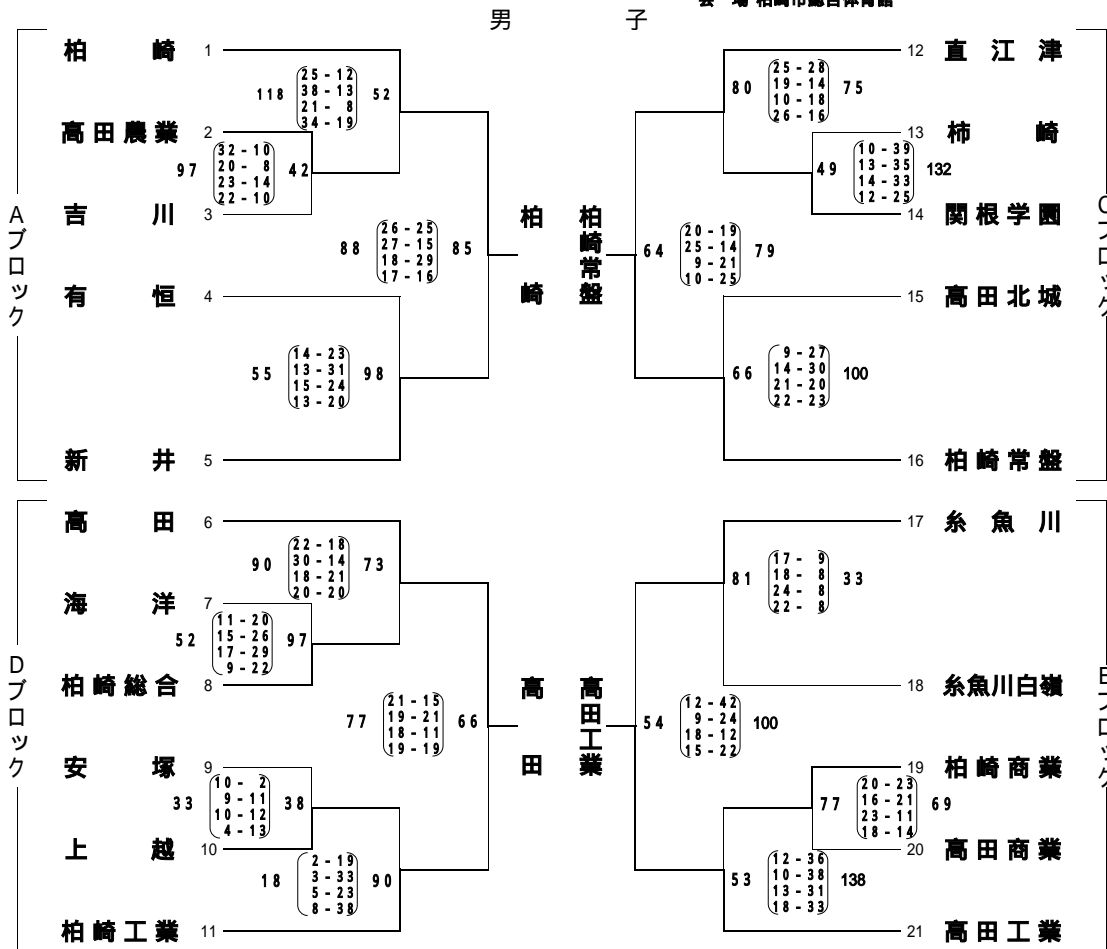

平成14年度新潟県高等学校秋季地区体育大会上越地区バスケットボール大会結果

期 日 平成14年11月17日(日)~19日(火)
 主管校 柿崎高等学校
 会 場 柏崎市総合体育館

男子1位リーグ

チーム	柏崎	高田工業	柏崎常盤	高田	結果	シード順位
柏崎	-	80 - 127	96 (15-18, 17-17, 28-13, 36-16) 64	72 - 86	1勝2敗	3位
高田工業	127 (38-17, 29-25, 33-18, 27-20) 80	-	120 (36-13, 28-19, 31-13, 25-13) 58	99 (22-22, 31-14, 31-12, 15-24) 72	3勝0敗	1位
柏崎常盤	64 - 96	58 - 120	-	46 - 86	0勝3敗	4位
高田	86 (32-16, 15-13, 26-22, 13-21) 72	72 - 99	86 (21-15, 26-11, 26-14, 13-6) 46	-	2勝1敗	2位

男子2位リーグ

チーム	新井	糸魚川	直江津	柏崎工業	結果	ゴールアベレージ	シード順位
新井	-	122 (30-14, 38-5, 30-12, 24-4) 35	88 (24-20, 17-18, 24-25, 23-21) 84	101 - 112	2勝1敗	0.964286	7位
糸魚川	35 - 122	-	47 - 83	70 - 76	0勝3敗	-	8位
直江津	84 - 88	83 (26-10, 21-12, 22-12, 14-13) 47	-	87 (16-10, 22-16, 26-22, 23-30) 78	2勝1敗	1.030120	5位
柏崎工業	112 (25-26, 25-27, 22-27, 25-17, 15-4) 101	76 (20-21, 24-19, 15-17, 17-13) 70	78 - 87	-	2勝1敗	1.010638	6位

[成績] 1位 高田工業 2位 高田 3位 柏崎 柏崎常盤

平成14年度新潟県高等学校秋季地区体育大会上越地区バスケットボール大会結果

期 日 平成14年11月17日(日)~19日(火)
 主管校 柿崎高等学校
 会 場 柏崎市総合体育館

女 子

女子1位リーグ

チーム	糸魚川	柏崎常盤	高田北城	結果	シード順位
糸魚川	-	56 - 96	76 (15-6, 22-15, 18-12, 21-9) 42	1勝1敗	2位
柏崎常盤	96 (20-11, 29-22, 26-11, 21-12) 56	-	68 (19-14, 24-13, 8-14, 27-17) 58	2勝0敗	1位
高田北城	42 - 76	58 - 68	-	0勝2敗	3位