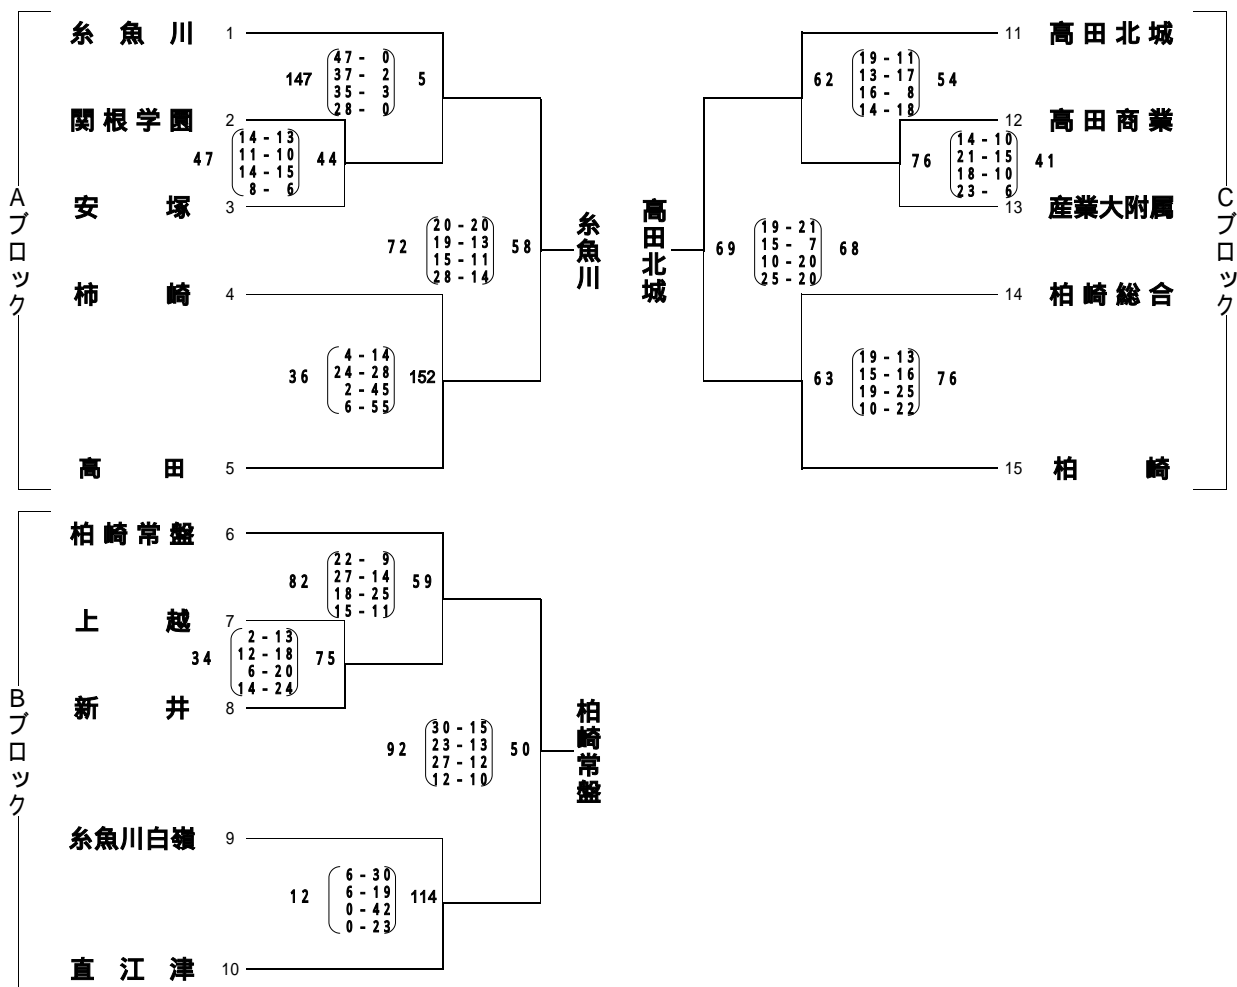

平成14年度新潟県高等学校秋季地区体育大会上越地区バスケットボール大会結果

期 日 平成14年11月17日(日)~19日(火)
 主管校 柿崎高等学校
 会 場 柏崎市総合体育館

男子1位リーグ

チーム	柏崎	高田工業	柏崎常盤	高田	結果	シード順位
柏崎	-	80 - 127	96 (15-18, 17-17, 28-13, 36-16) 64	72 - 86	1勝2敗	3位
高田工業	127 (38-17, 29-25, 33-18, 27-20) 80	-	120 (36-13, 28-19, 31-13, 25-13) 58	99 (22-22, 31-14, 31-12, 15-24) 72	3勝0敗	1位
柏崎常盤	64 - 96	58 - 120	-	46 - 86	0勝3敗	4位
高田	86 (32-16, 15-13, 26-22, 13-21) 72	72 - 99	86 (21-15, 26-11, 26-14, 13-6) 46	-	2勝1敗	2位

男子2位リーグ

チーム	新井	糸魚川	直江津	柏崎工業	結果	ゴールアベレージ	シード順位
新井	-	122 (30-14, 38-5, 30-12, 24-4) 35	88 (24-20, 17-18, 24-25, 23-21) 84	101 - 112	2勝1敗	0.964286	7位
糸魚川	35 - 122	-	47 - 83	70 - 76	0勝3敗	-	8位
直江津	84 - 88	83 (26-10, 21-12, 22-12, 14-13) 47	-	87 (16-10, 22-16, 26-22, 23-30) 78	2勝1敗	1.030120	5位
柏崎工業	112 (25-26, 25-27, 22-27, 25-17, 15-4) 101	76 (20-21, 24-19, 15-17, 17-13) 70	78 - 87	-	2勝1敗	1.010638	6位

[成績] 1位 高田工業 2位 高田 3位 柏崎 柏崎常盤

平成14年度新潟県高等学校秋季地区体育大会上越地区バスケットボール大会結果

期 日 平成14年11月17日(日)~19日(火)
 主管校 柿崎高等学校
 会 場 柏崎市総合体育館

女 子

女子1位リーグ

チーム	糸魚川	柏崎常盤	高田北城	結果	シード順位
糸魚川	-	56 - 96	76 (15-6, 22-15, 18-12, 21-9) 42	1勝1敗	2位
柏崎常盤	96 (20-11, 29-22, 26-11, 21-12) 56	-	68 (19-14, 24-13, 8-14, 27-17) 58	2勝0敗	1位
高田北城	42 - 76	58 - 68	-	0勝2敗	3位