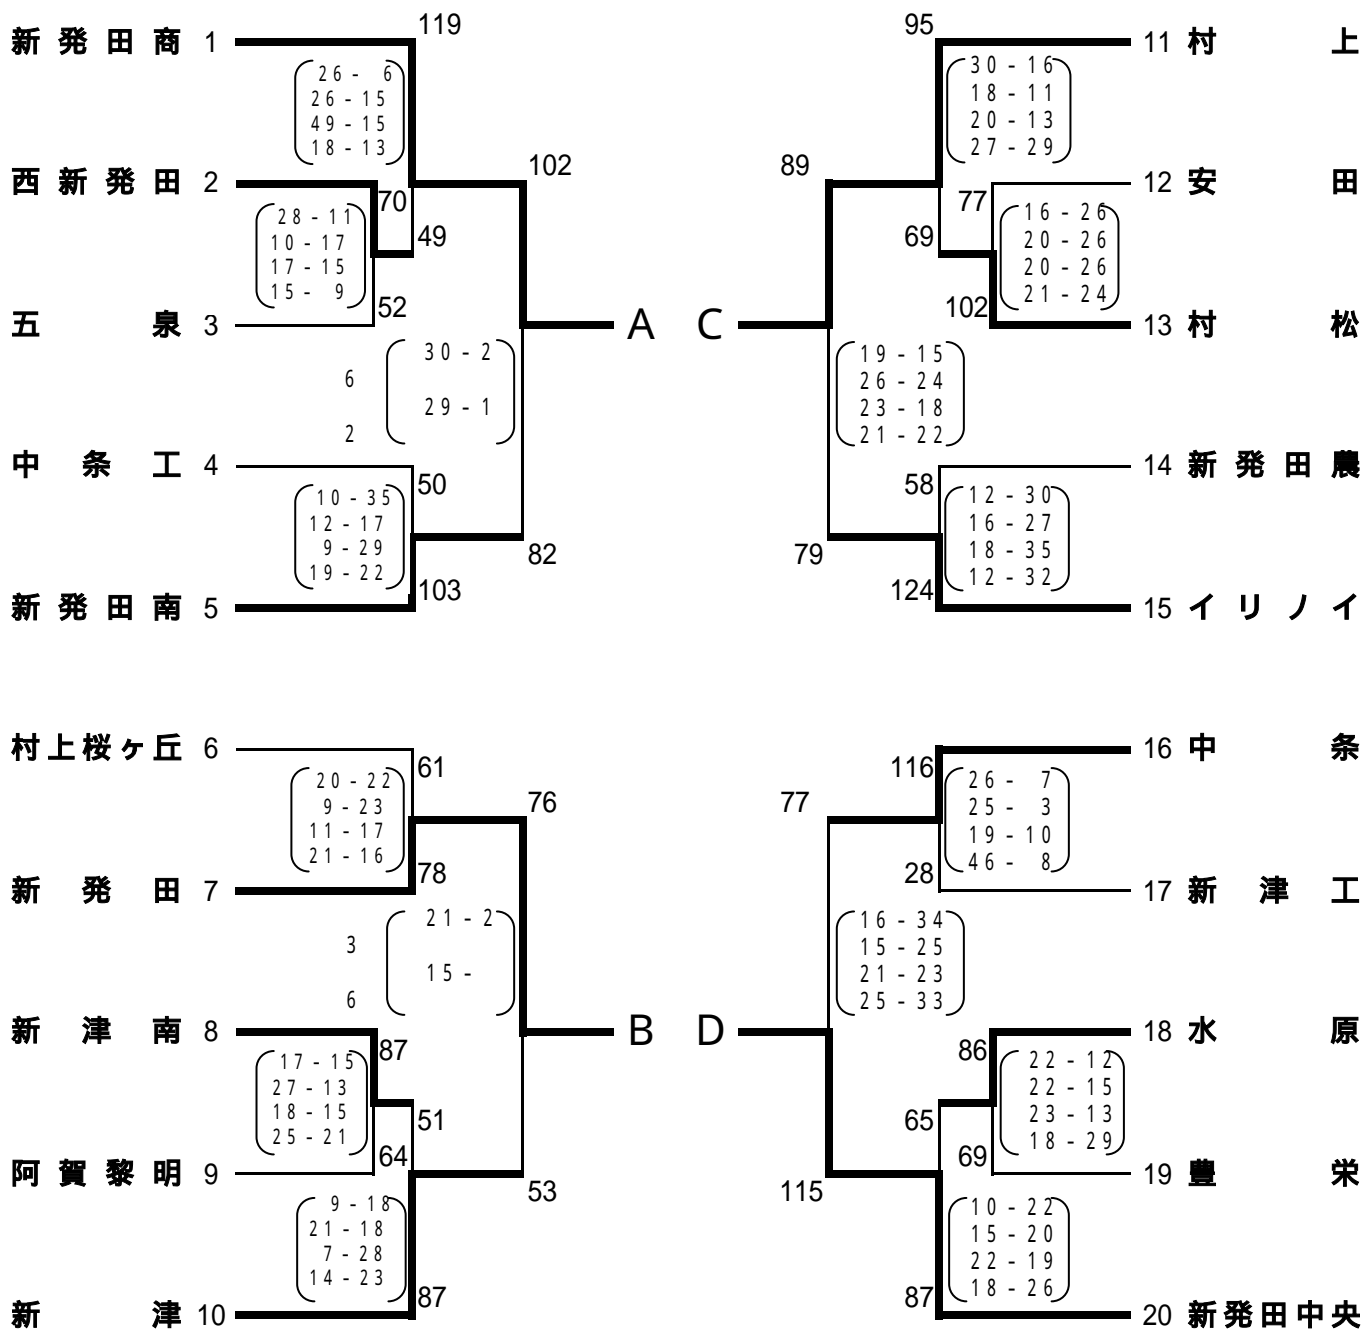

平成15年度 春季下越地区バスケットボール大会 結果速報

平成15年4月29日(火)～5月1日(木) 会場:パルパーク神林村総合体育館、村上桜ヶ丘高校、村上高校

【男子の部】

平成15年度 春季下越地区バスケットボール大会 結果速報

平成15年4月29日(火)～5月1日(木) 会場:パルパーク神林村総合体育館、村上桜ヶ丘高校、村上高校

【女子の部】

決勝リーグ成績表

男子の部 (1位リーグ)

	新発田商業	新発田	村上	新発田中央	勝敗	シード順位
新発田商業	x	98 $\left(\begin{array}{l} 20 - 18 \\ 35 - 16 \\ 29 - 9 \\ 14 - 11 \end{array} \right)$ 54	80 $\left(\begin{array}{l} 17 - 10 \\ 25 - 16 \\ 14 - 13 \\ 24 - 10 \end{array} \right)$ 49	x 88 - 89	2勝1敗	2位
新発田	54 - 98 x	x	68 $\left(\begin{array}{l} 29 - 8 \\ 18 - 5 \\ 8 - 15 \\ 13 - 13 \end{array} \right)$ 41	x 62 - 78	1勝2敗	3位
村上	49 - 80 x	41 - 68 x	x	x 60 - 106	3敗	4位
新発田中央	89 $\left(\begin{array}{l} 19 - 20 \\ 36 - 21 \\ 17 - 29 \\ 17 - 18 \end{array} \right)$ 88	78 $\left(\begin{array}{l} 17 - 15 \\ 24 - 9 \\ 15 - 22 \\ 22 - 16 \end{array} \right)$ 62	106 $\left(\begin{array}{l} 29 - 11 \\ 23 - 19 \\ 25 - 14 \\ 29 - 16 \end{array} \right)$ 60	x	3勝	1位