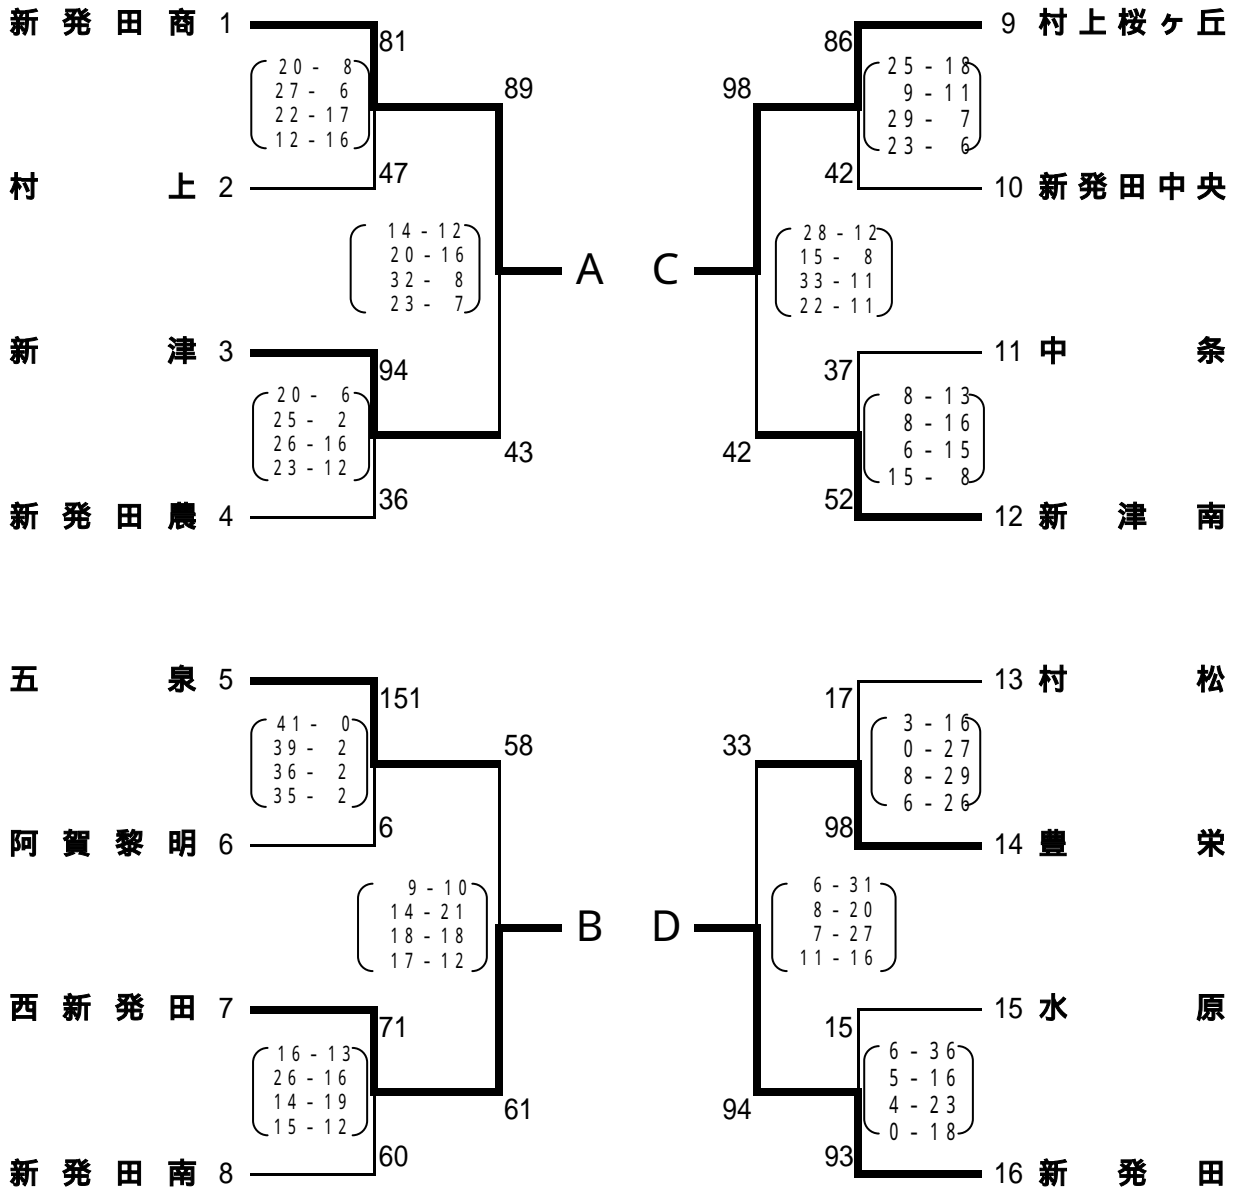

平成15年度 春季下越地区バスケットボール大会 結果速報

平成15年4月29日(火)～5月1日(木) 会場:パルパーク神林村総合体育館、村上桜ヶ丘高校、村上高校

【男子の部】

平成15年度 春季下越地区バスケットボール大会 結果速報

平成15年4月29日(火)～5月1日(木) 会場:パルパーク神林村総合体育館、村上桜ヶ丘高校、村上高校

【女子の部】

決勝リーグ成績表

男子の部 (1位リーグ)

	新発田商業	新発田	村上	新発田中央	勝敗	シード順位
新発田商業	x	98 $\left(\begin{array}{l} 20 - 18 \\ 35 - 16 \\ 29 - 9 \\ 14 - 11 \end{array} \right)$ 54	80 $\left(\begin{array}{l} 17 - 10 \\ 25 - 16 \\ 14 - 13 \\ 24 - 10 \end{array} \right)$ 49	x 88 - 89	2勝1敗	2位
新発田	54 - 98 x	x	68 $\left(\begin{array}{l} 29 - 8 \\ 18 - 5 \\ 8 - 15 \\ 13 - 13 \end{array} \right)$ 41	x 62 - 78	1勝2敗	3位
村上	49 - 80 x	41 - 68 x	x	x 60 - 106	3敗	4位
新発田中央	89 $\left(\begin{array}{l} 19 - 20 \\ 36 - 21 \\ 17 - 29 \\ 17 - 18 \end{array} \right)$ 88	78 $\left(\begin{array}{l} 17 - 15 \\ 24 - 9 \\ 15 - 22 \\ 22 - 16 \end{array} \right)$ 62	106 $\left(\begin{array}{l} 29 - 11 \\ 23 - 19 \\ 25 - 14 \\ 29 - 16 \end{array} \right)$ 60	x	3勝	1位