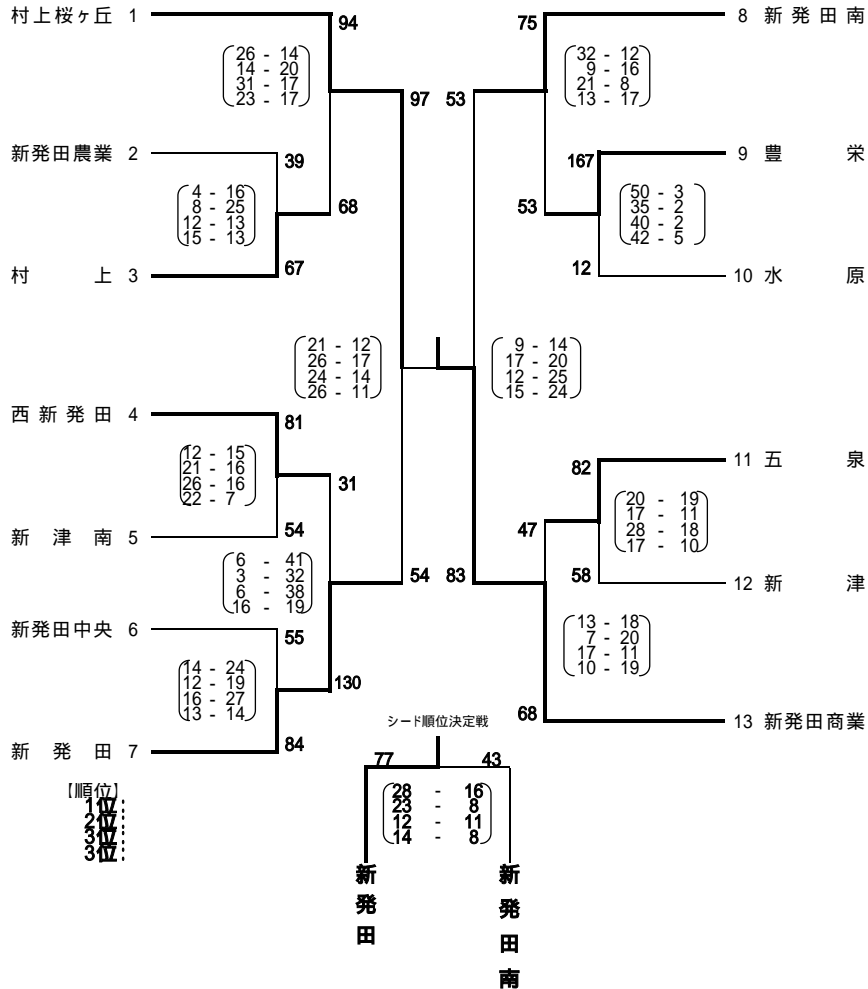

平成16年度 秋季下越地区バスケットボール大会 試合結果

男子

期日:平成16年11月18日(木)~20日(土)

会場:豊栄高等学校体育館・新発田中央高等学校体育館

[決勝]

五 泉 88 60 新発田商業

31 - 17
20 - 16
18 - 14
19 - 13

[順位]

- 1位: 五 泉
- 2位: 新 発 田 商 業
- 3位: 水 原
- 3位: 村 上 桜 ヶ 丘

シード順位決定戦
36 - 29
12 - 14
23 - 31
22 - 30
村上桜ヶ丘 水原

平成16年度 秋季下越地区バスケットボール大会 試合結果

女子

期日:平成16年11月18日(木)~20日(土)

会場:豊栄高等学校体育館・新発田中央高等学校体育館

[決勝]

村上桜ヶ丘 79 83 新発田商業

17 - 17
17 - 23
25 - 14
20 - 29

[順位]

- 1位: 村上桜ヶ丘
- 2位: 新発田商業
- 3位: 新発田
- 3位: 新発田南

シード順位決定戦

シード順位決定戦
28 - 16
23 - 8
12 - 11
14 - 8
新発田 新発田南