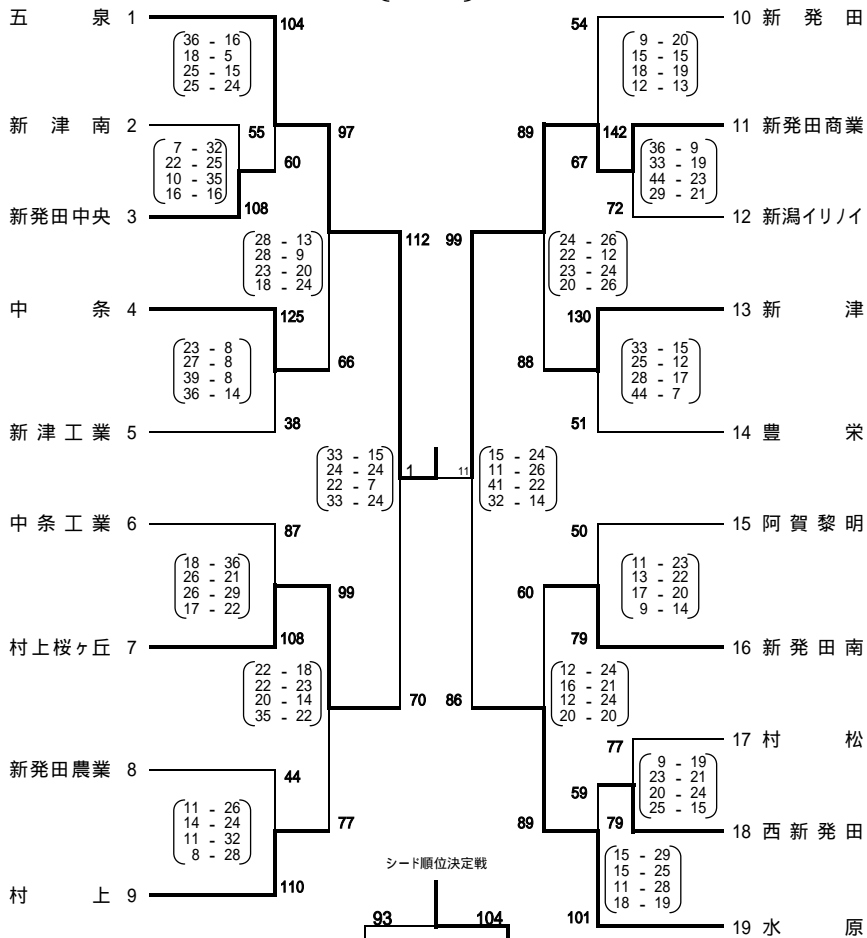

平成16年度 秋季下越地区バスケットボール大会 試合結果

男子

期日:平成16年11月18日(木)~20日(土)

会場:豊栄高等学校体育館・新発田中央高等学校体育館

[決勝]

五 泉 88 60 新発田商業

31 - 17
20 - 16
18 - 14
19 - 13

[順位]

- 1位: 五 泉
- 2位: 新 発 田 商 業
- 3位: 水 原
- 3位: 村 上 桜 ヶ 丘

シード順位決定戦
36 - 29
12 - 14
23 - 31
22 - 30
村上桜ヶ丘 水原

平成16年度 秋季下越地区バスケットボール大会 試合結果

女子

期日:平成16年11月18日(木)~20日(土)

会場:豊栄高等学校体育館・新発田中央高等学校体育館

[決勝]

村上桜ヶ丘 79 83 新発田商業

17 - 17
17 - 23
25 - 14
20 - 29

[順位]

- 1位: 村上桜ヶ丘
- 2位: 新発田商業
- 3位: 新発田
- 3位: 新発田南

シード順位決定戦

シード順位決定戦
28 - 16
23 - 8
12 - 11
14 - 8
新発田 新発田南