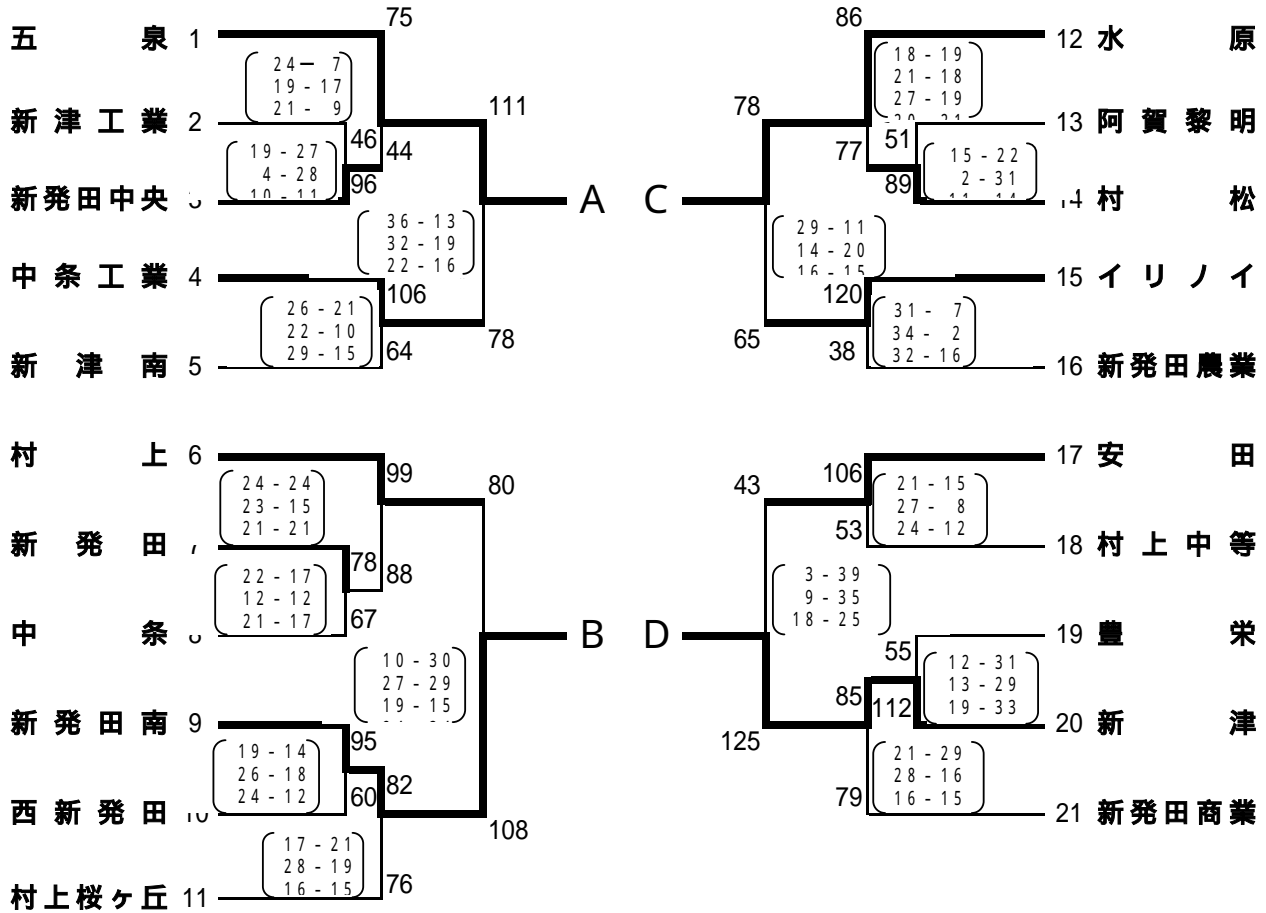

平成17年度 春季下越地区バスケットボール大会 結果

平成17年4月30日(土)～5月2日(月) 会場:パルパーク神林村総合体育館、村上高校、村上桜ヶ丘高校

【男子の部】

決勝リーグ成績表

男子の部(1位リーグ)

	五泉	新発田南	水原	新津	勝敗	シード順位
五泉	x	93 - 55	101 - 69	76 $\left(\begin{matrix} 23-25 \\ 23-5 \\ 14-11 \\ 16-27 \end{matrix} \right)$ 68	3勝	1位
新発田南	55 $\left(\begin{matrix} \times \\ 10-24 \\ 12-24 \\ 24-24 \\ 9-21 \end{matrix} \right)$ 93	x	91 $\left(\begin{matrix} \times \\ 19-32 \\ 26-20 \\ 21-27 \\ 25-28 \end{matrix} \right)$ 107	78 - 94	3敗	4位
水原	69 $\left(\begin{matrix} \times \\ 8-33 \\ 16-18 \\ 25-29 \\ 20-21 \end{matrix} \right)$ 101	107 - 91	x	70 - 88	1勝2敗	3位
新津	68 - 76	94 $\left(\begin{matrix} \times \\ 21-19 \\ 26-23 \\ 30-24 \\ 17-12 \end{matrix} \right)$ 78	88 $\left(\begin{matrix} \times \\ 27-14 \\ 25-17 \\ 16-21 \\ 20-18 \end{matrix} \right)$ 70	x	2勝1敗	2位

1位 五泉高 2位 新津高 3位 水原高 新発田南高

平成17年度 春季下越地区バスケットボール大会 結果

平成17年4月30日(土)～5月2日(月) 会場:パルパーク神林村総合体育館、村上高校、村上桜ヶ丘高校

【女子の部】

決勝リーグ成績表

女子の部(1位リーグ)

	新発田	新発田南	村上桜ヶ丘	新発田商業	勝敗	シード順位
新発田	\	75 - 45	48 - 67	76 $\begin{pmatrix} 14 - 13 \\ 19 - 5 \\ 24 - 12 \\ 19 - 8 \end{pmatrix}$ 38	2勝1敗	2位
新発田南	45 $\begin{pmatrix} \times \\ 15 - 15 \\ 17 - 21 \\ 6 - 16 \\ 7 - 23 \end{pmatrix}$ 75	\	59 $\begin{pmatrix} \times \\ 9 - 26 \\ 11 - 17 \\ 17 - 8 \\ 22 - 23 \end{pmatrix}$ 74	78 - 70	1勝2敗	3位
村上桜ヶ丘	67 $\begin{pmatrix} 25 - 16 \\ 19 - 7 \\ 8 - 10 \\ 15 - 15 \end{pmatrix}$ 48	74 - 59	\	99 - 60	3勝	1位
新発田商業	38 - 76	70 $\begin{pmatrix} \times \\ 20 - 12 \\ 13 - 28 \\ 13 - 19 \\ 24 - 19 \end{pmatrix}$ 78	60 $\begin{pmatrix} \times \\ 10 - 17 \\ 12 - 19 \\ 20 - 21 \\ 14 - 19 \end{pmatrix}$ 99	\	3敗	4位