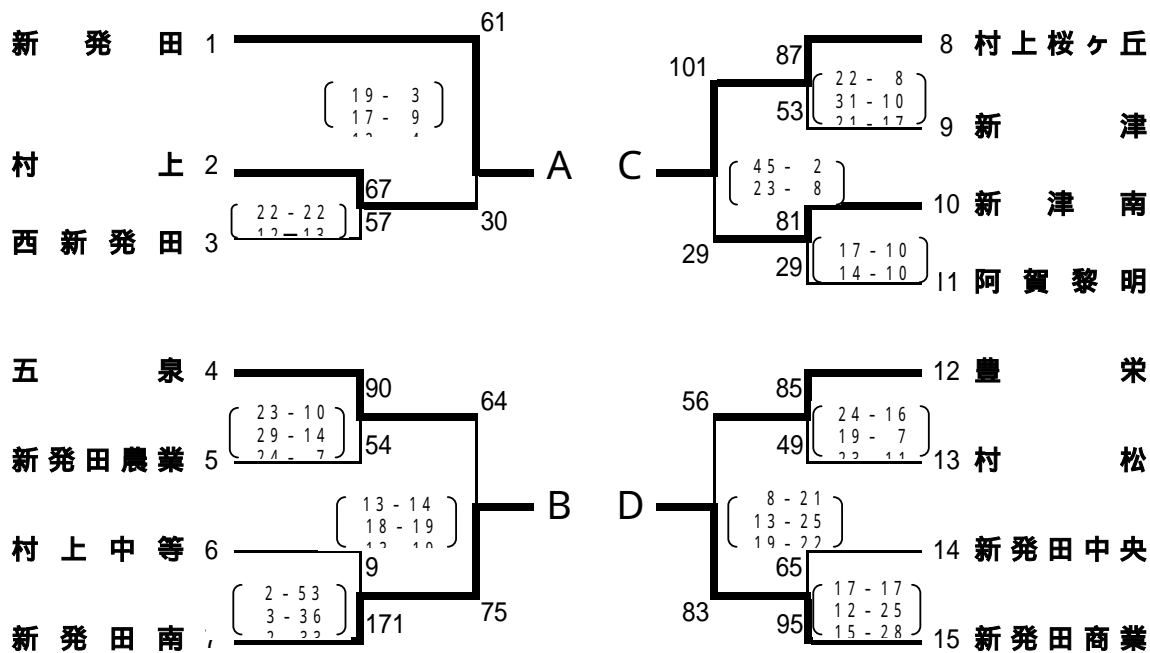

平成17年度 春季下越地区バスケットボール大会 結果

平成17年4月30日(土)～5月2日(月) 会場:パルパーク神林村総合体育館、村上高校、村上桜ヶ丘高校

【男子の部】

決勝リーグ成績表

男子の部(1位リーグ)

	五泉	新発田南	水原	新津	勝敗	シード順位
五泉	x	93 - 55	101 - 69	76 $\left(\begin{matrix} 23-25 \\ 23-5 \\ 14-11 \\ 16-27 \end{matrix} \right)$ 68	3勝	1位
新発田南	55 $\left(\begin{matrix} \times \\ 10-24 \\ 12-24 \\ 24-24 \\ 9-21 \end{matrix} \right)$ 93	x	91 $\left(\begin{matrix} \times \\ 19-32 \\ 26-20 \\ 21-27 \\ 25-28 \end{matrix} \right)$ 107	78 - 94	3敗	4位
水原	69 $\left(\begin{matrix} \times \\ 8-33 \\ 16-18 \\ 25-29 \\ 20-21 \end{matrix} \right)$ 101	107 - 91	x	70 - 88	1勝2敗	3位
新津	68 - 76	94 $\left(\begin{matrix} \times \\ 21-19 \\ 26-23 \\ 30-24 \\ 17-12 \end{matrix} \right)$ 78	88 $\left(\begin{matrix} \times \\ 27-14 \\ 25-17 \\ 16-21 \\ 20-18 \end{matrix} \right)$ 70	x	2勝1敗	2位

1位 五泉高 2位 新津高 3位 水原高 新発田南高

平成17年度 春季下越地区バスケットボール大会 結果

平成17年4月30日(土)～5月2日(月) 会場:パルパーク神林村総合体育館、村上高校、村上桜ヶ丘高校

【女子の部】

決勝リーグ成績表

女子の部(1位リーグ)

	新発田	新発田南	村上桜ヶ丘	新発田商業	勝敗	シード順位
新発田	\	75 - 45	48 - 67	76 $\begin{pmatrix} 14 - 13 \\ 19 - 5 \\ 24 - 12 \\ 19 - 8 \end{pmatrix}$ 38	2勝1敗	2位
新発田南	45 $\begin{pmatrix} \times \\ 15 - 15 \\ 17 - 21 \\ 6 - 16 \\ 7 - 23 \end{pmatrix}$ 75	\	59 $\begin{pmatrix} \times \\ 9 - 26 \\ 11 - 17 \\ 17 - 8 \\ 22 - 23 \end{pmatrix}$ 74	78 - 70	1勝2敗	3位
村上桜ヶ丘	67 $\begin{pmatrix} 25 - 16 \\ 19 - 7 \\ 8 - 10 \\ 15 - 15 \end{pmatrix}$ 48	74 - 59	\	99 - 60	3勝	1位
新発田商業	38 - 76	70 $\begin{pmatrix} \times \\ 20 - 12 \\ 13 - 28 \\ 13 - 19 \\ 24 - 19 \end{pmatrix}$ 78	60 $\begin{pmatrix} \times \\ 10 - 17 \\ 12 - 19 \\ 20 - 21 \\ 14 - 19 \end{pmatrix}$ 99	\	3敗	4位