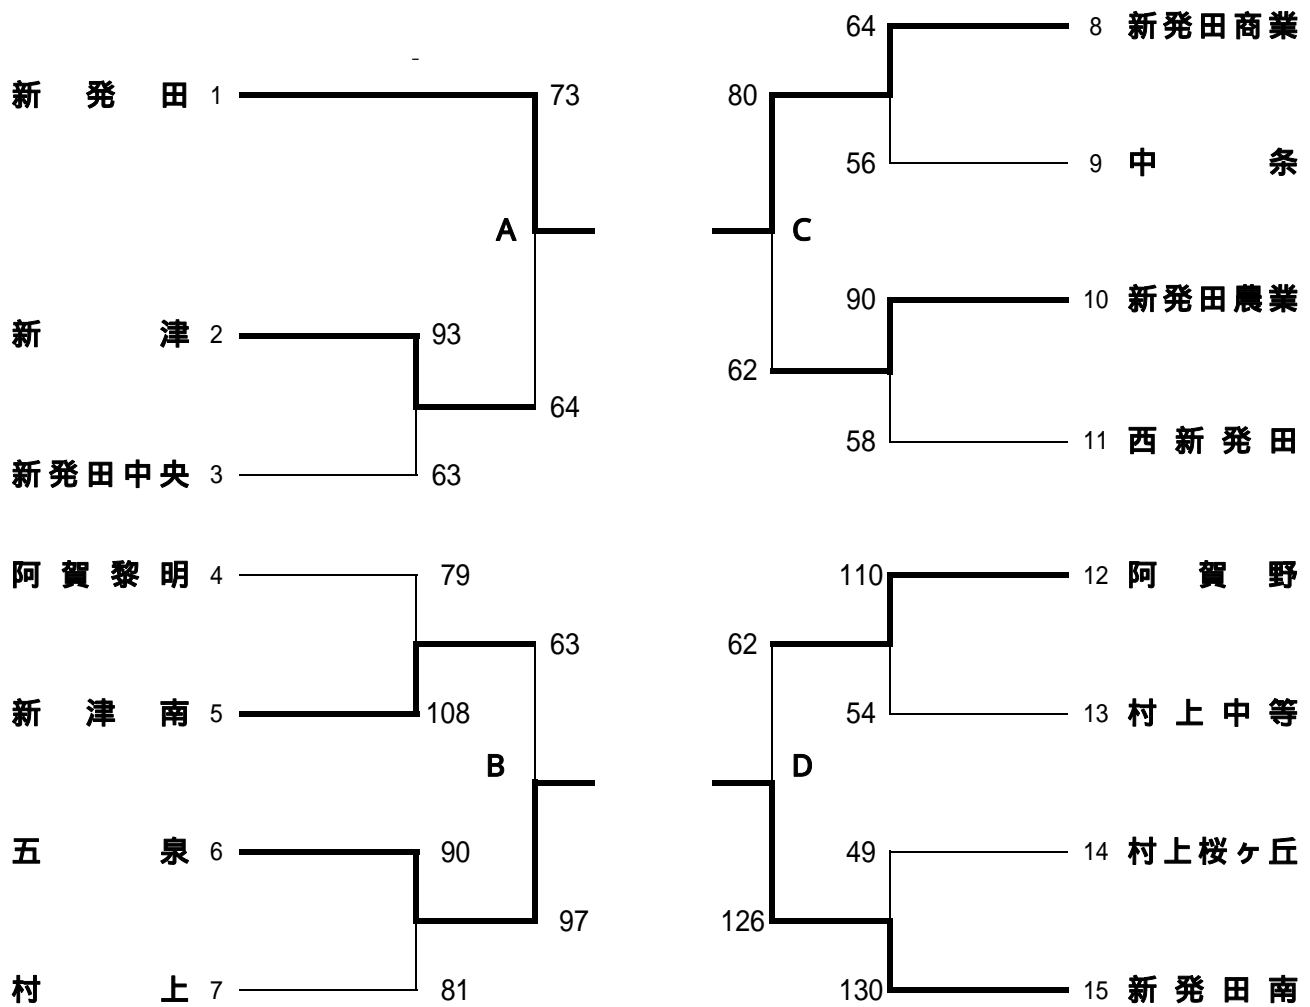

# 平成18年度 秋季下越地区バスケットボール大会 結果 男子の部

# 平成18年度 秋季下越地区バスケットボール大会 結果

女子の部