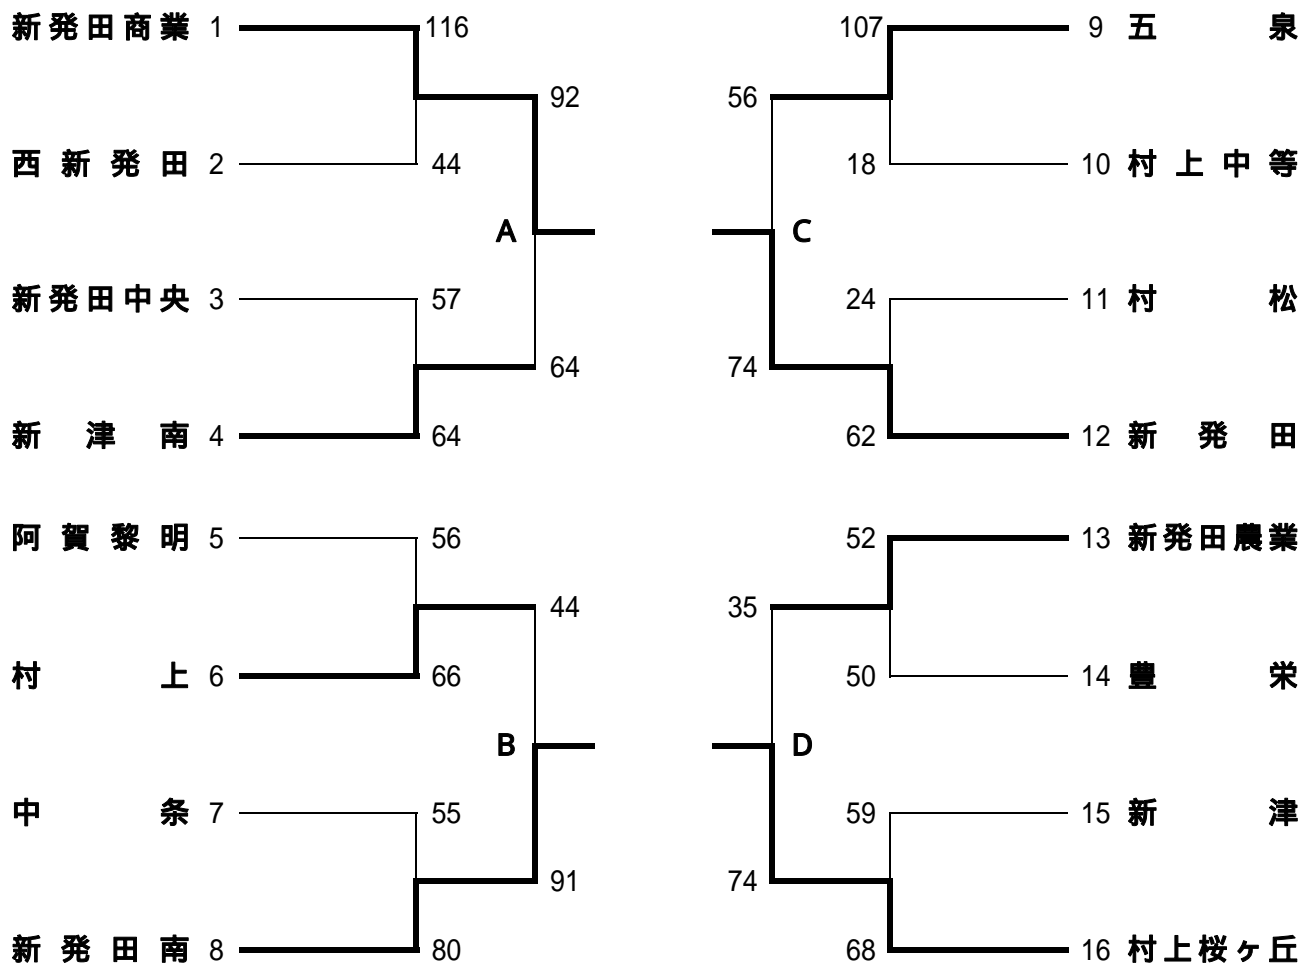

# 平成18年度 秋季下越地区バスケットボール大会 結果 男子の部

# 平成18年度 秋季下越地区バスケットボール大会 結果

女子の部