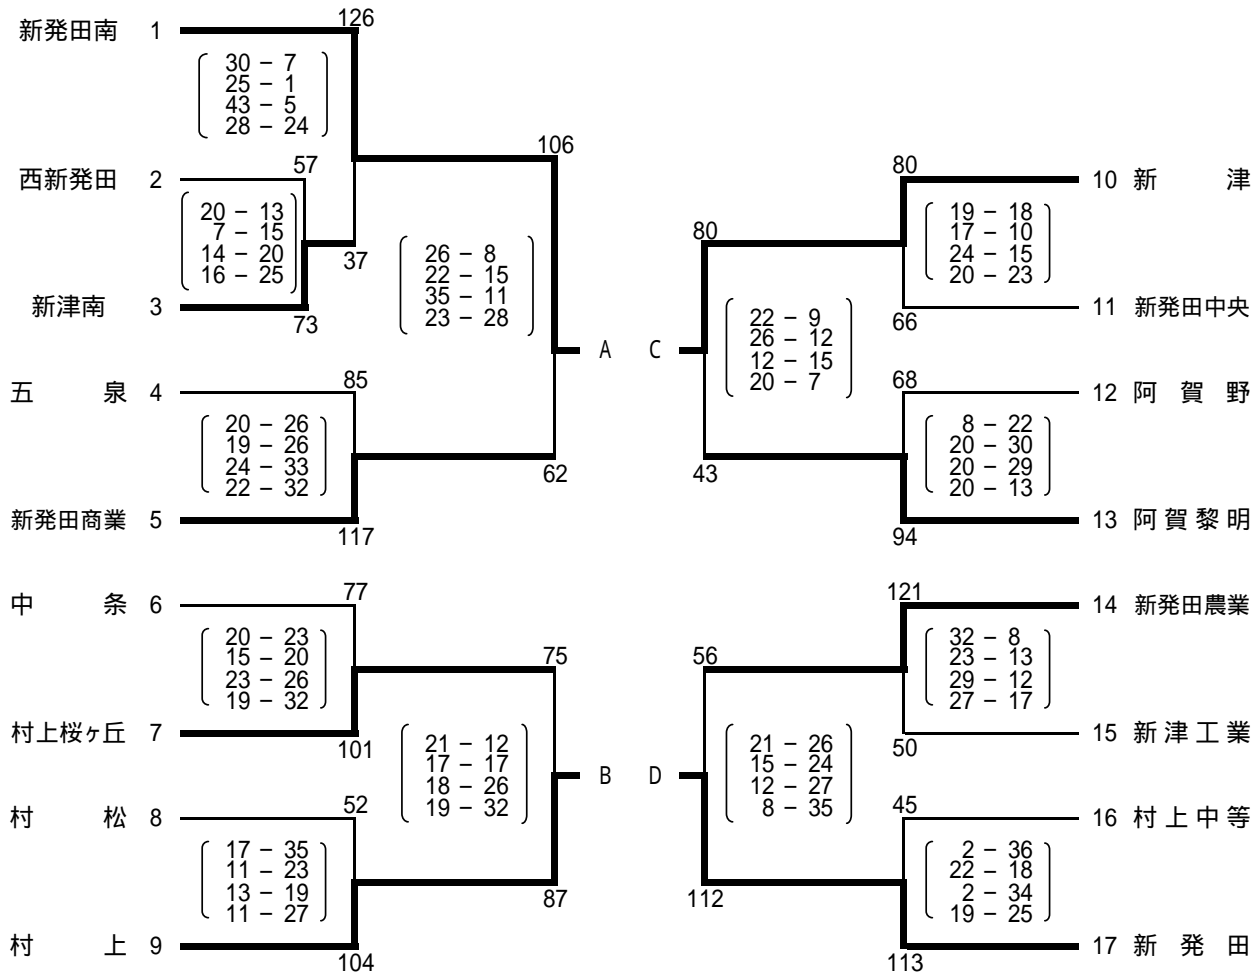

# 平成20年度 秋季下越地区バスケットボール大会(男子の部)

## 大会結果報告

男子決勝リーグ結果

	チ	△	新 発 田 南	村	上 新	津 新	新 発 田	順 位		
A	新 発 田 南			102	56	103	60	119	80	1位 3勝
B	村 上		56	102		71	63	57	79	3位 1勝2敗
C	新 津		60	103	63	71		65	82	3位 3敗
D	新 発 田		80	119	79	57	82	65		2位 2勝1敗

優勝:新発田南高等学校  
 2位:新発田高等学校  
 3位:村上高等学校  
 3位:新津高等学校

# 平成20年度 秋季下越地区バスケットボール大会(女子の部)