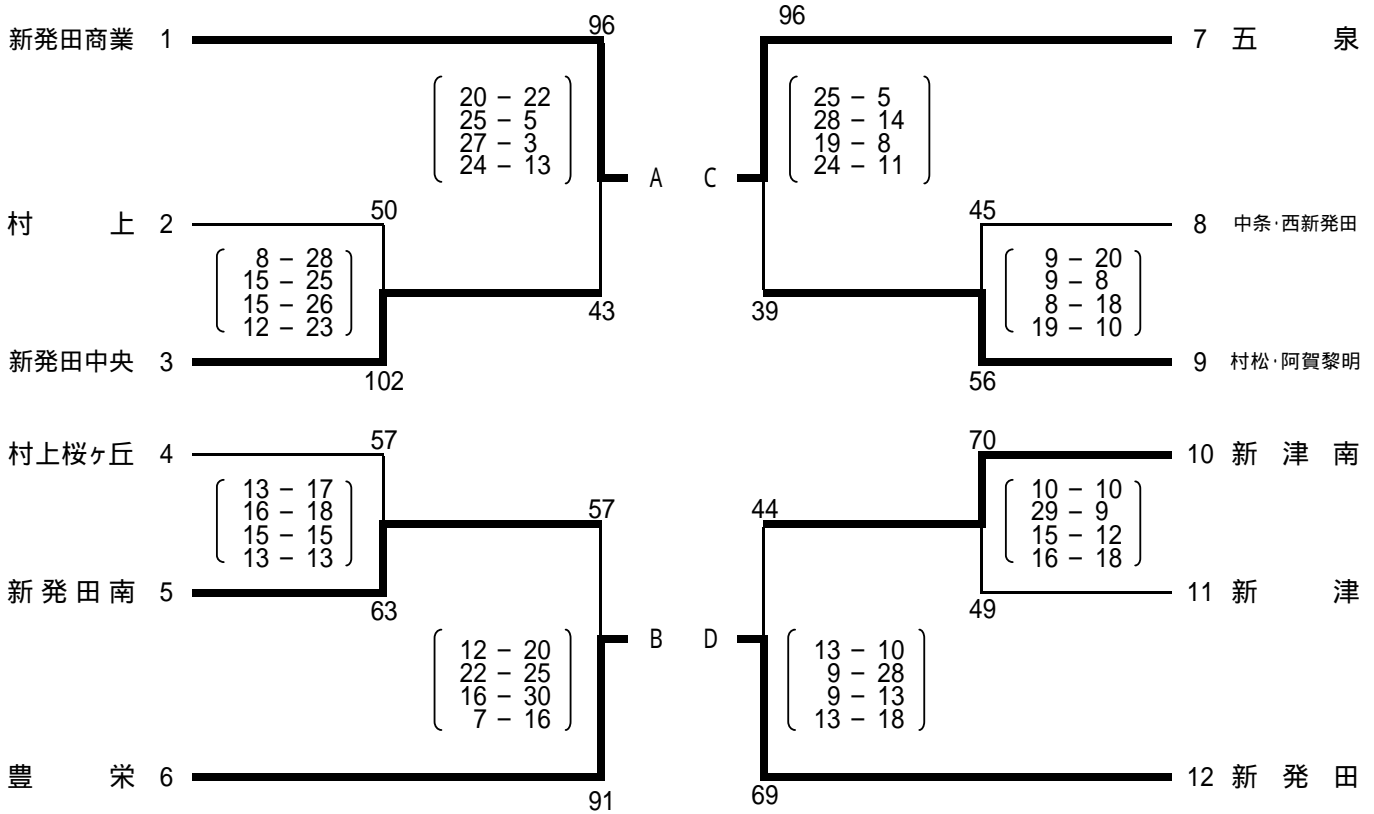

平成20年度 秋季下越地区バスケットボール大会(女子の部)

大会結果報告

女子決勝リーグ結果

	手	一	△	新発田商業	豊	栄	五	泉	新発田	順位			
A	新発田商業									1位			
				73	$\begin{bmatrix} 20-4 \\ 15-11 \\ 15-15 \\ 23-21 \end{bmatrix}$	51	95	$\begin{bmatrix} 34-11 \\ 19-23 \\ 22-14 \\ 20-22 \end{bmatrix}$	70	96	$\begin{bmatrix} 21-4 \\ 27-22 \\ 29-10 \\ 19-16 \end{bmatrix}$	52	3勝
B	豊	栄								3位			
				51	$\begin{bmatrix} 4-20 \\ 11-15 \\ 15-15 \\ 21-23 \end{bmatrix}$	73	79	$\begin{bmatrix} 21-17 \\ 19-17 \\ 18-22 \\ 21-20 \end{bmatrix}$	76	59	$\begin{bmatrix} 12-22 \\ 20-13 \\ 10-16 \\ 17-20 \end{bmatrix}$	71	1勝2敗
C	五	泉								3位			
				70	$\begin{bmatrix} 11-34 \\ 23-19 \\ 14-22 \\ 22-20 \end{bmatrix}$	95	76	$\begin{bmatrix} 17-21 \\ 17-19 \\ 22-18 \\ 20-21 \end{bmatrix}$	79	73	$\begin{bmatrix} 19-17 \\ 17-25 \\ 15-12 \\ 22-20 \end{bmatrix}$	74	3敗
D	新発田									2位			
				52	$\begin{bmatrix} 4-21 \\ 22-27 \\ 10-29 \\ 16-19 \end{bmatrix}$	96	71	$\begin{bmatrix} 22-12 \\ 13-20 \\ 16-10 \\ 20-17 \end{bmatrix}$	59	74	$\begin{bmatrix} 17-19 \\ 25-17 \\ 12-15 \\ 20-22 \end{bmatrix}$	73	2勝1敗

優勝 : 新発田商業高等学校
2位 : 新発田高等学校
3位 : 豊栄高等学校
3位 : 五泉高等学校