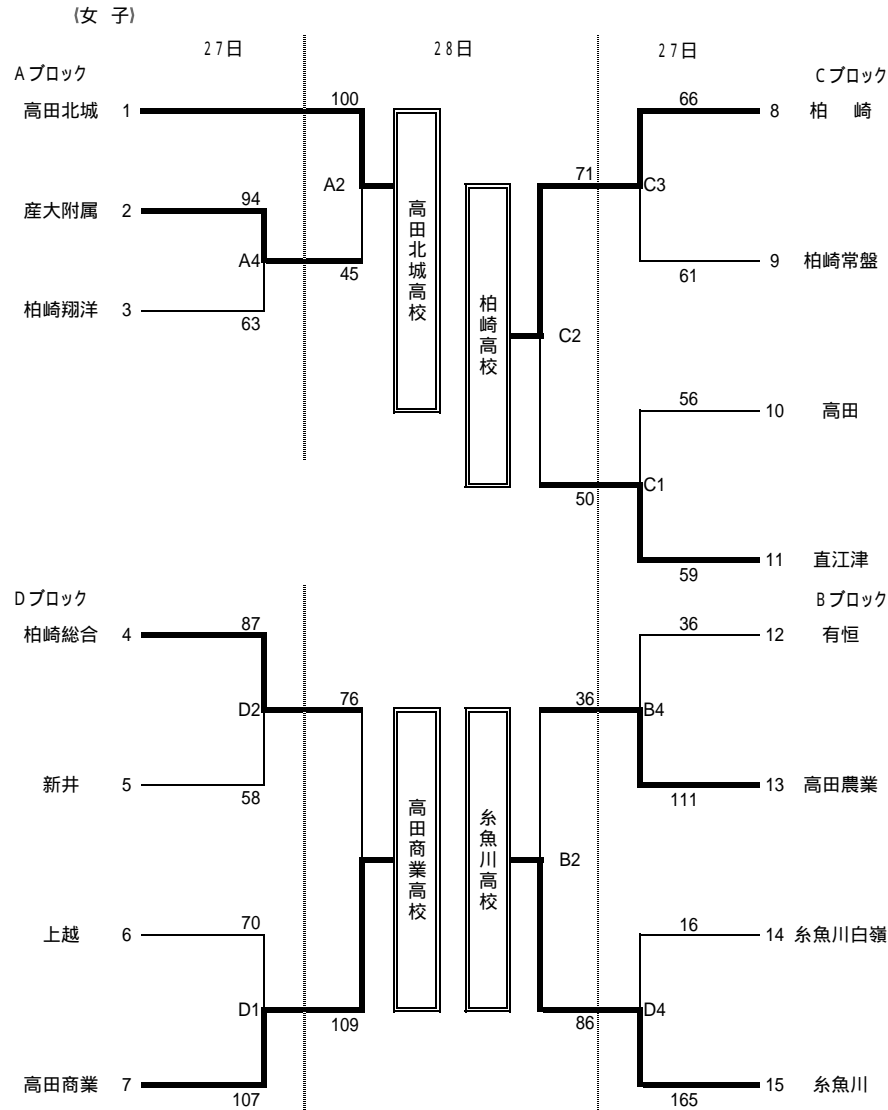

平成20年度春季上越地区バスケットボール大会結果

(男子)

男子決勝リーグ

	A	B	C	D	勝	負	順位
上越総合技術		高田	柏崎工業	柏崎翔洋			
上越総合技術		80	94	114	3	0	1
高田	77 - 80		95	74	1	2	2
柏崎工業	82 - 94	87 - 95		83	1	2	3
柏崎翔洋	85 - 114	79 - 74	74 - 83		1	2	4

2-4位はゴールアベレージによる。
 第1位 上越総合技術高等学校
 第2位 高田高等学校
 第3位 柏崎工業高等学校
 第4位 柏崎翔洋中学校

1.0180722

1.0059171

0.9745222

平成20年度春季上越地区バスケットボール大会結果

女子決勝リーグ

	A 高田北城	B 糸魚川	C 柏崎	D 高田商業	勝	負	順位
A 高田北城	-	64 $\begin{pmatrix} 13 - 19 \\ 11 - 7 \\ 19 - 17 \\ 21 - 25 \end{pmatrix}$ 68	104 $\begin{pmatrix} 26 - 18 \\ 22 - 14 \\ 39 - 6 \\ 17 - 15 \end{pmatrix}$ 53	131 $\begin{pmatrix} 33 - 17 \\ 38 - 16 \\ 33 - 13 \\ 27 - 31 \end{pmatrix}$ 77	2	1	2
B 糸魚川	68 - 64	-	104 $\begin{pmatrix} 31 - 12 \\ 16 - 11 \\ 34 - 17 \\ 23 - 11 \end{pmatrix}$ 51	69 $\begin{pmatrix} 12 - 11 \\ 20 - 13 \\ 19 - 20 \\ 18 - 19 \end{pmatrix}$ 63	3	0	1
C 柏崎	53 - 104	51 - 104	-	81 $\begin{pmatrix} 19 - 21 \\ 21 - 14 \\ 20 - 20 \\ 21 - 40 \end{pmatrix}$ 95	0	3	4
D 高田商業	77 - 131	91 - 81	95 - 81	-	1	2	3