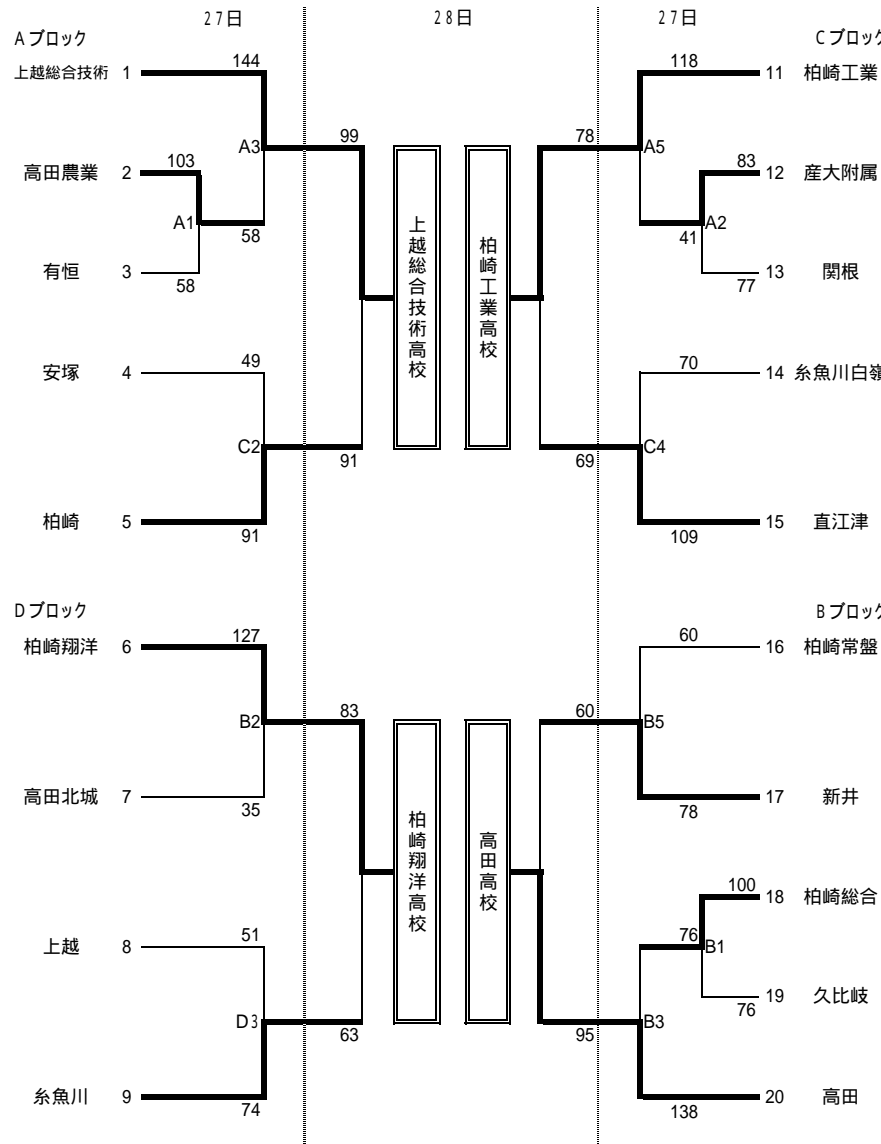

平成20年度春季上越地区バスケットボール大会結果

(男子)

男子決勝リーグ

	A	B	C	D	勝	負	順位
上越総合技術		高田	柏崎工業	柏崎翔洋			
上越総合技術		80	94	114	3	0	1
高田	77 - 80		95	74	1	2	2
柏崎工業	82 - 94	87 - 95		83	1	2	3
柏崎翔洋	85 - 114	79 - 74	74 - 83		1	2	4

2-4位はゴールアベレージによる。
 第1位 上越総合技術高等学校
 第2位 高田高等学校
 第3位 柏崎工業高等学校
 第4位 柏崎翔洋中学校

1.0180722

1.0059171

0.9745222

平成20年度春季上越地区バスケットボール大会結果

女子決勝リーグ

	A 高田北城	B 糸魚川	C 柏崎	D 高田商業	勝	負	順位
A 高田北城	-	64 $\begin{pmatrix} 13 - 19 \\ 11 - 7 \\ 19 - 17 \\ 21 - 25 \end{pmatrix}$ 68	104 $\begin{pmatrix} 26 - 18 \\ 22 - 14 \\ 39 - 6 \\ 17 - 15 \end{pmatrix}$ 53	131 $\begin{pmatrix} 33 - 17 \\ 38 - 16 \\ 33 - 13 \\ 27 - 31 \end{pmatrix}$ 77	2	1	2
B 糸魚川	68 - 64	-	104 $\begin{pmatrix} 31 - 12 \\ 16 - 11 \\ 34 - 17 \\ 23 - 11 \end{pmatrix}$ 51	69 $\begin{pmatrix} 12 - 11 \\ 20 - 13 \\ 19 - 20 \\ 18 - 19 \end{pmatrix}$ 63	3	0	1
C 柏崎	53 - 104	51 - 104	-	81 $\begin{pmatrix} 19 - 21 \\ 21 - 14 \\ 20 - 20 \\ 21 - 40 \end{pmatrix}$ 95	0	3	4
D 高田商業	77 - 131	91 - 81	95 - 81	-	1	2	3