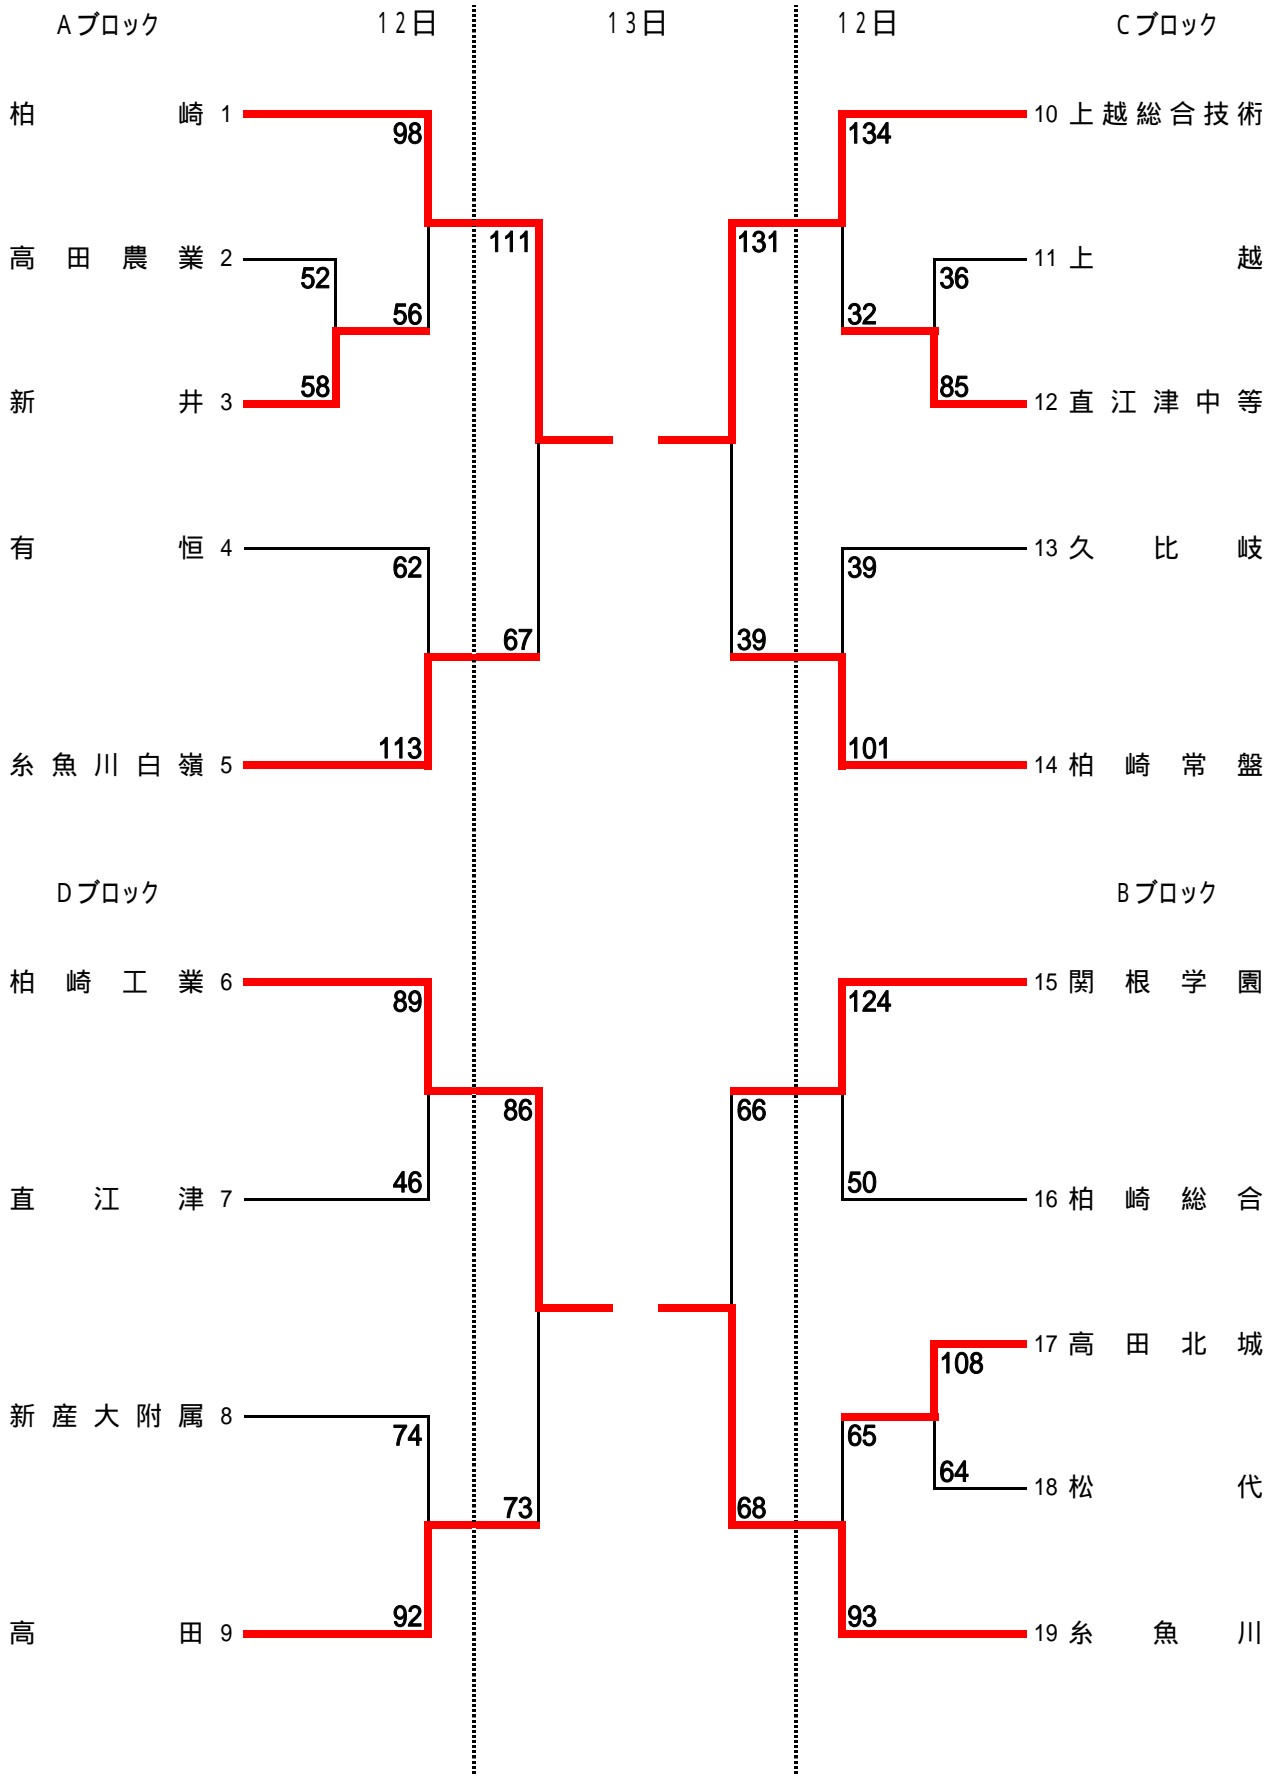

# 平成22年度 秋季上越地区バスケットボール大会 男子結果

# 平成22年度 秋季上越地区バスケットボール大会 女子結果

Aブロック

12日

Cブロック

Dブロック

Bブロック