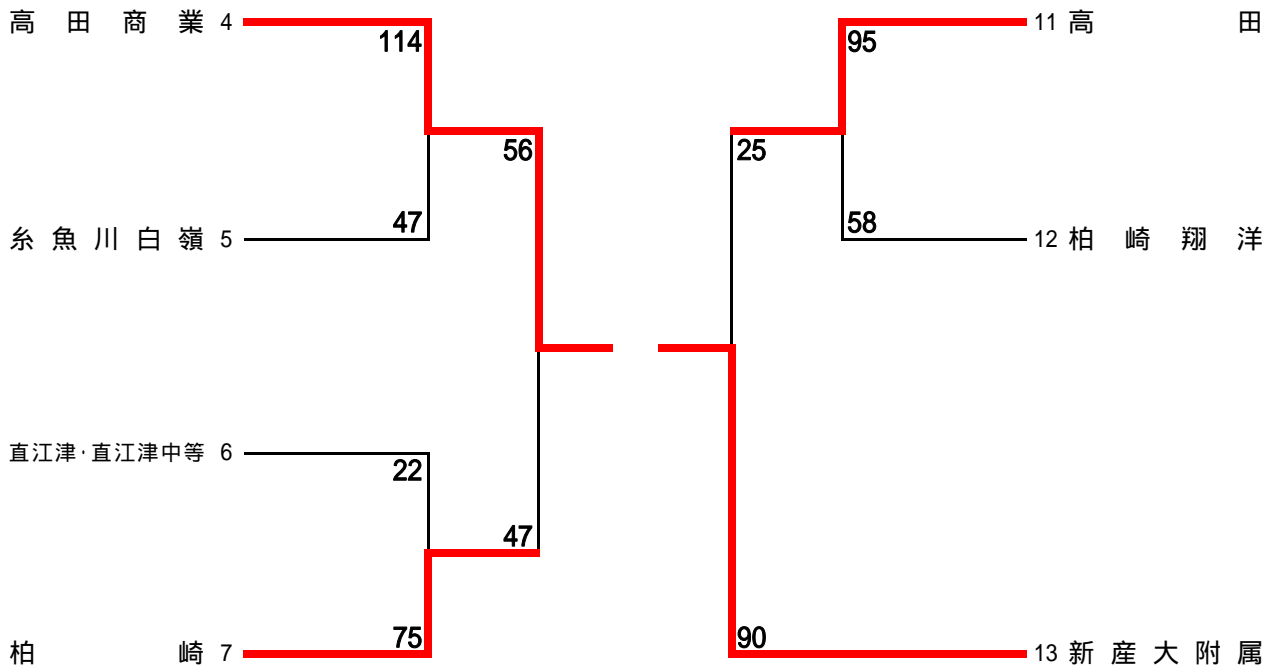

# 平成22年度 秋季上越地区バスケットボール大会 女子結果

Aブロック

12日

Cブロック

Dブロック

Bブロック

### 男子決勝リーグ

	A 柏 崎	B 糸 魚 川	C 上 越 総 合 技 術	D 柏 崎 工 業	勝	負	順位
A 柏 崎		105 $\begin{pmatrix} 30 - 28 \\ 23 - 14 \\ 38 - 10 \\ 14 - 17 \end{pmatrix}$ 69	107 $\begin{pmatrix} 30 - 20 \\ 24 - 19 \\ 27 - 14 \\ 26 - 18 \end{pmatrix}$ 71	89 $\begin{pmatrix} 25 - 11 \\ 23 - 11 \\ 13 - 21 \\ 28 - 23 \end{pmatrix}$ 66	3	0	1
B 糸 魚 川	69 . 105		57 $\begin{pmatrix} 15 - 19 \\ 9 - 24 \\ 18 - 21 \\ 15 - 29 \end{pmatrix}$ 93	69 $\begin{pmatrix} 17 - 16 \\ 18 - 16 \\ 18 - 20 \\ 16 - 19 \end{pmatrix}$ 71	0	3	4
C 上 越 総 合 技 術	71 . 107	93 . 57		97 $\begin{pmatrix} 24 - 21 \\ 32 - 18 \\ 19 - 13 \\ 22 - 21 \end{pmatrix}$ 73	2	1	2
D 柏 崎 工 業	66 . 89	71 . 69	73 . 97		1	2	3