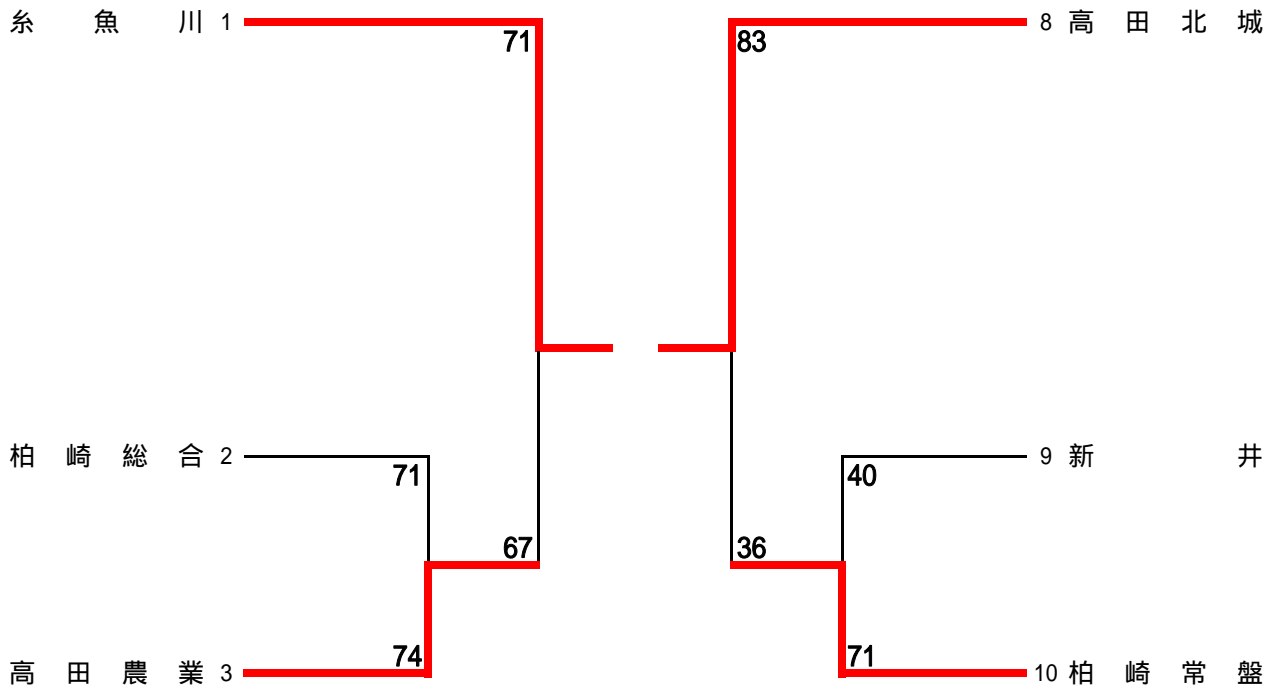

# 平成22年度 秋季上越地区バスケットボール大会 女子結果

Aブロック

12日

Cブロック

Dブロック

Bブロック