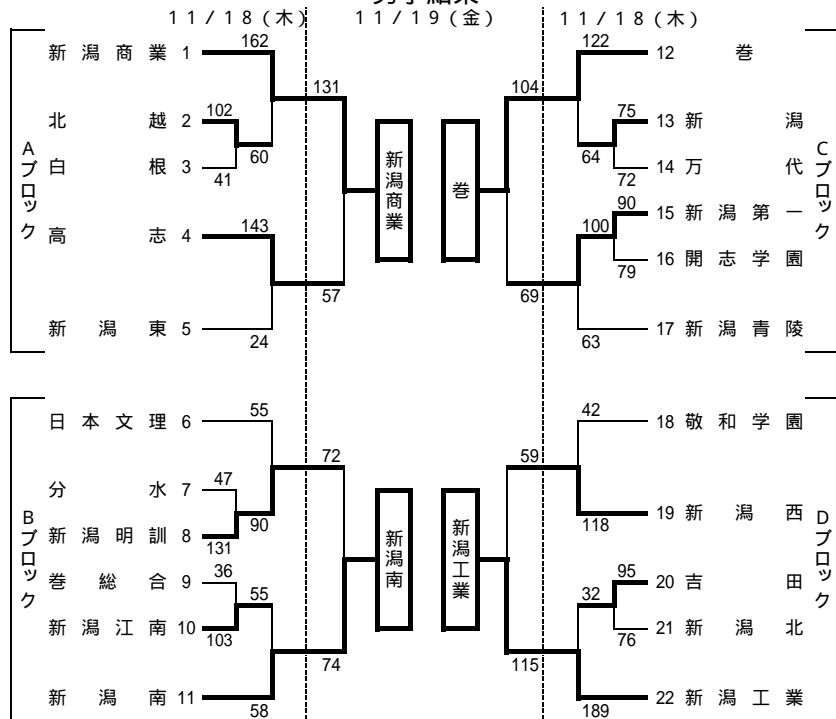

平成22年度 新潟県高等学校秋季地区体育大会 新潟地区バスケットボール大会

男子結果

女子結果

男子決勝リーグ戦

	新潟商業	新潟南	巻	新潟工業	勝敗	成績
新潟商業	-	131 { 26-7, 33-15, 34-17, 38-12 }	111 { 31-20, 34-14, 29-13, 17-8 }	72 { 14-19, 24-10, 19-13, 15-23 }	3勝0敗	
新潟南	51 { 7-26, 15-33, 17-34, 12-38 }	-	62 { 23-15, 16-21, 14-16, 9-18 }	68 { 21-23, 15-29, 20-22, 12-24 }	0勝3敗	
巻	55 { 20-31, 14-34, 13-29, 8-17 }	70 { 15-23, 21-16, 16-14, 18-9 }	-	70 { 19-33, 11-10, 24-19, 16-23 }	1勝2敗	
新潟工業	65 { 19-14, 10-24, 13-19, 23-15 }	98 { 23-21, 29-15, 22-20, 24-12 }	85 { 33-19, 10-11, 19-24, 23-16 }	-	2勝1敗	

女子決勝リーグ戦

	新潟中央	新潟東	北越	東京学館新潟	勝敗	成績
新潟中央	-	105 { 29-21, 15-13, 38-10, 23-13 }	67 { 12-23, 22-10, 21-15, 12-20 }	61 { 12-10, 17-13, 14-15, 18-10 }	2勝1敗	2
新潟東	57 { 21-29, 13-15, 10-38, 13-23 }	-	68 { 19-17, 18-22, 17-27, 14-16 }	36 { 8-18, 5-17, 10-33, 13-28 }	0勝3敗	3
北越	68 { 23-12, 10-22, 15-21, 20-12 }	82 { 17-19, 22-18, 27-17, 16-14 }	-	61 { 14-17, 8-19, 18-15, 21-7 }	3勝0敗	1
東京学館新潟	48 { 10-12, 13-17, 15-14, 10-18 }	96 { 18-8, 17-5, 33-10, 28-13 }	58 { 17-14, 19-8, 15-18, 7-21 }	-	1勝2敗	3