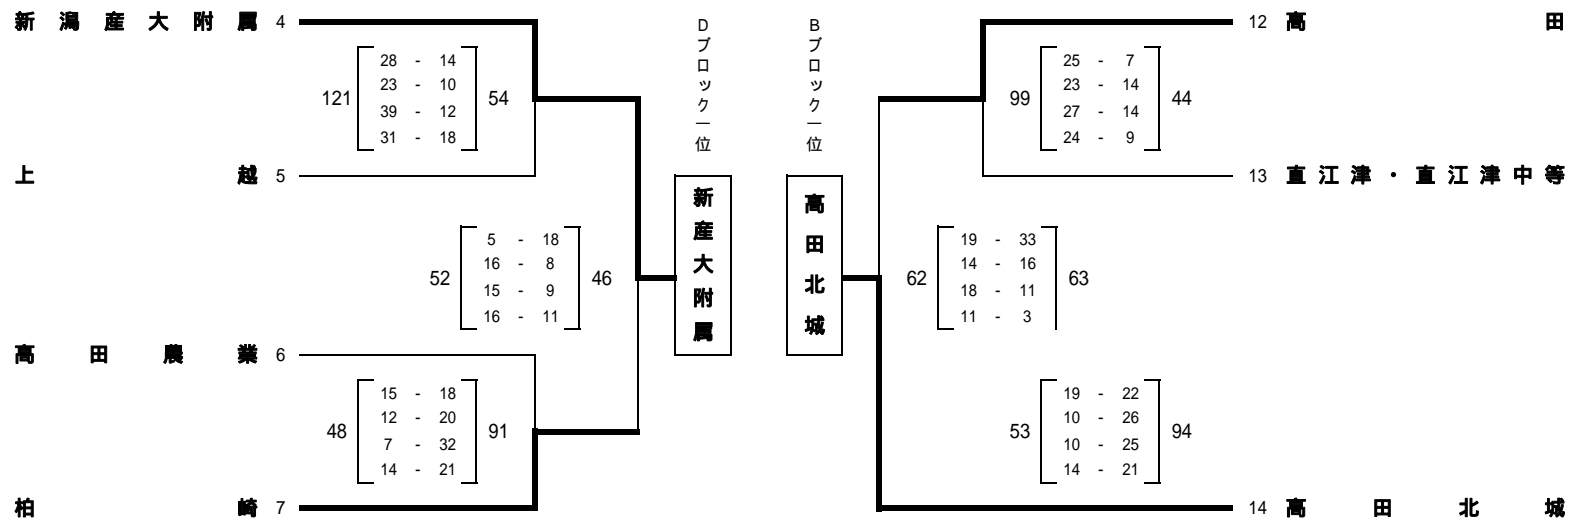

Cブロック

Bブロック