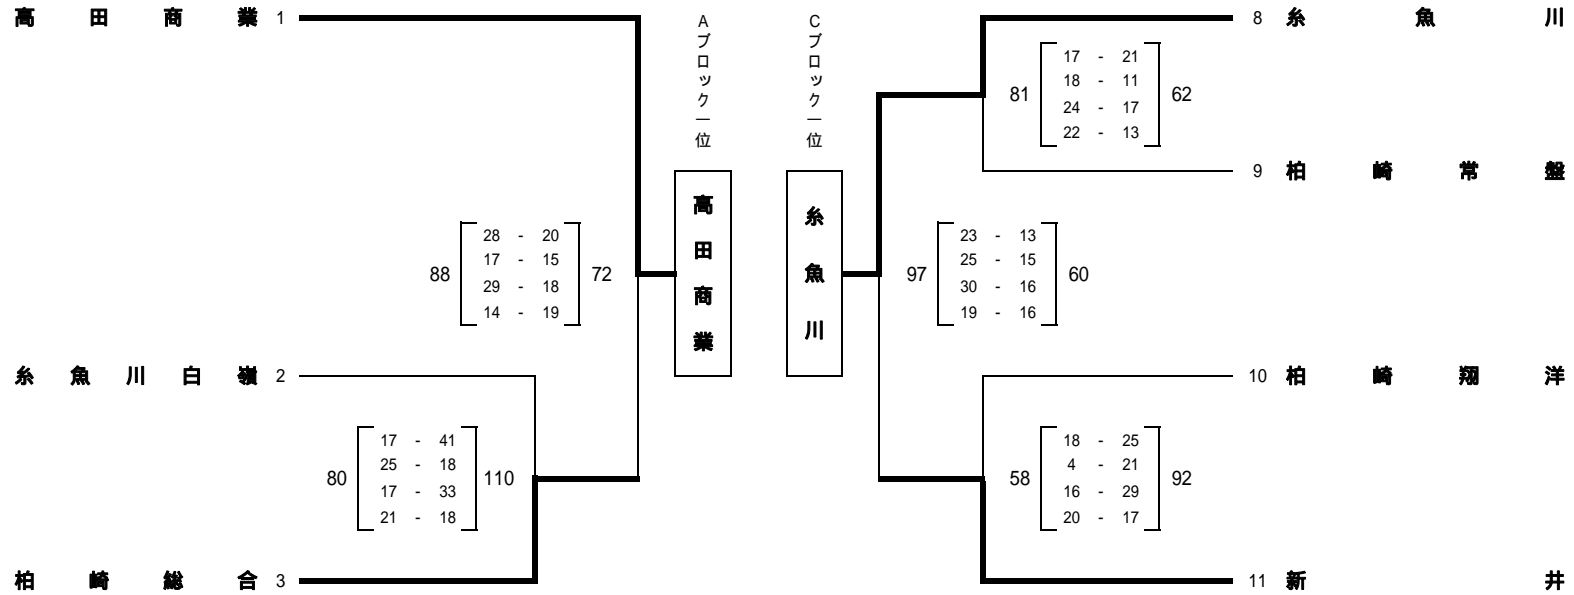

平成22年度 春季上越地区バスケットボール大会 結果(女子)

Aブロック

Cブロック