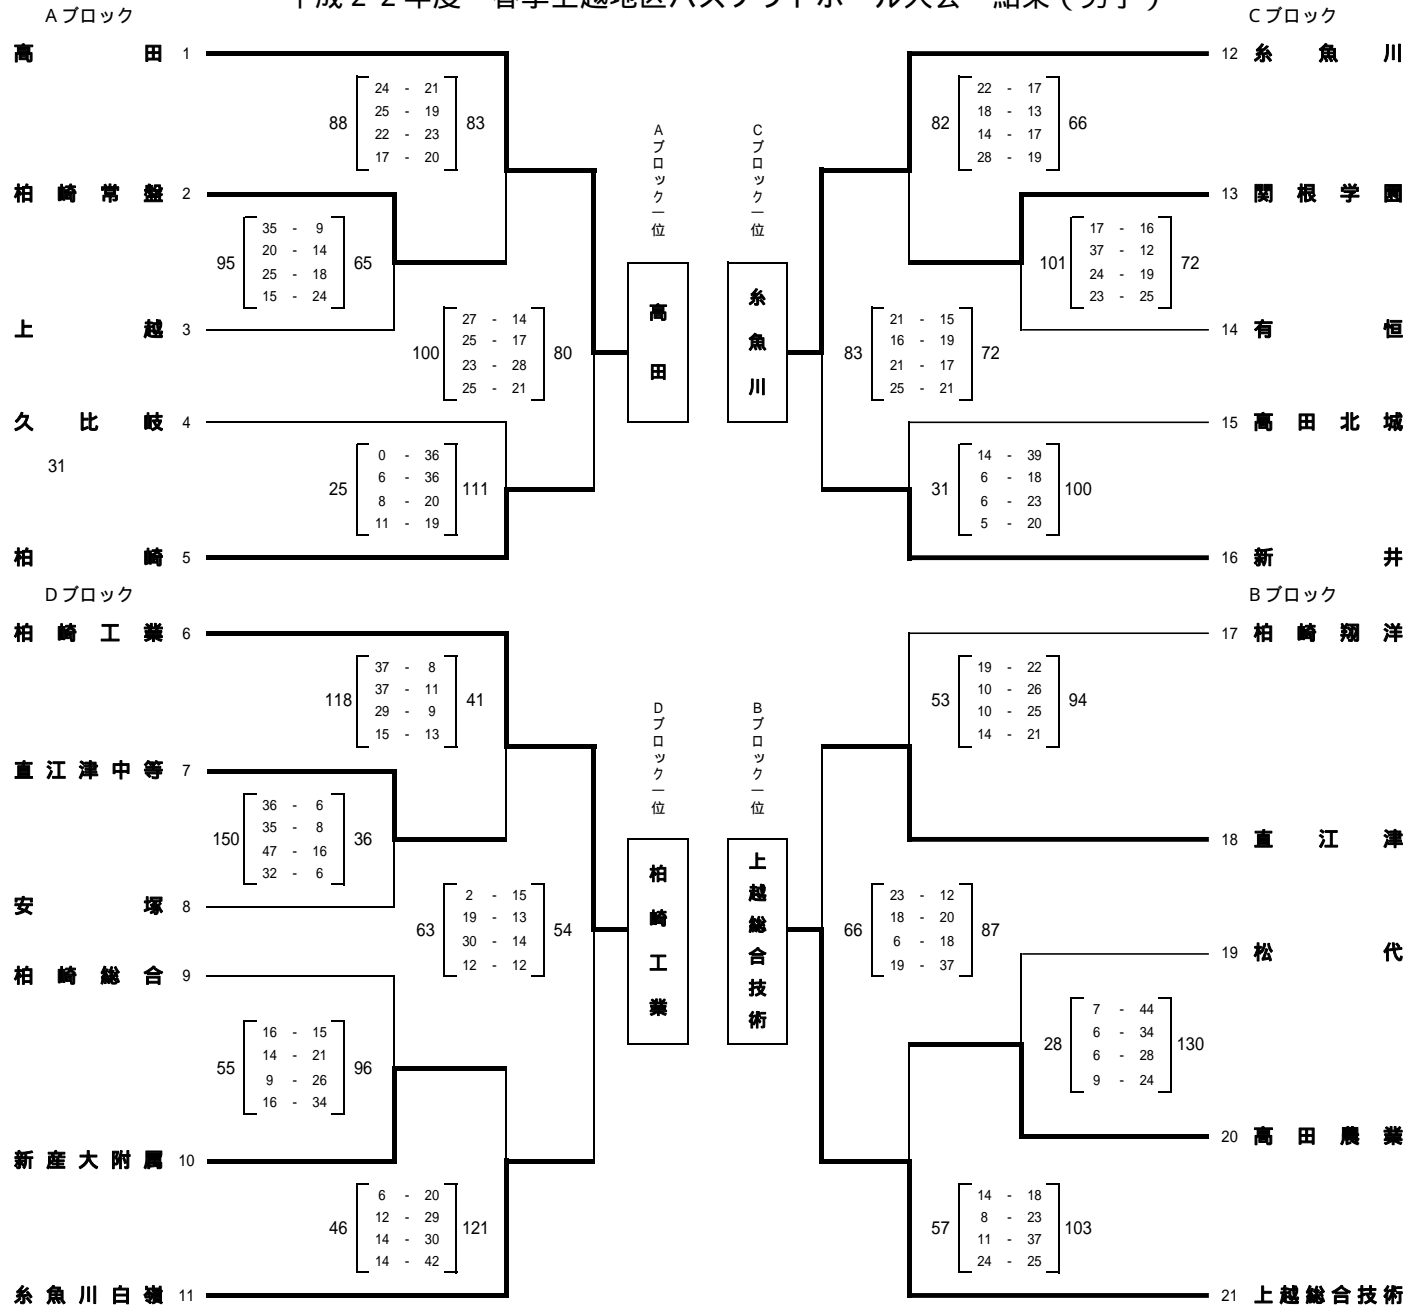

平成22年度 春季上越地区バスケットボール大会 結果(男子)

平成22年度 春季上越地区バスケットボール大会 結果(女子)

Aブロック

Cブロック

Cブロック

Bブロック

平成22年度 春季上越地区バスケットボール大会結果（決勝リーグ）

男子決勝リーグ

	A 高 田	B 上 越 総 合 技 術	C 系 魚 川	D 柏 崎 工 業	勝	負	順位
A 高 田		58 $\begin{bmatrix} 5 & - & 24 \\ 19 & - & 15 \\ 14 & - & 13 \\ 20 & - & 16 \end{bmatrix}$ 68	77 $\begin{bmatrix} 18 & - & 10 \\ 29 & - & 21 \\ 16 & - & 21 \\ 14 & - & 21 \end{bmatrix}$ 73	82 $\begin{bmatrix} 16 & - & 8 \\ 25 & - & 22 \\ 21 & - & 15 \\ 20 & - & 17 \end{bmatrix}$ 62	2	1	2
B 上 越 総 合 技 術	68 - 58		91 $\begin{bmatrix} 17 & - & 19 \\ 17 & - & 15 \\ 28 & - & 17 \\ 29 & - & 23 \end{bmatrix}$ 74	91 $\begin{bmatrix} 31 & - & 20 \\ 27 & - & 17 \\ 13 & - & 13 \\ 20 & - & 20 \end{bmatrix}$ 70	3	0	1
C 系 魚 川	73 - 77	74 - 91		77 $\begin{bmatrix} 16 & - & 21 \\ 14 & - & 17 \\ 24 & - & 13 \\ 23 & - & 22 \end{bmatrix}$ 73	1	2	3
D 柏 崎 工 業	62 - 82	70 - 91	73 - 77		0	3	4