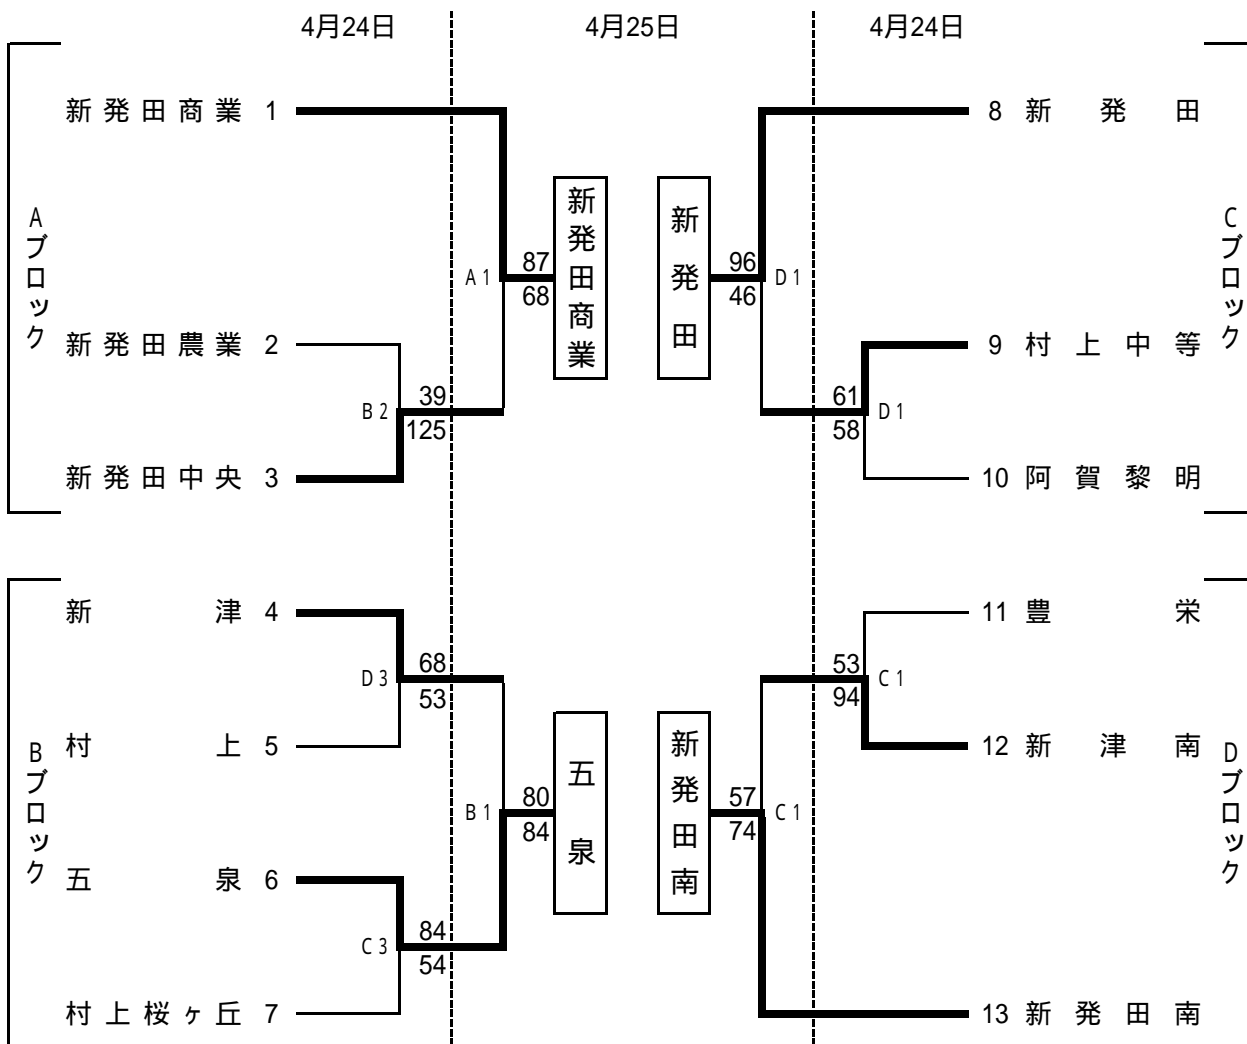

女子結果

	新発田商業	五泉	新発田	新発田南	結果	順位
新発田商業	○	○	○	○	3勝0敗	1
五泉	×	○	×	×	0勝3敗	3
新発田	×	○	○	○	2勝1敗	2
新発田南	×	○	×	○	1勝2敗	3

1. 《成績》 第1位 新発田商業高等学校
   第2位 新発田高等学校
   第3位 新発田南高等学校   五泉高等学校