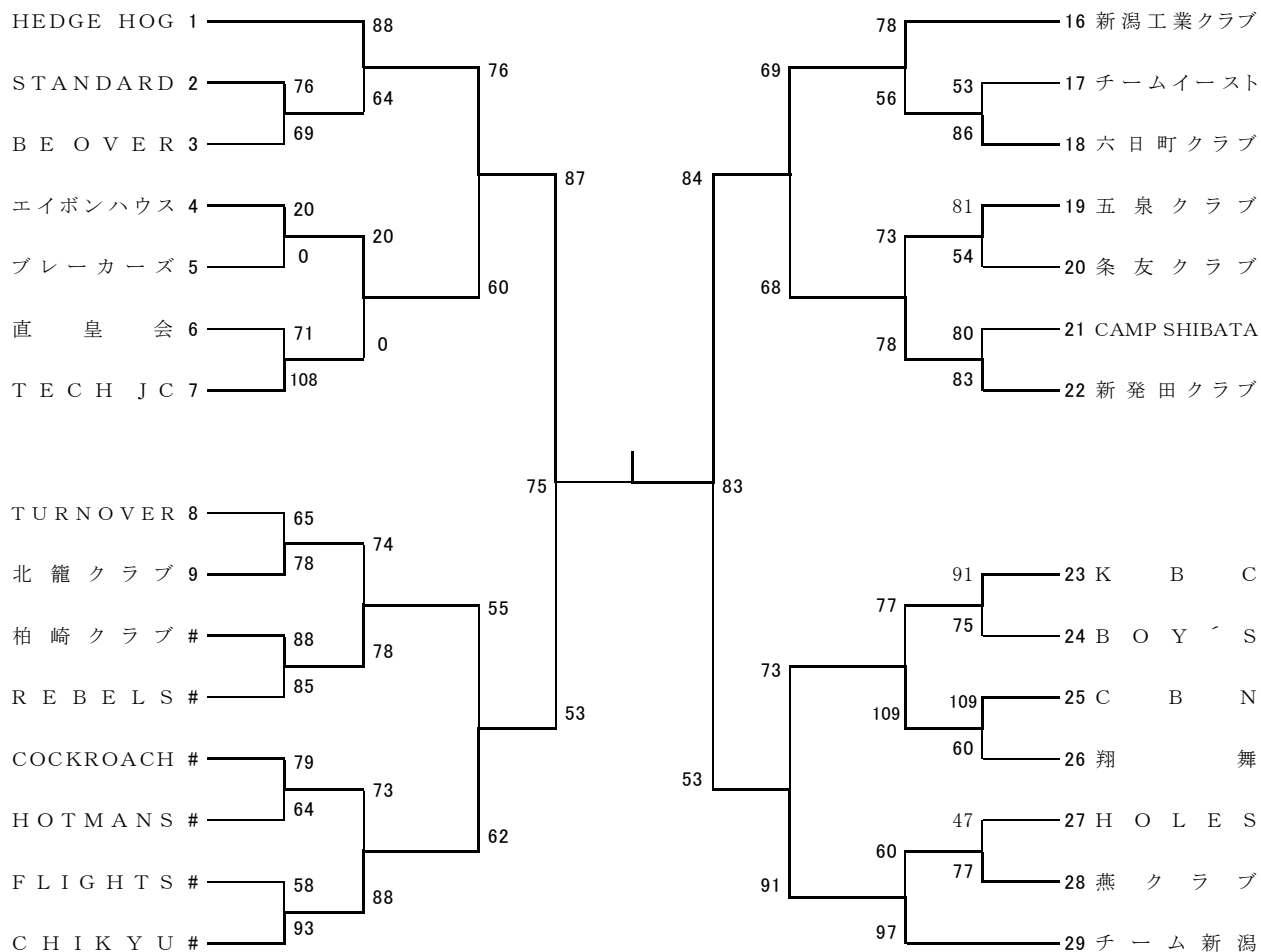

# 2012新潟県クラブトーナメント

## 男子の部