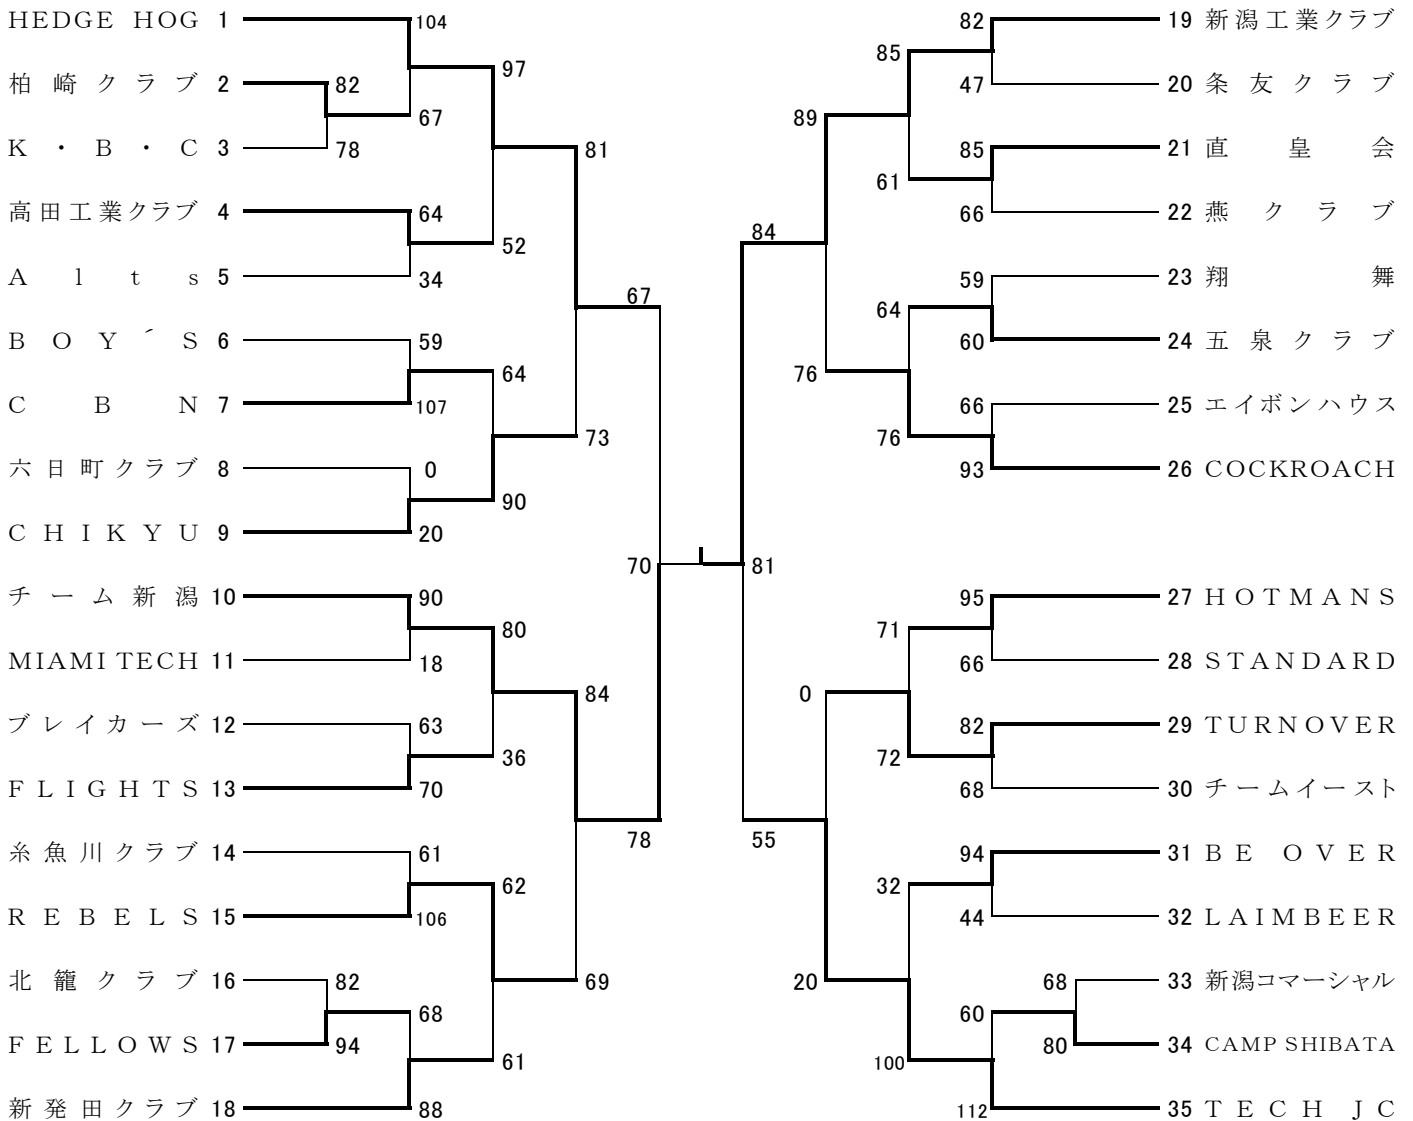

第38回 全日本クラブバスケットボール選手権大会 新潟県予選会

男子の部

チーム新潟
70

12	-	32
25	-	17
10	-	16
23	-	16

新潟工業クラブ
81

女子の部

ULTIMATES
105

19	-	19
28	-	17
27	-	12
31	-	17

新潟クラブ
65