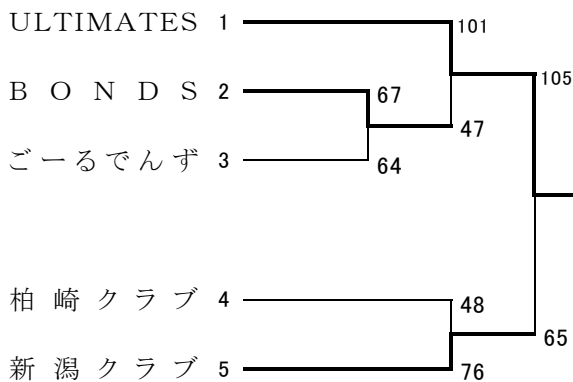

第38回 全日本クラブバスケットボール選手権大会 新潟県予選会

男子の部

チーム新潟
70

12	-	32
25	-	17
10	-	16
23	-	16

新潟工業クラブ
81

女子の部

ULTIMATES
105

19	-	19
28	-	17
27	-	12
31	-	17