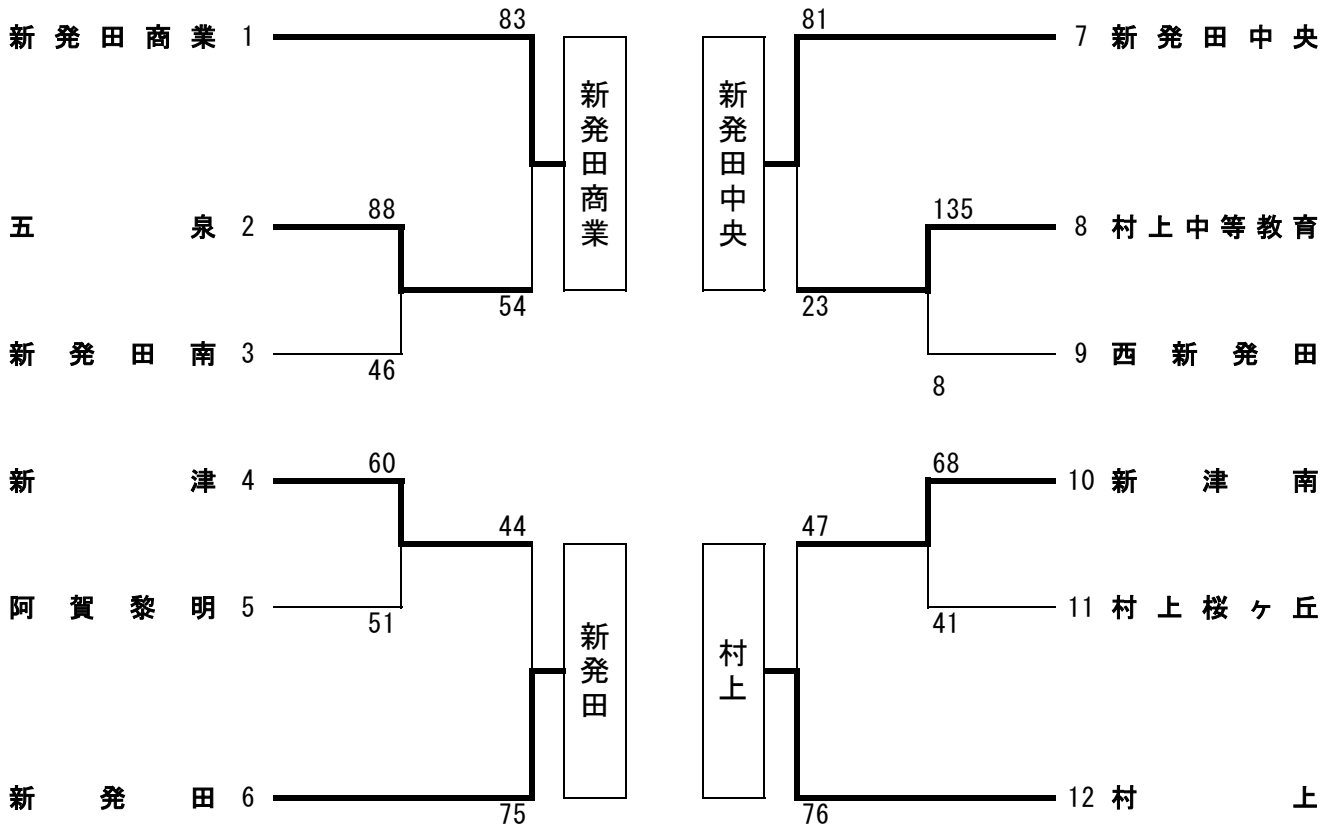

平成23年度 秋季下越地区バスケットボール大会 結果

男子の部

男子決勝リーグ結果

	A 村上	B 新発田南	C 新津	D 五泉	勝敗	順位
A 村上	-	○ 76 (18-7, 9-18, 23-6, 26-15) 48	○ 77 (17-11, 21-14, 24-14, 15-17) 58	○ 81 (16-15, 14-19, 19-12, 32-11) 57	3勝0敗	1位
B 新発田南	● 48 (7-18, 18-9, 6-23, 15-26) 76	-	● 61 (13-15, 18-19, 10-18, 20-14) 68	○ 78 (18-12, 25-22, 15-12, 20-9) 55	1勝2敗	3位
C 新津	● 56 (11-17, 14-21, 14-24, 17-15) 77	○ 66 (15-13, 19-18, 18-10, 14-20) 61	-	○ 73 (18-13, 13-23, 23-14, 19-19) 69	2勝1敗	2位
D 五泉	● 57 (15-16, 19-14, 12-19, 11-32) 81	● 55 (12-18, 22-25, 12-15, 9-20) 78	● 69 (13-18, 23-13, 14-23, 19-19) 73	-	0勝3敗	3位

- 第1位 村上高校
- 第2位 新津高校
- 第3位 新発田南高校
- 五泉高校

平成23年度 秋季下越地区バスケットボール大会 結果

女子の部

女子決勝リーグ結果

	A 新発田商業	B 新発田	C 新発田中央	D 村上	勝敗	順位
A 新発田商業	-	○ $\begin{pmatrix} 22-15 \\ 18-21 \\ 29-12 \\ 30-22 \end{pmatrix}$ 99 70	○ $\begin{pmatrix} 13-18 \\ 25-20 \\ 16-11 \\ 18-12 \end{pmatrix}$ 72 61	○ $\begin{pmatrix} 23-13 \\ 12-21 \\ 21-11 \\ 29-19 \end{pmatrix}$ 85 64	3勝0敗	1位
B 新発田	● $\begin{pmatrix} 15-22 \\ 21-18 \\ 12-29 \\ 22-30 \end{pmatrix}$ 70 99	-	○ $\begin{pmatrix} 11-17 \\ 19-16 \\ 23-11 \\ 21-20 \end{pmatrix}$ 74 64	● $\begin{pmatrix} 15-17 \\ 15-17 \\ 16-11 \\ 23-24 \\ 6-8 \end{pmatrix}$ 75 77	1勝2敗	3位
C 新発田中央	● $\begin{pmatrix} 18-13 \\ 20-25 \\ 11-16 \\ 12-18 \end{pmatrix}$ 61 72	● $\begin{pmatrix} 17-11 \\ 16-19 \\ 11-23 \\ 20-21 \end{pmatrix}$ 64 74	-	● $\begin{pmatrix} 20-26 \\ 10-12 \\ 19-16 \\ 18-16 \end{pmatrix}$ 67 70	0勝3敗	3位
D 村上	● $\begin{pmatrix} 13-23 \\ 21-12 \\ 11-21 \\ 19-29 \end{pmatrix}$ 64 85	○ $\begin{pmatrix} 17-15 \\ 17-15 \\ 11-16 \\ 24-23 \\ 8-8 \end{pmatrix}$ 77 75	○ $\begin{pmatrix} 26-20 \\ 12-10 \\ 16-19 \\ 16-18 \end{pmatrix}$ 70 67	-	2勝1敗	2位