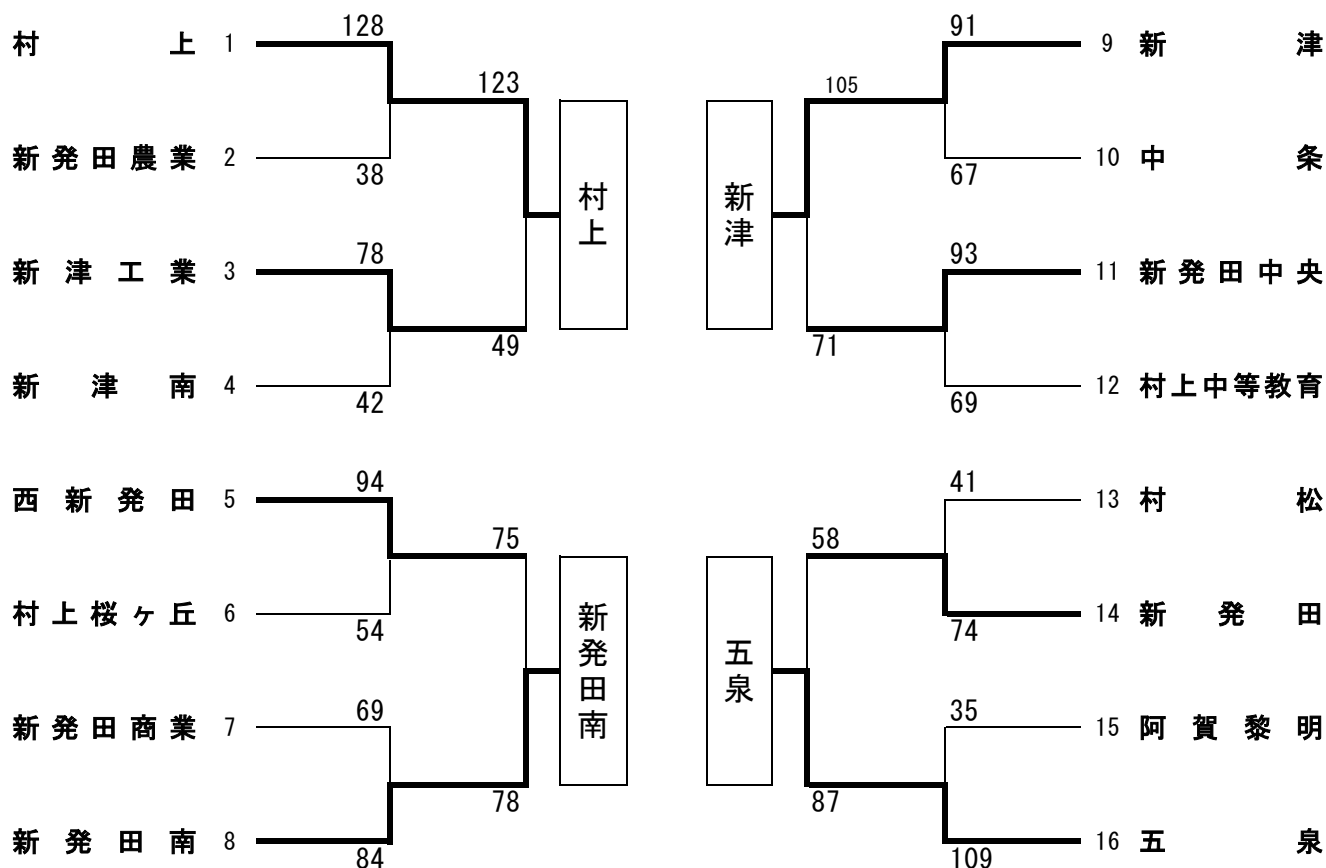

平成23年度 秋季下越地区バスケットボール大会 結果

男子の部

男子決勝リーグ結果

	A 村上	B 新発田南	C 新津	D 五泉	勝敗	順位
A 村上	-	○ 76 (18-7, 9-18, 23-6, 26-15) 48	○ 77 (17-11, 21-14, 24-14, 15-17) 58	○ 81 (16-15, 14-19, 19-12, 32-11) 57	3勝0敗	1位
B 新発田南	● 48 (7-18, 18-9, 6-23, 15-26) 76	-	● 61 (13-15, 18-19, 10-18, 20-14) 68	○ 78 (18-12, 25-22, 15-12, 20-9) 55	1勝2敗	3位
C 新津	● 56 (11-17, 14-21, 14-24, 17-15) 77	○ 66 (15-13, 19-18, 18-10, 14-20) 61	-	○ 73 (18-13, 13-23, 23-14, 19-19) 69	2勝1敗	2位
D 五泉	● 57 (15-16, 19-14, 12-19, 11-32) 81	● 55 (12-18, 22-25, 12-15, 9-20) 78	● 69 (13-18, 23-13, 14-23, 19-19) 73	-	0勝3敗	3位

- 第1位 村上高校
- 第2位 新津高校
- 第3位 新発田南高校
- 五泉高校

平成23年度 秋季下越地区バスケットボール大会 結果

女子の部

女子決勝リーグ結果

	A 新発田商業	B 新発田	C 新発田中央	D 村上	勝敗	順位
A 新発田商業	-	○ $\begin{pmatrix} 22-15 \\ 18-21 \\ 29-12 \\ 30-22 \end{pmatrix}$ 99 70	○ $\begin{pmatrix} 13-18 \\ 25-20 \\ 16-11 \\ 18-12 \end{pmatrix}$ 72 61	○ $\begin{pmatrix} 23-13 \\ 12-21 \\ 21-11 \\ 29-19 \end{pmatrix}$ 85 64	3勝0敗	1位
B 新発田	● $\begin{pmatrix} 15-22 \\ 21-18 \\ 12-29 \\ 22-30 \end{pmatrix}$ 70 99	-	○ $\begin{pmatrix} 11-17 \\ 19-16 \\ 23-11 \\ 21-20 \end{pmatrix}$ 74 64	● $\begin{pmatrix} 15-17 \\ 15-17 \\ 16-11 \\ 23-24 \\ 6-8 \end{pmatrix}$ 75 77	1勝2敗	3位
C 新発田中央	● $\begin{pmatrix} 18-13 \\ 20-25 \\ 11-16 \\ 12-18 \end{pmatrix}$ 61 72	● $\begin{pmatrix} 17-11 \\ 16-19 \\ 11-23 \\ 20-21 \end{pmatrix}$ 64 74	-	● $\begin{pmatrix} 20-26 \\ 10-12 \\ 19-16 \\ 18-16 \end{pmatrix}$ 67 70	0勝3敗	3位
D 村上	● $\begin{pmatrix} 13-23 \\ 21-12 \\ 11-21 \\ 19-29 \end{pmatrix}$ 64 85	○ $\begin{pmatrix} 17-15 \\ 17-15 \\ 11-16 \\ 24-23 \\ 8-8 \end{pmatrix}$ 77 75	○ $\begin{pmatrix} 26-20 \\ 12-10 \\ 16-19 \\ 16-18 \end{pmatrix}$ 70 67	-	2勝1敗	2位