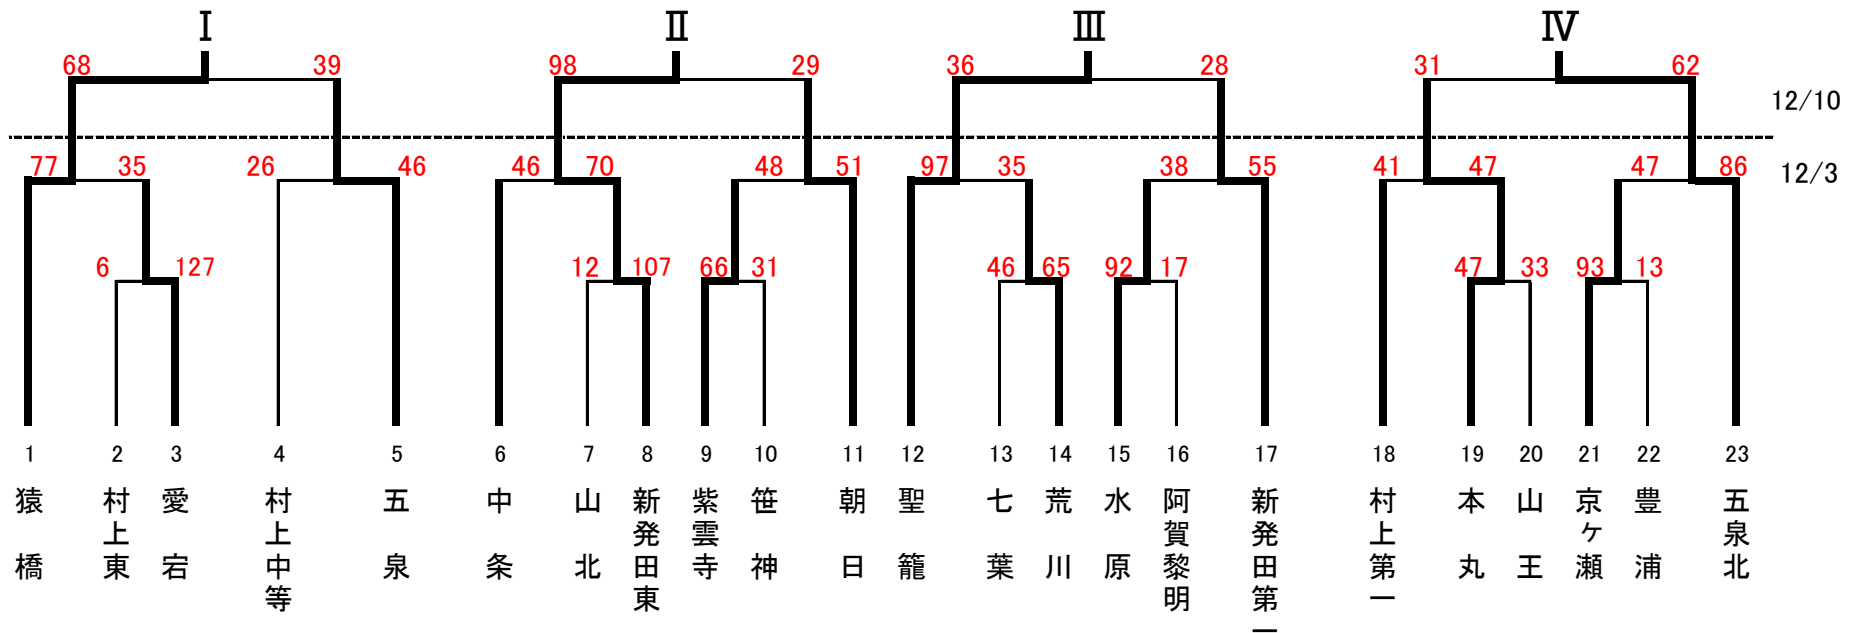

# 第42回下越地区新人バスケットボール大会結果(男子)

	I 本丸	II 中条	III 阿賀津川	IV 村上第一
I 本丸		○ 108-56	○ 71-35	○ 91-48
II 中条	× 56-108		× 48-84	× 58-75
III 阿賀津川	× 35-72	○ 84-48		× 56-76
IV 村上第一	× 48-91	○ 75-58	○ 76-56	

【最終結果】	
1位	新発田市立本丸中学校
2位	村上市立第一中学校
3位	阿賀町立阿賀津川中学校
3位	胎内市立中条中学校

# 第42回 下越地区新人バスケットボール大会結果(女子)

	I 猿橋	II 新発田東	III 聖籠	IV 五泉北
I 猿橋		○ 82-43	○ 71-41	○ 76-57
II 新発田東	× 43-82		× 63-65	○ 93-61
III 聖籠	× 41-71	○ 65-63		○ 51-38
IV 五泉北	× 57-76	× 61-93	× 38-51	

**【最終結果】**  
 第1位 新発田市立猿橋中学校  
 第2位 聖籠町立聖籠中学校  
 第3位 新発田市立東中学校  
 第3位 五泉市立五泉北中学校