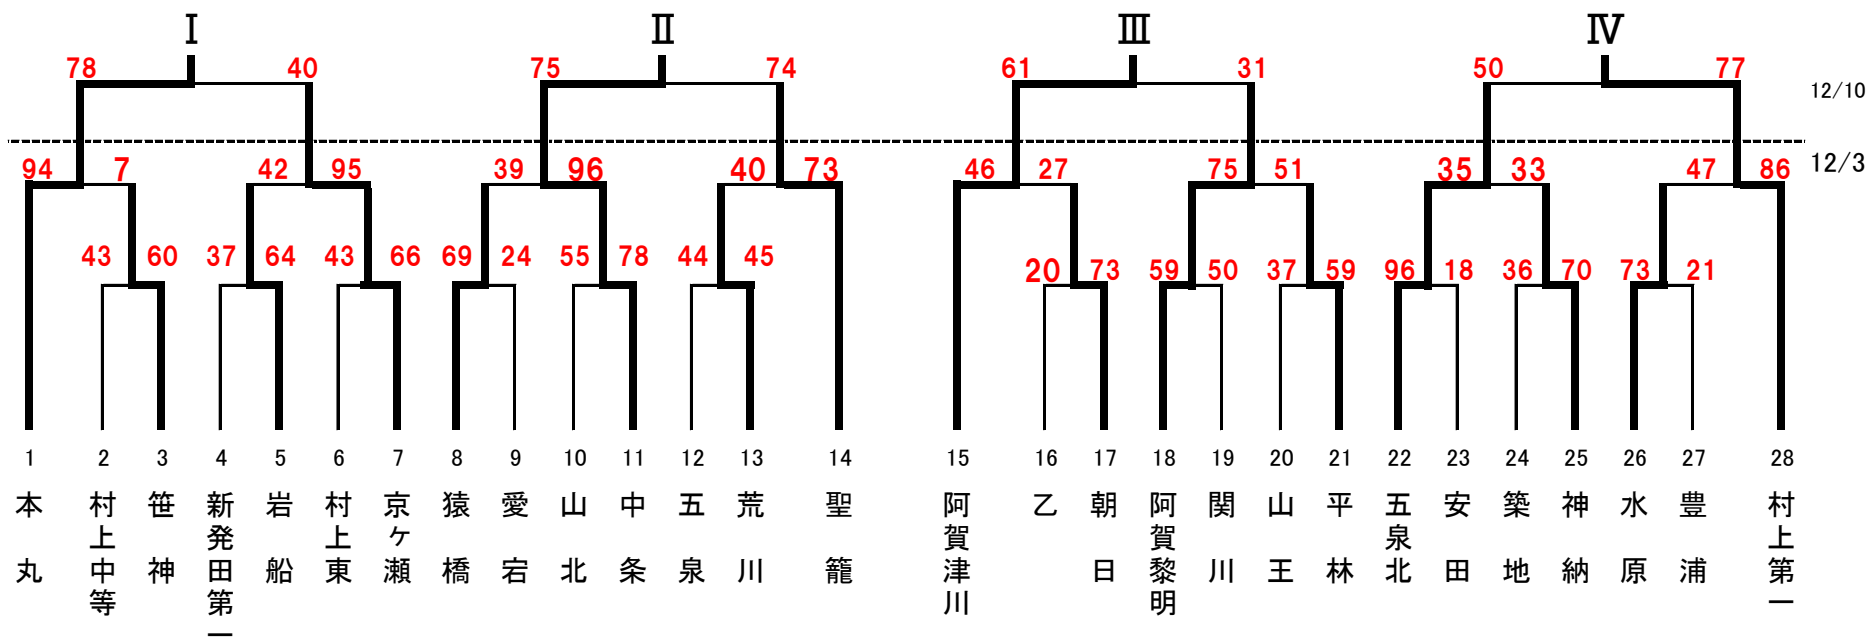

# 第42回下越地区新人バスケットボール大会結果(男子)

	I 本丸	II 中条	III 阿賀津川	IV 村上第一
I 本丸		○ 108-56	○ 71-35	○ 91-48
II 中条	× 56-108		× 48-84	× 58-75
III 阿賀津川	× 35-72	○ 84-48		× 56-76
IV 村上第一	× 48-91	○ 75-58	○ 76-56	

【最終結果】	
1位	新発田市立本丸中学校
2位	村上市立第一中学校
3位	阿賀町立阿賀津川中学校
3位	胎内市立中条中学校

# 第42回 下越地区新人バスケットボール大会結果(女子)

	I 猿橋	II 新発田東	III 聖籠	IV 五泉北
I 猿橋		○ 82-43	○ 71-41	○ 76-57
II 新発田東	× 43-82		× 63-65	○ 93-61
III 聖籠	× 41-71	○ 65-63		○ 51-38
IV 五泉北	× 57-76	× 61-93	× 38-51	

**【最終結果】**  
 第1位 新発田市立猿橋中学校  
 第2位 聖籠町立聖籠中学校  
 第3位 新発田市立東中学校  
 第3位 五泉市立五泉北中学校