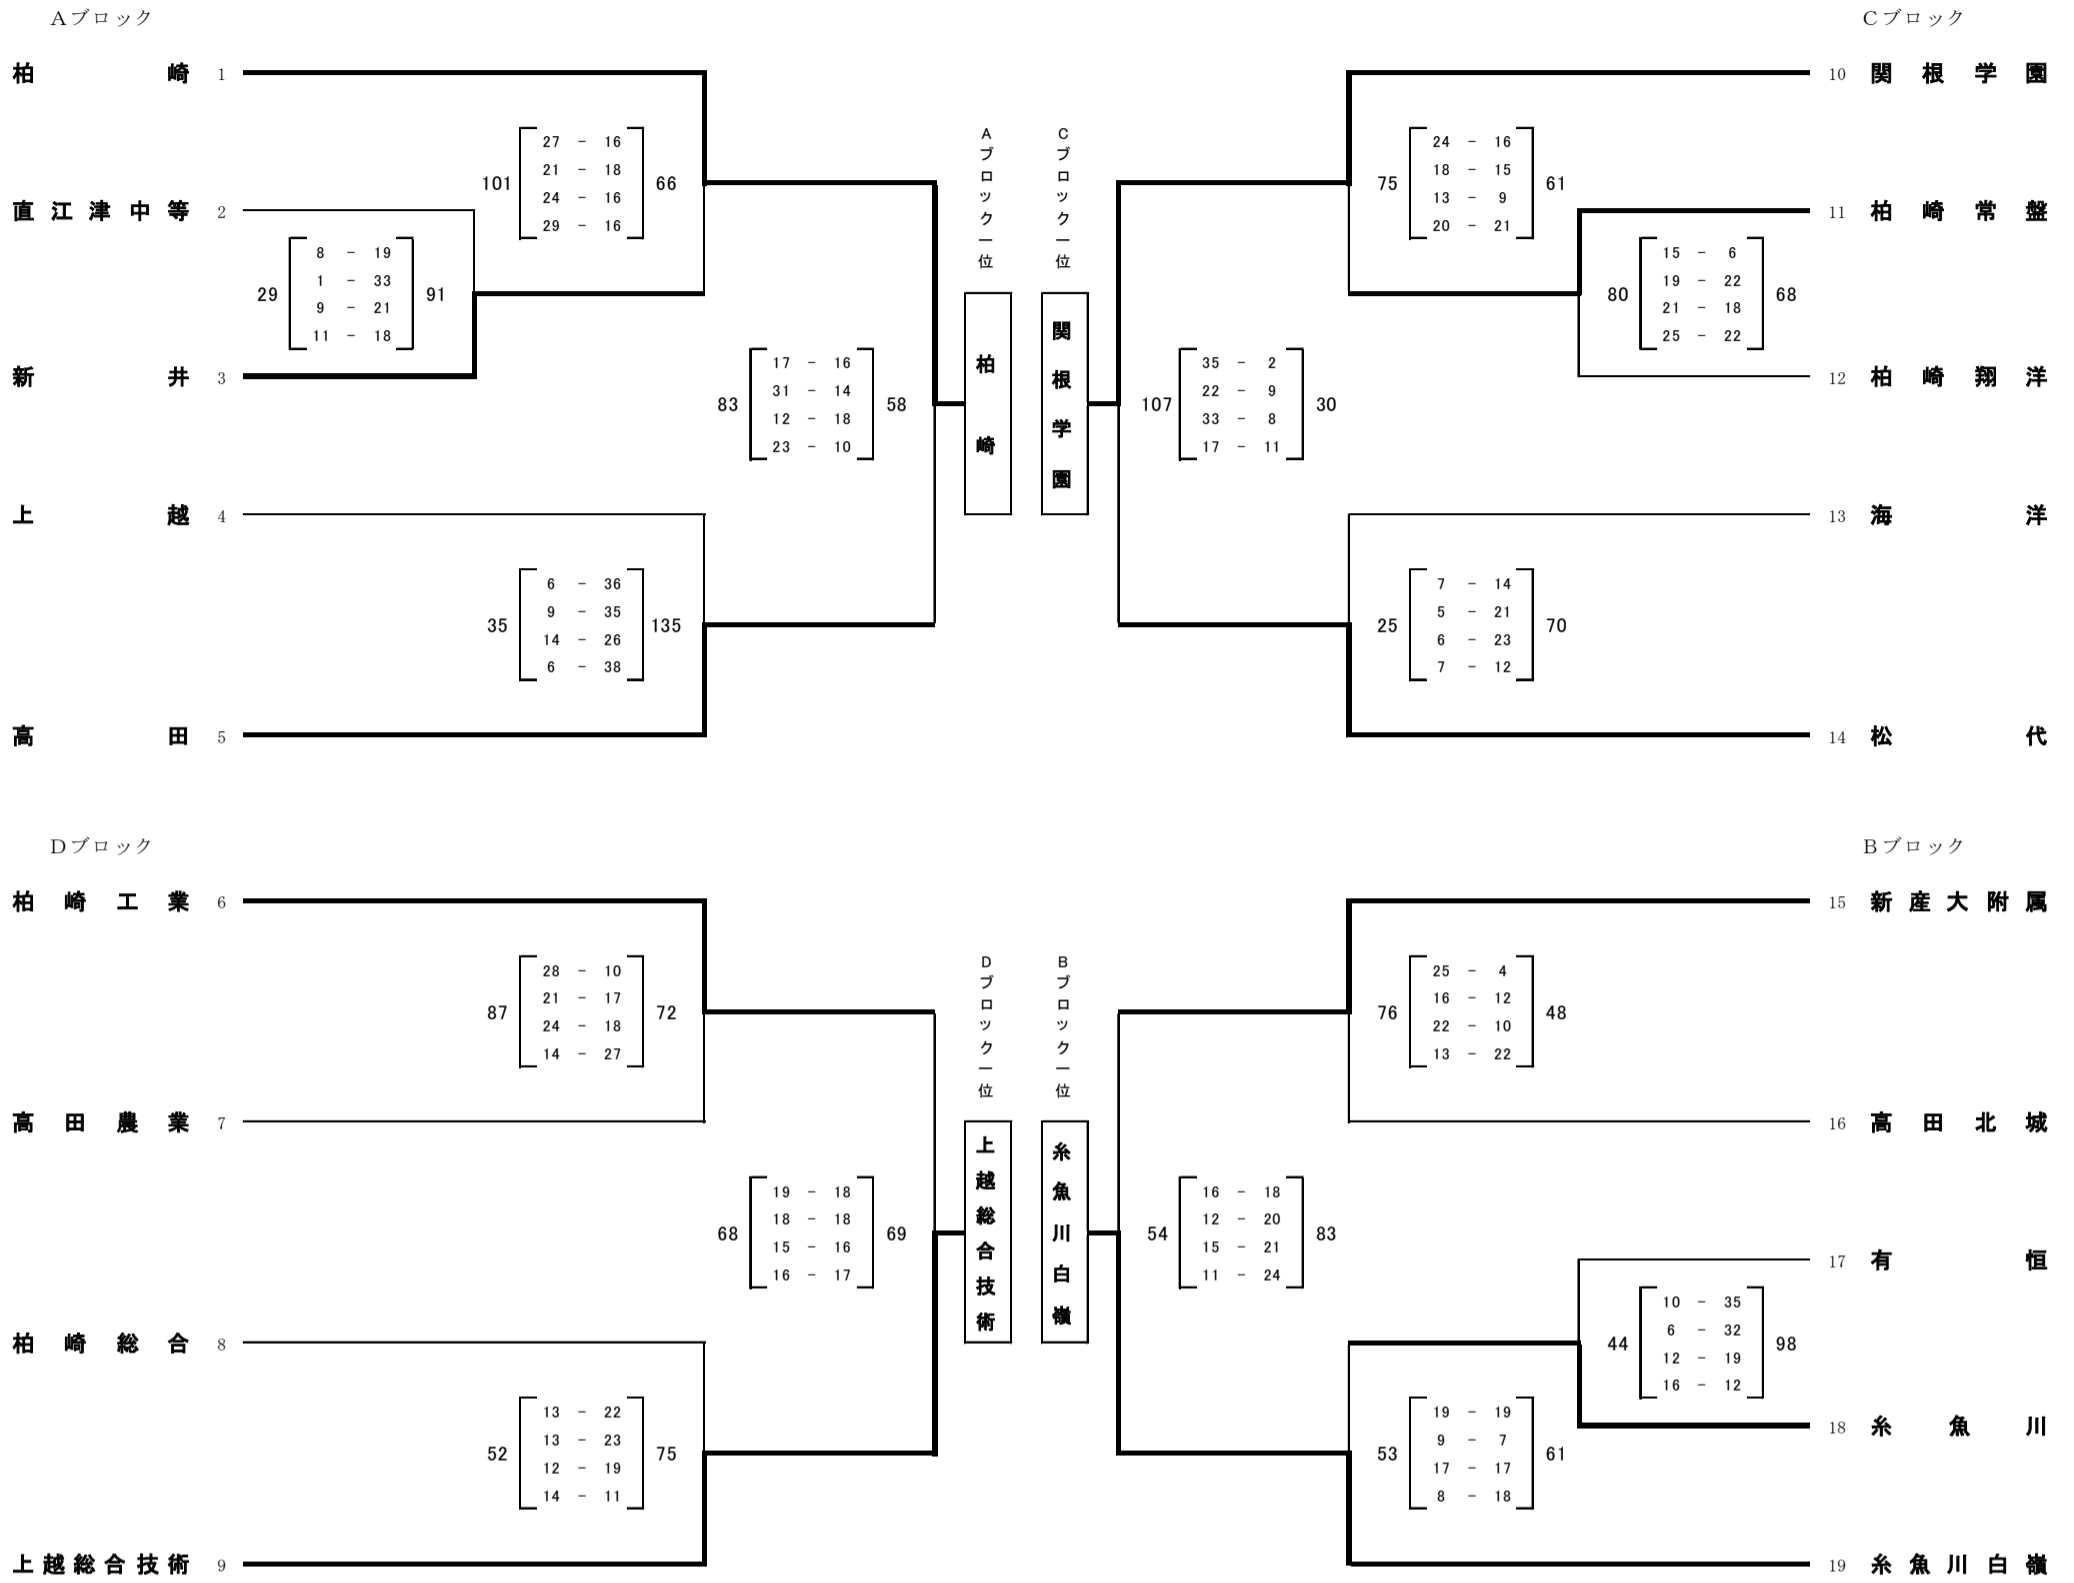

# 平成24年度秋季地区体育大会 上越地区バスケットボール大会男子結果

期間：平成24年11月9日（金）～11日（日） 会場：柏崎市総合体育館

## 男子決勝リーグ

	A 柏 崎	B 糸 魚 川 白 嶺	C 関 根 学 園	D 上 越 総 合 技 術	勝	負	順位
A 柏 崎	-	96 [31-16, 24-14, 29-10, 12-12] 52 ○	67 [18-6, 20-14, 12-26, 17-18] 64 ○	75 [17-13, 27-14, 12-19, 19-10] 56 ○	3	0	1
B 糸 魚 川 白 嶺	52 ● - 96	-	50 [7-27, 9-11, 18-17, 16-18] 73 ●	52 [16-29, 8-17, 5-25, 23-19] 90 ●	0	3	3
C 関 根 学 園	64 ● - 67	73 ○ - 50	-	64 [11-12, 19-7, 23-9, 11-21] 49 ○	2	1	2
D 上 越 総 合 技 術	56 ● - 75	90 ○ - 52	49 ● - 64	-	1	2	3