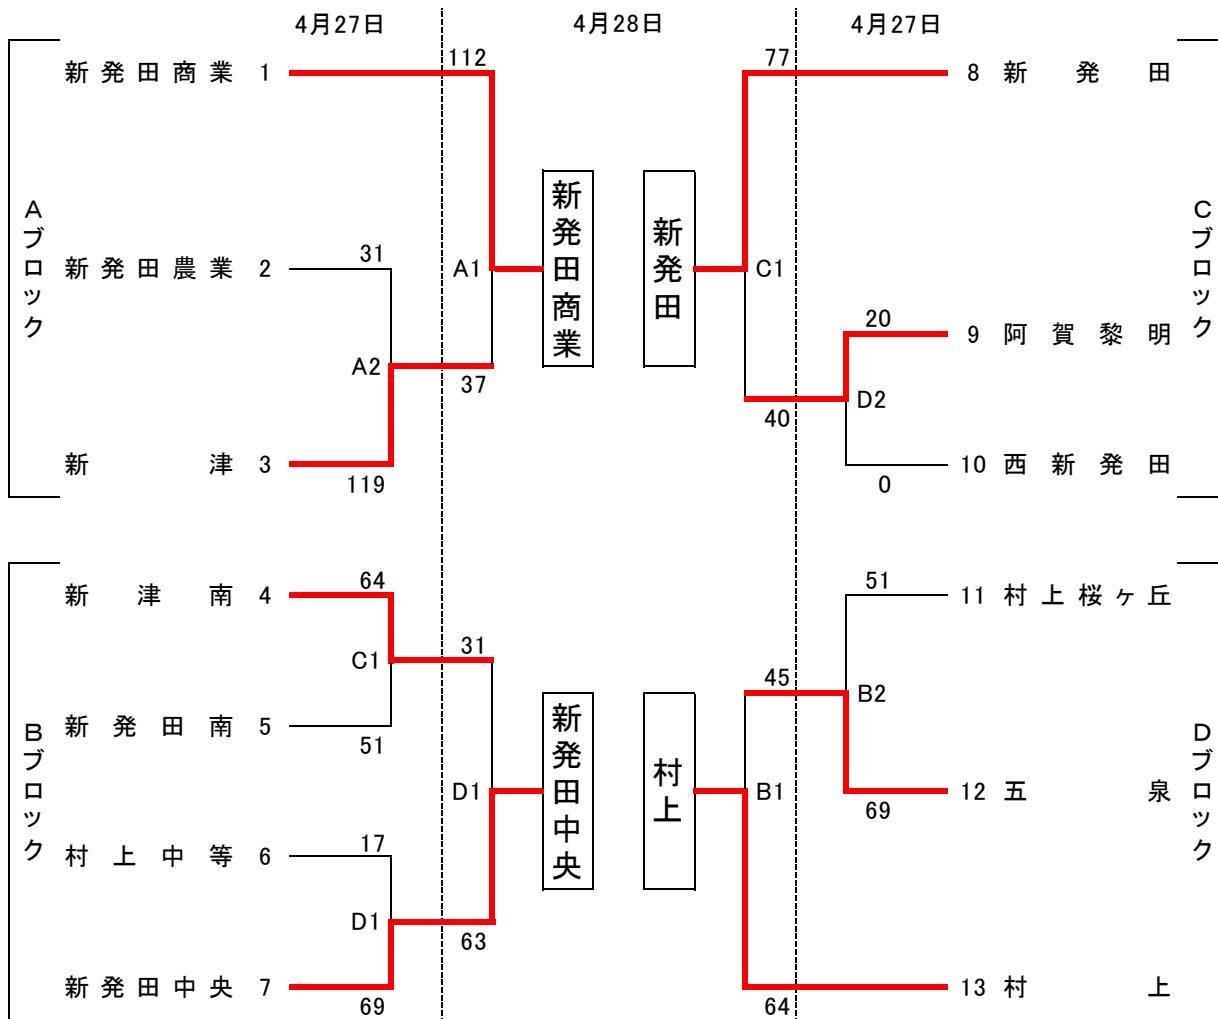

男子結果

男子決勝リーグ戦

	村上	五泉	新発田南	新津	結果	順位
村上		○ { 18-14, 14-18, 21-13, 27-23 } 80	○ { 24-14, 22-16, 33-14, 21-14 } 100	○ { 26-14, 16-10, 20-9, 12-18 } 74	3勝0敗	1
五泉	× { 14-18, 18-14, 13-21, 23-27 } 68		× { 21-26, 15-20, 17-18, 13-17 } 66	× { 16-22, 14-27, 16-15, 23-18 } 69	0勝3敗	3
新発田南	× { 14-24, 16-22, 14-33, 14-21 } 58	○ { 26-21, 20-15, 18-17, 17-13 } 81		× { 16-5, 7-18, 9-13, 16-12, 7-8 } 55	1勝2敗	3
新津	× { 14-26, 10-16, 9-20, 18-12 } 51	○ { 22-16, 27-14, 15-16, 18-23 } 82	○ { 5-16, 18-7, 13-9, 12-16, 8-7 } 56		2勝1敗	2

《成績》 第1位 村上高等学校

第2位 新津高等学校

第3位 新発田南高等学校

五泉高等学校

女子結果

女子決勝リーグ戦

	新発田商業	新発田中央	新発田	村上	結果	順位
新発田商業	○	79 { 22-14, 14-15, 28-14, 15-19 } 62	94 { 18-18, 18-14, 29-12, 29-19 } 63	71 { 22-9, 22-12, 19-6, 8-12 } 39	3勝0敗	1
新発田中央	62 { 14-22, 15-14, 14-28, 19-15 } 79	○	74 { 10-34, 11-20, 28-18, 25-10 } 82	51 { 12-15, 18-14, 10-15, 11-12 } 56	0勝3敗	3
新発田	63 { 18-18, 14-18, 12-29, 19-29 } 94	82 { 34-10, 20-11, 18-28, 10-25 } 74	○	94 { 22-14, 23-18, 21-19, 28-16 } 67	2勝1敗	2
村上	39 { 9-22, 12-22, 6-19, 12-8 } 71	56 { 15-12, 14-18, 15-10, 12-11 } 51	67 { 14-23, 18-23, 19-21, 16-28 } 94	○	1勝2敗	3