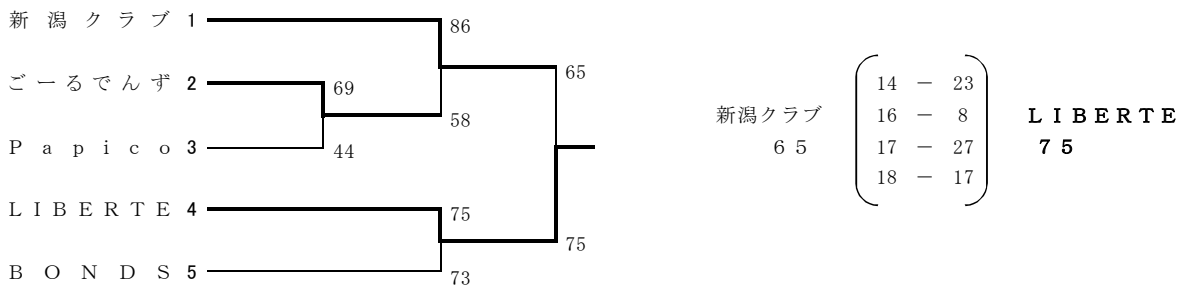

2014新潟県クラブトーナメント

男子の部

HEDGHHOG	$\begin{pmatrix} 17 - 23 \\ 25 - 21 \\ 17 - 14 \\ 23 - 23 \end{pmatrix}$	TECH J C
82		81

女子の部

$\begin{pmatrix} 14 - 23 \\ 16 - 8 \\ 17 - 27 \\ 18 - 17 \end{pmatrix}$	LIBERTE
65	75