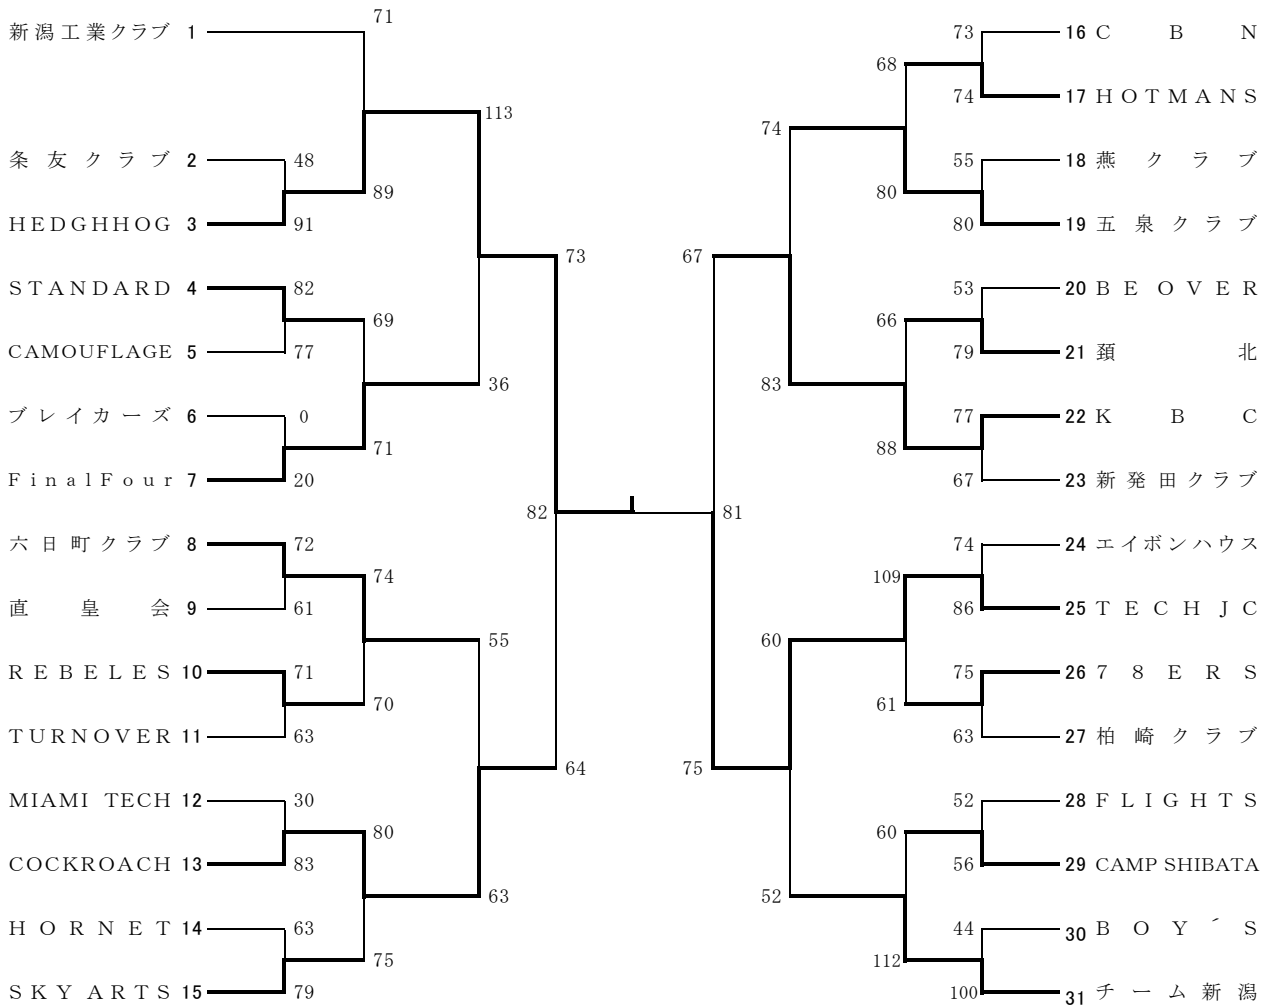

2014新潟県クラブトーナメント

男子の部

HEDGHHOG	$\begin{pmatrix} 17 - 23 \\ 25 - 21 \\ 17 - 14 \\ 23 - 23 \end{pmatrix}$	TECH J C
82		81

女子の部

$\begin{pmatrix} 14 - 23 \\ 16 - 8 \\ 17 - 27 \\ 18 - 17 \end{pmatrix}$	LIBERTE
65	75