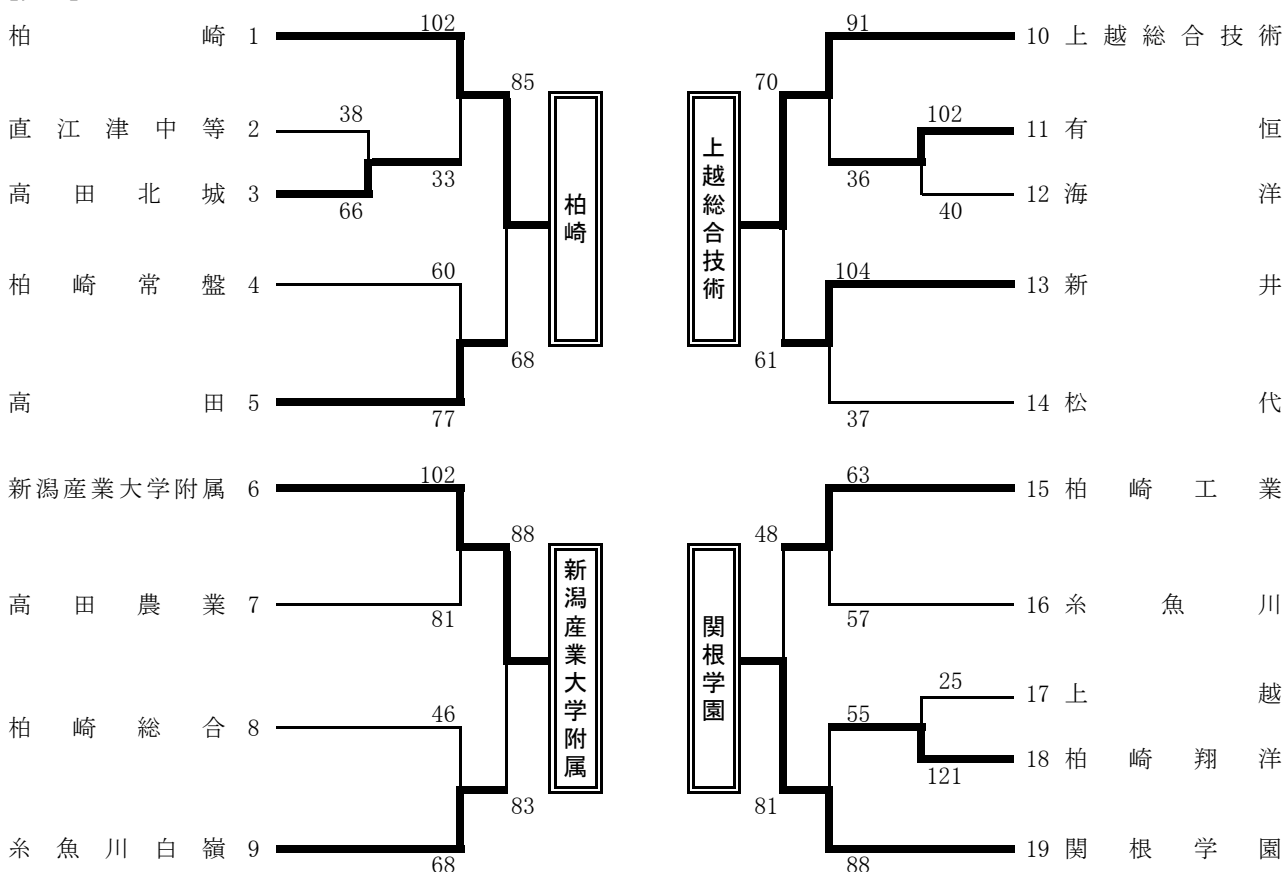

平成25年度 新潟県高等学校春季上越地区バスケットボール大会  
 期日：平成25年4月27日～29日 会場：リージョンプラザ上越

【男子】

〔決勝リーグ〕

	柏崎	関根学園	上越総合技術	新潟産業大学附属	勝敗	G.A.	順位
柏崎	○	○	○	○	3 勝 0 敗		1
関根学園	80 $\begin{pmatrix} 10 & - & 15 \\ 13 & - & 11 \\ 10 & - & 26 \\ 35 & - & 28 \\ - & & - \end{pmatrix}$	○	○	○	2 勝 1 敗		2
上越総合技術	69 $\begin{pmatrix} 17 & - & 14 \\ 18 & - & 25 \\ 16 & - & 16 \\ 18 & - & 34 \\ - & & - \end{pmatrix}$	69 $\begin{pmatrix} 21 & - & 18 \\ 14 & - & 20 \\ 18 & - & 22 \\ 16 & - & 17 \\ - & & - \end{pmatrix}$	○	○	1 勝 2 敗		3
新潟産業大学附属	54 $\begin{pmatrix} 13 & - & 27 \\ 6 & - & 36 \\ 16 & - & 23 \\ 19 & - & 19 \\ - & & - \end{pmatrix}$	73 $\begin{pmatrix} 9 & - & 23 \\ 23 & - & 17 \\ 24 & - & 21 \\ 17 & - & 20 \\ - & & - \end{pmatrix}$	66 $\begin{pmatrix} 10 & - & 26 \\ 17 & - & 23 \\ 27 & - & 18 \\ 12 & - & 6 \\ - & & - \end{pmatrix}$	73	0 勝 3 敗		3

1位 柏 崎

2位 関根学園

3位 上越総合技術

3位 新潟産業大学附属

【女子】

〔決勝リーグ〕

	新潟産業大学附属	高田北城	柏崎常盤	柏崎総合	勝敗	G.A.	順位
新潟産業大学附属		○ 23 - 13 25 - 16 19 - 19 25 - 16 -	○ 30 - 17 28 - 13 32 - 21 20 - 23 -	○ 29 - 2 22 - 14 24 - 24 25 - 21 -	3 勝 0 敗		1
高田北城	× 13 - 23 16 - 25 19 - 19 16 - 25 -		○ 24 - 6 22 - 12 21 - 23 13 - 14 -	○ 27 - 7 33 - 10 18 - 19 24 - 9 -	2 勝 1 敗		2
柏崎常盤	× 17 - 30 13 - 28 21 - 32 23 - 20 -	× 6 - 24 12 - 22 23 - 21 14 - 13 -		○ 24 - 21 21 - 16 22 - 17 21 - 26 -	1 勝 2 敗		3
柏崎総合	× 2 - 29 14 - 22 24 - 24 21 - 25 -	× 7 - 27 10 - 33 19 - 18 9 - 24 -	× 21 - 24 16 - 21 17 - 22 26 - 21 -		0 勝 3 敗		3

1位 新潟産業大学附属

2位 高田北城

3位 柏崎常盤

3位 柏崎総合