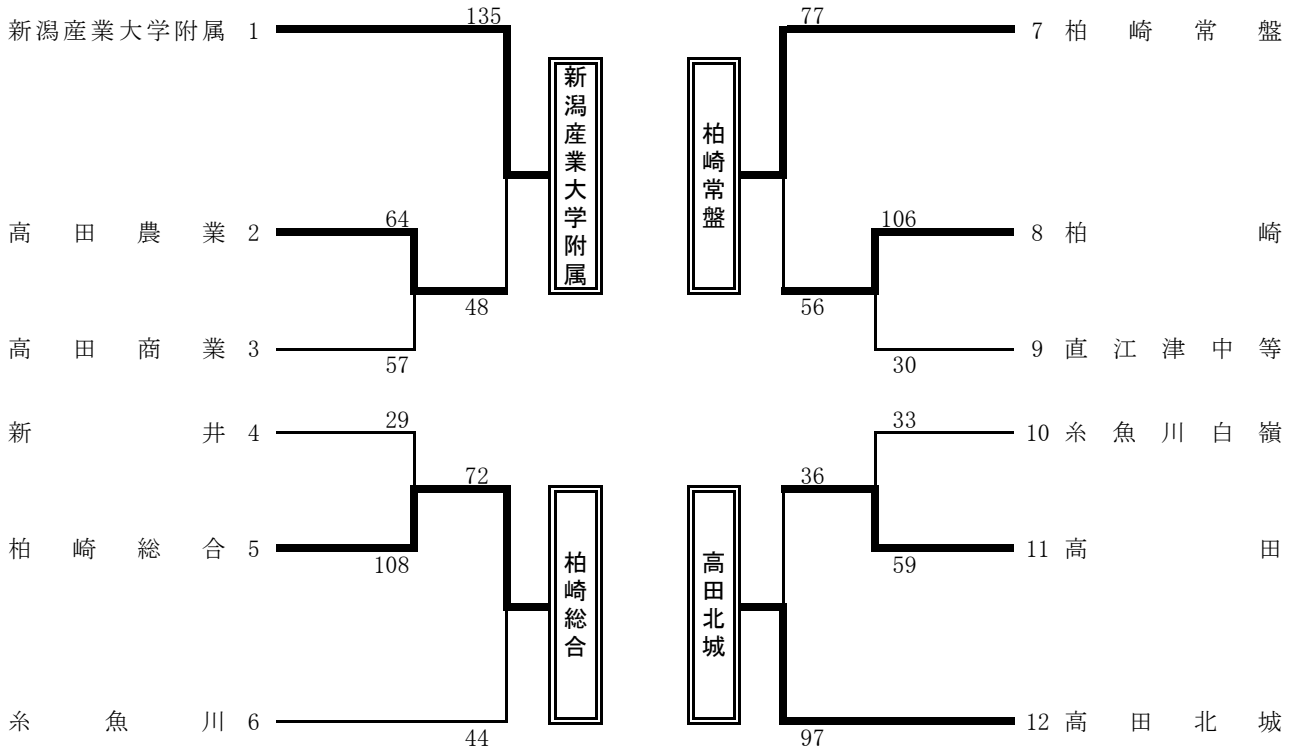

平成25年度 新潟県高等学校春季上越地区バスケットボール大会  
 期日：平成25年4月27日～29日 会場：リージョンプラザ上越

【男子】

〔決勝リーグ〕

	柏崎	関根学園	上越総合技術	新潟産業大学附属	勝敗	G.A.	順位
柏崎	○	○	○	○	3 勝 0 敗		1
関根学園	80 $\begin{pmatrix} 10 & - & 15 \\ 13 & - & 11 \\ 10 & - & 26 \\ 35 & - & 28 \\ - & & - \end{pmatrix}$	○	○	○	2 勝 1 敗		2
上越総合技術	69 $\begin{pmatrix} 17 & - & 14 \\ 18 & - & 25 \\ 16 & - & 16 \\ 18 & - & 34 \\ - & & - \end{pmatrix}$	69 $\begin{pmatrix} 21 & - & 18 \\ 14 & - & 20 \\ 18 & - & 22 \\ 16 & - & 17 \\ - & & - \end{pmatrix}$	○	○	1 勝 2 敗		3
新潟産業大学附属	54 $\begin{pmatrix} 13 & - & 27 \\ 6 & - & 36 \\ 16 & - & 23 \\ 19 & - & 19 \\ - & & - \end{pmatrix}$	73 $\begin{pmatrix} 9 & - & 23 \\ 23 & - & 17 \\ 24 & - & 21 \\ 17 & - & 20 \\ - & & - \end{pmatrix}$	66 $\begin{pmatrix} 10 & - & 26 \\ 17 & - & 23 \\ 27 & - & 18 \\ 12 & - & 6 \\ - & & - \end{pmatrix}$	73	0 勝 3 敗		3

1位 柏 崎

2位 関根学園

3位 上越総合技術

3位 新潟産業大学附属

【女子】

〔決勝リーグ〕

	新潟産業大学附属	高田北城	柏崎常盤	柏崎総合	勝敗	G.A.	順位
新潟産業大学附属		○ 23 - 13 25 - 16 19 - 19 25 - 16 -	○ 30 - 17 28 - 13 32 - 21 20 - 23 -	○ 29 - 2 22 - 14 24 - 24 25 - 21 -	3 勝 0 敗		1
高田北城	× 13 - 23 16 - 25 19 - 19 16 - 25 -		○ 24 - 6 22 - 12 21 - 23 13 - 14 -	○ 27 - 7 33 - 10 18 - 19 24 - 9 -	2 勝 1 敗		2
柏崎常盤	× 17 - 30 13 - 28 21 - 32 23 - 20 -	× 6 - 24 12 - 22 23 - 21 14 - 13 -		○ 24 - 21 21 - 16 22 - 17 21 - 26 -	1 勝 2 敗		3
柏崎総合	× 2 - 29 14 - 22 24 - 24 21 - 25 -	× 7 - 27 10 - 33 19 - 18 9 - 24 -	× 21 - 24 16 - 21 17 - 22 26 - 21 -		0 勝 3 敗		3