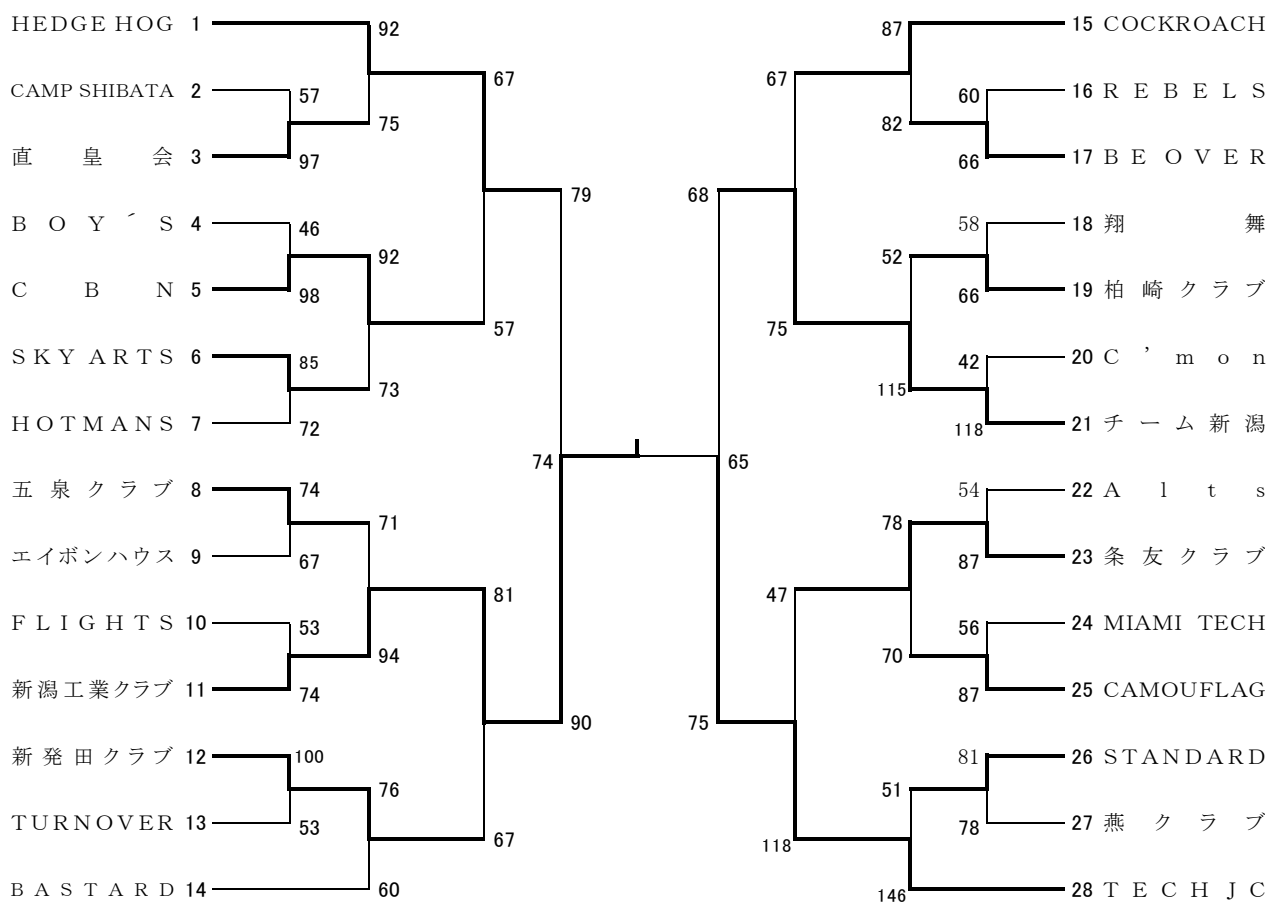

2015新潟県クラブトーナメント

男子の部

新潟工業クラブ

74

13	—	23
12	—	11
24	—	18
25	—	13

TECH JC

65

女子の部