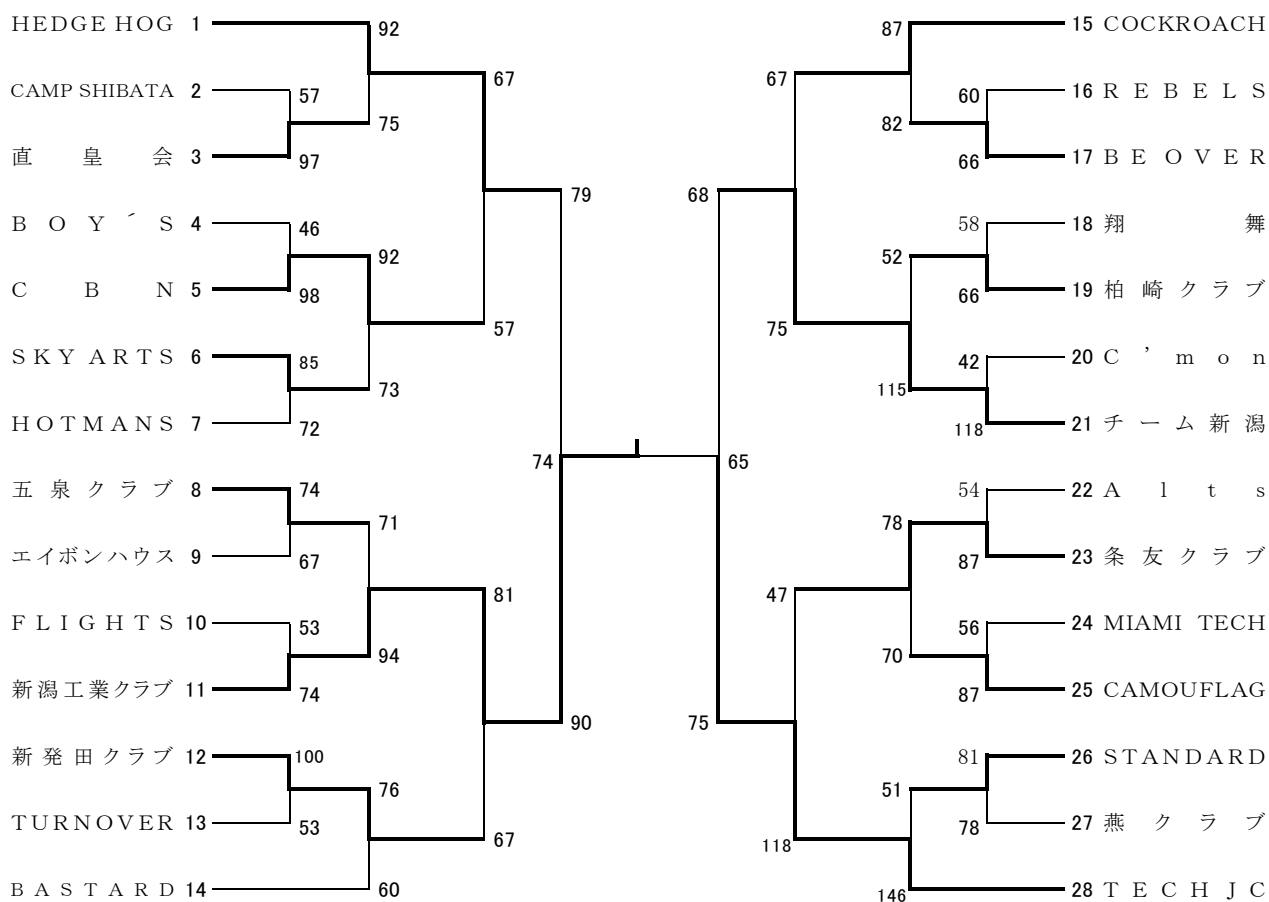

2015新潟県クラブトーナメント

男子の部

新潟工業クラブ
74

13	—	23
12	—	11
24	—	18
25	—	13

TECH JC
65

女子の部