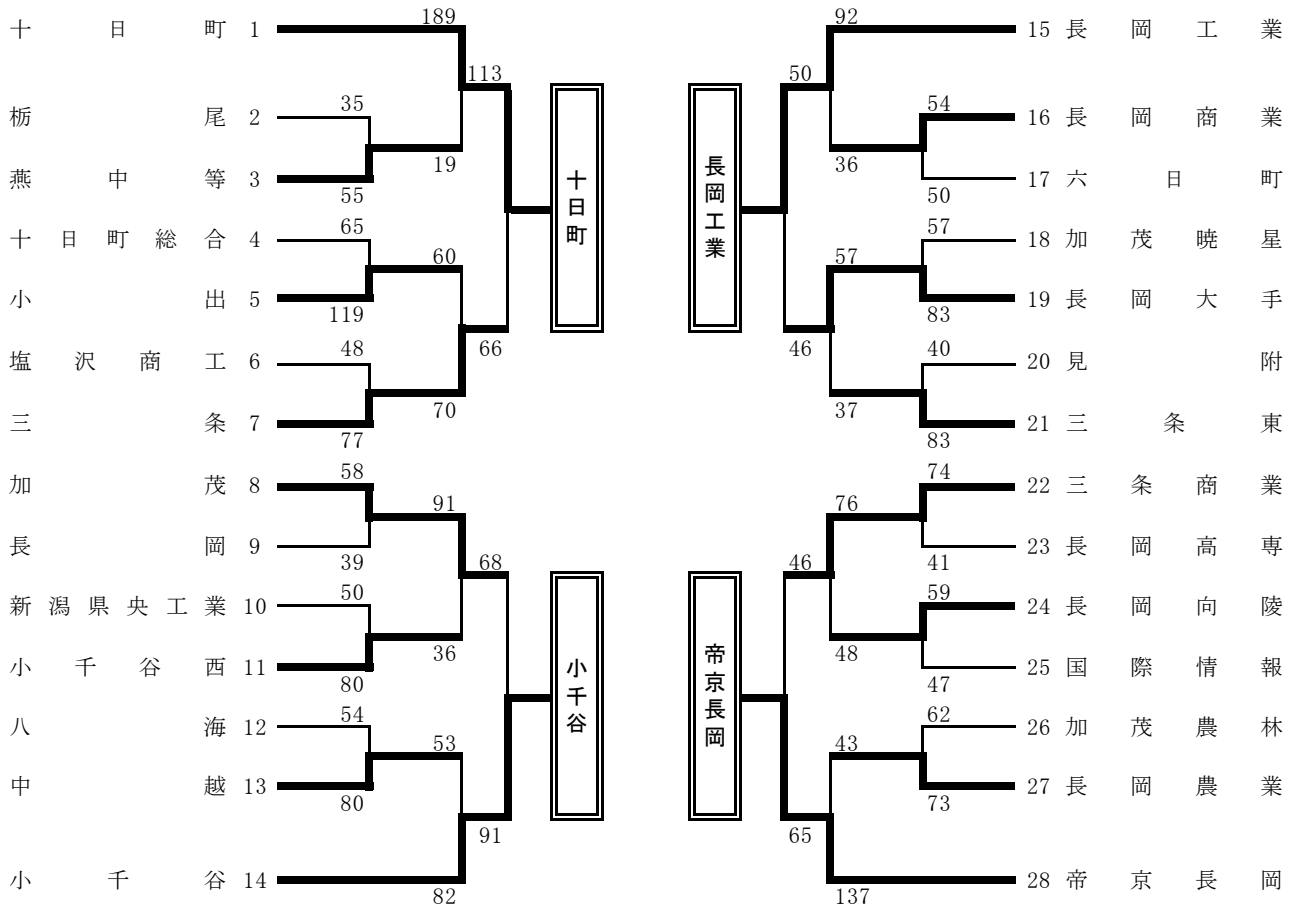

平成26年度 新潟県高等学校春季地区体育大会 中越地区バスケットボール大会
期日:平成26年4月25日~27日 会場:長岡市市民体育館 他

【男子】

〔決勝リーグ〕

	十日町	帝京長岡	長岡工業	小千谷	勝敗	G.A.	順位
十日町		$\times$ $\begin{pmatrix} 26 & - & 23 \\ 7 & - & 12 \\ 23 & - & 11 \\ 18 & - & 29 \\ - & & - \end{pmatrix}$	$\circ$ $\begin{pmatrix} 27 & - & 3 \\ 17 & - & 7 \\ 16 & - & 14 \\ 15 & - & 16 \\ - & & - \end{pmatrix}$	$\circ$ $\begin{pmatrix} 14 & - & 17 \\ 23 & - & 17 \\ 27 & - & 9 \\ 12 & - & 16 \\ - & & - \end{pmatrix}$	2 勝 1 敗		2
帝京長岡	$\circ$ $\begin{pmatrix} 23 & - & 26 \\ 12 & - & 7 \\ 11 & - & 23 \\ 29 & - & 18 \\ - & & - \end{pmatrix}$		$\circ$ $\begin{pmatrix} 18 & - & 10 \\ 16 & - & 4 \\ 19 & - & 12 \\ 30 & - & 8 \\ - & & - \end{pmatrix}$	$\circ$ $\begin{pmatrix} 18 & - & 14 \\ 22 & - & 10 \\ 18 & - & 5 \\ 14 & - & 15 \\ - & & - \end{pmatrix}$	3 勝 0 敗		1
長岡工業	$\times$ $\begin{pmatrix} 3 & - & 27 \\ 7 & - & 17 \\ 14 & - & 16 \\ 16 & - & 15 \\ - & & - \end{pmatrix}$	$\times$ $\begin{pmatrix} 10 & - & 18 \\ 4 & - & 16 \\ 12 & - & 19 \\ 8 & - & 30 \\ - & & - \end{pmatrix}$		$\circ$ $\begin{pmatrix} 10 & - & 9 \\ 17 & - & 12 \\ 16 & - & 6 \\ 20 & - & 9 \\ - & & - \end{pmatrix}$	1 勝 2 敗		3
小千谷	$\times$ $\begin{pmatrix} 17 & - & 14 \\ 17 & - & 23 \\ 9 & - & 27 \\ 16 & - & 12 \\ - & & - \end{pmatrix}$	$\times$ $\begin{pmatrix} 14 & - & 18 \\ 10 & - & 22 \\ 5 & - & 18 \\ 15 & - & 14 \\ - & & - \end{pmatrix}$	$\times$ $\begin{pmatrix} 9 & - & 10 \\ 12 & - & 17 \\ 6 & - & 16 \\ 9 & - & 20 \\ - & & - \end{pmatrix}$		0 勝 3 敗		3

第1位 帝京長岡高等学校

第2位 十日町高等学校

第3位 長岡工業高等学校

第3位 小千谷高等学校