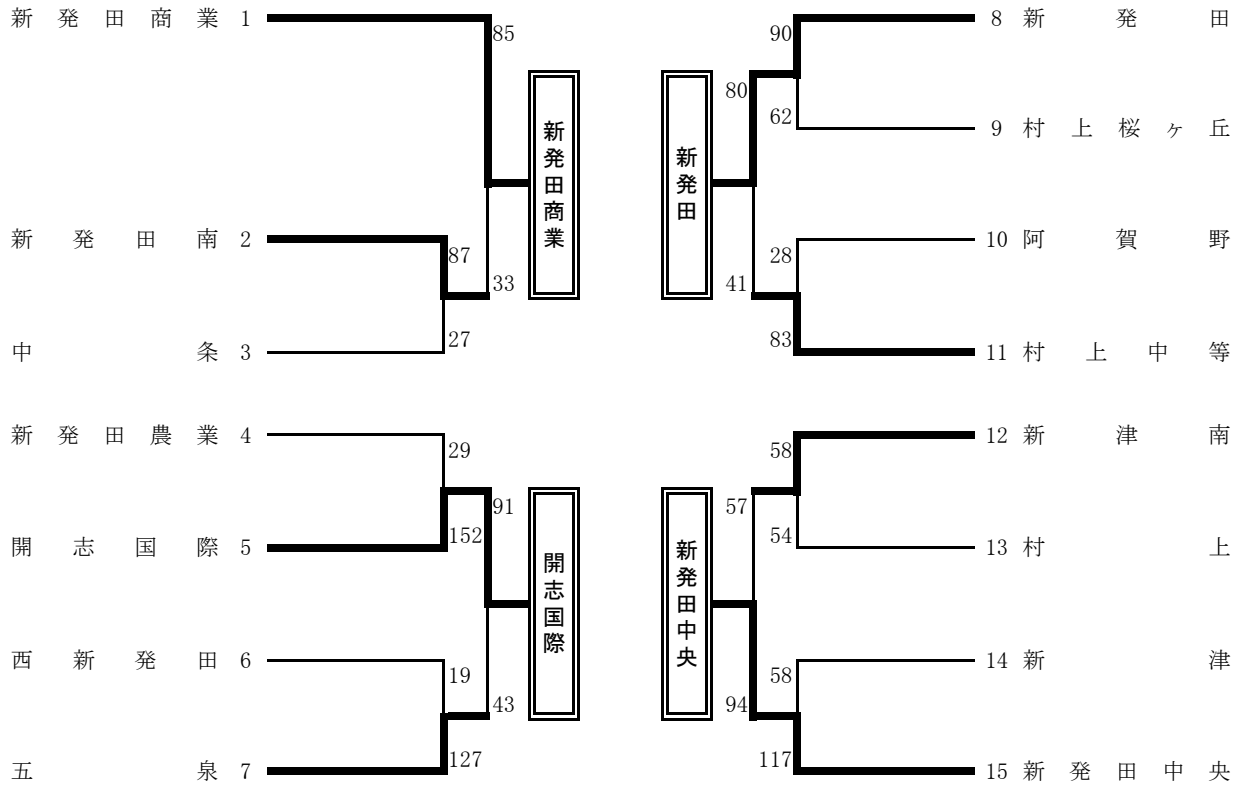

平成26年度 新潟県高等学校春季地区体育大会 下越地区バスケットボール大会  
 期日：平成26年4月25日～27日 会場：五泉市総合会館

【男子】

【決勝リーグ】

	新発田中央	開志国際	新津	五泉	勝敗	G.A.	順位
新発田中央	×	○ 16 - 25 14 - 28 26 - 26 23 - 17 -	○ 21 - 23 17 - 14 14 - 10 19 - 16 -	○ 19 - 12 21 - 16 13 - 12 18 - 24 -	2 勝 1 敗		2
開志国際	○ 25 - 16 28 - 14 26 - 26 17 - 23 -	×	○ 18 - 19 29 - 13 24 - 13 16 - 18 -	○ 37 - 13 36 - 16 24 - 16 28 - 18 -	3 勝 0 敗		1
新津	×	×	×	○ 20 - 7 15 - 11 21 - 13 29 - 21 -	1 勝 2 敗		3
五泉	×	×	×	×	0 勝 3 敗		3

《成績》

第1位 開志国際高校  
 第2位 新発田中央高校  
 第3位 新津高校

五泉高校

平成26年度 新潟県高等学校春季地区体育大会 下越地区バスケットボール大会  
 期日：平成26年4月25日～27日 会場：五泉市総合会館

【女子】

〔決勝リーグ〕

	新発田商業	開志国際	新発田	新発田中央	勝敗	G.A.	順位
新発田商業	○	×	○	○	2 勝 1 敗		2
開志国際	73	○	○	○	3 勝 0 敗		1
新発田	41	×	×	×	0 勝 3 敗		3
新発田中央	66	×	○	○	1 勝 2 敗		3