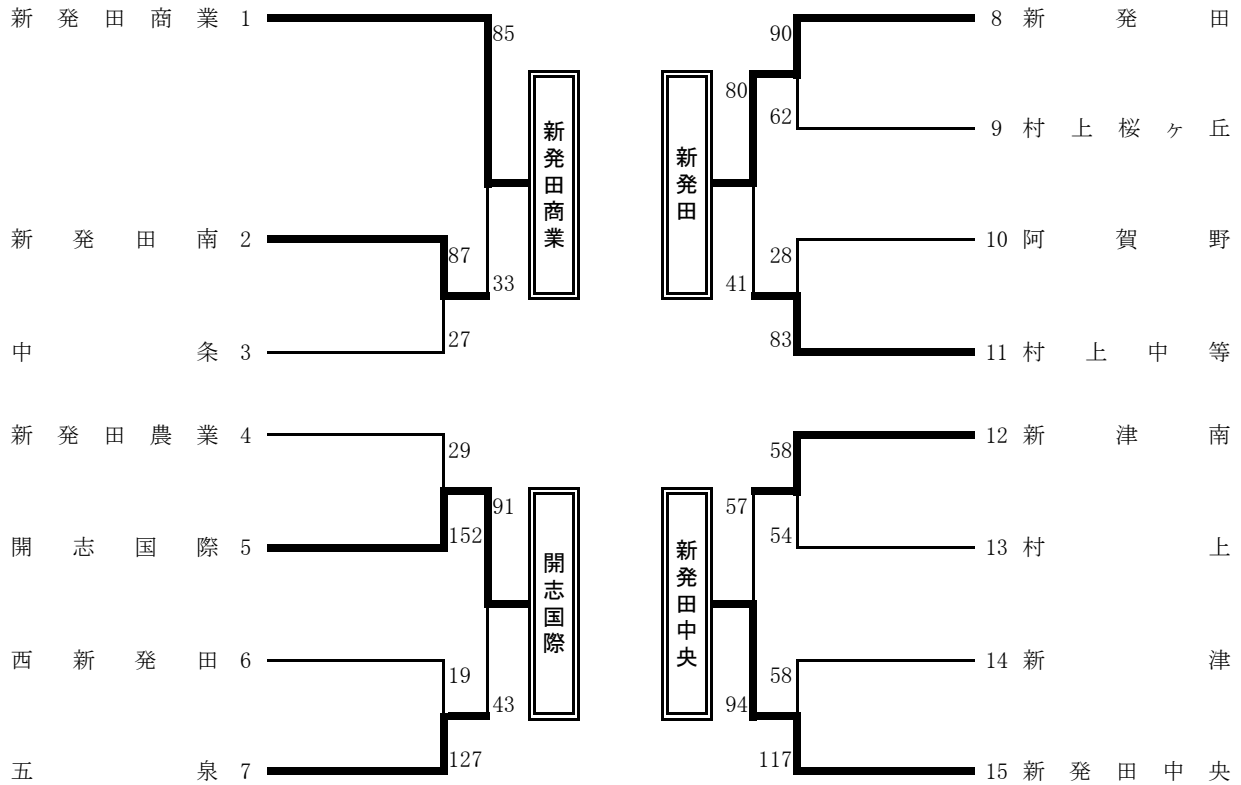

平成26年度 新潟県高等学校春季地区体育大会 下越地区バスケットボール大会
 期日：平成26年4月25日～27日 会場：五泉市総合会館

【男子】

【決勝リーグ】

	新発田中央	開志国際	新津	五泉	勝敗	G.A.	順位
新発田中央	×	○ 16 - 25 14 - 28 26 - 26 23 - 17 -	○ 21 - 23 17 - 14 14 - 10 19 - 16 -	○ 19 - 12 21 - 16 13 - 12 18 - 24 -	2 勝 1 敗		2
開志国際	○ 25 - 16 28 - 14 26 - 26 17 - 23 -	×	○ 18 - 19 29 - 13 24 - 13 16 - 18 -	○ 37 - 13 36 - 16 24 - 16 28 - 18 -	3 勝 0 敗		1
新津	×	×	×	○ 20 - 7 15 - 11 21 - 13 29 - 21 -	1 勝 2 敗		3
五泉	×	×	×	×	0 勝 3 敗		3

《成績》

第1位 開志国際高校
 第2位 新発田中央高校
 第3位 新津高校

五泉高校

平成26年度 新潟県高等学校春季地区体育大会 下越地区バスケットボール大会
 期日：平成26年4月25日～27日 会場：五泉市総合会館

【女子】

〔決勝リーグ〕

	新発田商業	開志国際	新発田	新発田中央	勝敗	G.A.	順位
新発田商業	-	× (7 - 22) 15 - 17 14 - 20 20 - 14 -	○ (17 - 8) 13 - 8 14 - 9 15 - 16 -	○ (19 - 13) 18 - 23 20 - 13 20 - 17 -	2 勝 1 敗		2
開志国際	○ (22 - 7) 17 - 15 20 - 14 14 - 20 -	-	○ (39 - 8) 34 - 18 18 - 15 31 - 12 -	○ (42 - 17) 25 - 18 24 - 18 17 - 20 -	3 勝 0 敗		1
新発田	× (8 - 17) 8 - 13 9 - 14 16 - 15 -	× (8 - 39) 18 - 34 15 - 18 12 - 31 -	-	× (16 - 18) 19 - 22 15 - 23 11 - 32 -	0 勝 3 敗		3
新発田中央	× (13 - 19) 23 - 18 13 - 20 17 - 20 -	× (17 - 42) 18 - 25 18 - 24 20 - 17 -	○ (18 - 16) 22 - 19 23 - 15 32 - 11 -	-	1 勝 2 敗		3