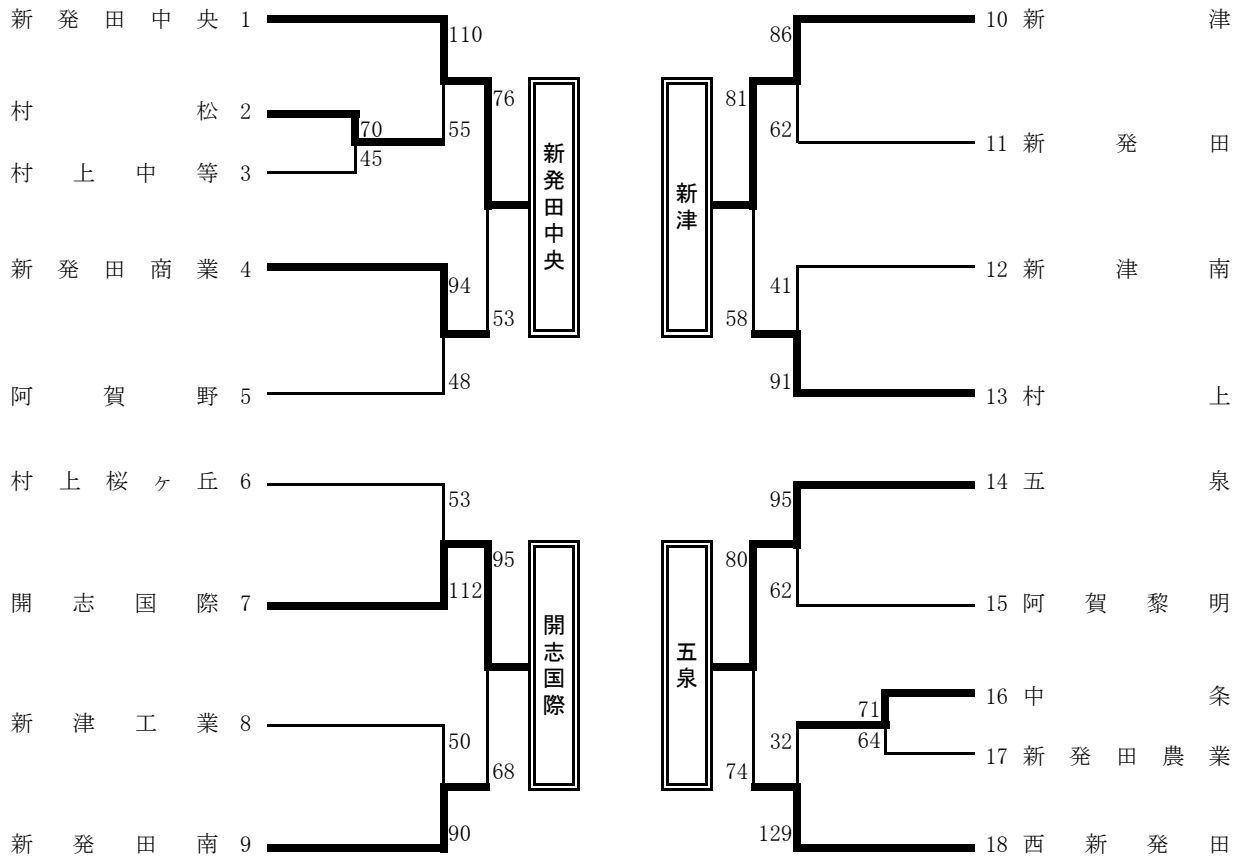

平成26年度 新潟県高等学校春季地区体育大会 下越地区バスケットボール大会  
 期日：平成26年4月25日～27日 会場：五泉市総合会館

【男子】

【決勝リーグ】

	新発田中央	開志国際	新津	五泉	勝敗	G.A.	順位
新発田中央	×	○ 16 - 25 14 - 28 26 - 26 23 - 17 -	○ 21 - 23 17 - 14 14 - 10 19 - 16 -	○ 19 - 12 21 - 16 13 - 12 18 - 24 -	2 勝 1 敗		2
開志国際	○ 25 - 16 28 - 14 26 - 26 17 - 23 -	×	○ 18 - 19 29 - 13 24 - 13 16 - 18 -	○ 37 - 13 36 - 16 24 - 16 28 - 18 -	3 勝 0 敗		1
新津	×	×	×	○ 20 - 7 15 - 11 21 - 13 29 - 21 -	1 勝 2 敗		3
五泉	×	×	×	×	0 勝 3 敗		3

《成績》

第1位 開志国際高校  
 第2位 新発田中央高校  
 第3位 新津高校

五泉高校

平成26年度 新潟県高等学校春季地区体育大会 下越地区バスケットボール大会  
 期日：平成26年4月25日～27日 会場：五泉市総合会館

【女子】

〔決勝リーグ〕

	新発田商業	開志国際	新発田	新発田中央	勝敗	G.A.	順位
新発田商業	○	×	○	○	2 勝 1 敗		2
開志国際	73	○	○	○	3 勝 0 敗		1
新発田	41	×	×	×	0 勝 3 敗		3
新発田中央	66	×	○	○	1 勝 2 敗		3