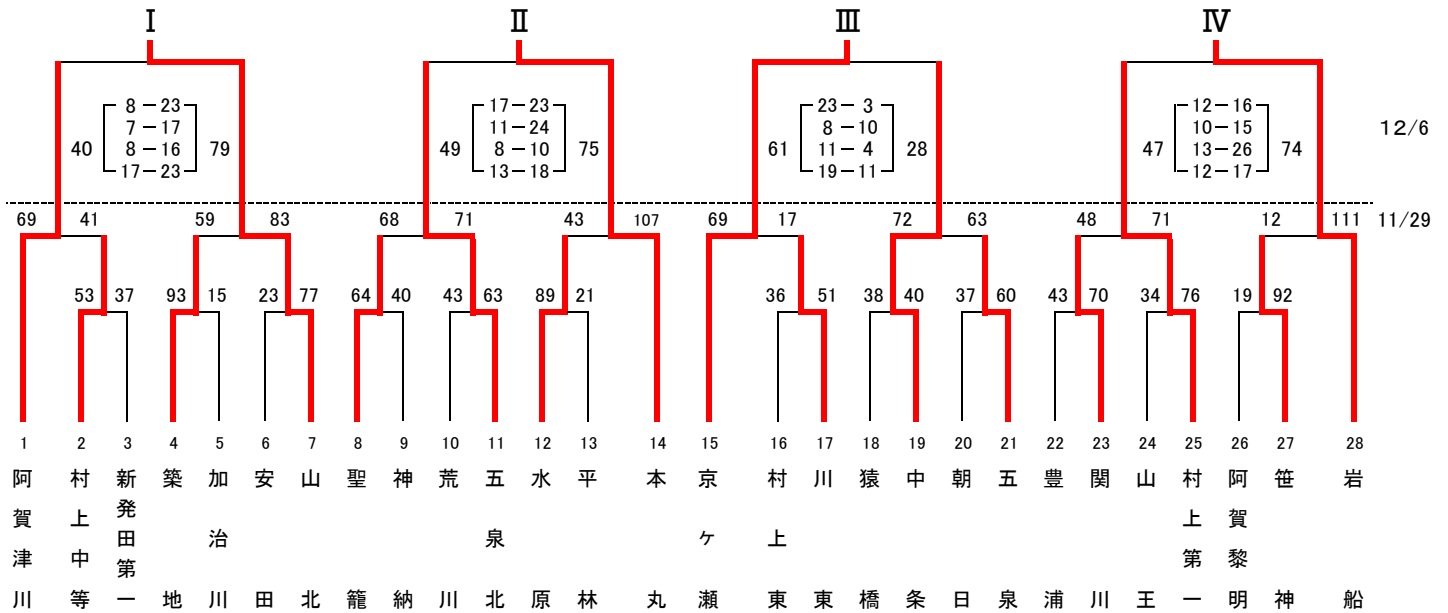

第45回 下越地区中学校 新人バスケットボール大会 兼
BSN杯新潟県中学校選抜 新人バスケットボール大会下越地区予選会

【男子】

決勝リーグ

	I 山北	II 本丸	III 京ヶ瀬	IV 岩船	勝	負	順位
I 山北	-	42 $\begin{bmatrix} 15 - 18 \\ 13 - 8 \\ 8 - 16 \\ 6 - 21 \end{bmatrix}$ 63	43 $\begin{bmatrix} 9 - 11 \\ 14 - 16 \\ 15 - 14 \\ 5 - 16 \end{bmatrix}$ 57	45 $\begin{bmatrix} 10 - 16 \\ 6 - 15 \\ 18 - 12 \\ 11 - 20 \end{bmatrix}$ 63	0	3	3
II 本丸	63 $\begin{bmatrix} 18 - 15 \\ 8 - 13 \\ 16 - 8 \\ 21 - 6 \end{bmatrix}$ 42	-	59 $\begin{bmatrix} 15 - 16 \\ 16 - 6 \\ 15 - 11 \\ 13 - 15 \end{bmatrix}$ 48	62 $\begin{bmatrix} 17 - 13 \\ 14 - 8 \\ 16 - 10 \\ 15 - 12 \end{bmatrix}$ 43	3	0	1
III 京ヶ瀬	57 $\begin{bmatrix} 11 - 9 \\ 16 - 14 \\ 14 - 15 \\ 16 - 5 \end{bmatrix}$ 43	48 $\begin{bmatrix} 16 - 15 \\ 6 - 16 \\ 11 - 15 \\ 15 - 13 \end{bmatrix}$ 59	-	59 $\begin{bmatrix} 8 - 19 \\ 15 - 12 \\ 14 - 17 \\ 22 - 19 \end{bmatrix}$ 67	1	2	3
IV 岩船	63 $\begin{bmatrix} 16 - 10 \\ 15 - 6 \\ 12 - 18 \\ 20 - 11 \end{bmatrix}$ 45	43 $\begin{bmatrix} 13 - 17 \\ 8 - 14 \\ 10 - 16 \\ 12 - 15 \end{bmatrix}$ 62	67 $\begin{bmatrix} 19 - 8 \\ 12 - 15 \\ 17 - 14 \\ 19 - 22 \end{bmatrix}$ 59	-	2	1	2