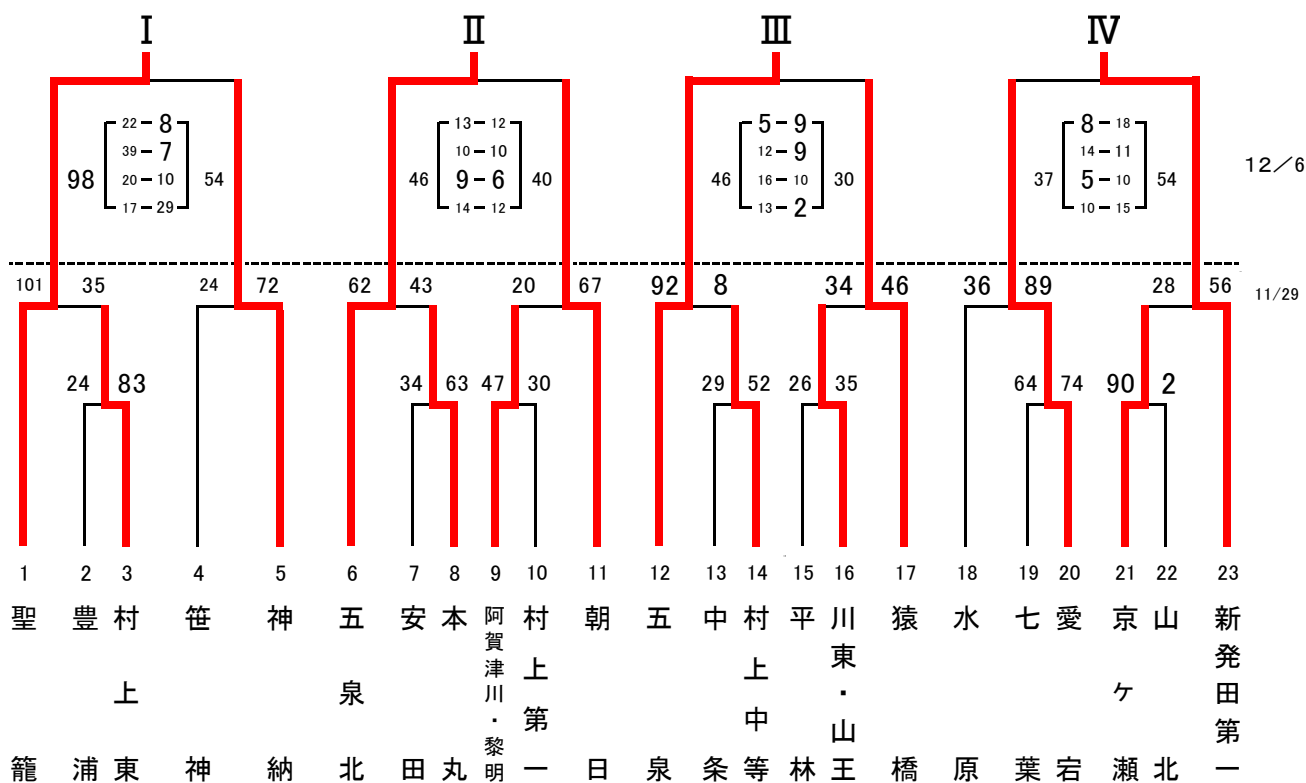

第1位 新発田市立本丸中学校

第2位 村上市立岩船中学校

第3位 阿賀野市立京ヶ瀬中学校

村上市立山北中学校

上記4チームが県新人大会へ出場

第45回 下越地区中学校 新人バスケットボール大会 兼 BSN杯新潟県中学校選抜 新人バスケットボール大会下越地区予選会 【女子】

決勝リーグ

	I 聖籠	II 五泉北	III 五泉	IV 第一	勝	負	順位
I 聖籠	-	83 $\begin{bmatrix} 26-5 \\ 20-16 \\ 13-7 \\ 24-19 \end{bmatrix}$ 47	85 $\begin{bmatrix} 22-8 \\ 31-11 \\ 18-3 \\ 14-14 \end{bmatrix}$ 36	82 $\begin{bmatrix} 8-8 \\ 21-11 \\ 23-20 \\ 30-16 \end{bmatrix}$ 55	3	0	1
II 五泉北	47 $\begin{bmatrix} 5-26 \\ 16-20 \\ 7-13 \\ 19-24 \end{bmatrix}$ 83	-	54 $\begin{bmatrix} 15-12 \\ 13-10 \\ 16-11 \\ 10-11 \end{bmatrix}$ 44	32 $\begin{bmatrix} 0-17 \\ 7-16 \\ 7-11 \\ 18-5 \end{bmatrix}$ 49	1	2	3
III 五泉	36 $\begin{bmatrix} 8-22 \\ 11-31 \\ 3-18 \\ 14-14 \end{bmatrix}$ 85	44 $\begin{bmatrix} 12-15 \\ 10-13 \\ 11-16 \\ 11-10 \end{bmatrix}$ 54	-	48 $\begin{bmatrix} 12-7 \\ 8-14 \\ 6-10 \\ 22-11 \end{bmatrix}$ 42	1	2	3
IV 第一	55 $\begin{bmatrix} 8-8 \\ 11-21 \\ 20-23 \\ 16-30 \end{bmatrix}$ 82	49 $\begin{bmatrix} 17-0 \\ 16-7 \\ 11-7 \\ 5-18 \end{bmatrix}$ 32	42 $\begin{bmatrix} 7-12 \\ 14-8 \\ 10-6 \\ 11-22 \end{bmatrix}$ 48	-	1	2	2