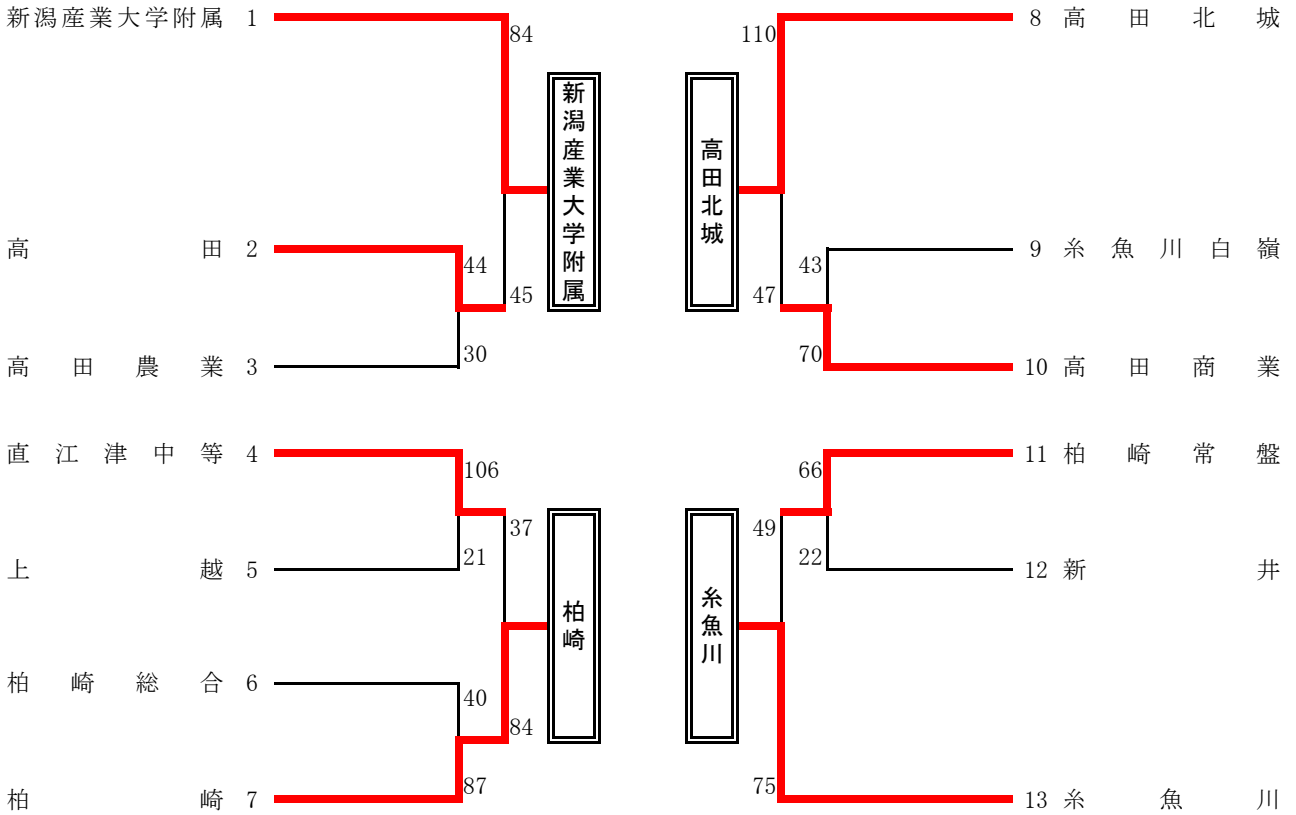

平成27年度 新潟県高等学校春季地区体育大会 上越地区バスケットボール大会  
 期日：平成27年4月24日～26日 会場：リージョンプラザ上越

【男子】

〔決勝リーグ〕

	新潟産業大学附属	柏崎	糸魚川白嶺	上越総合技術	勝敗	G.A.	順位
新潟産業大学附属		$\begin{matrix} \circ \\ 22 - 22 \\ 20 - 28 \\ 35 - 12 \\ 25 - 25 \\ - \end{matrix}$	$\begin{matrix} \circ \\ 16 - 20 \\ 23 - 14 \\ 18 - 19 \\ 17 - 16 \\ - \end{matrix}$	$\begin{matrix} \circ \\ 19 - 9 \\ 26 - 22 \\ 26 - 15 \\ 16 - 20 \\ - \end{matrix}$	3 勝 0 敗		1
柏崎	$\begin{matrix} \times \\ 22 - 22 \\ 28 - 20 \\ 12 - 35 \\ 25 - 25 \\ - \end{matrix}$		$\begin{matrix} \circ \\ 23 - 13 \\ 24 - 5 \\ 24 - 23 \\ 11 - 27 \\ - \end{matrix}$	$\begin{matrix} \circ \\ 26 - 8 \\ 20 - 11 \\ 29 - 10 \\ 16 - 22 \\ - \end{matrix}$	2 勝 1 敗		2
糸魚川白嶺	$\begin{matrix} \times \\ 20 - 16 \\ 14 - 23 \\ 19 - 18 \\ 16 - 17 \\ - \end{matrix}$	$\begin{matrix} \times \\ 13 - 23 \\ 5 - 24 \\ 23 - 24 \\ 27 - 11 \\ - \end{matrix}$		$\begin{matrix} \circ \\ 14 - 10 \\ 8 - 15 \\ 24 - 14 \\ 20 - 13 \\ - \end{matrix}$	1 勝 2 敗		3
上越総合技術	$\begin{matrix} \times \\ 9 - 19 \\ 22 - 26 \\ 15 - 26 \\ 20 - 16 \\ - \end{matrix}$	$\begin{matrix} \times \\ 8 - 26 \\ 11 - 20 \\ 10 - 29 \\ 22 - 16 \\ - \end{matrix}$	$\begin{matrix} \times \\ 10 - 14 \\ 15 - 8 \\ 14 - 24 \\ 13 - 20 \\ - \end{matrix}$		0 勝 3 敗		3

平成27年度 新潟県高等学校春季地区体育大会 上越地区バスケットボール大会  
 期日：平成27年4月24日～26日 会場：リージョンプラザ上越

【女子】

〔決勝リーグ〕

	新潟産業大学附属	糸魚川	高田北城	柏崎	勝敗	G.A.	順位
新潟産業大学附		○ 27 - 6 19 - 12 20 - 5 16 - 4 -	○ 27 - 13 4 - 18 27 - 11 26 - 18 -	○ 23 - 5 17 - 14 18 - 23 24 - 11 -	3 勝 0 敗		1
糸魚川	× 6 - 27 12 - 19 5 - 20 4 - 16 -		× 17 - 16 18 - 16 21 - 24 15 - 23 -	○ 16 - 5 12 - 14 15 - 12 14 - 18 -	1 勝 2 敗	#####	3
高田北城	× 13 - 27 18 - 4 11 - 27 18 - 26 -	○ 16 - 17 16 - 18 24 - 21 23 - 15 -		× 10 - 16 4 - 12 15 - 13 19 - 21 -	1 勝 2 敗	0.9549	3
柏崎	× 5 - 23 14 - 17 23 - 18 11 - 24 -	× 5 - 16 14 - 12 12 - 15 18 - 14 -	○ 16 - 10 12 - 4 13 - 15 21 - 19 -		1 勝 2 敗	1.0571	2