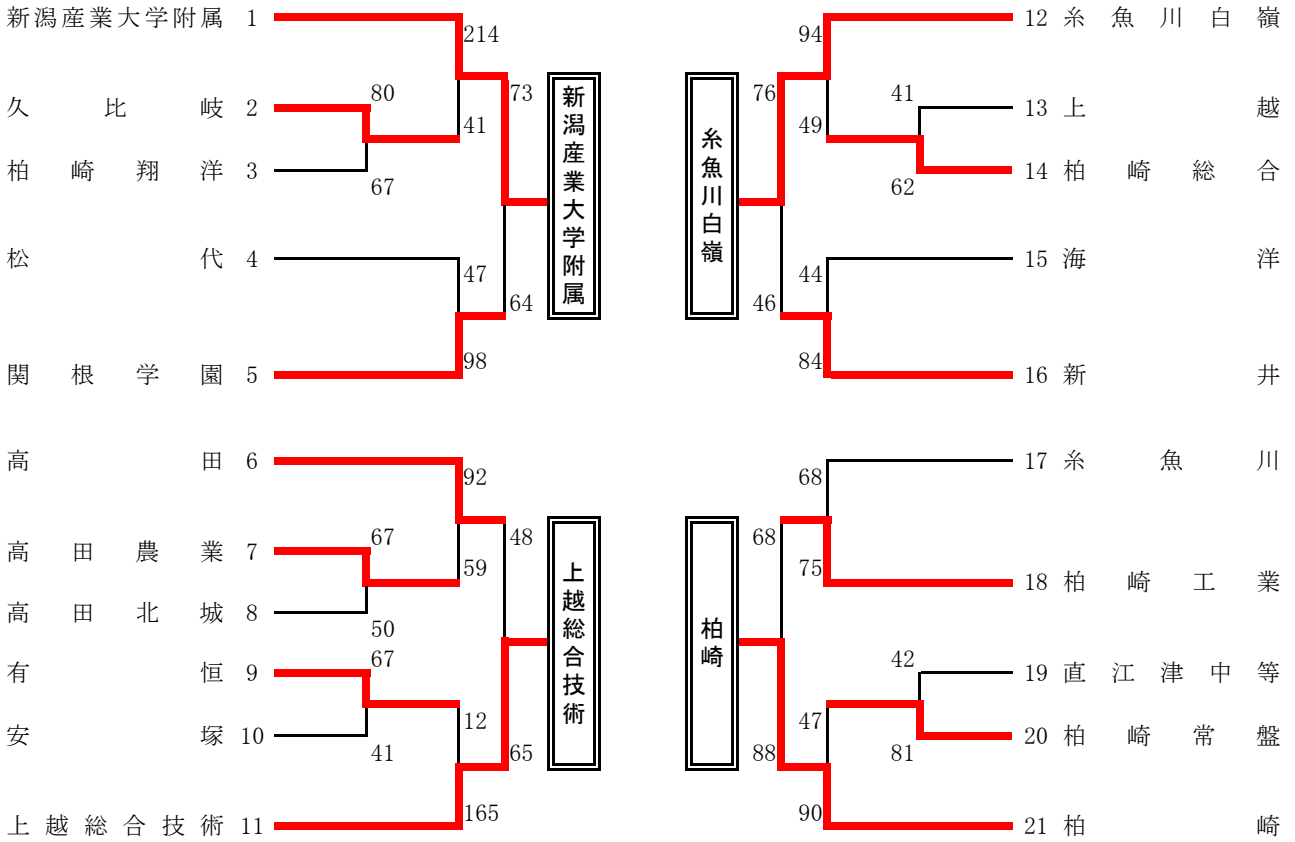

平成27年度 新潟県高等学校春季地区体育大会 上越地区バスケットボール大会  
 期日：平成27年4月24日～26日 会場：リージョンプラザ上越

【男子】

〔決勝リーグ〕

	新潟産業大学附属	柏崎	糸魚川白嶺	上越総合技術	勝敗	G.A.	順位
新潟産業大学附属		$\begin{matrix} \circ \\ 22 - 22 \\ 20 - 28 \\ 35 - 12 \\ 25 - 25 \\ - \end{matrix}$	$\begin{matrix} \circ \\ 16 - 20 \\ 23 - 14 \\ 18 - 19 \\ 17 - 16 \\ - \end{matrix}$	$\begin{matrix} \circ \\ 19 - 9 \\ 26 - 22 \\ 26 - 15 \\ 16 - 20 \\ - \end{matrix}$	3 勝 0 敗		1
柏崎	$\begin{matrix} \times \\ 22 - 22 \\ 28 - 20 \\ 12 - 35 \\ 25 - 25 \\ - \end{matrix}$		$\begin{matrix} \circ \\ 23 - 13 \\ 24 - 5 \\ 24 - 23 \\ 11 - 27 \\ - \end{matrix}$	$\begin{matrix} \circ \\ 26 - 8 \\ 20 - 11 \\ 29 - 10 \\ 16 - 22 \\ - \end{matrix}$	2 勝 1 敗		2
糸魚川白嶺	$\begin{matrix} \times \\ 20 - 16 \\ 14 - 23 \\ 19 - 18 \\ 16 - 17 \\ - \end{matrix}$	$\begin{matrix} \times \\ 13 - 23 \\ 5 - 24 \\ 23 - 24 \\ 27 - 11 \\ - \end{matrix}$		$\begin{matrix} \circ \\ 14 - 10 \\ 8 - 15 \\ 24 - 14 \\ 20 - 13 \\ - \end{matrix}$	1 勝 2 敗		3
上越総合技術	$\begin{matrix} \times \\ 9 - 19 \\ 22 - 26 \\ 15 - 26 \\ 20 - 16 \\ - \end{matrix}$	$\begin{matrix} \times \\ 8 - 26 \\ 11 - 20 \\ 10 - 29 \\ 22 - 16 \\ - \end{matrix}$	$\begin{matrix} \times \\ 10 - 14 \\ 15 - 8 \\ 14 - 24 \\ 13 - 20 \\ - \end{matrix}$		0 勝 3 敗		3

平成27年度 新潟県高等学校春季地区体育大会 上越地区バスケットボール大会  
 期日：平成27年4月24日～26日 会場：リージョンプラザ上越

【女子】

〔決勝リーグ〕

	新潟産業大学附属	糸魚川	高田北城	柏崎	勝敗	G.A.	順位
新潟産業大学附		○ 27 - 6 19 - 12 20 - 5 16 - 4 -	○ 27 - 13 4 - 18 27 - 11 26 - 18 -	○ 23 - 5 17 - 14 18 - 23 24 - 11 -	3 勝 0 敗		1
糸魚川	× 6 - 27 12 - 19 5 - 20 4 - 16 -		× 17 - 16 18 - 16 21 - 24 15 - 23 -	○ 16 - 5 12 - 14 15 - 12 14 - 18 -	1 勝 2 敗	#####	3
高田北城	× 13 - 27 18 - 4 11 - 27 18 - 26 -	○ 16 - 17 16 - 18 24 - 21 23 - 15 -		× 10 - 16 4 - 12 15 - 13 19 - 21 -	1 勝 2 敗	0.9549	3
柏崎	× 5 - 23 14 - 17 23 - 18 11 - 24 -	× 5 - 16 14 - 12 12 - 15 18 - 14 -	○ 16 - 10 12 - 4 13 - 15 21 - 19 -		1 勝 2 敗	1.0571	2