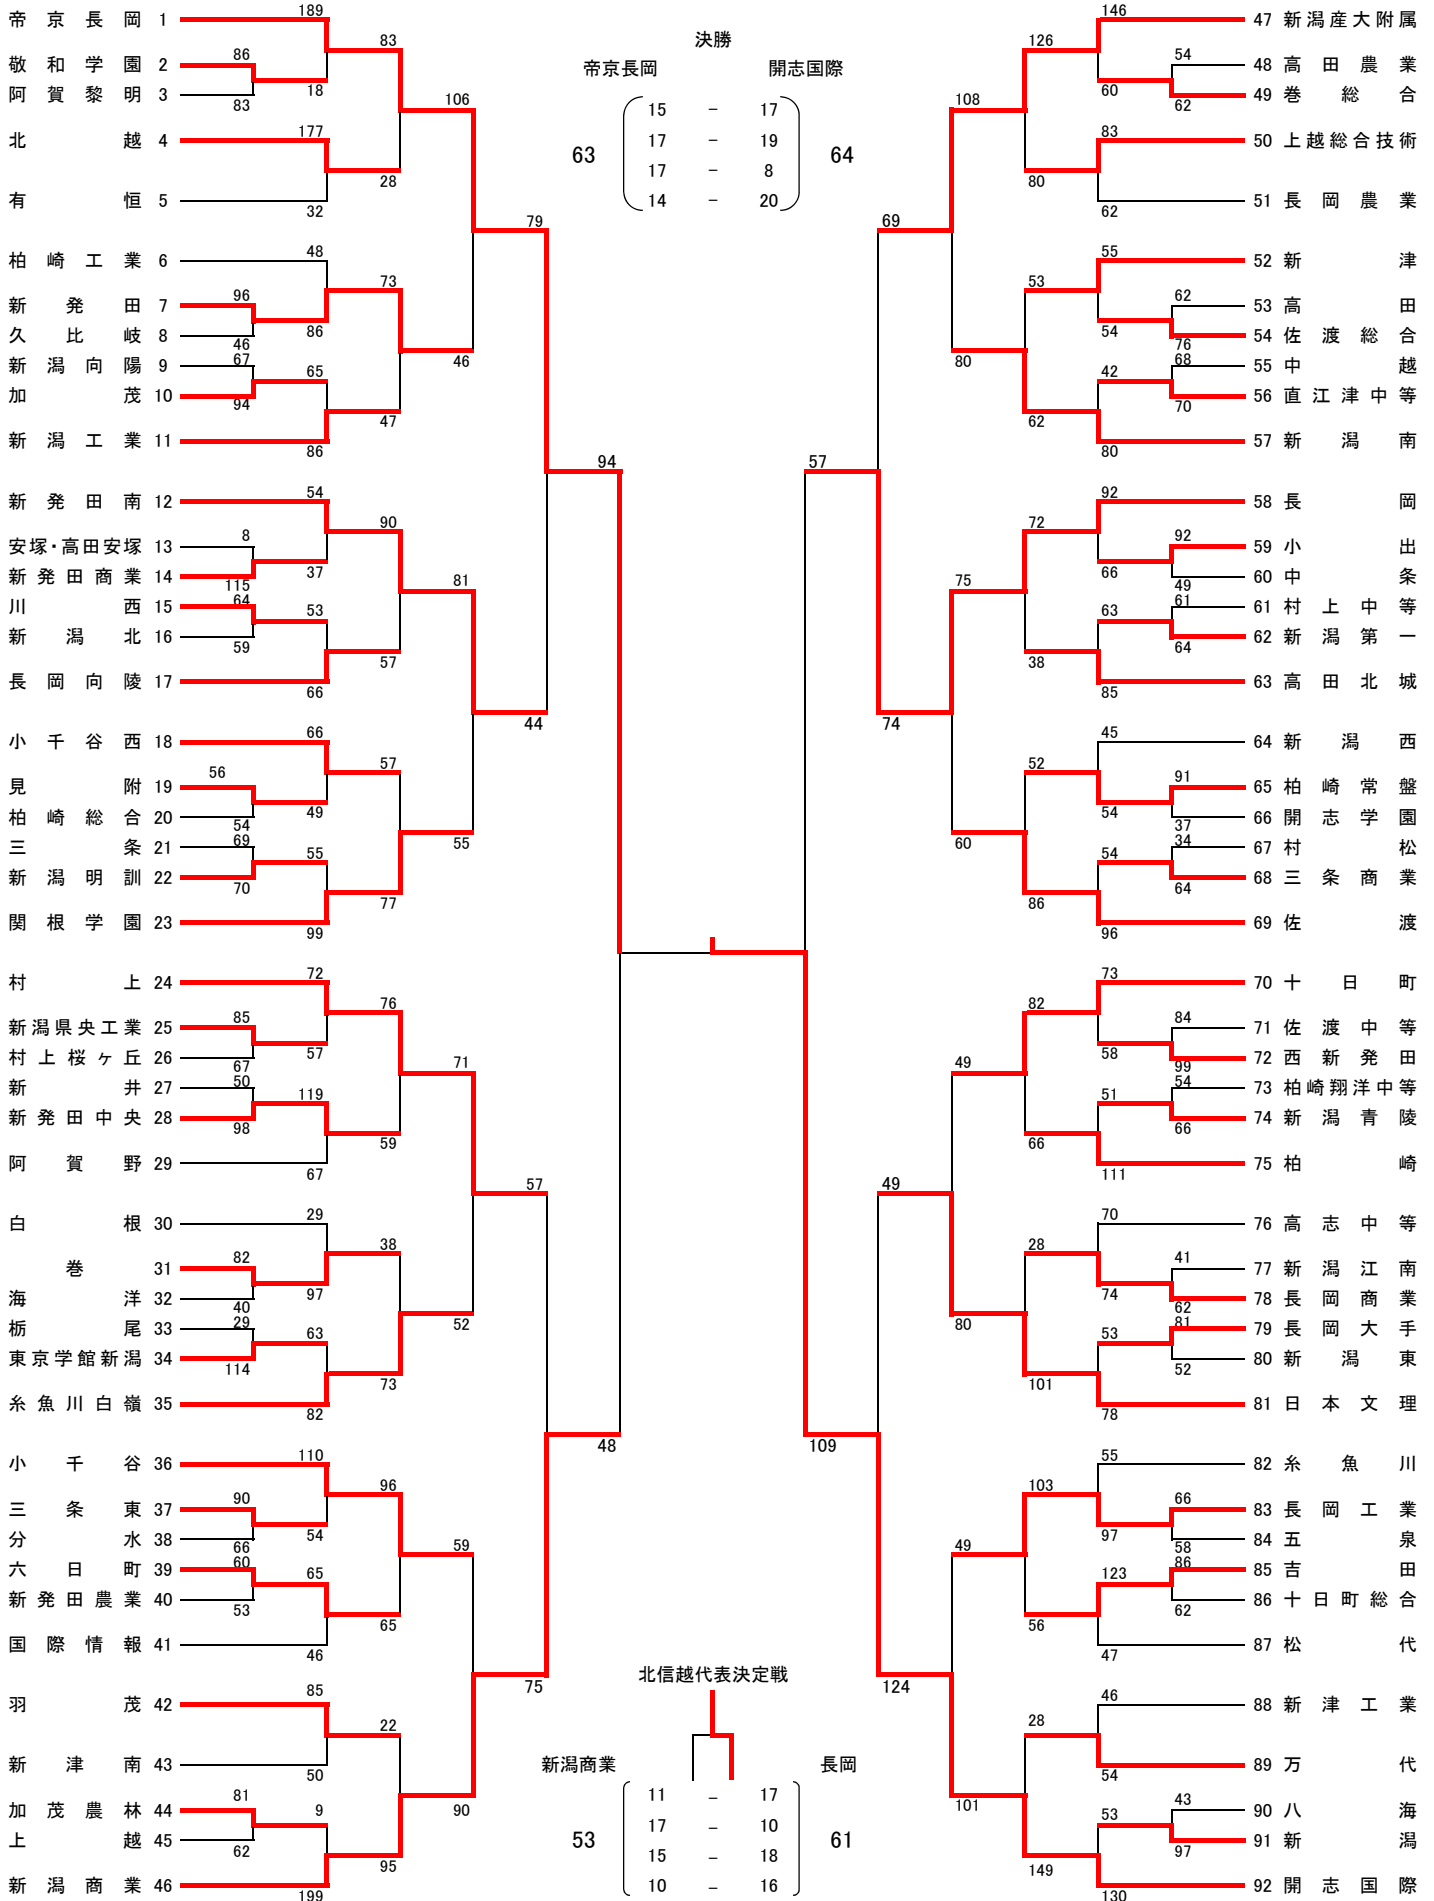

第69回新潟県高等学校総合体育大会

兼 平成28年度全国高等学校総合体育大会新潟県予選会

兼 第55回北信越高等学校体育大会新潟県予選会

バスケットボール競技会(男子の部) 組み合わせ

期日:平成28年6月2日(木)~5日(日) 会場:リージョンプラザ上越

第69回新潟県高等学校総合体育大会

兼 平成28年度全国高等学校総合体育大会新潟県予選会
兼 第55回北信越高等学校体育大会新潟県予選会
バスケットボール競技会(女子の部) 結果

期日:平成28年5月27日(金)~6月5日(日) 会場:リージョンプラザ上越・新潟市秋葉区総合体育館・他