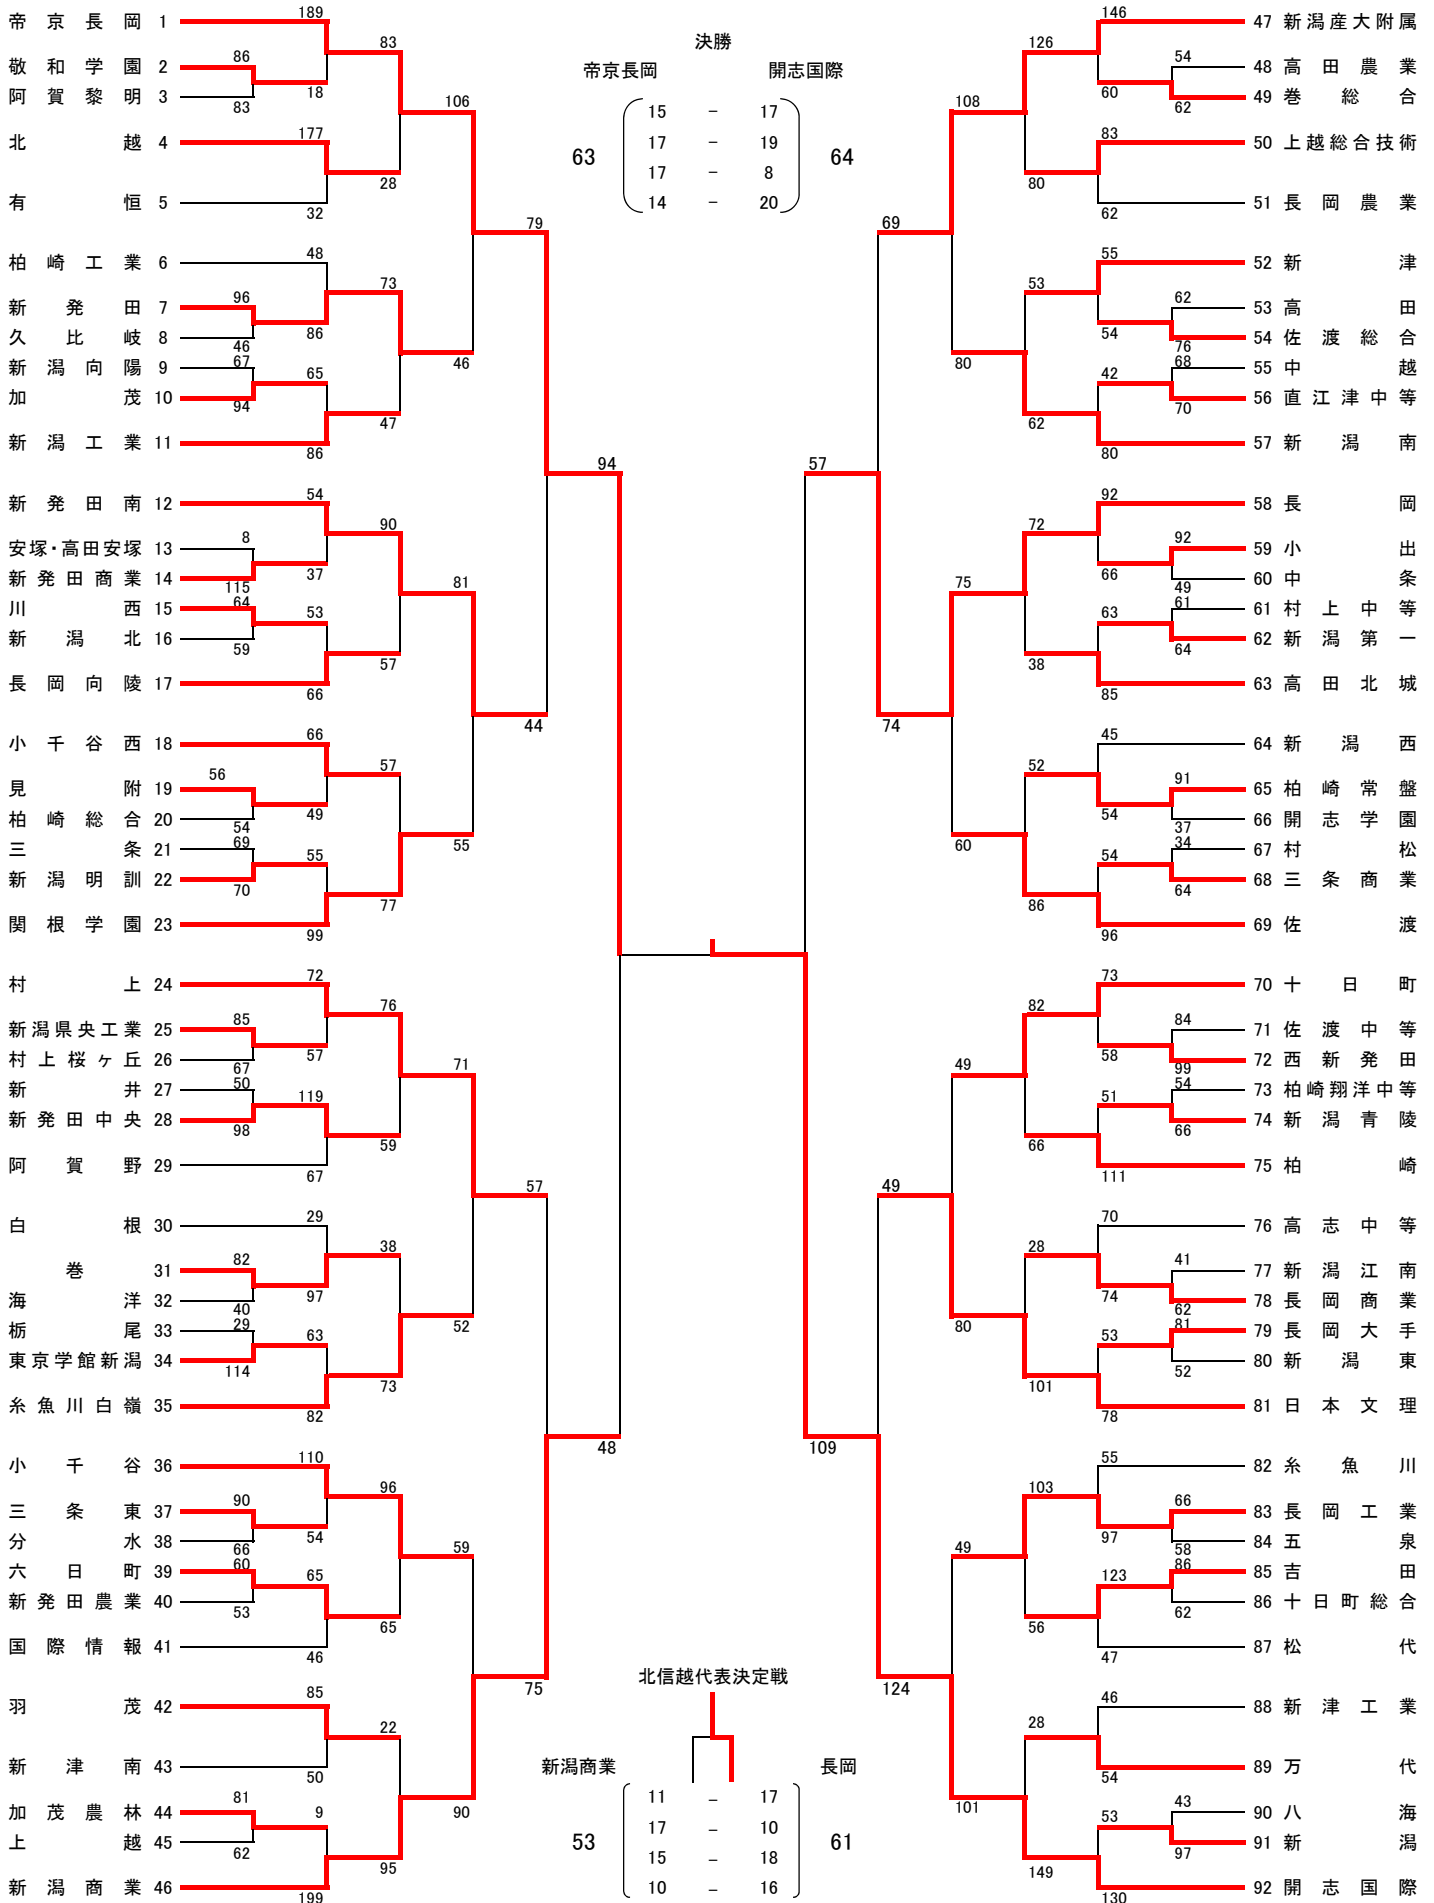

第69回新潟県高等学校総合体育大会

兼 平成28年度全国高等学校総合体育大会新潟県予選会

兼 第55回北信越高等学校体育大会新潟県予選会

バスケットボール競技会(男子の部) 組み合わせ

期日:平成28年6月2日(木)~5日(日) 会場:リージョンプラザ上越

# 第69回新潟県高等学校総合体育大会

兼 平成28年度全国高等学校総合体育大会新潟県予選会  
兼 第55回北信越高等学校体育大会新潟県予選会  
バスケットボール競技会(女子の部) 結果

期日:平成28年5月27日(金)~6月5日(日) 会場:リージョンプラザ上越・新潟市秋葉区総合体育館・他