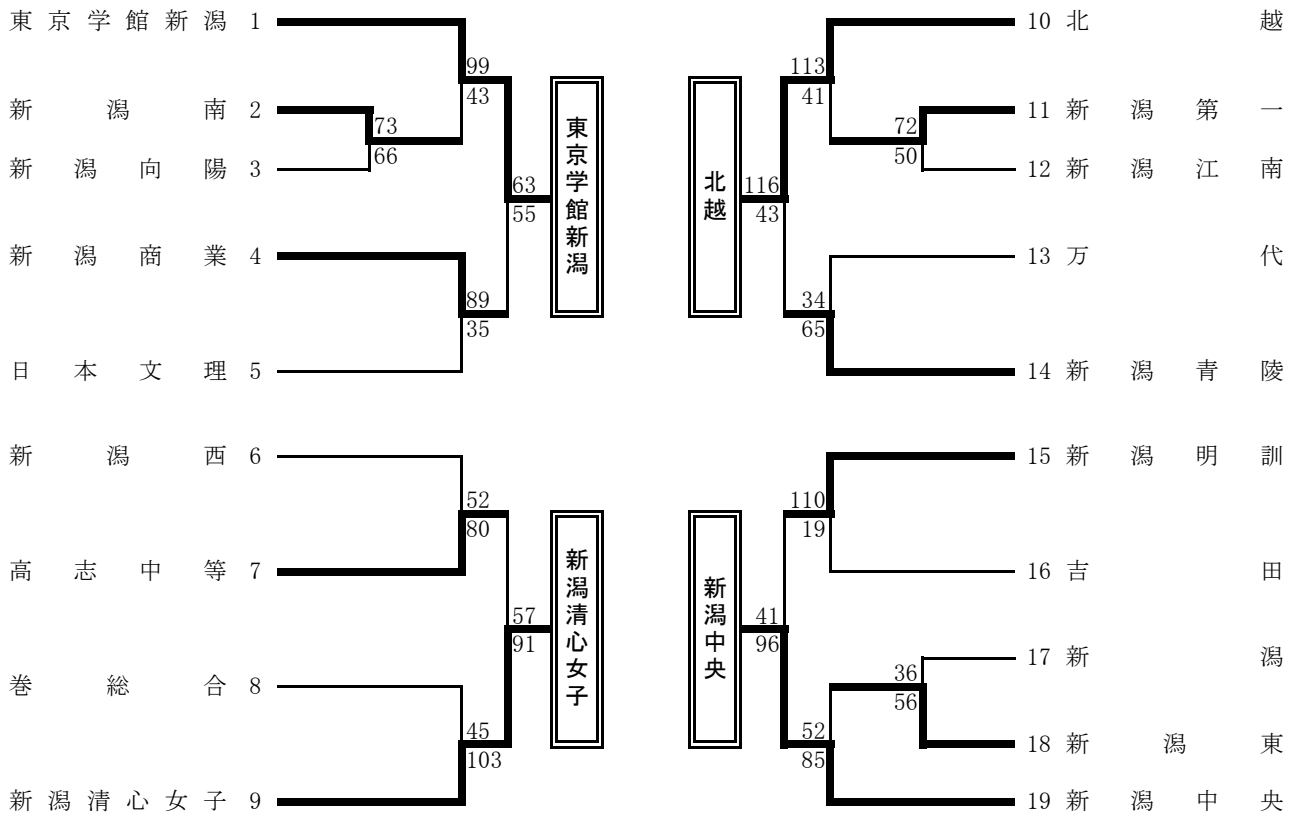

\*2位以下は当該チームの総得失点による。  
 \*新潟南と日本文理の得失点が並んだため、両チームの対戦ゲームの総得点が多い方が上位となる。

【女子】

〔決勝リーグ〕

	東京学館新潟	新潟清心女子	北越	新潟中央	勝敗	得失点	順位
東京学館新潟		○ 17 - 17 28 - 16 18 - 6 18 - 22 -	○ 21 - 17 15 - 12 29 - 7 19 - 21 -	○ 19 - 19 22 - 13 29 - 19 25 - 22 -	3 勝 0 敗	-	1
新潟清心女子	× 17 - 17 16 - 28 6 - 18 22 - 18 -		× 10 - 19 10 - 22 11 - 10 20 - 19 -	× 19 - 21 7 - 16 11 - 19 22 - 10 -	0 勝 3 敗	-	3
北越	× 17 - 21 12 - 15 7 - 29 21 - 19 -	○ 19 - 10 22 - 10 10 - 11 19 - 20 -		× 22 - 16 18 - 22 21 - 27 25 - 24 -	1 勝 2 敗	-	3
新潟中央	× 19 - 19 13 - 22 19 - 29 22 - 25 -	○ 21 - 19 16 - 7 19 - 11 10 - 22 -	○ 16 - 22 22 - 18 27 - 21 24 - 25 -		2 勝 1 敗	-	2