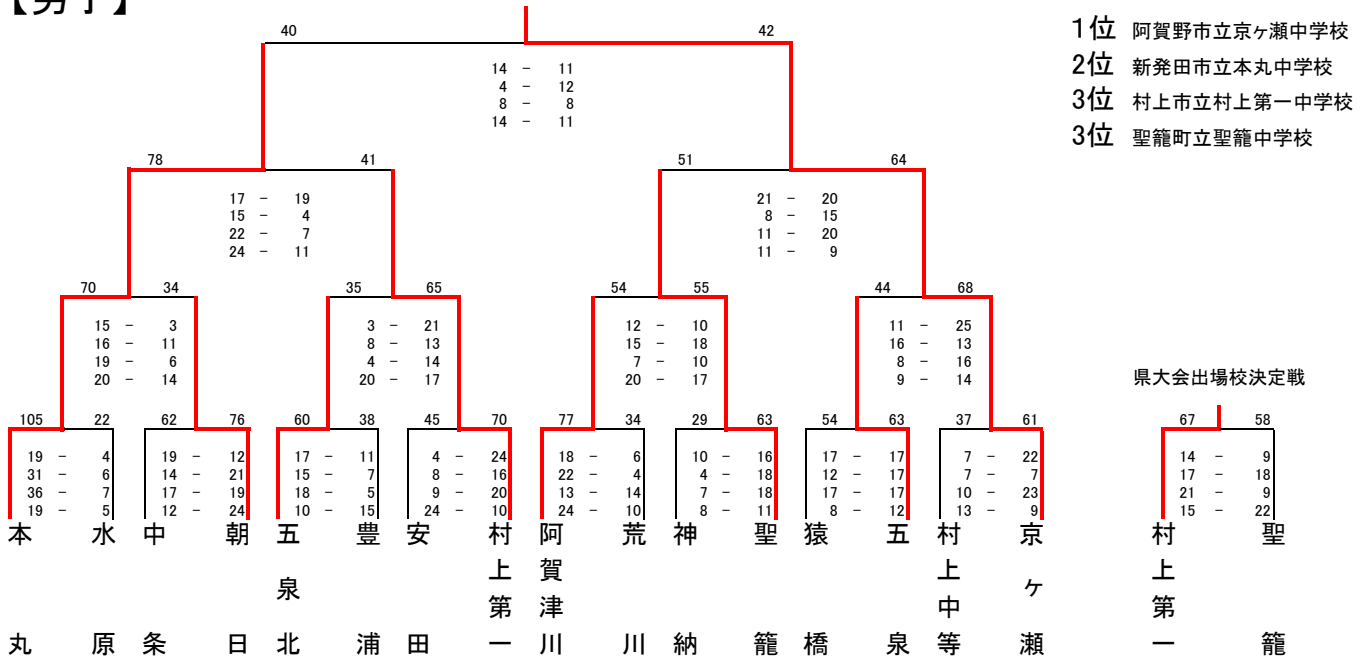

# 平成28年度 下越地区中学校バスケットボール大会

平成28年6月29日(水) パルパーク神林 荒川総合体育館  
30日(木) パルパーク神林

## 【男子】

## 【女子】