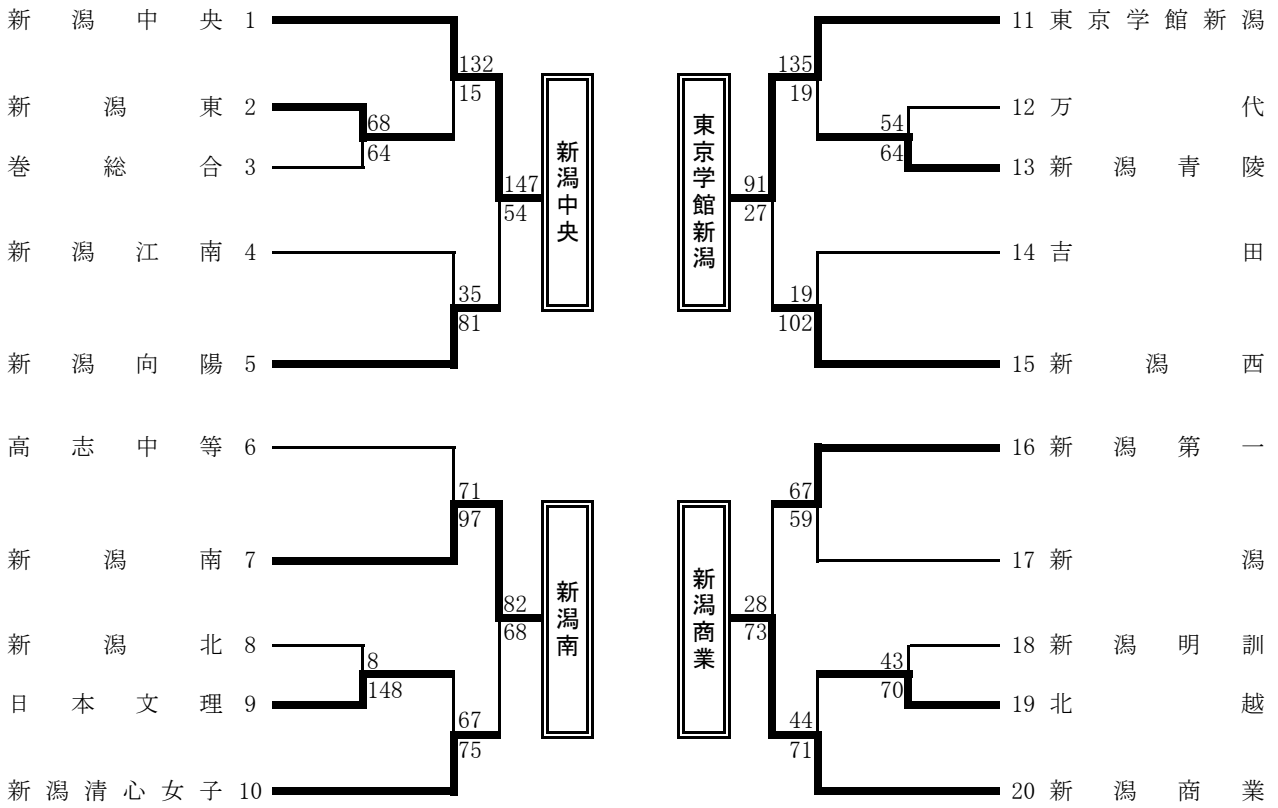

平成29年度 新潟県高等学校春季地区体育大会 新潟地区バスケットボール大会  
 期日：平成29年4月29日～5月1日 会場：西川総合体育館 他

【男子】

〔決勝リーグ〕

	新潟商業	新潟工業	北越	東京学館新潟	勝敗	得失点差	順位
新潟商業	-	○ $\begin{pmatrix} 27 & - & 22 \\ 30 & - & 12 \\ 37 & - & 17 \\ 38 & - & 12 \\ - & & - \end{pmatrix}$	○ $\begin{pmatrix} 21 & - & 28 \\ 15 & - & 24 \\ 25 & - & 13 \\ 22 & - & 13 \\ - & & - \end{pmatrix}$	○ $\begin{pmatrix} 25 & - & 4 \\ 23 & - & 9 \\ 24 & - & 4 \\ 25 & - & 10 \\ - & & - \end{pmatrix}$	3 勝 0 敗	-	1
新潟工業	× $\begin{pmatrix} 22 & - & 27 \\ 12 & - & 30 \\ 17 & - & 37 \\ 12 & - & 38 \\ - & & - \end{pmatrix}$	-	× $\begin{pmatrix} 17 & - & 22 \\ 21 & - & 19 \\ 14 & - & 30 \\ 21 & - & 20 \\ - & & - \end{pmatrix}$	○ $\begin{pmatrix} 30 & - & 15 \\ 21 & - & 17 \\ 21 & - & 17 \\ 21 & - & 19 \\ - & & - \end{pmatrix}$	1 勝 2 敗	-	3
北越	× $\begin{pmatrix} 28 & - & 21 \\ 24 & - & 15 \\ 13 & - & 25 \\ 13 & - & 22 \\ - & & - \end{pmatrix}$	○ $\begin{pmatrix} 22 & - & 17 \\ 19 & - & 21 \\ 30 & - & 14 \\ 20 & - & 21 \\ - & & - \end{pmatrix}$	-	○ $\begin{pmatrix} 25 & - & 12 \\ 29 & - & 2 \\ 16 & - & 10 \\ 15 & - & 14 \\ - & & - \end{pmatrix}$	2 勝 1 敗	-	2
東京学館新潟	× $\begin{pmatrix} 4 & - & 25 \\ 9 & - & 23 \\ 4 & - & 24 \\ 10 & - & 25 \\ - & & - \end{pmatrix}$	× $\begin{pmatrix} 15 & - & 30 \\ 17 & - & 21 \\ 17 & - & 21 \\ 19 & - & 21 \\ - & & - \end{pmatrix}$	× $\begin{pmatrix} 12 & - & 25 \\ 2 & - & 29 \\ 10 & - & 16 \\ 14 & - & 15 \\ - & & - \end{pmatrix}$	-	0 勝 3 敗	-	3

【女子】

〔決勝リーグ〕

	新潟中央	新潟南	東京学館新潟	新潟商業	勝敗	得失点差	順位
新潟中央		○ 27 - 21 14 - 12 15 - 16 17 - 24 8 - 6 81	× 24 - 33 8 - 16 16 - 16 12 - 16 -	× 17 - 23 10 - 17 20 - 22 15 - 11 -	1 勝 2 敗	-	3
新潟南	× 21 - 27 12 - 14 16 - 15 24 - 17 6 - 8 79		× 25 - 13 13 - 26 10 - 10 17 - 21 -	× 8 - 17 15 - 12 16 - 24 12 - 16 -	0 勝 3 敗	-	3
東京学館新潟	○ 33 - 24 16 - 8 16 - 16 16 - 12 -	○ 13 - 25 26 - 13 10 - 10 21 - 17 -		× 17 - 15 15 - 22 13 - 15 17 - 15 -	2 勝 1 敗	-	2
新潟商業	○ 23 - 17 17 - 10 22 - 20 11 - 15 -	○ 17 - 8 12 - 15 24 - 16 16 - 12 -	○ 15 - 17 22 - 15 15 - 13 15 - 17 -		3 勝 0 敗	-	1