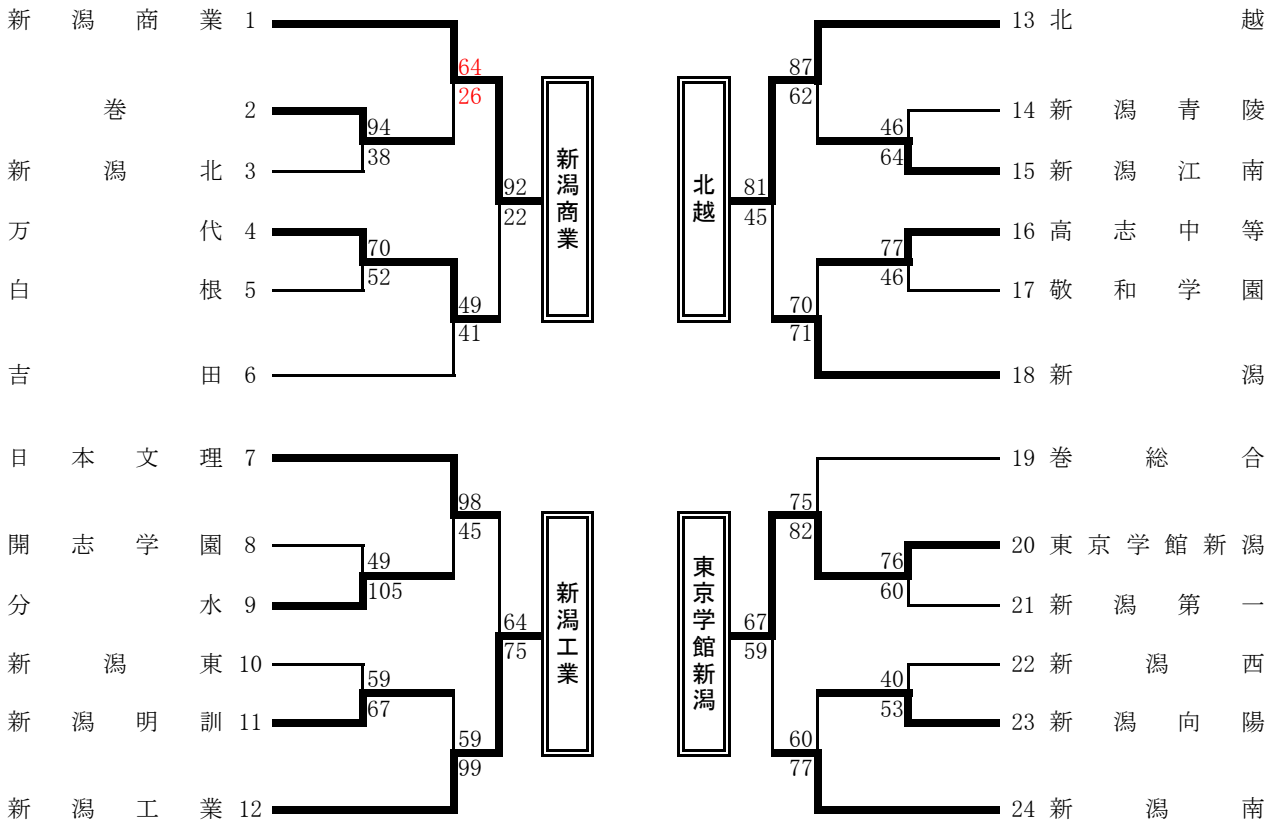

平成29年度 新潟県高等学校春季地区体育大会 新潟地区バスケットボール大会  
 期日：平成29年4月29日～5月1日 会場：西川総合体育館 他

【男子】

〔決勝リーグ〕

	新潟商業	新潟工業	北越	東京学館新潟	勝敗	得失点差	順位
新潟商業	-	○ $\begin{pmatrix} 27 & - & 22 \\ 30 & - & 12 \\ 37 & - & 17 \\ 38 & - & 12 \\ - & & - \end{pmatrix}$	○ $\begin{pmatrix} 21 & - & 28 \\ 15 & - & 24 \\ 25 & - & 13 \\ 22 & - & 13 \\ - & & - \end{pmatrix}$	○ $\begin{pmatrix} 25 & - & 4 \\ 23 & - & 9 \\ 24 & - & 4 \\ 25 & - & 10 \\ - & & - \end{pmatrix}$	3 勝 0 敗	-	1
新潟工業	× $\begin{pmatrix} 22 & - & 27 \\ 12 & - & 30 \\ 17 & - & 37 \\ 12 & - & 38 \\ - & & - \end{pmatrix}$	-	× $\begin{pmatrix} 17 & - & 22 \\ 21 & - & 19 \\ 14 & - & 30 \\ 21 & - & 20 \\ - & & - \end{pmatrix}$	○ $\begin{pmatrix} 30 & - & 15 \\ 21 & - & 17 \\ 21 & - & 17 \\ 21 & - & 19 \\ - & & - \end{pmatrix}$	1 勝 2 敗	-	3
北越	× $\begin{pmatrix} 28 & - & 21 \\ 24 & - & 15 \\ 13 & - & 25 \\ 13 & - & 22 \\ - & & - \end{pmatrix}$	○ $\begin{pmatrix} 22 & - & 17 \\ 19 & - & 21 \\ 30 & - & 14 \\ 20 & - & 21 \\ - & & - \end{pmatrix}$	-	○ $\begin{pmatrix} 25 & - & 12 \\ 29 & - & 2 \\ 16 & - & 10 \\ 15 & - & 14 \\ - & & - \end{pmatrix}$	2 勝 1 敗	-	2
東京学館新潟	× $\begin{pmatrix} 4 & - & 25 \\ 9 & - & 23 \\ 4 & - & 24 \\ 10 & - & 25 \\ - & & - \end{pmatrix}$	× $\begin{pmatrix} 15 & - & 30 \\ 17 & - & 21 \\ 17 & - & 21 \\ 19 & - & 21 \\ - & & - \end{pmatrix}$	× $\begin{pmatrix} 12 & - & 25 \\ 2 & - & 29 \\ 10 & - & 16 \\ 14 & - & 15 \\ - & & - \end{pmatrix}$	-	0 勝 3 敗	-	3

【女子】

〔決勝リーグ〕

	新潟中央	新潟南	東京学館新潟	新潟商業	勝敗	得失点差	順位
新潟中央		○ 27 - 21 14 - 12 15 - 16 17 - 24 8 - 6 81	× 24 - 33 8 - 16 16 - 16 12 - 16 -	× 17 - 23 10 - 17 20 - 22 15 - 11 -	1 勝 2 敗	-	3
新潟南	× 21 - 27 12 - 14 16 - 15 24 - 17 6 - 8 79		× 25 - 13 13 - 26 10 - 10 17 - 21 -	× 8 - 17 15 - 12 16 - 24 12 - 16 -	0 勝 3 敗	-	3
東京学館新潟	○ 33 - 24 16 - 8 16 - 16 16 - 12 -	○ 13 - 25 26 - 13 10 - 10 21 - 17 -		× 17 - 15 15 - 22 13 - 15 17 - 15 -	2 勝 1 敗	-	2
新潟商業	○ 23 - 17 17 - 10 22 - 20 11 - 15 -	○ 17 - 8 12 - 15 24 - 16 16 - 12 -	○ 15 - 17 22 - 15 15 - 13 15 - 17 -		3 勝 0 敗	-	1