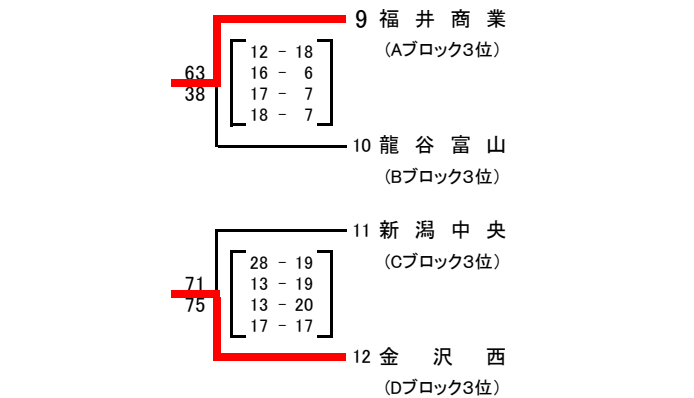

大会組み合わせ

平成29年度 第49回北信越高等学校新人バスケットボール選手権大会
男子

期日:平成30年1月27日(土)・28日(日) 会場:津幡運動公園体育館、北陸大学体育館、北陸電力体育館、宇ノ気体育館

1月27日(土)

[Aブロック]

[Bブロック]

1月28日(日)

[1~4位]

平成29年度 第49回北信越高等学校新人バスケットボール選手権大会
女子

期日:平成30年1月27日(土)・28日(日) 会場:津幡運動公園体育館、北陸大学体育館、北陸電力体育館、宇ノ気体育館

1月27日(土)

[Aブロック]

[Cブロック]

[Bブロック]

[Dブロック]

1月28日(日)

[1~4位]

[9~12位]

[5~8位]

[13~16位]

【女子結果】 1位:津幡 2位:開志国際 3位:足羽 4位:東海大学付属諏訪
5位:鵬学園 5位:長野市立長野 7位:東京学館新潟 7位:金沢商業
9位:福井商業 9位:金沢西 11位:龍谷富山 11位:新潟中央
13位:仁愛女子 13位:佐久長聖 15位:桜井 15位:高岡第一