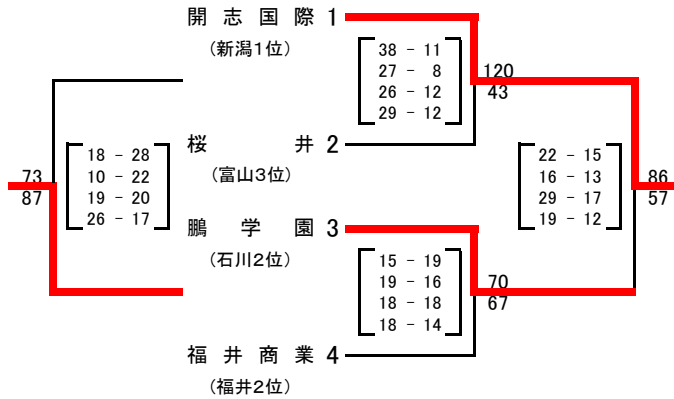

大会組み合わせ

平成29年度 第49回北信越高等学校新人バスケットボール選手権大会
男子

期日:平成30年1月27日(土)・28日(日) 会場:津幡運動公園体育館、北陸大学体育館、北陸電力体育館、宇ノ気体育館

1月27日(土)

[Aブロック]

[Bブロック]

1月28日(日)

[1~4位]

[5~8位]

【男子結果】

1位:開志国際 2位:東海大学付属諏訪 3位:北陸 4位:金沢学院
5位:藤島 5位:帝京長岡 7位:福井商業 7位:北陸学院
9位:金沢 9位:新潟商業 11位:松本第一 11位:金沢市立工業
13位:高岡第一 13位:砺波 15位:松商学園 15位:高岡商業

[Cブロック]

[Dブロック]

[9~12位]

[13~16位]

大会組み合わせ

平成29年度 第49回北信越高等学校新人バスケットボール選手権大会
女子

期日:平成30年1月27日(土)・28日(日) 会場:津幡運動公園体育館、北陸大学体育館、北陸電力体育館、宇ノ気体育館

1月27日(土)

[Aブロック]

[Cブロック]

[Bブロック]

[Dブロック]

1月28日(日)