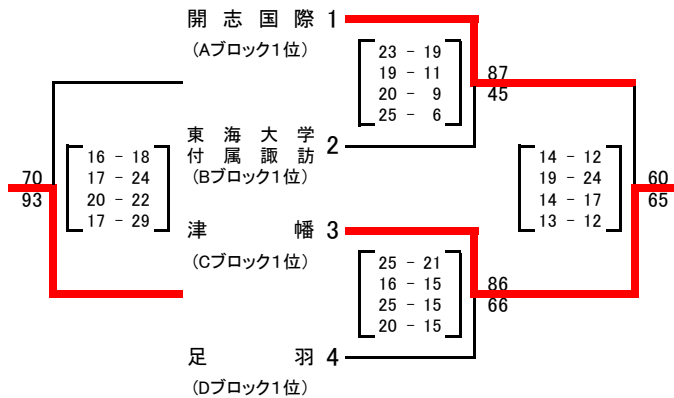

大会組み合わせ

平成29年度 第49回北信越高等学校新人バスケットボール選手権大会
男子

期日:平成30年1月27日(土)・28日(日) 会場:津幡運動公園体育館、北陸大学体育館、北陸電力体育館、宇ノ気体育館

1月27日(土)

[Aブロック]

[Bブロック]

1月28日(日)

[1~4位]

平成29年度 第49回北信越高等学校新人バスケットボール選手権大会
女子

期日:平成30年1月27日(土)・28日(日) 会場:津幡運動公園体育館、北陸大学体育館、北陸電力体育館、宇ノ気体育館

1月27日(土)

[Aブロック]

[Cブロック]

[Bブロック]

[Dブロック]

1月28日(日)

[1~4位]

[9~12位]

[5~8位]

[13~16位]

【女子結果】 1位:津幡 2位:開志国際 3位:足羽 4位:東海大学付属諏訪
5位:鵬学園 5位:長野市立長野 7位:東京学館新潟 7位:金沢商業
9位:福井商業 9位:金沢西 11位:龍谷富山 11位:新潟中央
13位:仁愛女子 13位:佐久長聖 15位:桜井 15位:高岡第一