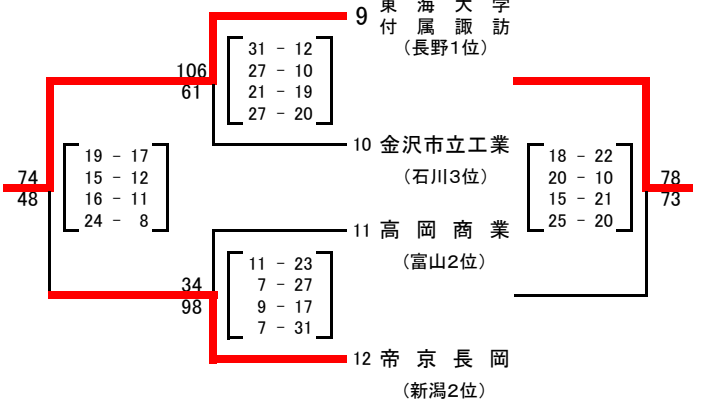

大会組み合わせ

平成29年度 第49回北信越高等学校新人バスケットボール選手権大会
男子

期日:平成30年1月27日(土)・28日(日) 会場:津幡運動公園体育館、北陸大学体育館、北陸電力体育館、宇ノ気体育館

1月27日(土)

[Aブロック]

[Bブロック]

1月28日(日)

[1~4位]

[5~8位]

【男子結果】

1位:開志国際 2位:東海大学付属諏訪 3位:北陸 4位:金沢学院
5位:藤島 5位:帝京長岡 7位:福井商業 7位:北陸学院
9位:金沢 9位:新潟商業 11位:松本第一 11位:金沢市立工業
13位:高岡第一 13位:砺波 15位:松商学園 15位:高岡商業

[Cブロック]

[Dブロック]

[9~12位]

[13~16位]

大会組み合わせ

平成29年度 第49回北信越高等学校新人バスケットボール選手権大会
女子

期日:平成30年1月27日(土)・28日(日) 会場:津幡運動公園体育館、北陸大学体育館、北陸電力体育館、宇ノ気体育館

1月27日(土)

[Aブロック]

[Cブロック]

[Bブロック]

[Dブロック]

1月28日(日)