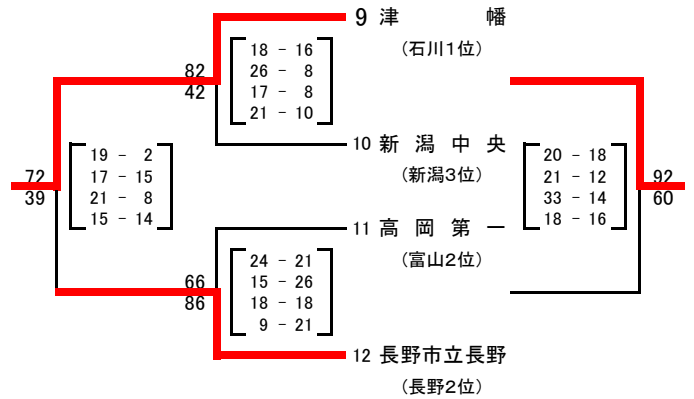

大会組み合わせ

平成29年度 第49回北信越高等学校新人バスケットボール選手権大会
男子

期日:平成30年1月27日(土)・28日(日) 会場:津幡運動公園体育館、北陸大学体育館、北陸電力体育館、宇ノ気体育館

1月27日(土)

[Aブロック]

[Bブロック]

1月28日(日)

[1~4位]

平成29年度 第49回北信越高等学校新人バスケットボール選手権大会
女子

期日:平成30年1月27日(土)・28日(日) 会場:津幡運動公園体育館、北陸大学体育館、北陸電力体育館、宇ノ気体育館

1月27日(土)

[Aブロック]

[Cブロック]

[Bブロック]

[Dブロック]

1月28日(日)

[1~4位]

[9~12位]

[5~8位]

[13~16位]

【女子結果】 1位:津幡 2位:開志国際 3位:足羽 4位:東海大学付属諏訪
5位:鵬学園 5位:長野市立長野 7位:東京学館新潟 7位:金沢商業
9位:福井商業 9位:金沢西 11位:龍谷富山 11位:新潟中央
13位:仁愛女子 13位:佐久長聖 15位:桜井 15位:高岡第一