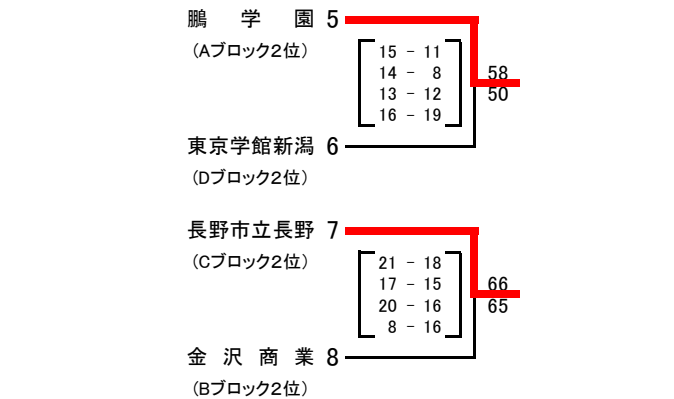

[5~8位]

【男子結果】

1位:開志国際 2位:東海大学付属諏訪 3位:北陸 4位:金沢学院
5位:藤島 5位:帝京長岡 7位:福井商業 7位:北陸学院
9位:金沢 9位:新潟商業 11位:松本第一 11位:金沢市立工業
13位:高岡第一 13位:砺波 15位:松商学園 15位:高岡商業

[Cブロック]

[Dブロック]

[9~12位]

[13~16位]

大会組み合わせ

平成29年度 第49回北信越高等学校新人バスケットボール選手権大会
女子

期日:平成30年1月27日(土)・28日(日) 会場:津幡運動公園体育館、北陸大学体育館、北陸電力体育館、宇ノ気体育館

1月27日(土)

[Aブロック]

[Cブロック]

[Bブロック]

[Dブロック]

1月28日(日)

[1~4位]

[9~12位]

[5~8位]

[13~16位]

【女子結果】 1位:津幡 2位:開志国際 3位:足羽 4位:東海大学付属諏訪
5位:鵬学園 5位:長野市立長野 7位:東京学館新潟 7位:金沢商業
9位:福井商業 9位:金沢西 11位:龍谷富山 11位:新潟中央
13位:仁愛女子 13位:佐久長聖 15位:桜井 15位:高岡第一