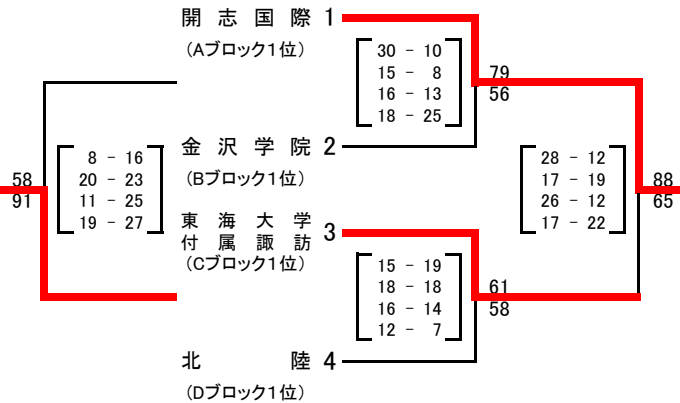

大会組み合わせ

平成29年度 第49回北信越高等学校新人バスケットボール選手権大会
男子

期日:平成30年1月27日(土)・28日(日) 会場:津幡運動公園体育館、北陸大学体育館、北陸電力体育館、宇ノ気体育館

1月27日(土)

[Aブロック]

[Bブロック]

1月28日(日)

[1~4位]

[5~8位]

【男子結果】

1位:開志国際 2位:東海大学付属諏訪 3位:北陸 4位:金沢学院
5位:藤島 5位:帝京長岡 7位:福井商業 7位:北陸学院
9位:金沢 9位:新潟商業 11位:松本第一 11位:金沢市立工業
13位:高岡第一 13位:砺波 15位:松商学園 15位:高岡商業

[Cブロック]

[Dブロック]

[9~12位]

[13~16位]

大会組み合わせ

平成29年度 第49回北信越高等学校新人バスケットボール選手権大会
女子

期日:平成30年1月27日(土)・28日(日) 会場:津幡運動公園体育館、北陸大学体育館、北陸電力体育館、宇ノ気体育館

1月27日(土)

[Aブロック]

[Cブロック]

[Bブロック]

[Dブロック]

1月28日(日)