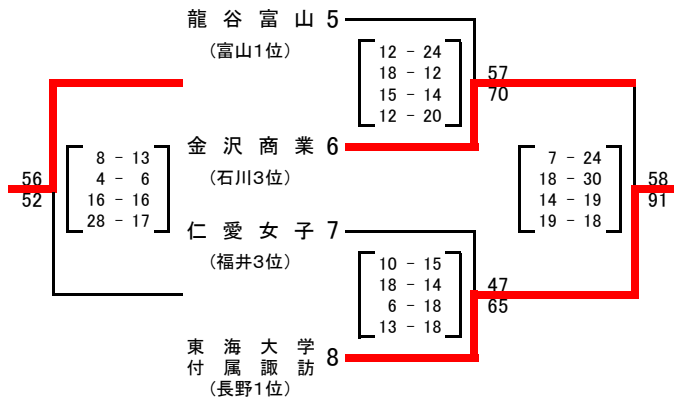

大会組み合わせ

平成29年度 第49回北信越高等学校新人バスケットボール選手権大会
男子

期日:平成30年1月27日(土)・28日(日) 会場:津幡運動公園体育館、北陸大学体育館、北陸電力体育館、宇ノ気体育館

1月27日(土)

[Aブロック]

[Bブロック]

1月28日(日)

[1~4位]

平成29年度 第49回北信越高等学校新人バスケットボール選手権大会
女子

期日:平成30年1月27日(土)・28日(日) 会場:津幡運動公園体育館、北陸大学体育館、北陸電力体育館、宇ノ気体育館

1月27日(土)

[Aブロック]

[Cブロック]

[Bブロック]

[Dブロック]

1月28日(日)

[1~4位]

[9~12位]

[5~8位]

[13~16位]

【女子結果】 1位:津幡 2位:開志国際 3位:足羽 4位:東海大学付属諏訪
5位:鵬学園 5位:長野市立長野 7位:東京学館新潟 7位:金沢商業
9位:福井商業 9位:金沢西 11位:龍谷富山 11位:新潟中央
13位:仁愛女子 13位:佐久長聖 15位:桜井 15位:高岡第一