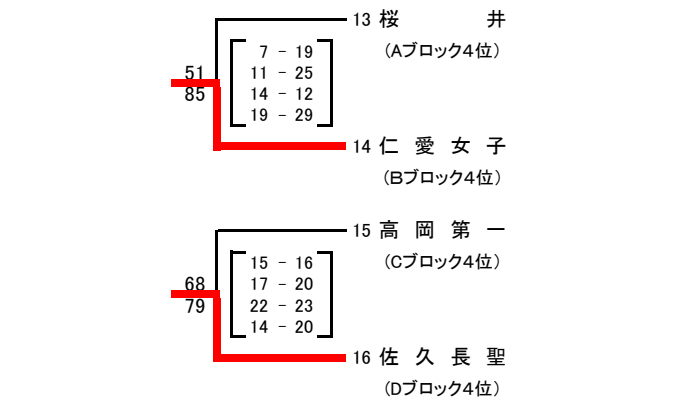

大会組み合わせ

平成29年度 第49回北信越高等学校新人バスケットボール選手権大会
男子

期日:平成30年1月27日(土)・28日(日) 会場:津幡運動公園体育館、北陸大学体育館、北陸電力体育館、宇ノ気体育館

1月27日(土)

[Aブロック]

[Bブロック]

1月28日(日)

[1~4位]

平成29年度 第49回北信越高等学校新人バスケットボール選手権大会
女子

期日:平成30年1月27日(土)・28日(日) 会場:津幡運動公園体育館、北陸大学体育館、北陸電力体育館、宇ノ気体育館

1月27日(土)

[Aブロック]

[Cブロック]

[Bブロック]

[Dブロック]

1月28日(日)

[1~4位]

[9~12位]

[5~8位]

[13~16位]

【女子結果】 1位:津幡 2位:開志国際 3位:足羽 4位:東海大学付属諏訪
5位:鵬学園 5位:長野市立長野 7位:東京学館新潟 7位:金沢商業
9位:福井商業 9位:金沢西 11位:龍谷富山 11位:新潟中央
13位:仁愛女子 13位:佐久長聖 15位:桜井 15位:高岡第一