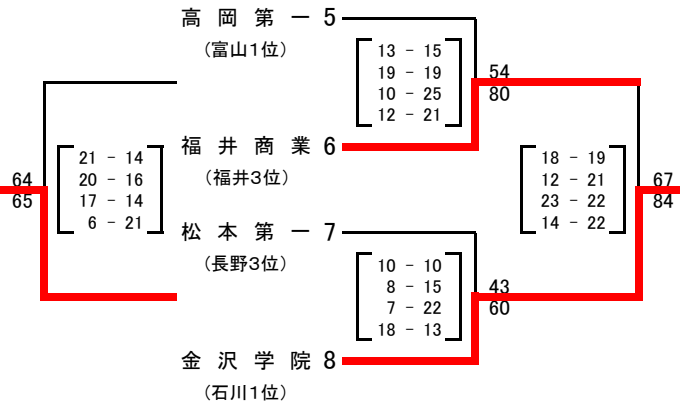

大会組み合わせ

平成29年度 第49回北信越高等学校新人バスケットボール選手権大会
男子

期日:平成30年1月27日(土)・28日(日) 会場:津幡運動公園体育館、北陸大学体育館、北陸電力体育館、宇ノ気体育館

1月27日(土)

[Aブロック]

[Bブロック]

1月28日(日)

[1~4位]

[5~8位]

【男子結果】

1位:開志国際 2位:東海大学付属諏訪 3位:北陸 4位:金沢学院
5位:藤島 5位:帝京長岡 7位:福井商業 7位:北陸学院
9位:金沢 9位:新潟商業 11位:松本第一 11位:金沢市立工業
13位:高岡第一 13位:砺波 15位:松商学園 15位:高岡商業

[Cブロック]

[Dブロック]

[9~12位]

[13~16位]

大会組み合わせ

平成29年度 第49回北信越高等学校新人バスケットボール選手権大会
女子

期日:平成30年1月27日(土)・28日(日) 会場:津幡運動公園体育館、北陸大学体育館、北陸電力体育館、宇ノ気体育館

1月27日(土)

[Aブロック]

[Cブロック]

[Bブロック]

[Dブロック]

1月28日(日)