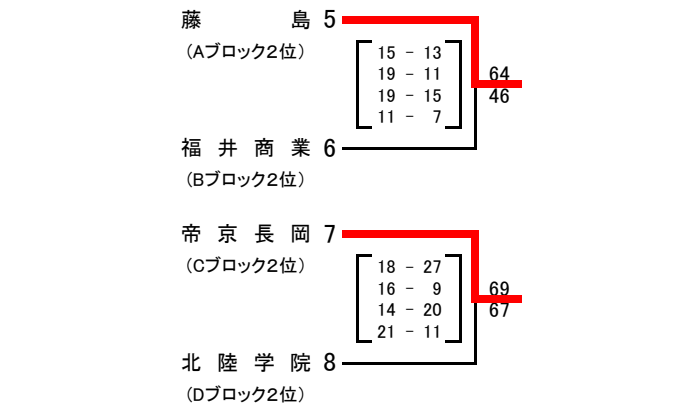

大会組み合わせ

平成29年度 第49回北信越高等学校新人バスケットボール選手権大会
男子

期日:平成30年1月27日(土)・28日(日) 会場:津幡運動公園体育館、北陸大学体育館、北陸電力体育館、宇ノ気体育館

1月27日(土)

[Aブロック]

[Bブロック]

1月28日(日)

[1~4位]

[5~8位]

【男子結果】

1位:開志国際 2位:東海大学付属諏訪 3位:北陸 4位:金沢学院
5位:藤島 5位:帝京長岡 7位:福井商業 7位:北陸学院
9位:金沢 9位:新潟商業 11位:松本第一 11位:金沢市立工業
13位:高岡第一 13位:砺波 15位:松商学園 15位:高岡商業

[Cブロック]

[Dブロック]

[9~12位]

[13~16位]

大会組み合わせ

平成29年度 第49回北信越高等学校新人バスケットボール選手権大会
女子

期日:平成30年1月27日(土)・28日(日) 会場:津幡運動公園体育館、北陸大学体育館、北陸電力体育館、宇ノ気体育館

1月27日(土)

[Aブロック]

[Cブロック]

[Bブロック]

[Dブロック]

1月28日(日)