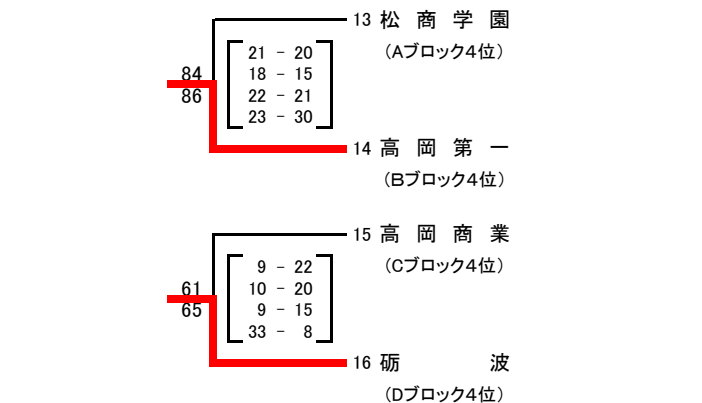

大会組み合わせ

平成29年度 第49回北信越高等学校新人バスケットボール選手権大会
男子

期日:平成30年1月27日(土)・28日(日) 会場:津幡運動公園体育館、北陸大学体育館、北陸電力体育館、宇ノ気体育館

1月27日(土)

[Aブロック]

[Bブロック]

1月28日(日)

[1~4位]

[5~8位]

【男子結果】

1位:開志国際 2位:東海大学付属諏訪 3位:北陸 4位:金沢学院
5位:藤島 5位:帝京長岡 7位:福井商業 7位:北陸学院
9位:金沢 9位:新潟商業 11位:松本第一 11位:金沢市立工業
13位:高岡第一 13位:砺波 15位:松商学園 15位:高岡商業

[Cブロック]

[Dブロック]

[9~12位]

[13~16位]

大会組み合わせ

平成29年度 第49回北信越高等学校新人バスケットボール選手権大会
女子

期日:平成30年1月27日(土)・28日(日) 会場:津幡運動公園体育館、北陸大学体育館、北陸電力体育館、宇ノ気体育館

1月27日(土)

[Aブロック]

[Cブロック]

[Bブロック]

[Dブロック]

1月28日(日)