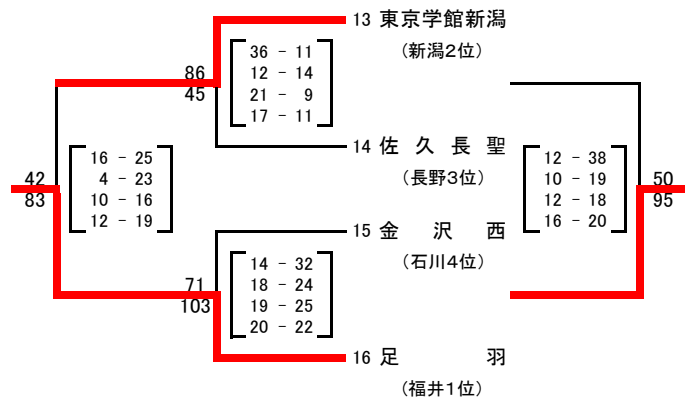

大会組み合わせ

平成29年度 第49回北信越高等学校新人バスケットボール選手権大会
男子

期日:平成30年1月27日(土)・28日(日) 会場:津幡運動公園体育館、北陸大学体育館、北陸電力体育館、宇ノ気体育館

1月27日(土)

[Aブロック]

[Bブロック]

1月28日(日)

[1~4位]

平成29年度 第49回北信越高等学校新人バスケットボール選手権大会
女子

期日:平成30年1月27日(土)・28日(日) 会場:津幡運動公園体育館、北陸大学体育館、北陸電力体育館、宇ノ気体育館

1月27日(土)

[Aブロック]

[Cブロック]

[Bブロック]

[Dブロック]

1月28日(日)

[1~4位]

[9~12位]

[5~8位]

[13~16位]

【女子結果】 1位:津幡 2位:開志国際 3位:足羽 4位:東海大学付属諏訪
5位:鵬学園 5位:長野市立長野 7位:東京学館新潟 7位:金沢商業
9位:福井商業 9位:金沢西 11位:龍谷富山 11位:新潟中央
13位:仁愛女子 13位:佐久長聖 15位:桜井 15位:高岡第一