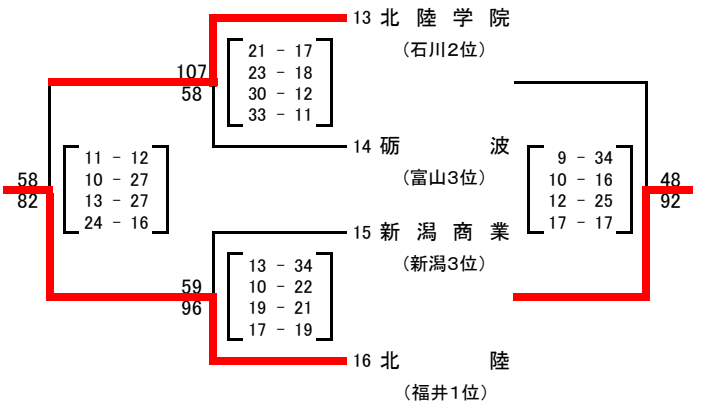

大会組み合わせ

平成29年度 第49回北信越高等学校新人バスケットボール選手権大会
男子

期日:平成30年1月27日(土)・28日(日) 会場:津幡運動公園体育館、北陸大学体育館、北陸電力体育館、宇ノ気体育館

1月27日(土)

[Aブロック]

[Bブロック]

1月28日(日)

[1~4位]

[5~8位]

【男子結果】

1位:開志国際 2位:東海大学付属諏訪 3位:北陸 4位:金沢学院
5位:藤島 5位:帝京長岡 7位:福井商業 7位:北陸学院
9位:金沢 9位:新潟商業 11位:松本第一 11位:金沢市立工業
13位:高岡第一 13位:砺波 15位:松商学園 15位:高岡商業

[Cブロック]

[Dブロック]

[9~12位]

[13~16位]

大会組み合わせ

平成29年度 第49回北信越高等学校新人バスケットボール選手権大会
女子

期日:平成30年1月27日(土)・28日(日) 会場:津幡運動公園体育館、北陸大学体育館、北陸電力体育館、宇ノ気体育館

1月27日(土)

[Aブロック]

[Cブロック]

[Bブロック]

[Dブロック]

1月28日(日)