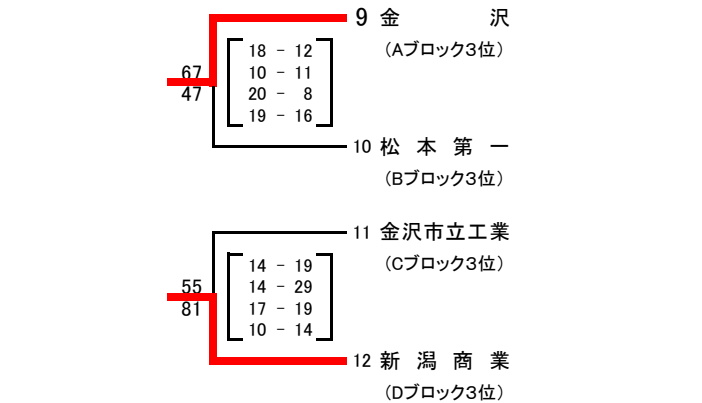

大会組み合わせ

平成29年度 第49回北信越高等学校新人バスケットボール選手権大会
男子

期日:平成30年1月27日(土)・28日(日) 会場:津幡運動公園体育館、北陸大学体育館、北陸電力体育館、宇ノ気体育館

1月27日(土)

[Aブロック]

[Bブロック]

1月28日(日)

[1~4位]

[5~8位]

【男子結果】

1位:開志国際 2位:東海大学付属諏訪 3位:北陸 4位:金沢学院
5位:藤島 5位:帝京長岡 7位:福井商業 7位:北陸学院
9位:金沢 9位:新潟商業 11位:松本第一 11位:金沢市立工業
13位:高岡第一 13位:砺波 15位:松商学園 15位:高岡商業

[Cブロック]

[Dブロック]

[9~12位]

[13~16位]

大会組み合わせ

平成29年度 第49回北信越高等学校新人バスケットボール選手権大会
女子

期日:平成30年1月27日(土)・28日(日) 会場:津幡運動公園体育館、北陸大学体育館、北陸電力体育館、宇ノ気体育館

1月27日(土)

[Aブロック]

[Cブロック]

[Bブロック]

[Dブロック]

1月28日(日)