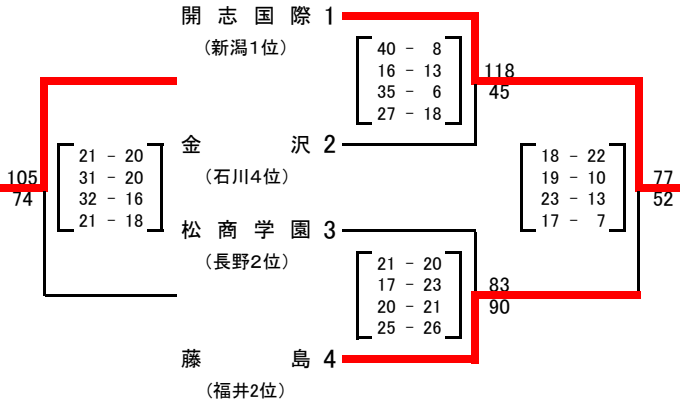

大会組み合わせ

平成29年度 第49回北信越高等学校新人バスケットボール選手権大会
男子

期日:平成30年1月27日(土)・28日(日) 会場:津幡運動公園体育館、北陸大学体育館、北陸電力体育館、宇ノ気体育館

1月27日(土)

[Aブロック]

[Bブロック]

1月28日(日)

[1~4位]

[5~8位]

【男子結果】

1位:開志国際 2位:東海大学付属諏訪 3位:北陸 4位:金沢学院
5位:藤島 5位:帝京長岡 7位:福井商業 7位:北陸学院
9位:金沢 9位:新潟商業 11位:松本第一 11位:金沢市立工業
13位:高岡第一 13位:砺波 15位:松商学園 15位:高岡商業

[Cブロック]

[Dブロック]

[9~12位]

[13~16位]

大会組み合わせ

平成29年度 第49回北信越高等学校新人バスケットボール選手権大会
女子

期日:平成30年1月27日(土)・28日(日) 会場:津幡運動公園体育館、北陸大学体育館、北陸電力体育館、宇ノ気体育館

1月27日(土)

[Aブロック]

[Cブロック]

[Bブロック]

[Dブロック]

1月28日(日)