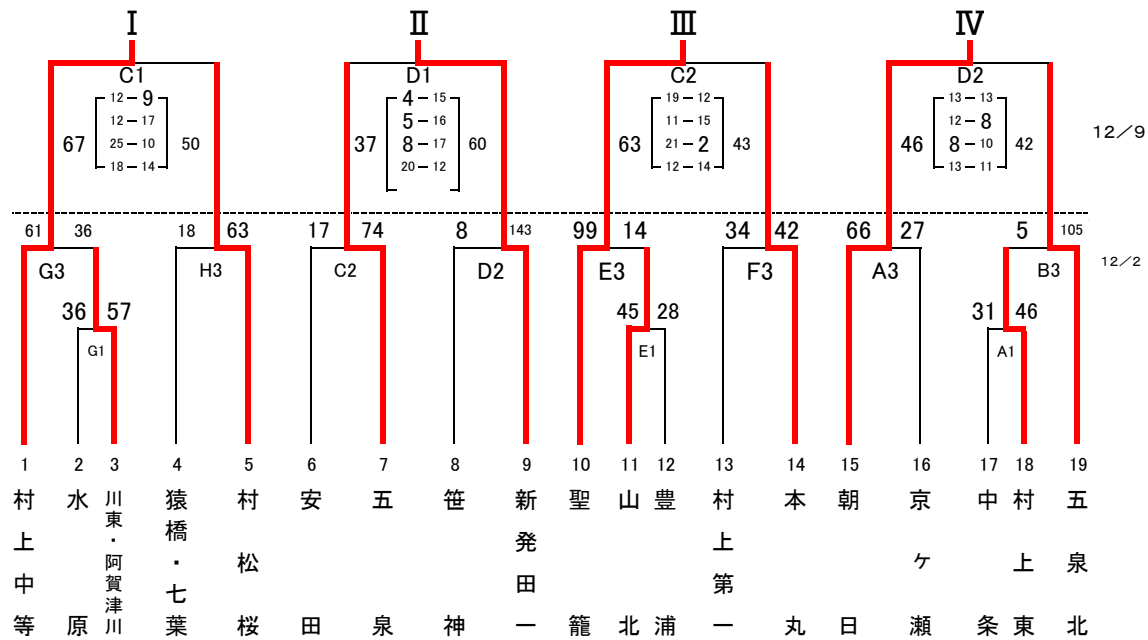

第48回 下越地区中学校 新人バスケットボール大会 兼 第32回 BSN杯新潟県中学校選抜 新人バスケットボール大会下越地区予選会 【女子】

	I 村上中等	II 新発田一	III 聖籠	IV 朝日	勝	負	順位
I 村上中等		60 $\left\{ \begin{array}{l} 10-15 \\ 19-15 \\ 12-12 \\ 19-11 \end{array} \right\}$ 53	60 $\left\{ \begin{array}{l} 15-2 \\ 14-19 \\ 9-9 \\ 22-15 \end{array} \right\}$ 45	83 $\left\{ \begin{array}{l} 28-7 \\ 22-18 \\ 12-13 \\ 21-12 \end{array} \right\}$ 50	3	0	1
II 新発田一	53 $\left\{ \begin{array}{l} 15-10 \\ 15-19 \\ 12-12 \\ 11-19 \end{array} \right\}$ 60		62 $\left\{ \begin{array}{l} 13-15 \\ 24-2 \\ 14-2 \\ 11-11 \end{array} \right\}$ 30	66 $\left\{ \begin{array}{l} 15-5 \\ 22-4 \\ 19-12 \\ 10-7 \end{array} \right\}$ 28	2	1	2
III 聖籠	45 $\left\{ \begin{array}{l} 2-15 \\ 19-14 \\ 9-9 \\ 15-22 \end{array} \right\}$ 60	30 $\left\{ \begin{array}{l} 15-13 \\ 2-24 \\ 2-14 \\ 11-11 \end{array} \right\}$ 62		64 $\left\{ \begin{array}{l} 17-11 \\ 14-15 \\ 16-8 \\ 17-9 \end{array} \right\}$ 43	1	2	3
IV 朝日	50 $\left\{ \begin{array}{l} 7-28 \\ 18-22 \\ 13-12 \\ 12-21 \end{array} \right\}$ 83	28 $\left\{ \begin{array}{l} 5-15 \\ 4-22 \\ 12-19 \\ 7-10 \end{array} \right\}$ 66	43 $\left\{ \begin{array}{l} 11-17 \\ 15-14 \\ 8-16 \\ 9-17 \end{array} \right\}$ 64		0	3	3

第1位 村上中等教育学校
第2位 新発田市立第一中学校
第3位 聖籠町立聖籠中学校 村上市立朝日中学校
上記4チームが県新人大会へ出場