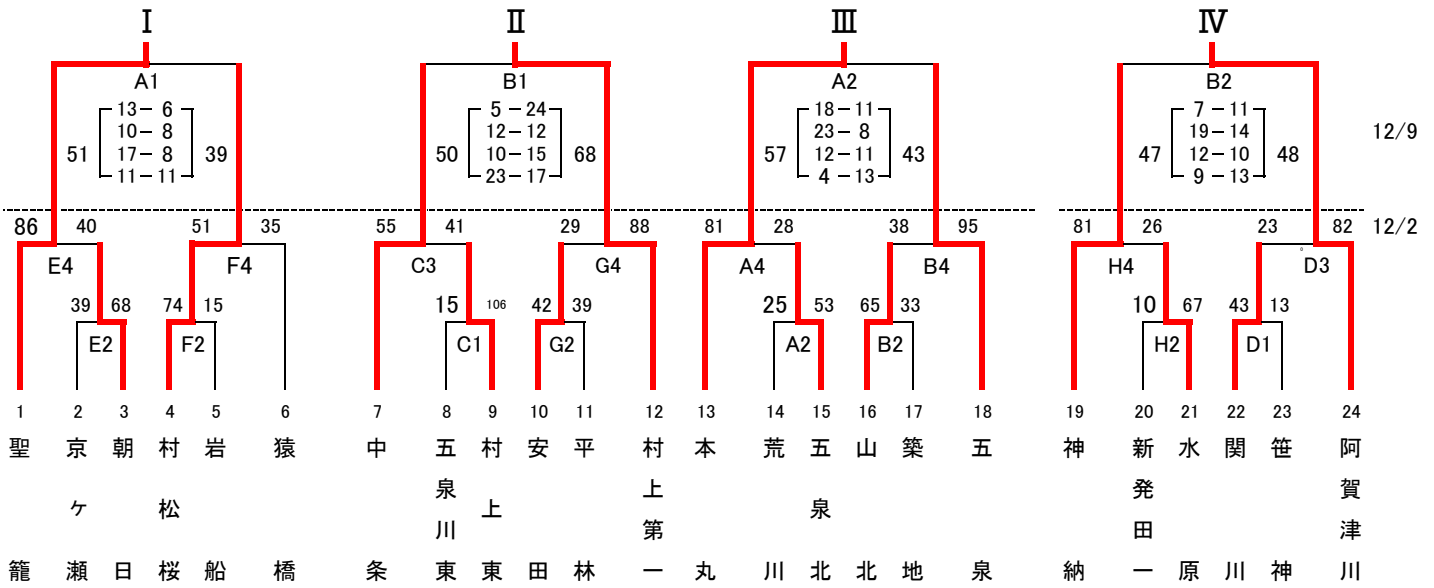

第48回 下越地区中学校 新人バスケットボール大会 兼
 第32回 BSN杯新潟県中学校選抜 新人バスケットボール大会下越地区予選会
 【男子】

	I 聖籠	II 村上第一	III 本丸	IV 阿賀津川	勝	負	順位
I 聖籠	-	65 $\left\{ \begin{array}{l} 22-12 \\ 14-20 \\ 14-13 \\ 15-21 \end{array} \right\}$ 66	42 $\left\{ \begin{array}{l} 4-16 \\ 3-20 \\ 15-11 \\ 20-17 \end{array} \right\}$ 64	44 $\left\{ \begin{array}{l} 14-5 \\ 10-9 \\ 7-9 \\ 9-17 \\ 4-2 \end{array} \right\}$ 42	1	2	3
II 村上第一	66 $\left\{ \begin{array}{l} 12-22 \\ 20-14 \\ 13-14 \\ 21-15 \end{array} \right\}$ 65	-	36 $\left\{ \begin{array}{l} 9-18 \\ 9-15 \\ 11-16 \\ 7-17 \end{array} \right\}$ 66	49 $\left\{ \begin{array}{l} 13-12 \\ 10-15 \\ 8-21 \\ 18-16 \end{array} \right\}$ 64	1	2	3
III 本丸	64 $\left\{ \begin{array}{l} 16-4 \\ 20-3 \\ 11-15 \\ 17-20 \end{array} \right\}$ 42	66 $\left\{ \begin{array}{l} 18-9 \\ 15-9 \\ 16-11 \\ 17-7 \end{array} \right\}$ 36	-	61 $\left\{ \begin{array}{l} 13-8 \\ 15-11 \\ 17-16 \\ 16-8 \end{array} \right\}$ 43	3	0	1
IV 阿賀津川	42 $\left\{ \begin{array}{l} 5-14 \\ 9-10 \\ 9-7 \\ 17-9 \\ 2-4 \end{array} \right\}$ 44	64 $\left\{ \begin{array}{l} 12-13 \\ 15-10 \\ 21-8 \\ 16-18 \end{array} \right\}$ 49	43 $\left\{ \begin{array}{l} 8-13 \\ 11-15 \\ 16-17 \\ 17-16 \end{array} \right\}$ 61	-	1	2	2