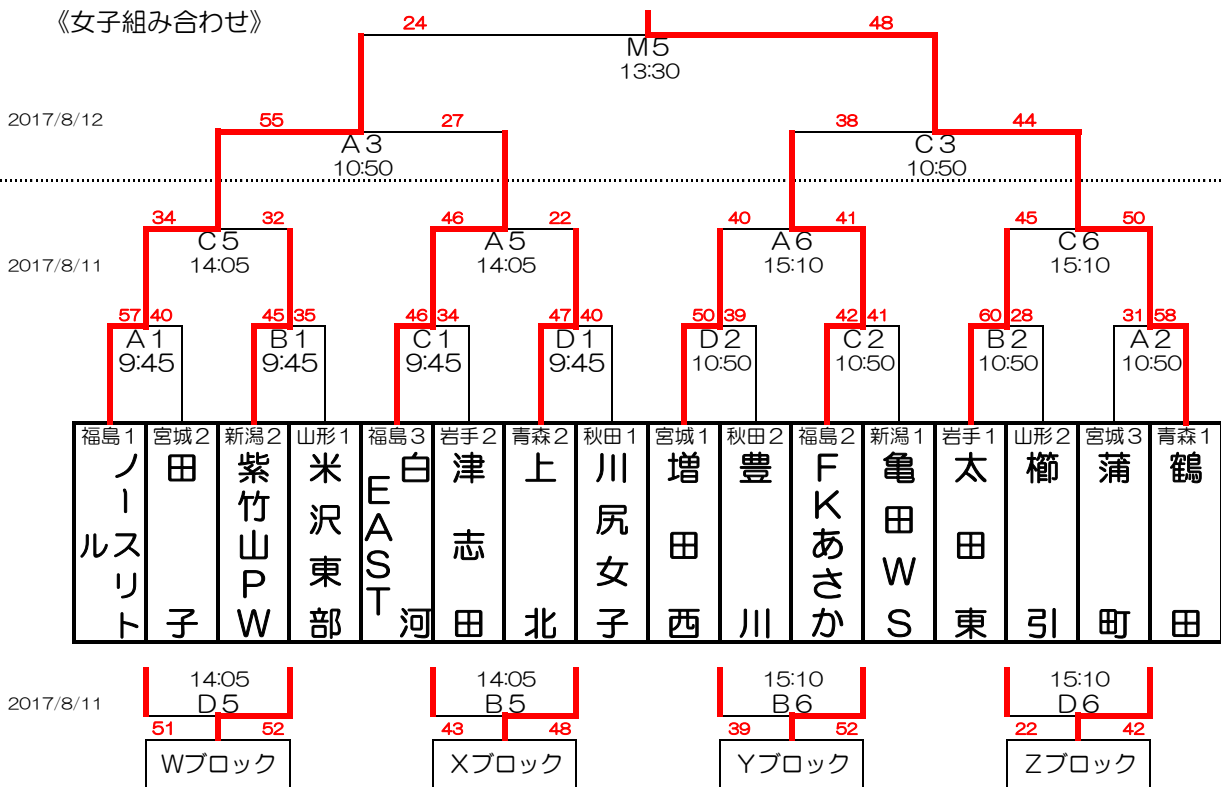

東北電力旗 第30回東北ミニバスケットボール大会

《男子組み合わせ》

《女子組み合わせ》

男女交歓試合

【男子】

2017/8/12

2位・3位グループ交歓試合								4位グループ交歓試合			
48 45 B3 10:50		56 55 D3 10:50		43 42 B4 11:55		74 37 D4 11:55		40 32 B2 9:45		52 46 D2 9:45	
E2	F3	E3	F2	G2	H3	G3	H2	E4	F4	G4	H4
わかたか	月岡	牛島	築館	柏	松園	新堀	片平	成田	東水沢常盤	白河	常磐

【女子】

2017/8/12

2位・3位グループ交歓試合								4位グループ交歓試合			
25 40 A1 8:40		40 44 C1 8:40		46 43 A2 9:45		20 45 C2 9:45		39 65 B1 8:40		55 27 D1 8:40	
W2	X3	W3	X2	Y2	Z3	Y3	Z2	W4	X4	Y4	Z4
紫竹山	川尻	米沢東部	上北	増田西	蒲町	亀田	太田東	田子	津志田	豊川	櫛引