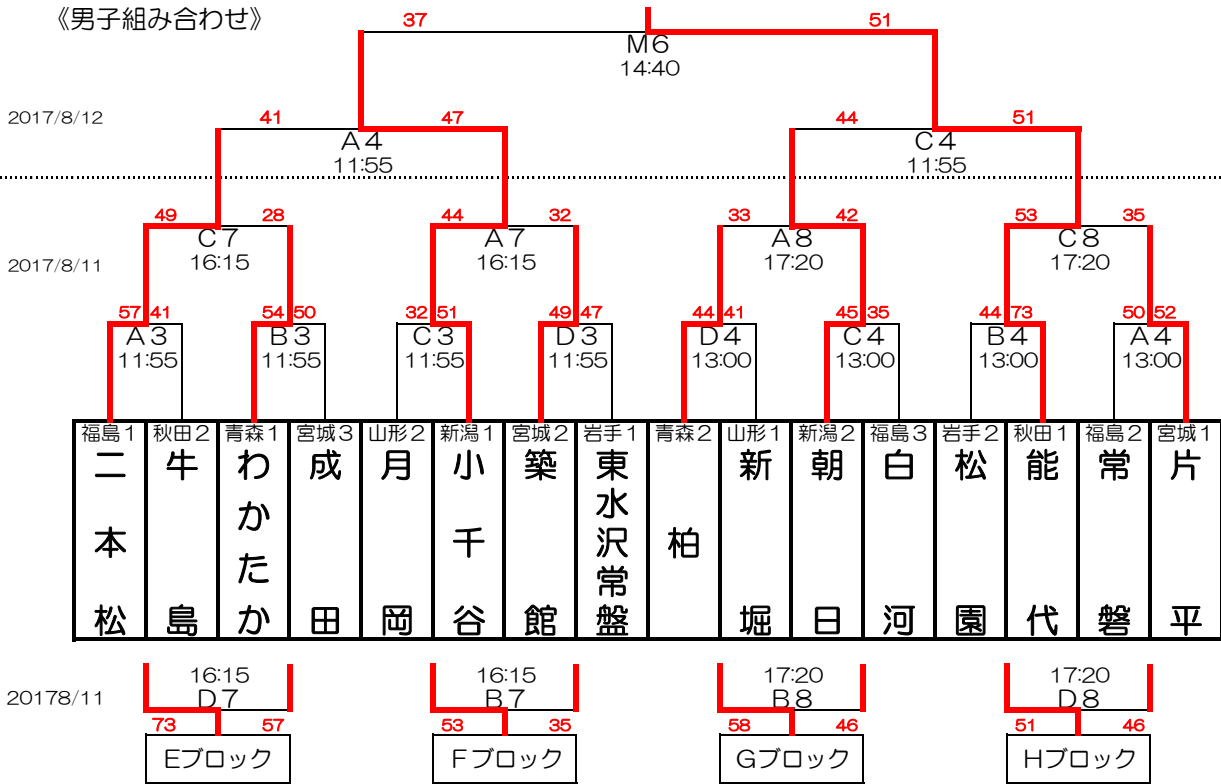

東北電力旗 第30回東北ミニバスケットボール大会

《男子組み合わせ》

《女子組み合わせ》

男女交歓試合

【男子】

2017/8/12

2位・3位グループ交歓試合								4位グループ交歓試合			
48 45 B3 10:50		56 55 D3 10:50		43 42 B4 11:55		74 37 D4 11:55		40 32 B2 9:45		52 46 D2 9:45	
E2	F3	E3	F2	G2	H3	G3	H2	E4	F4	G4	H4
わかたか	月岡	牛島	築館	柏	松園	新堀	片平	成田	東水沢常盤	白河	常磐

【女子】

2017/8/12

2位・3位グループ交歓試合								4位グループ交歓試合			
25 40 A1 8:40		40 44 C1 8:40		46 43 A2 9:45		20 45 C2 9:45		39 65 B1 8:40		55 27 D1 8:40	
W2	X3	W3	X2	Y2	Z3	Y3	Z2	W4	X4	Y4	Z4
紫竹山	川尻	米沢東部	上北	増田西	蒲町	亀田	太田東	田子	津志田	豊川	櫛引