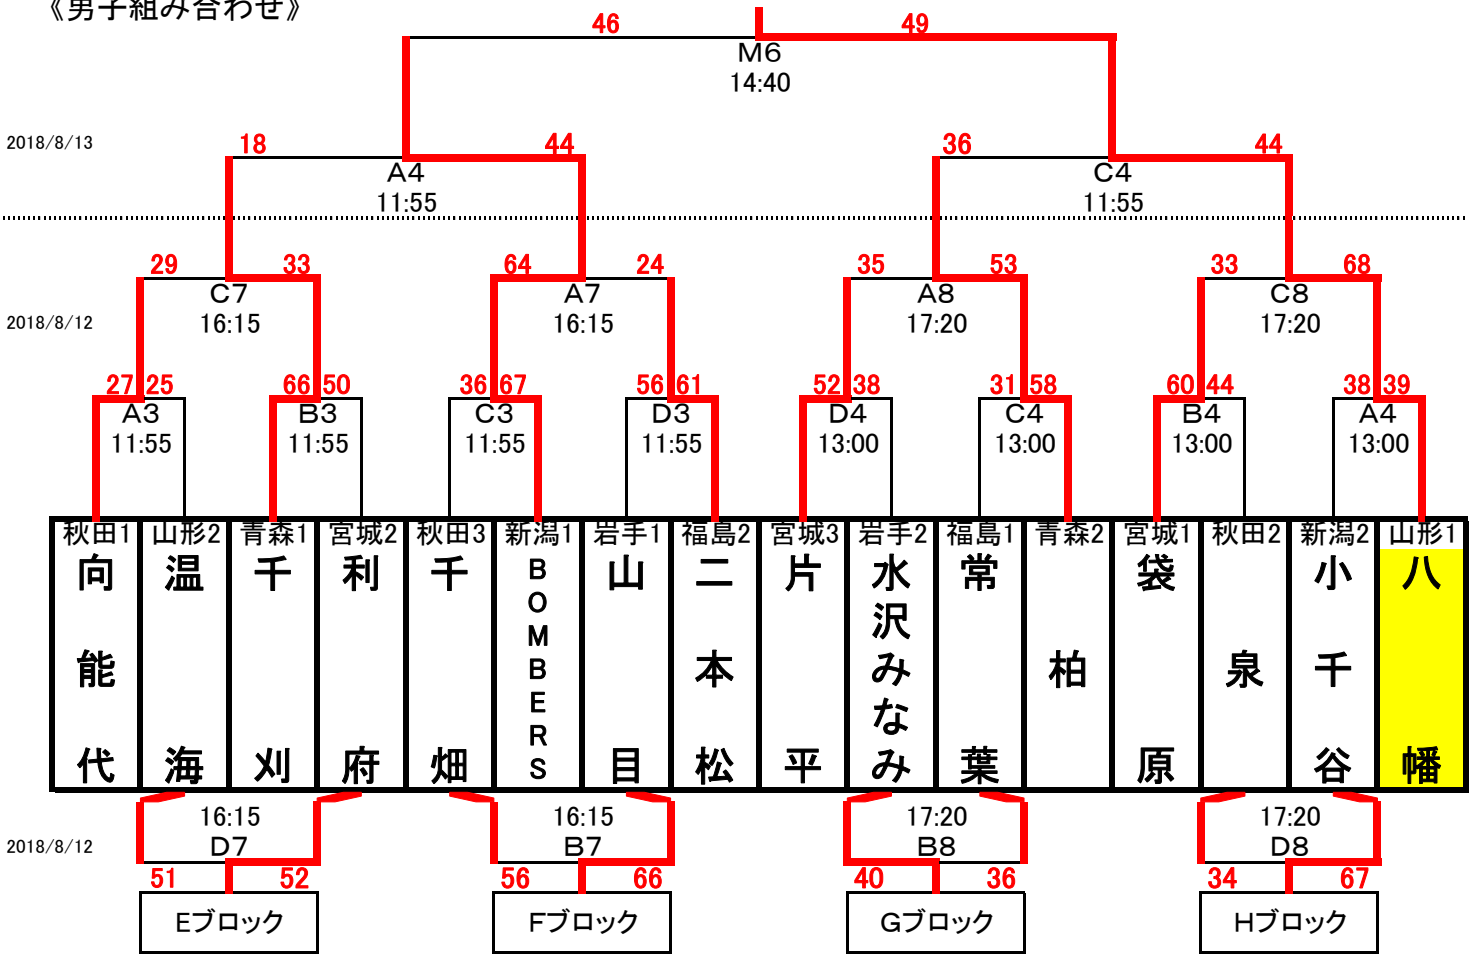

# 東北電力旗第31回東北ミニバスケットボール大会

《男子組み合わせ》

《女子組み合わせ》

# 男女交歓試合

## 【男子】

2018/8/13

2位・3位グループ交歓試合

44 54 B3 10:50		57 31 D3 10:50		38 58 B4 11:55		50 45 D4 11:55	
E2	F3	E3	F2	G2	H3	G3	H2
向	山	利	二	片	小	水	袋
能			本		千	沢	
代	目	府	松	平	谷	み	原
						な	
						み	

4位グループ交歓試合

60 42 B2 9:45		51 41 D2 9:45	
E4	F4	G4	H4
温	千	常	
			泉
海	畑	葉	