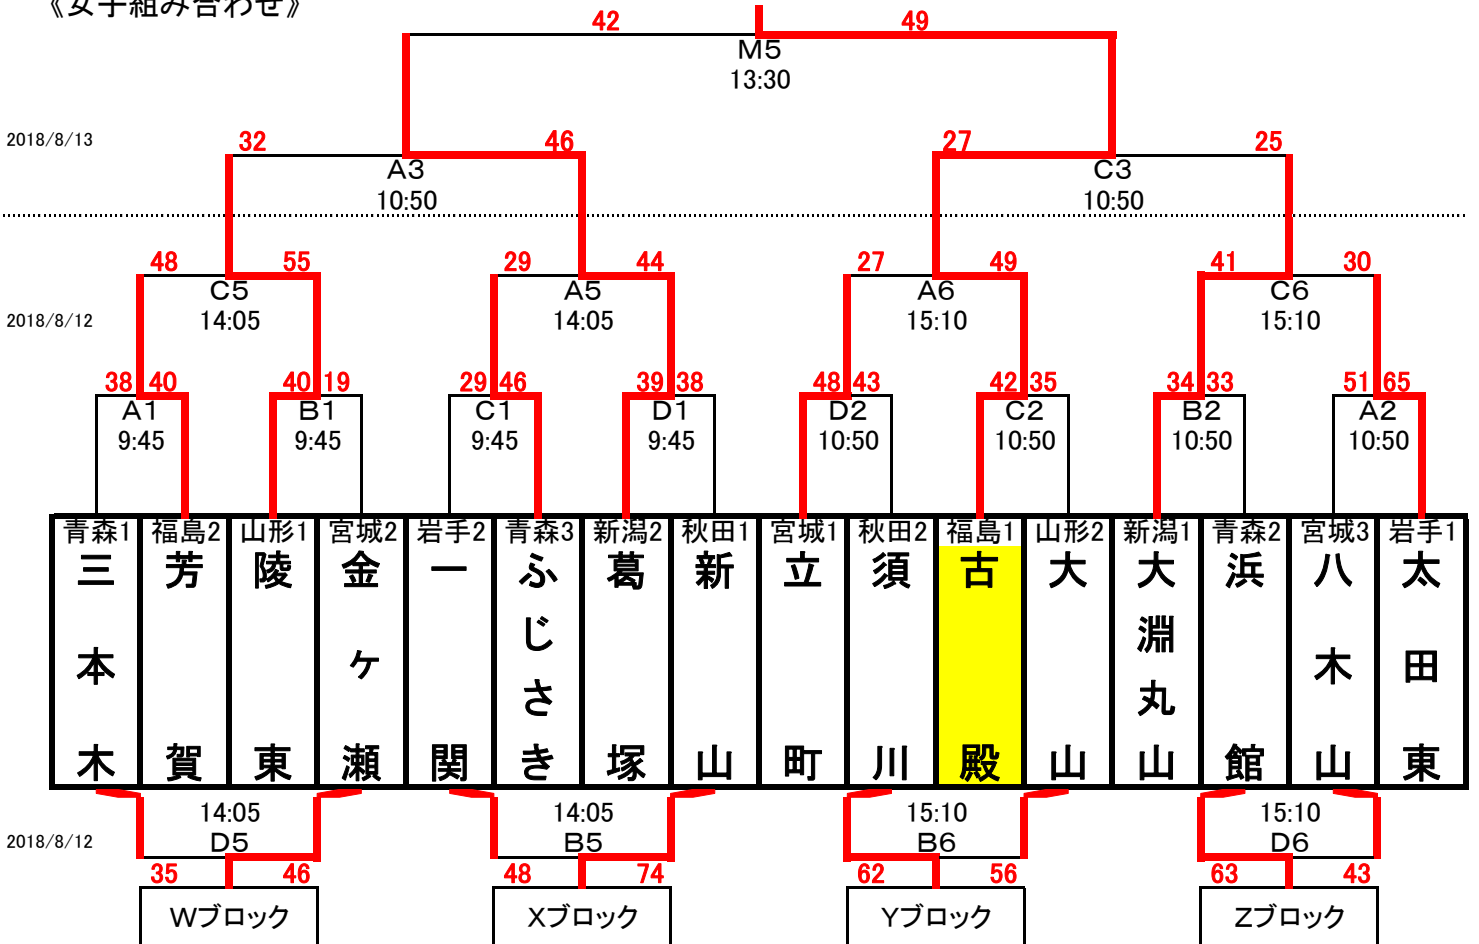

# 東北電力旗第31回東北ミニバスケットボール大会

《男子組み合わせ》

《女子組み合わせ》

# 男女交歓試合

## 【男子】

2018/8/13

2位・3位グループ交歓試合

44 54 B3 10:50		57 31 D3 10:50		38 58 B4 11:55		50 45 D4 11:55	
E2	F3	E3	F2	G2	H3	G3	H2
向	山	利	二	片	小	水	袋
能			本		千	沢	
代	目	府	松	平	谷	み	原
						な	
						み	

4位グループ交歓試合

60 42 B2 9:45		51 41 D2 9:45	
E4	F4	G4	H4
温	千	常	
			泉
海	畑	葉	

## 【女子】

2018/8/13

2位・3位グループ交歓試合

46 45 A1 8:40		24 22 C1 8:40		33 29 A2 9:45		63 62 C2 9:45	
W2	X3	W3	X2	Y2	Z3	Y3	Z2
芳	新	金	ふ	立	浜	須	太
		ケ	じ				田
賀	山	瀬	さ	町	館	川	東
			き				

4位グループ交歓試合

59 50 B1 8:40		71 47 D1 8:40	
W4	X4	Y4	Z4
三	一	大	八
本			木
木	関	山	山