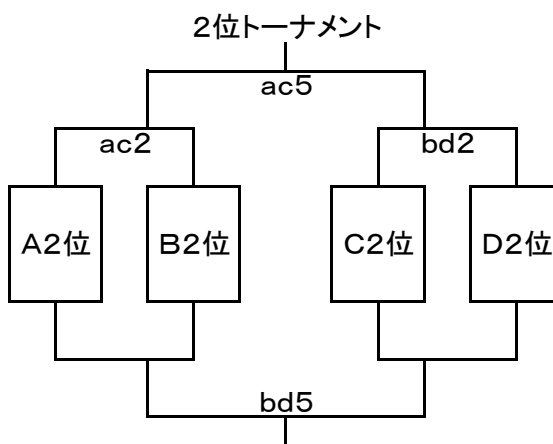

第34回 中学校バスケットボール親善長岡大会 組み合わせ

【17日(土) リーグ戦】

男子組み合わせ …… 南部体育館会場(a・bコート)

＜Aリーグ＞

	宮内	広神	瑞穂
宮内		a1	a5
広神	a1		a3
瑞穂	a5	a3	

＜Bリーグ＞

	長岡南	村上第一	葛塚
長岡南		b1	b5
村上第一	b1		b3
葛塚	b5	b3	

＜Cリーグ＞

	中之島	堤岡	鳥屋野
中之島		a2	a6
堤岡	a2		a4
鳥屋野	a6	a4	

＜Dリーグ＞

	東北	三条第三	鏡が沖
東北		b2	b6
三条第三	b2		b4
鏡が沖	b6	b4	

女子組み合わせ …… 中之島体育館会場(c・dコート)

＜Aリーグ＞

	大島	猿橋・七葉	城西
大島		c1	c5
猿橋・七葉	c1		c3
城西	c5	c3	

＜Bリーグ＞

	東北	堤岡	光晴
東北		d1	d5
堤岡	d1		d3
光晴	d5	d3	

＜Cリーグ＞

	江陽	三条第三	葛塚
江陽		c2	c6
三条第三	c2		c4
葛塚	c6	c4	

＜Dリーグ＞

	五泉北	宮内	城北
五泉北		d2	d6
宮内	d2		d4
城北	d6	d4	

【18日(日) トーナメント戦】 ※例「ac1」…aコート(男子)第1試合とcコート(女子)第1試合

第1試合	9:00
第2試合	10:20
第3試合	11:40
第4試合	13:00
第5試合	14:20
第6試合	15:40