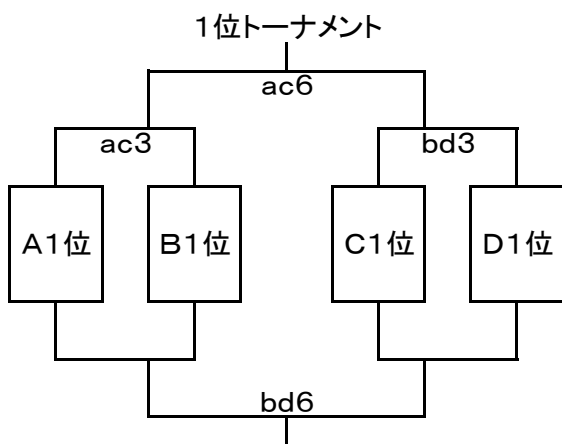

第34回 中学校バスケットボール親善長岡大会 組み合わせ

【17日(土) リーグ戦】

男子組み合わせ …… 南部体育館会場(a・bコート)

＜Aリーグ＞

	宮内	広神	瑞穂
宮内		a1	a5
広神	a1		a3
瑞穂	a5	a3	

＜Bリーグ＞

	長岡南	村上第一	葛塚
長岡南		b1	b5
村上第一	b1		b3
葛塚	b5	b3	

＜Cリーグ＞

	中之島	堤岡	鳥屋野
中之島		a2	a6
堤岡	a2		a4
鳥屋野	a6	a4	

＜Dリーグ＞

	東北	三条第三	鏡が沖
東北		b2	b6
三条第三	b2		b4
鏡が沖	b6	b4	

女子組み合わせ …… 中之島体育館会場(c・dコート)

＜Aリーグ＞

	大島	猿橋・七葉	城西
大島		c1	c5
猿橋・七葉	c1		c3
城西	c5	c3	

＜Bリーグ＞

	東北	堤岡	光晴
東北		d1	d5
堤岡	d1		d3
光晴	d5	d3	

＜Cリーグ＞

	江陽	三条第三	葛塚
江陽		c2	c6
三条第三	c2		c4
葛塚	c6	c4	

＜Dリーグ＞

	五泉北	宮内	城北
五泉北		d2	d6
宮内	d2		d4
城北	d6	d4	

【18日(日) トーナメント戦】 ※例「ac1」…aコート(男子)第1試合とcコート(女子)第1試合

第1試合	9:00
第2試合	10:20
第3試合	11:40
第4試合	13:00
第5試合	14:20
第6試合	15:40