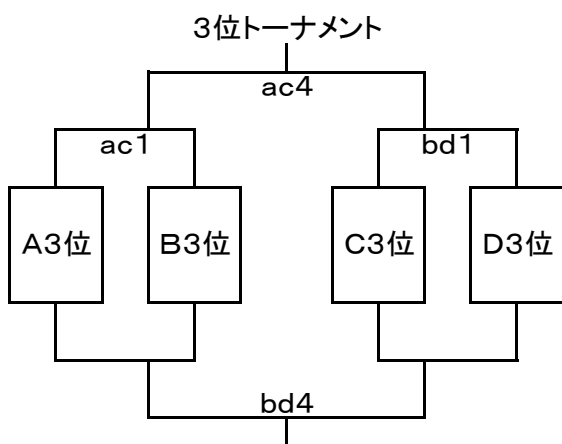

第34回 中学校バスケットボール親善長岡大会 組み合わせ

【17日(土) リーグ戦】

男子組み合わせ …… 南部体育館会場(a・bコート)

＜Aリーグ＞

	宮内	広神	瑞穂
宮内		a1	a5
広神	a1		a3
瑞穂	a5	a3	

＜Bリーグ＞

	長岡南	村上第一	葛塚
長岡南		b1	b5
村上第一	b1		b3
葛塚	b5	b3	

＜Cリーグ＞

	中之島	堤岡	鳥屋野
中之島		a2	a6
堤岡	a2		a4
鳥屋野	a6	a4	

＜Dリーグ＞

	東北	三条第三	鏡が沖
東北		b2	b6
三条第三	b2		b4
鏡が沖	b6	b4	

女子組み合わせ …… 中之島体育館会場(c・dコート)

＜Aリーグ＞

	大島	猿橋・七葉	城西
大島		c1	c5
猿橋・七葉	c1		c3
城西	c5	c3	

＜Bリーグ＞

	東北	堤岡	光晴
東北		d1	d5
堤岡	d1		d3
光晴	d5	d3	

＜Cリーグ＞

	江陽	三条第三	葛塚
江陽		c2	c6
三条第三	c2		c4
葛塚	c6	c4	

＜Dリーグ＞

	五泉北	宮内	城北
五泉北		d2	d6
宮内	d2		d4
城北	d6	d4	

【18日(日) トーナメント戦】 ※例「ac1」…aコート(男子)第1試合とcコート(女子)第1試合

第1試合	9:00
第2試合	10:20
第3試合	11:40
第4試合	13:00
第5試合	14:20
第6試合	15:40