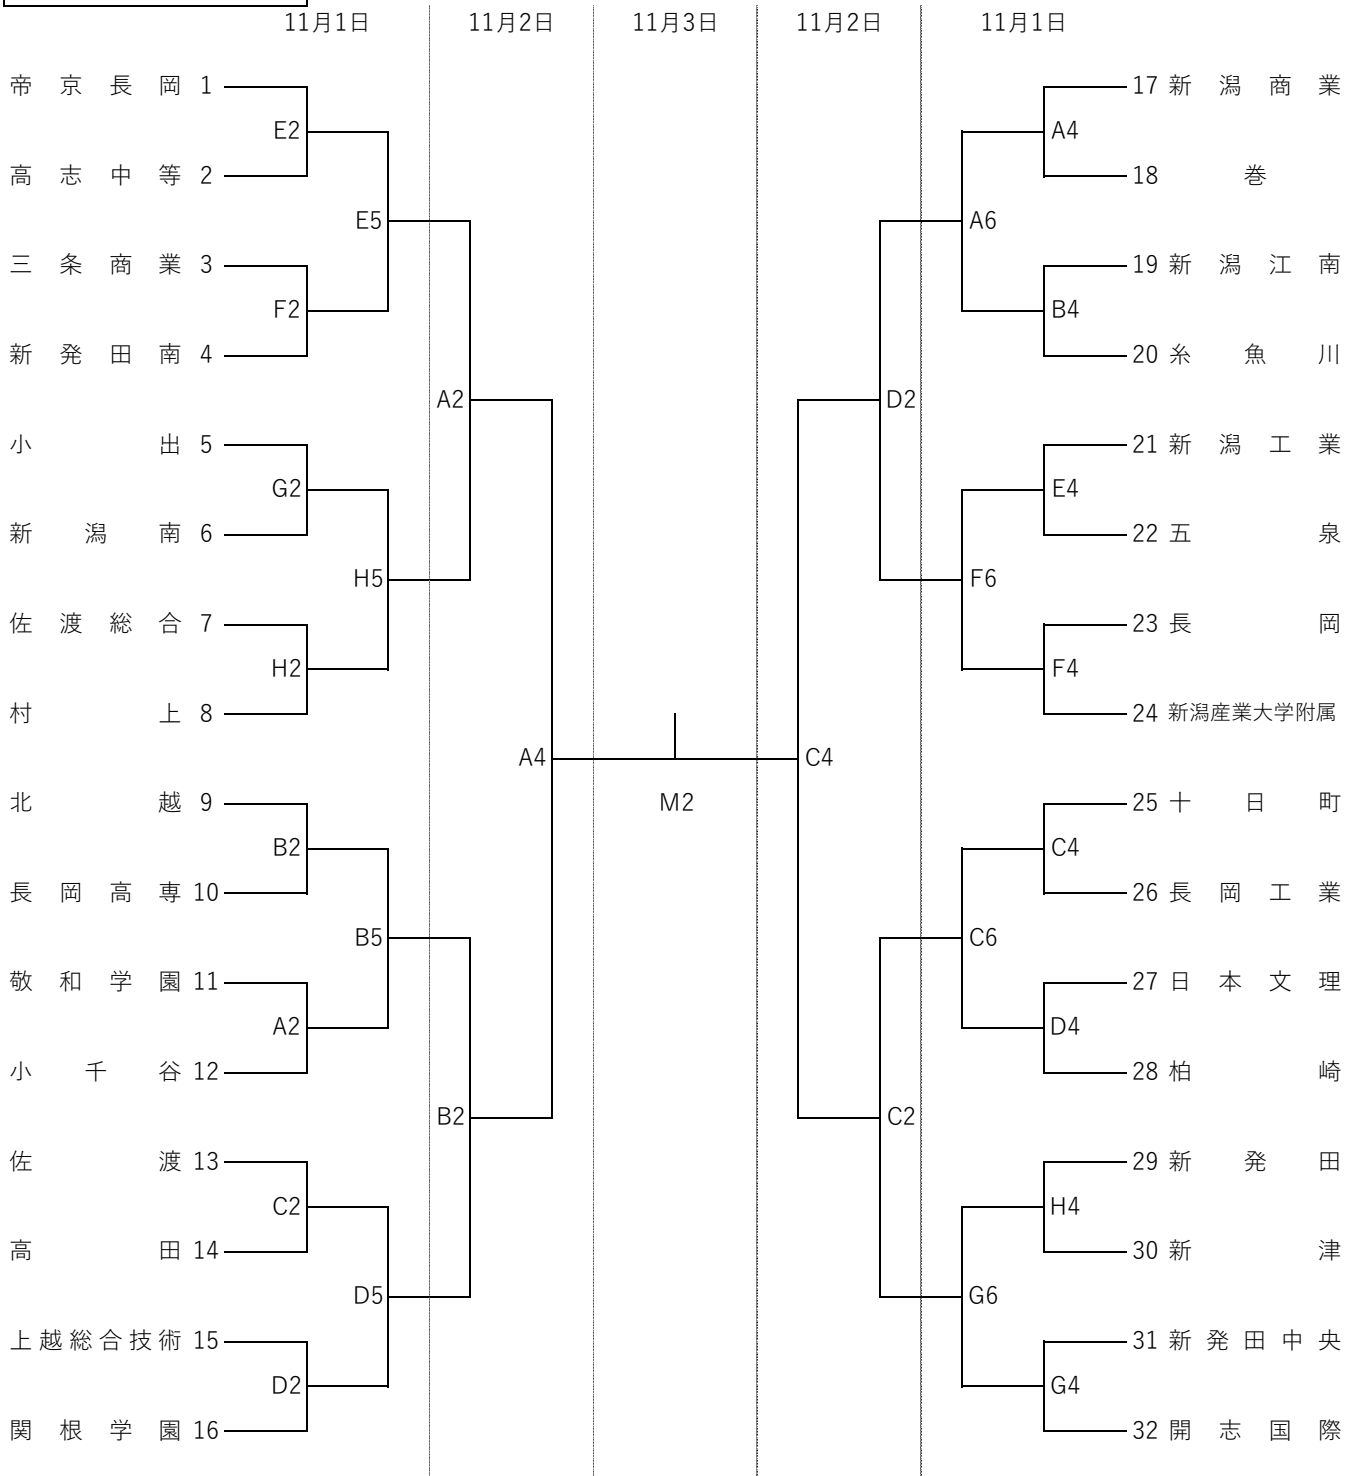

ウィンターカップ2017
平成29年度 第70回 全国高等学校バスケットボール選手権大会
新潟県二次予選会

男子 組 合 せ

新潟市東総合スポーツセンター	A・B・M
新潟市体育館	C・D
新潟市亀田総合体育館	E・F
新潟市西総合スポーツセンター	G・H

	1日目 (11月1日)	2日目 (11月2日)	3日目 (11月3日)
1	8:30~10:05	1 9:30~11:10	1 13:00~14:40
2	10:05~11:40	2 11:10~12:50	2 14:40~16:20
3	11:40~13:15	3 12:50~14:30	
4	13:15~14:50	4 14:30~16:10	
5	14:50~16:25		
6	16:25~18:00		

ウィンターカップ2017
 平成29年度 第70回 全国高等学校バスケットボール選手権大会
 新潟県二次予選会

女子 組 合 せ

新潟市東総合スポーツセンター	A・B・M
新潟市体育館	C・D
新潟市亀田総合体育館	E・F
新潟市西総合スポーツセンター	G・H

	1日目 (11月1日)	2日目 (11月2日)	3日目 (11月3日)
1	8:30~10:05	1 9:30~11:10	1 13:00~14:40
2	10:05~11:40	2 11:10~12:50	2 14:40~16:20
3	11:40~13:15	3 12:50~14:30	
4	13:15~14:50	4 14:30~16:10	
5	14:50~16:25		
6	16:25~18:00		