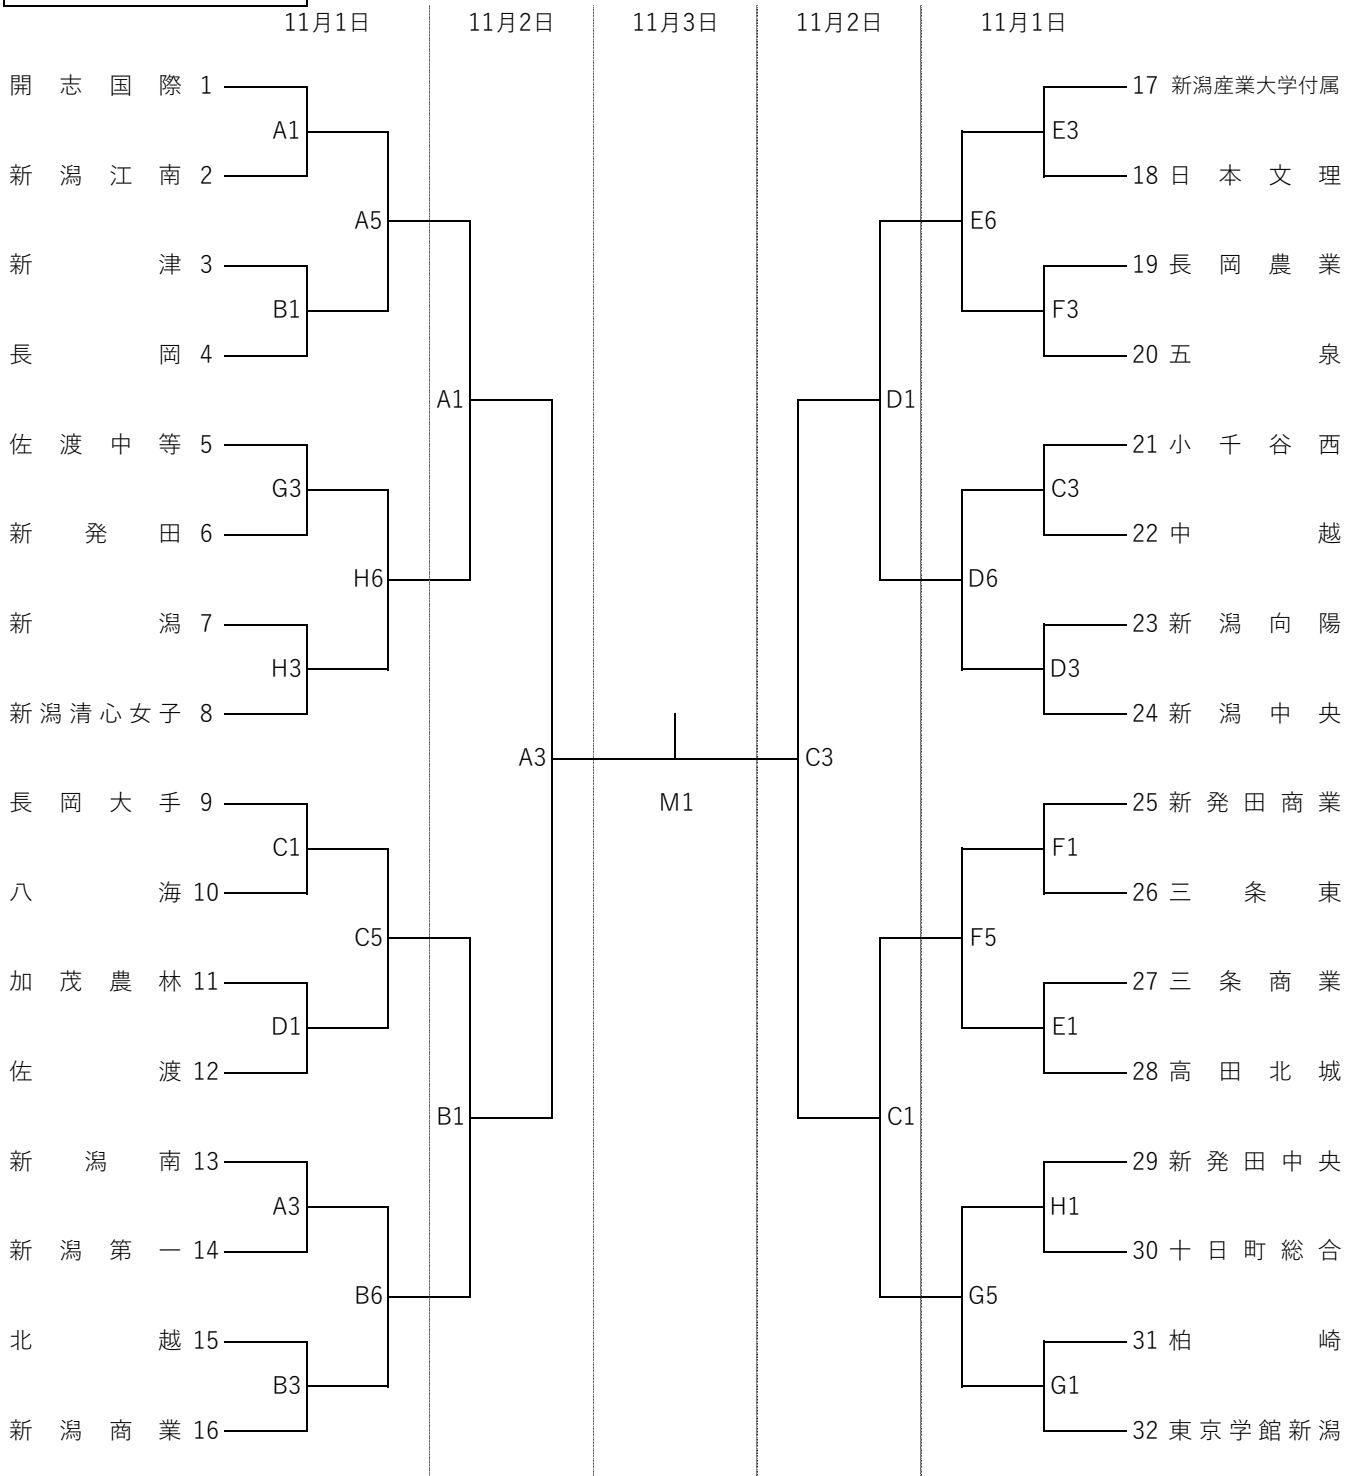

ウィンターカップ2017
平成29年度 第70回 全国高等学校バスケットボール選手権大会
新潟県二次予選会

男子 組 合 せ

新潟市東総合スポーツセンター	A・B・M
新潟市体育館	C・D
新潟市亀田総合体育館	E・F
新潟市西総合スポーツセンター	G・H

	1日目 (11月1日)	2日目 (11月2日)	3日目 (11月3日)
1	8:30~10:05	1 9:30~11:10	1 13:00~14:40
2	10:05~11:40	2 11:10~12:50	2 14:40~16:20
3	11:40~13:15	3 12:50~14:30	
4	13:15~14:50	4 14:30~16:10	
5	14:50~16:25		
6	16:25~18:00		

ウィンターカップ2017
 平成29年度 第70回 全国高等学校バスケットボール選手権大会
 新潟県二次予選会

女子 組 合 せ

新潟市東総合スポーツセンター	A・B・M
新潟市体育館	C・D
新潟市亀田総合体育館	E・F
新潟市西総合スポーツセンター	G・H

	1日目 (11月1日)	2日目 (11月2日)	3日目 (11月3日)
1	8:30~10:05	1 9:30~11:10	1 13:00~14:40
2	10:05~11:40	2 11:10~12:50	2 14:40~16:20
3	11:40~13:15	3 12:50~14:30	
4	13:15~14:50	4 14:30~16:10	
5	14:50~16:25		
6	16:25~18:00		