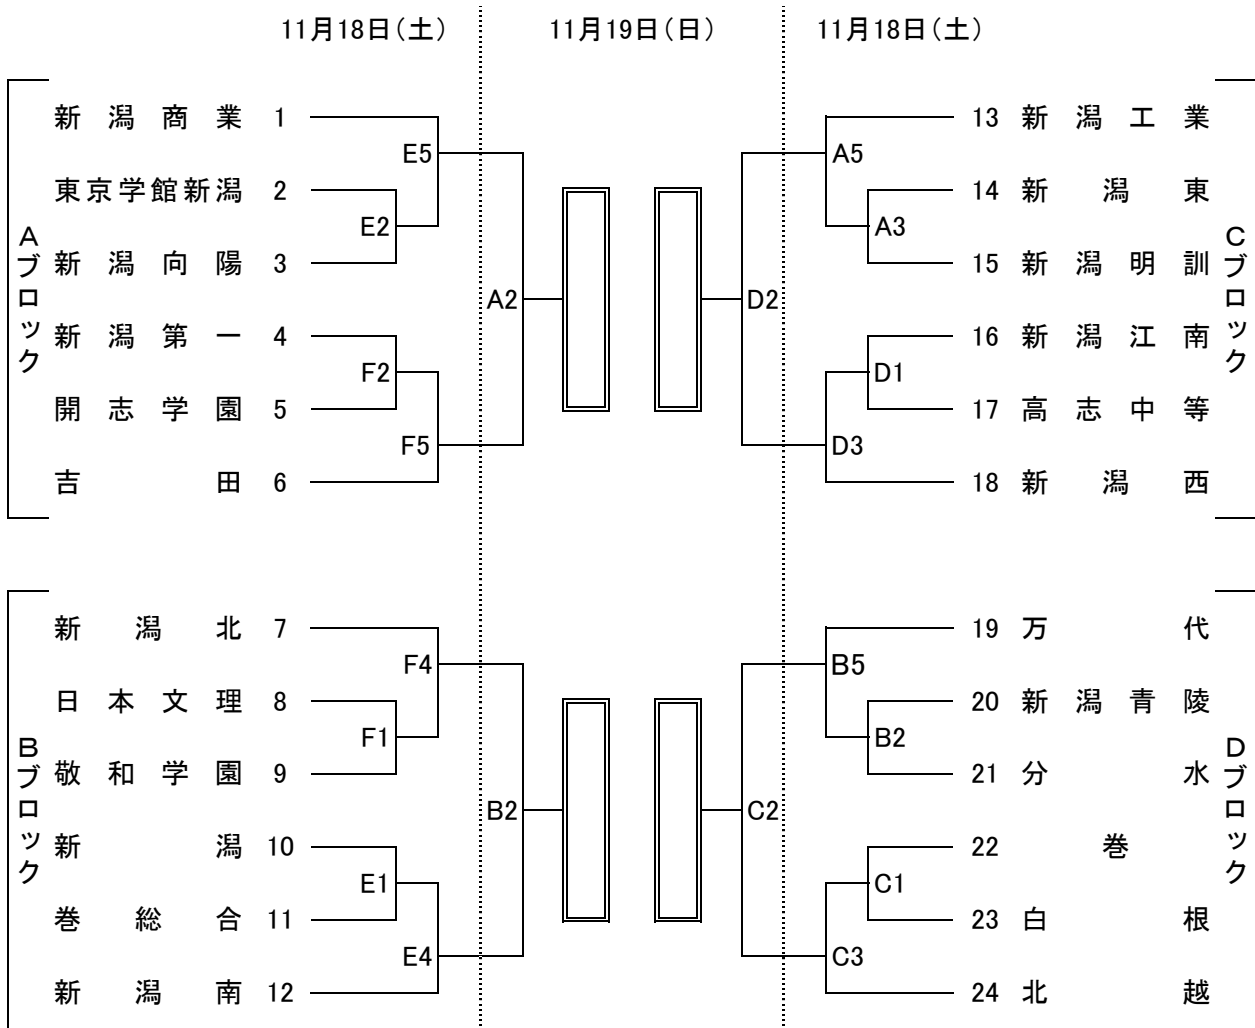

男子組合せ

《男子決勝リーグ》

11月18日(日)

対戦ブロック

AブロックーBブロック (A4)

CブロックーDブロック (C4)

11月20日(月)

対戦ブロック

CブロックーAブロック (A2)

DブロックーBブロック (B2)

AブロックーDブロック (A4)

BブロックーCブロック (B4)

《会場》

A・B 新潟市東総合スポーツセンター

C・D 新潟市北地区スポーツセンター

E・F 新潟市横越総合体育館

《試合時間》

11月18日(土)

第1試合 9:00～

第2試合 10:40～

第3試合 12:20～

第4試合 14:00～

第5試合 15:40～

11月19日(日)・20日(月)

第1試合 9:30～

第2試合 11:10～

第3試合 12:50～

第4試合 14:30～

女子組合せ

《女子決勝リーグ》

11月18日(日)

対戦ブロック