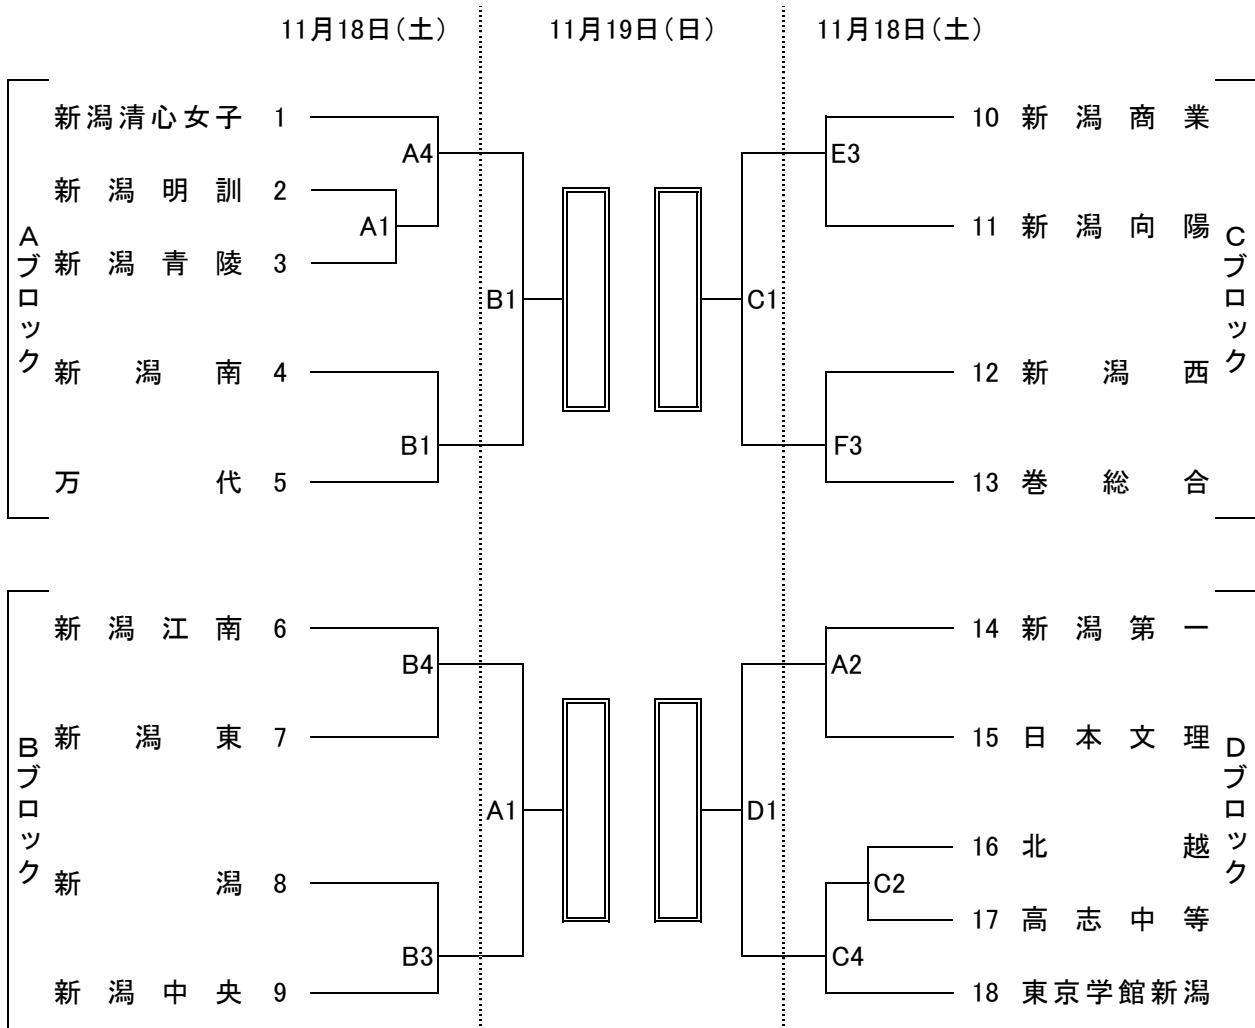

CブロックーAブロック (A2)

DブロックーBブロック (B2)

AブロックーDブロック (A4)

BブロックーCブロック (B4)

《会場》

A・B 新潟市東総合スポーツセンター

C・D 新潟市北地区スポーツセンター

E・F 新潟市横越総合体育館

《試合時間》

11月18日(土)

第1試合 9:00～

第2試合 10:40～

第3試合 12:20～

第4試合 14:00～

第5試合 15:40～

11月19日(日)・20日(月)

第1試合 9:30～

第2試合 11:10～

第3試合 12:50～

第4試合 14:30～

女子組合せ

《女子決勝リーグ》

11月18日(日)

対戦ブロック