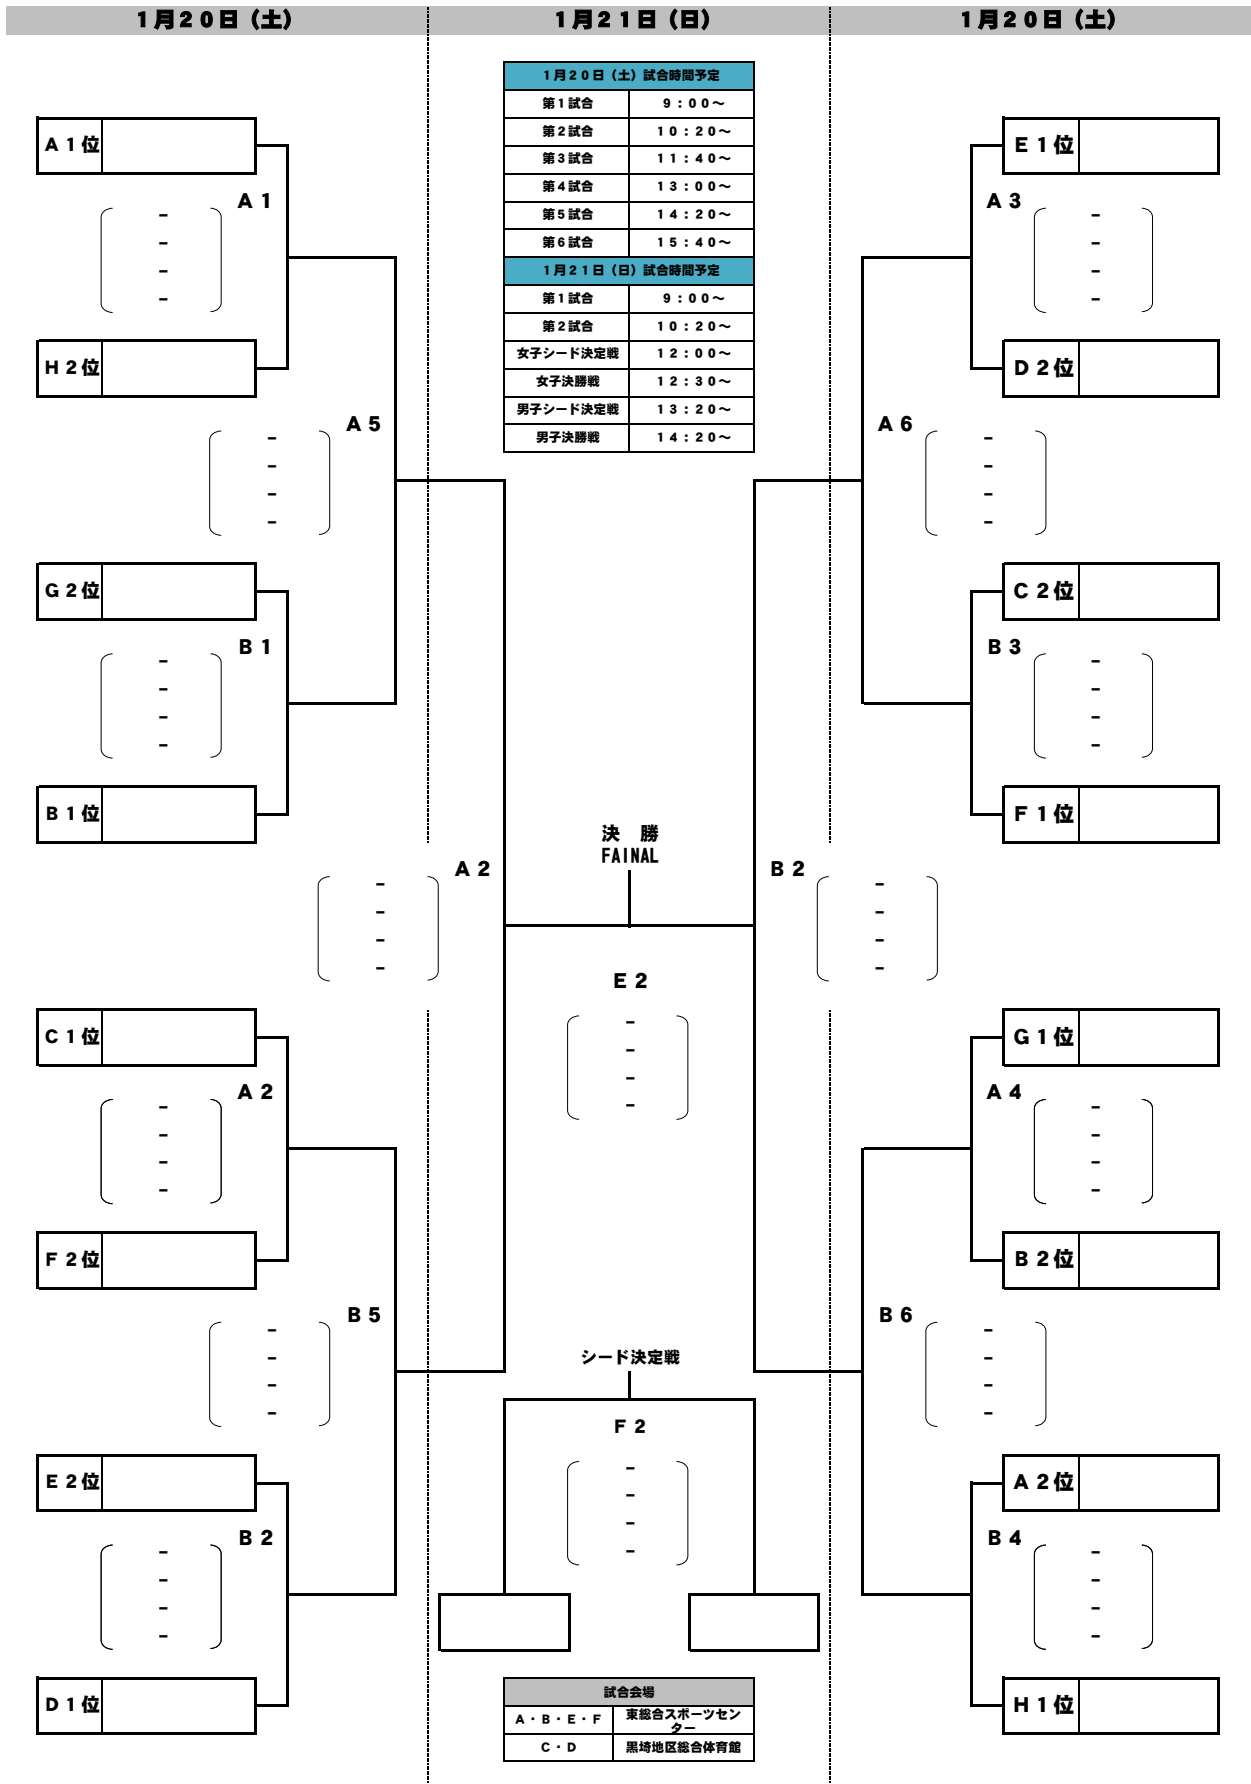

第32回BSN杯新潟県中学校選抜新人バスケットボール大会 男子予選リーグ組合せ

1月13日 (土)

会場	リーグ	コート	記号	予選リーグ成績			第1試合 9:00~		第3試合 11:40~		第5試合 14:20~	
				学校名	勝敗	順位						
小千谷総合体育館	A	F	イ	鳥屋野	新潟	・	鳥屋野 VS 長岡南 ()	長岡南 VS 聖籠 ()	聖籠 VS 鳥屋野 ()			
			ロ	長岡南	中越	・						
			ハ	聖籠	下越	・						
	B	G	イ	柏崎三	上越	・	柏崎三 VS 関屋 ()	関屋 VS 広神 ()	広神 VS 柏崎三 ()			
			ロ	関屋	新潟	・						
			ハ	広神	中越	・						
	C	H	イ	阿賀津川	下越	・	阿賀津川 VS 栄 ()	栄 VS 新潟柳都 ()	新潟柳都 VS 阿賀津川 ()			
			ロ	栄	中越	・						
			ハ	新潟柳都	新潟	・						
	D	I	イ	宮内	中越	・	宮内 VS 葛塚 ()	葛塚 VS 春日 ()	春日 VS 宮内 ()			
			ロ	葛塚	新潟	・						
			ハ	春日	上越	・						
小千谷総合体育館	E	F	イ	本丸	下越	・	本丸 VS 両津 ()	両津 VS 堤岡 ()	堤岡 VS 本丸 ()			
			ロ	両津	新潟	・						
			ハ	堤岡	中越	・						
	F	G	イ	木戸	新潟	・	木戸 VS 中之島 ()	中之島 VS 鏡が沖 ()	鏡が沖 VS 木戸 ()			
			ロ	中之島	中越	・						
			ハ	鏡が沖	上越	・						
	G	H	イ	東北	中越	・	東北 VS 村上第一 ()	村上第一 VS 横越 ()	横越 VS 東北 ()			
			ロ	村上第一	下越	・						
			ハ	横越	新潟	・						
	H	I	イ	瑞穂	上越	・	瑞穂 VS 松浜 ()	松浜 VS 三条第三 ()	三条第三 VS 瑞穂 ()			
			ロ	松浜	新潟	・						
			ハ	三条第三	中越	・						

各リーグ1・2位が決勝トーナメントに進出

**第32回BSN杯新潟県中学校選抜新人バスケットボール大会
女子予選リーグ組合せ**

1月13日 (土)

会場	リーグ	コート	記号	予選リーグ成績			第1試合	第3試合	第5試合
				学校名	勝敗	順位	9:00~	11:40~	14:20~
中之島体育館	I	L	イ	清心女子	新潟	.	清心女子 VS 下田 ()	下田 VS 城北 ()	城北 VS 清心女子 ()
			ロ	下田	中越	.			
			ハ	城北	上越	.			
	J	M	イ	新井	上越	.	新井 VS 関屋 ()	関屋 VS 三条第三 ()	三条第三 VS 新井 ()
			ロ	関屋	新潟	.			
			ハ	三条第三	中越	.			
長岡北部体育館	K	J	イ	栄	中越	.	栄 VS 春日 ()	春日 VS 新津第五 ()	新津第五 VS 栄 ()
			ロ	春日	上越	.			
			ハ	新津第五	新潟	.			
	L	K	イ	村上中等	下越	.	村上中等 VS 葛塚 ()	葛塚 VS 宮内 ()	宮内 VS 村上中等 ()
			ロ	葛塚	新潟	.			
			ハ	宮内	中越	.			
中之島体育館	M	L	イ	城西	上越	.	城西 VS 東北 ()	東北 VS 内野 ()	内野 VS 城西 ()
			ロ	東北	中越	.			
			ハ	内野	新潟	.			
	N	M	イ	新潟柳都	新潟	.	新潟柳都 VS 江陽 ()	江陽 VS 聖籠 ()	聖籠 VS 新潟柳都 ()
			ロ	江陽	中越	.			
			ハ	聖籠	下越	.			
長岡北部体育館	O	J	イ	新発田第一	下越	.	新発田第一 VS 水沢 ()	水沢 VS 光晴 ()	光晴 VS 新発田第一 ()
			ロ	水沢	中越	.			
			ハ	光晴	新潟	.			
	P	K	イ	長岡大島	中越	.	長岡大島 VS 大形 ()	大形 VS 朝日 ()	朝日 VS 長岡大島 ()
			ロ	大形	新潟	.			
			ハ	朝日	下越	.			

各リーグ1・2位が決勝トーナメントに進出

第32回BSN杯新潟県中学校選抜新人バスケットボール大会

男子決勝トーナメント

第32回BSN杯新潟県中学校選抜新人バスケットボール大会

女子決勝トーナメント