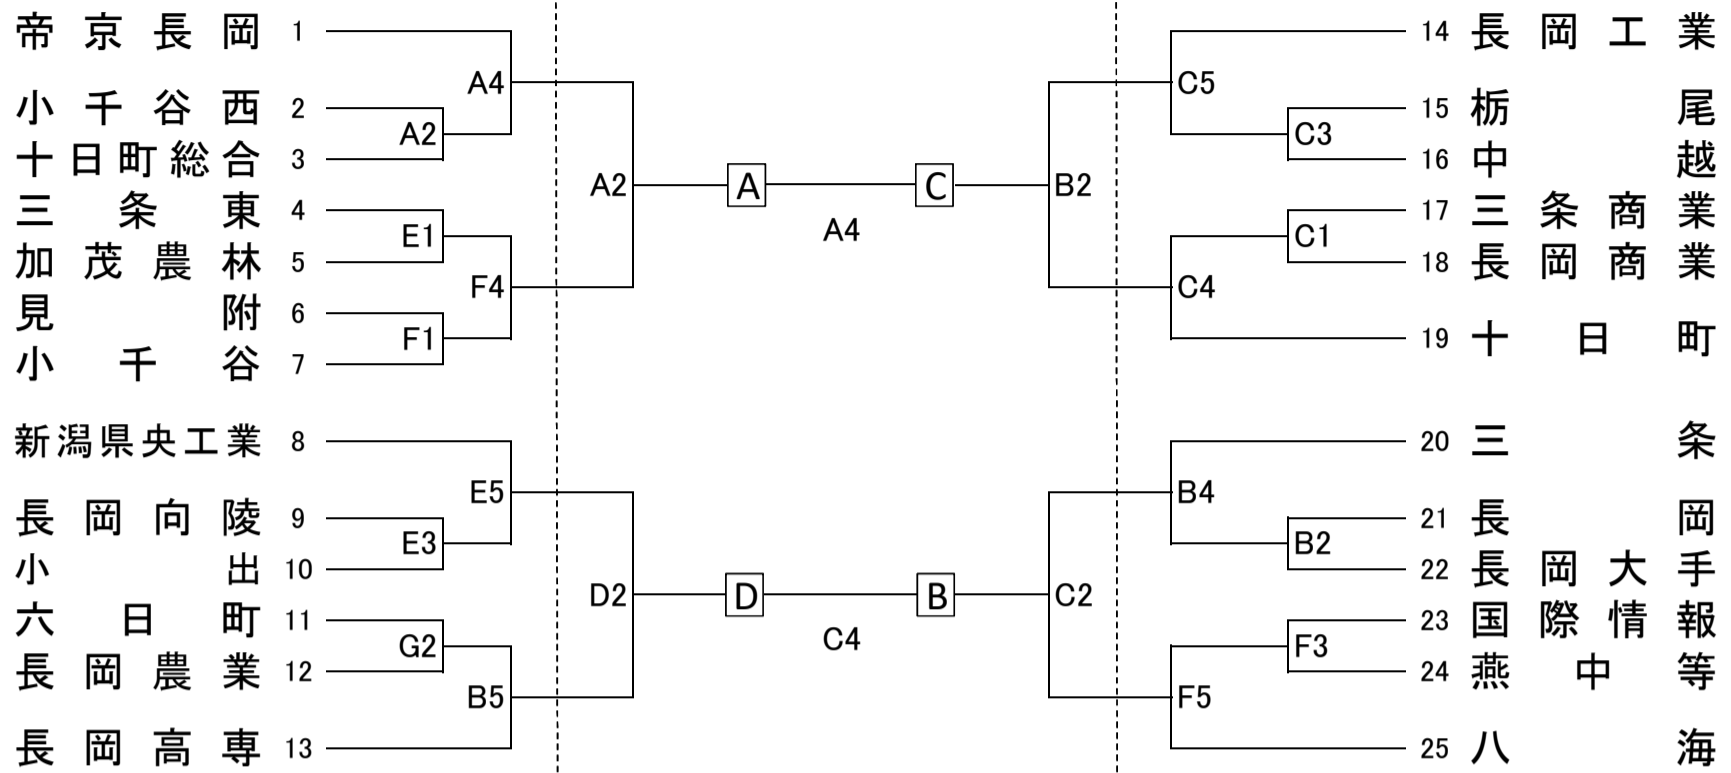

平成30年度 新潟県高等学校秋季中越地区高等学校バスケットボール大会 組み合わせ

【男子の部】

【女子の部】

◎3日目 11/18(日)の試合順

会場 長岡市市民体育館	第1試合(女子)	第2試合(男子)	第3試合(女子)	第4試合(男子)
Aコート	A3勝(濃) - C3負(淡)	A4勝(濃) - C4負(淡)	A3勝(淡) - C3勝(濃)	A4勝(淡) - C4勝(濃)
Bコート	C3勝(淡) - A3負(濃)	C4勝(淡) - A4負(濃)	C3負(濃) - A3負(淡)	C4負(濃) - A4負(淡)

【試合時間】

	第1試合	第2試合	第3試合	第4試合	第5試合
11月16日(金)	9:00~10:40	10:40~12:20	12:20~14:00	14:00~15:40	15:40~17:20
11月17日(土)	10:00~11:40	11:40~13:20	13:20~15:00	15:00~16:40	
11月18日(日)	10:00~11:40	11:40~13:20	13:20~15:00	15:00~16:40	

【試合会場】

A・B・Gコート:長岡市市民体育館 C・Dコート:長岡市北部体育館 E・Fコート:長岡市中之島体育館