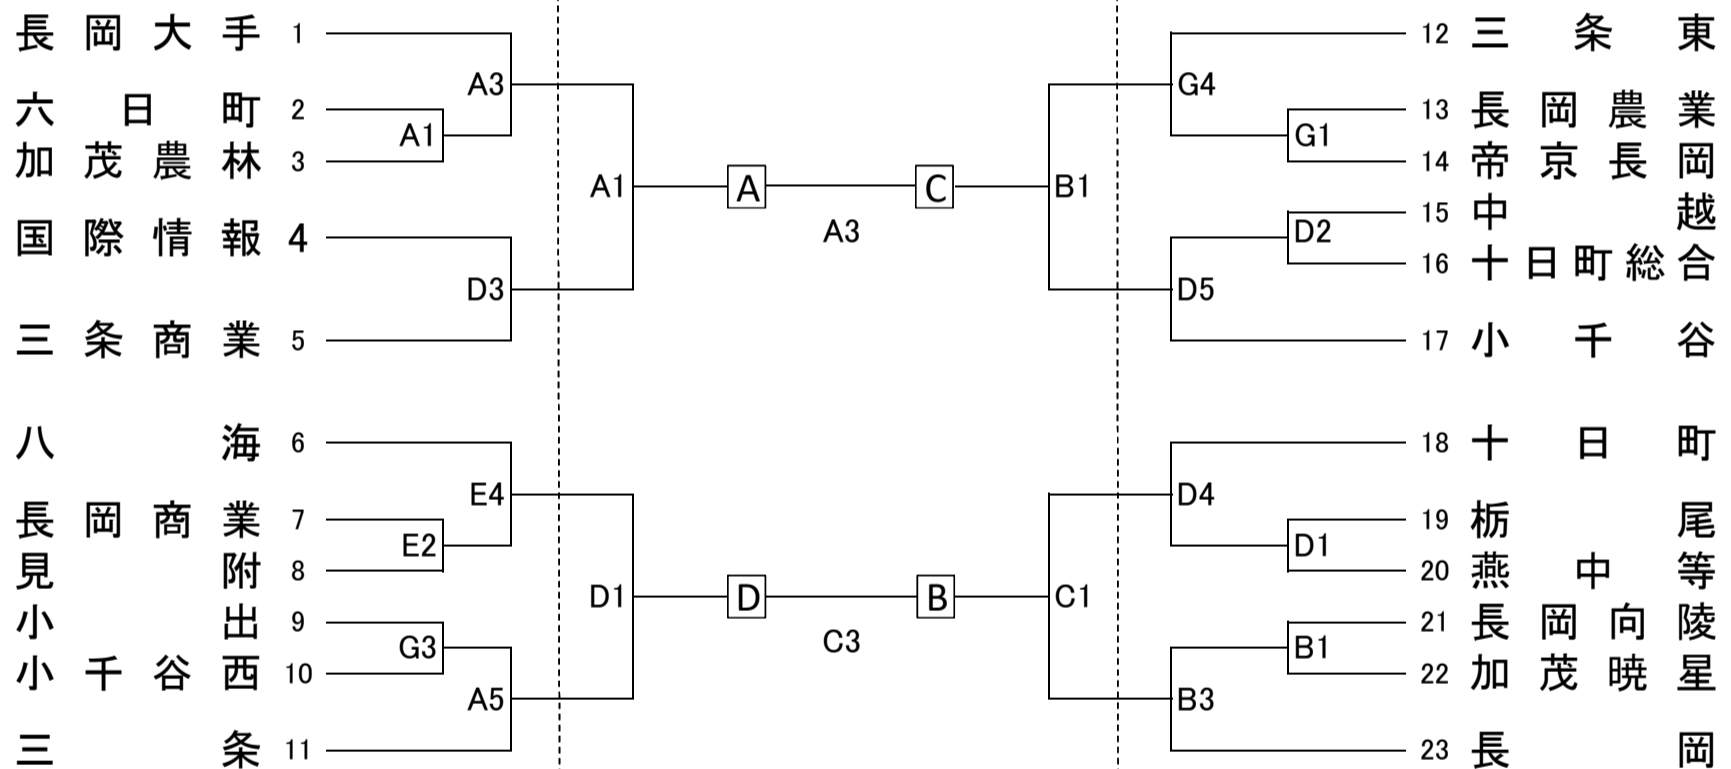

平成30年度 新潟県高等学校秋季中越地区高等学校バスケットボール大会 組み合わせ

【男子の部】

【女子の部】

◎3日目 11/18(日)の試合順

会場 長岡市市民体育館	第1試合(女子)	第2試合(男子)	第3試合(女子)	第4試合(男子)
Aコート	A3勝(濃) - C3負(淡)	A4勝(濃) - C4負(淡)	A3勝(淡) - C3勝(濃)	A4勝(淡) - C4勝(濃)
Bコート	C3勝(淡) - A3負(濃)	C4勝(淡) - A4負(濃)	C3負(濃) - A3負(淡)	C4負(濃) - A4負(淡)

【試合時間】

	第1試合	第2試合	第3試合	第4試合	第5試合
11月16日(金)	9:00~10:40	10:40~12:20	12:20~14:00	14:00~15:40	15:40~17:20
11月17日(土)	10:00~11:40	11:40~13:20	13:20~15:00	15:00~16:40	
11月18日(日)	10:00~11:40	11:40~13:20	13:20~15:00	15:00~16:40	

【試合会場】

A・B・Gコート:長岡市市民体育館 C・Dコート:長岡市北部体育館 E・Fコート:長岡市中之島体育館