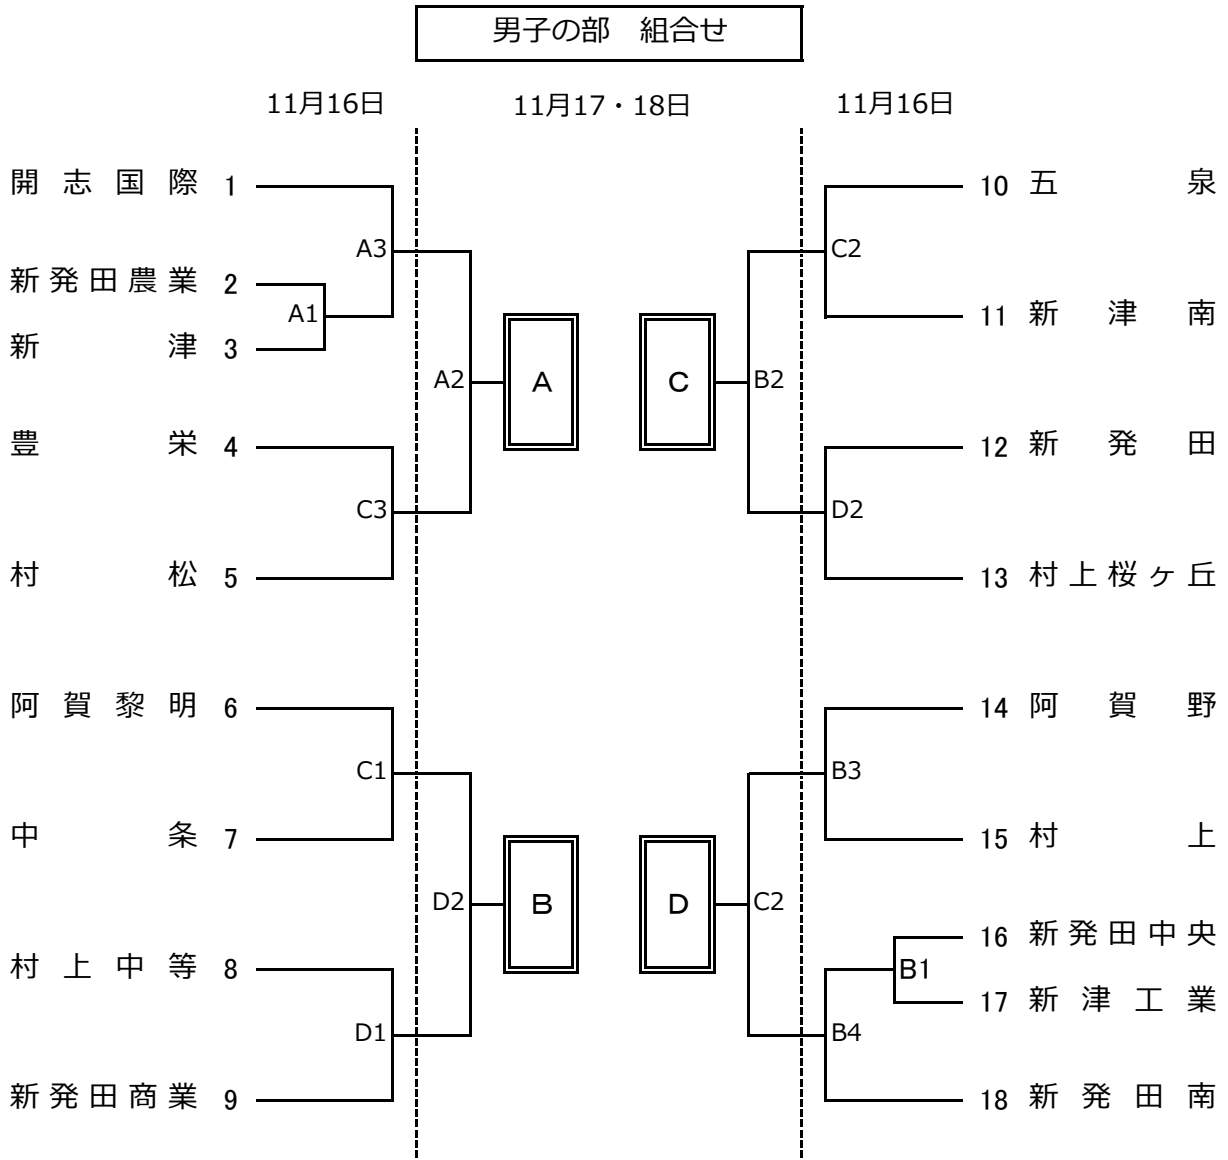

平成30年度新潟県高等学校秋季地区体育大会 下越地区高等学校バスケットボール大会

《会場》 A・Bコート： 笹神体育館
 C・Dコート： 新発田市カルチャーセンター

《試合時間》

第1試合	10:00 ~ 11:40
第2試合	11:40 ~ 13:20
第3試合	13:20 ~ 15:00
第4試合	15:00 ~ 16:40

《決勝リーグ》

11月17日	
順	対戦
A 4	C - A
C 4	D - B

11月18日	
順	対戦
A 2	B - A
B 2	D - C
A 4	A - D
B 4	C - B