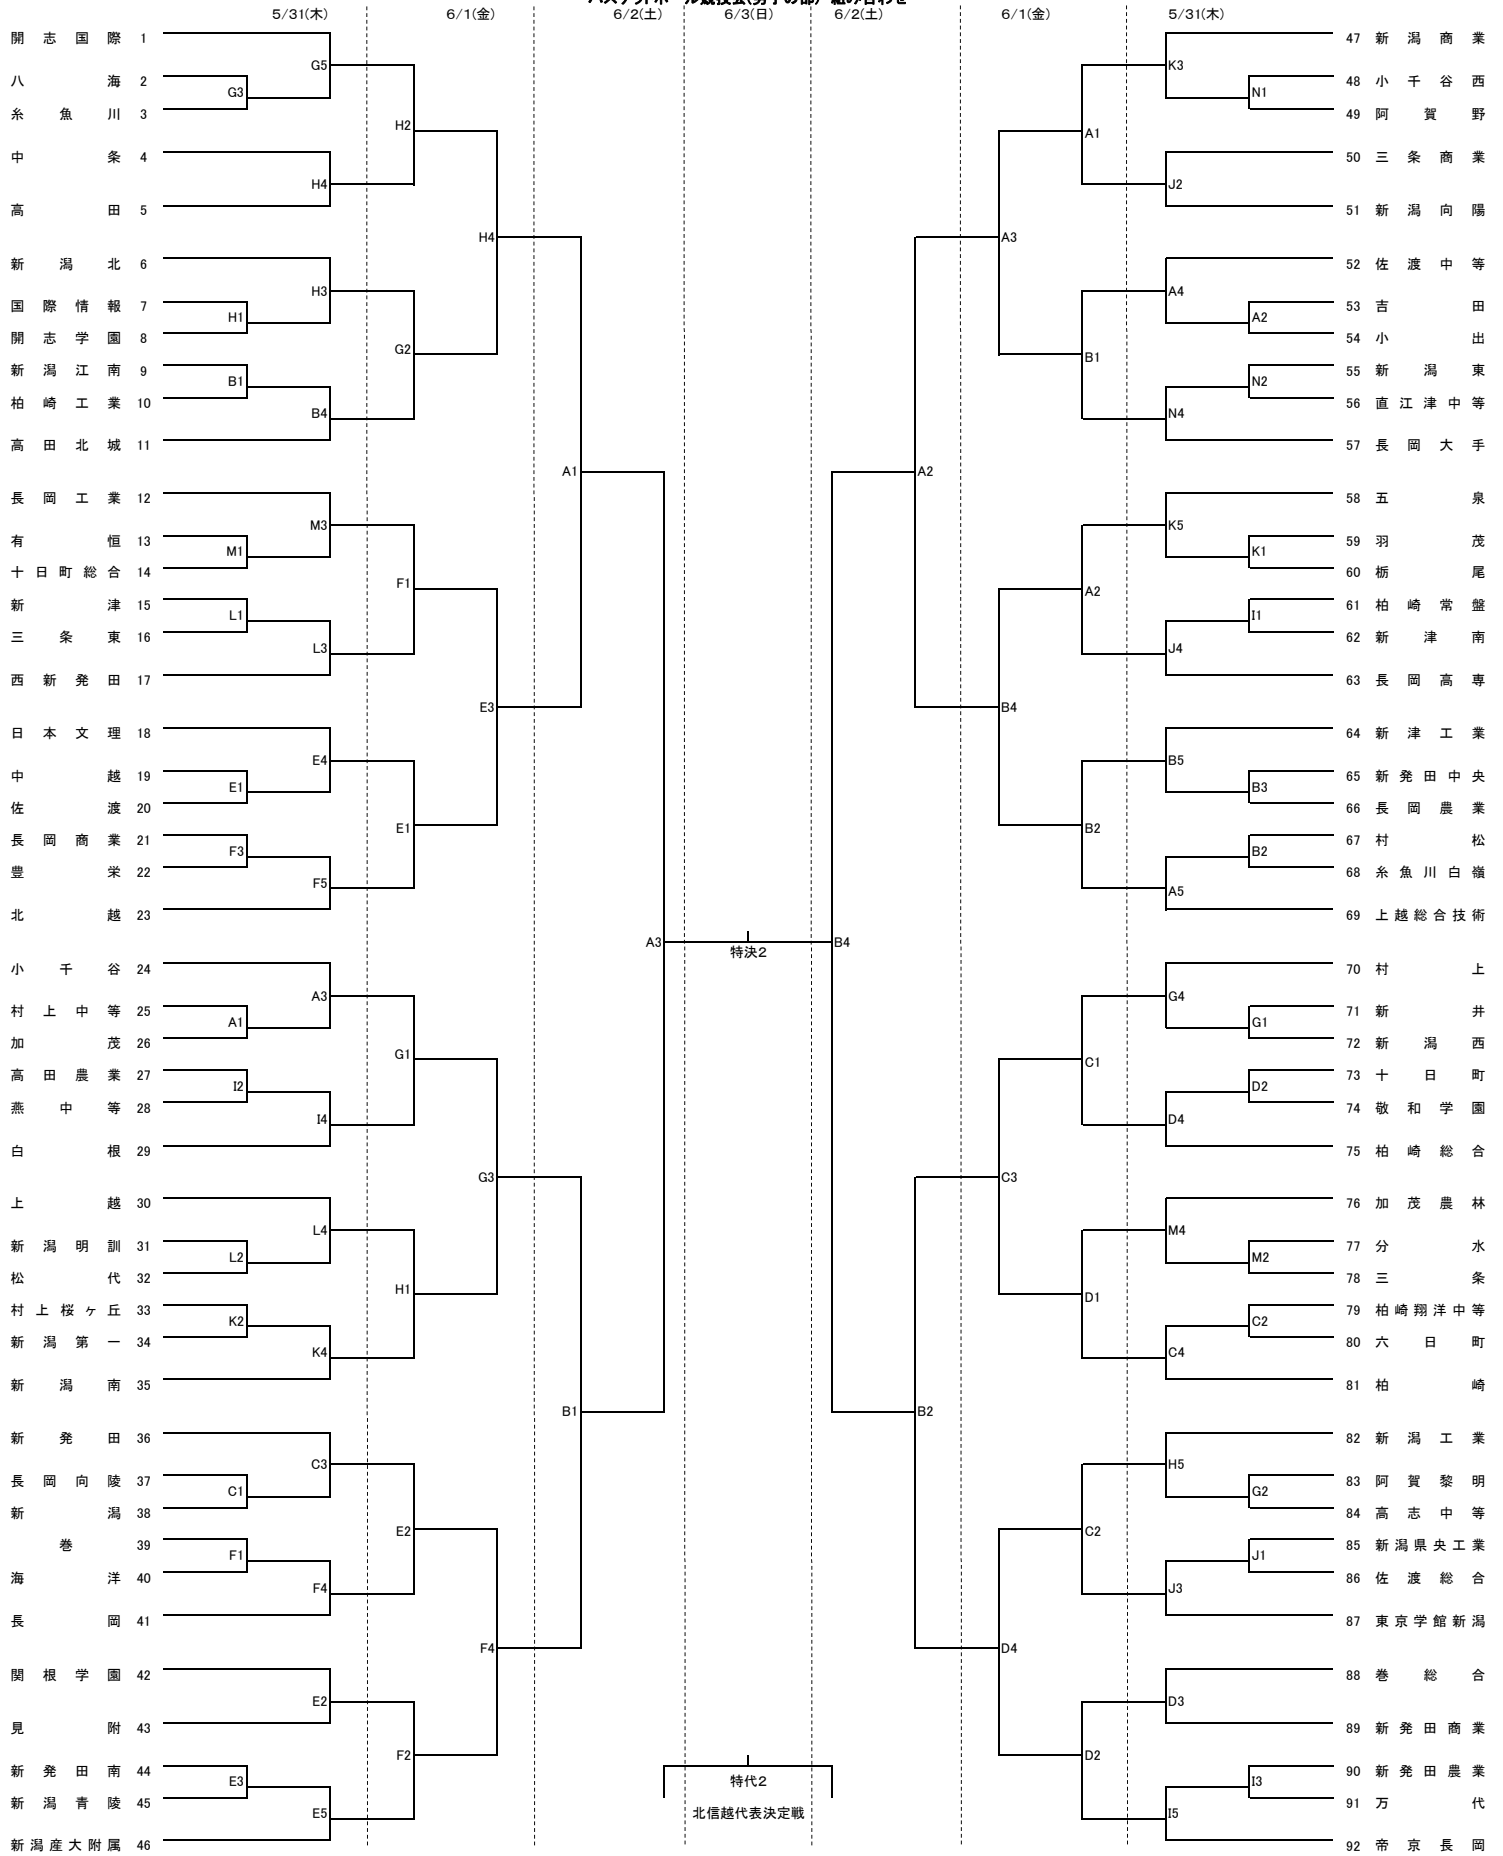

第71回新潟県高等学校総合体育大会
 兼 平成30年度全国高等学校総合体育大会新潟県予選会
 兼 第57回北信越高等学校体育大会新潟県予選会
 バスケットボール競技会(男子の部) 組み合わせ

試合開始時間	5/31(木)	6/1(金)	6/2(土)
第1試合	9:30	10:00	10:00
第2試合	11:10	11:40	11:40
第3試合	12:50	13:20	13:20
第4試合	14:30	15:00	15:00
第5試合	16:10		

6/3(日)	特設決勝戦コート
1 10:30	女子決勝戦
2 12:20	男子決勝戦

6/3(日)	特設代表決定戦コート
1 9:30	女子北信越代表決定戦
2 11:20	男子北信越代表決定戦

コート	会場	コート	会場
特決・A・B	新潟市カルチャーセンター	G・H	胎内市総合体育館
特代・C・D	サン・ビレッジしばた	I・J	笹神体育館
E・F	豊栄総合体育館	K・L・M・N	五泉市総合会館

特代2
 北信越代表決定戦