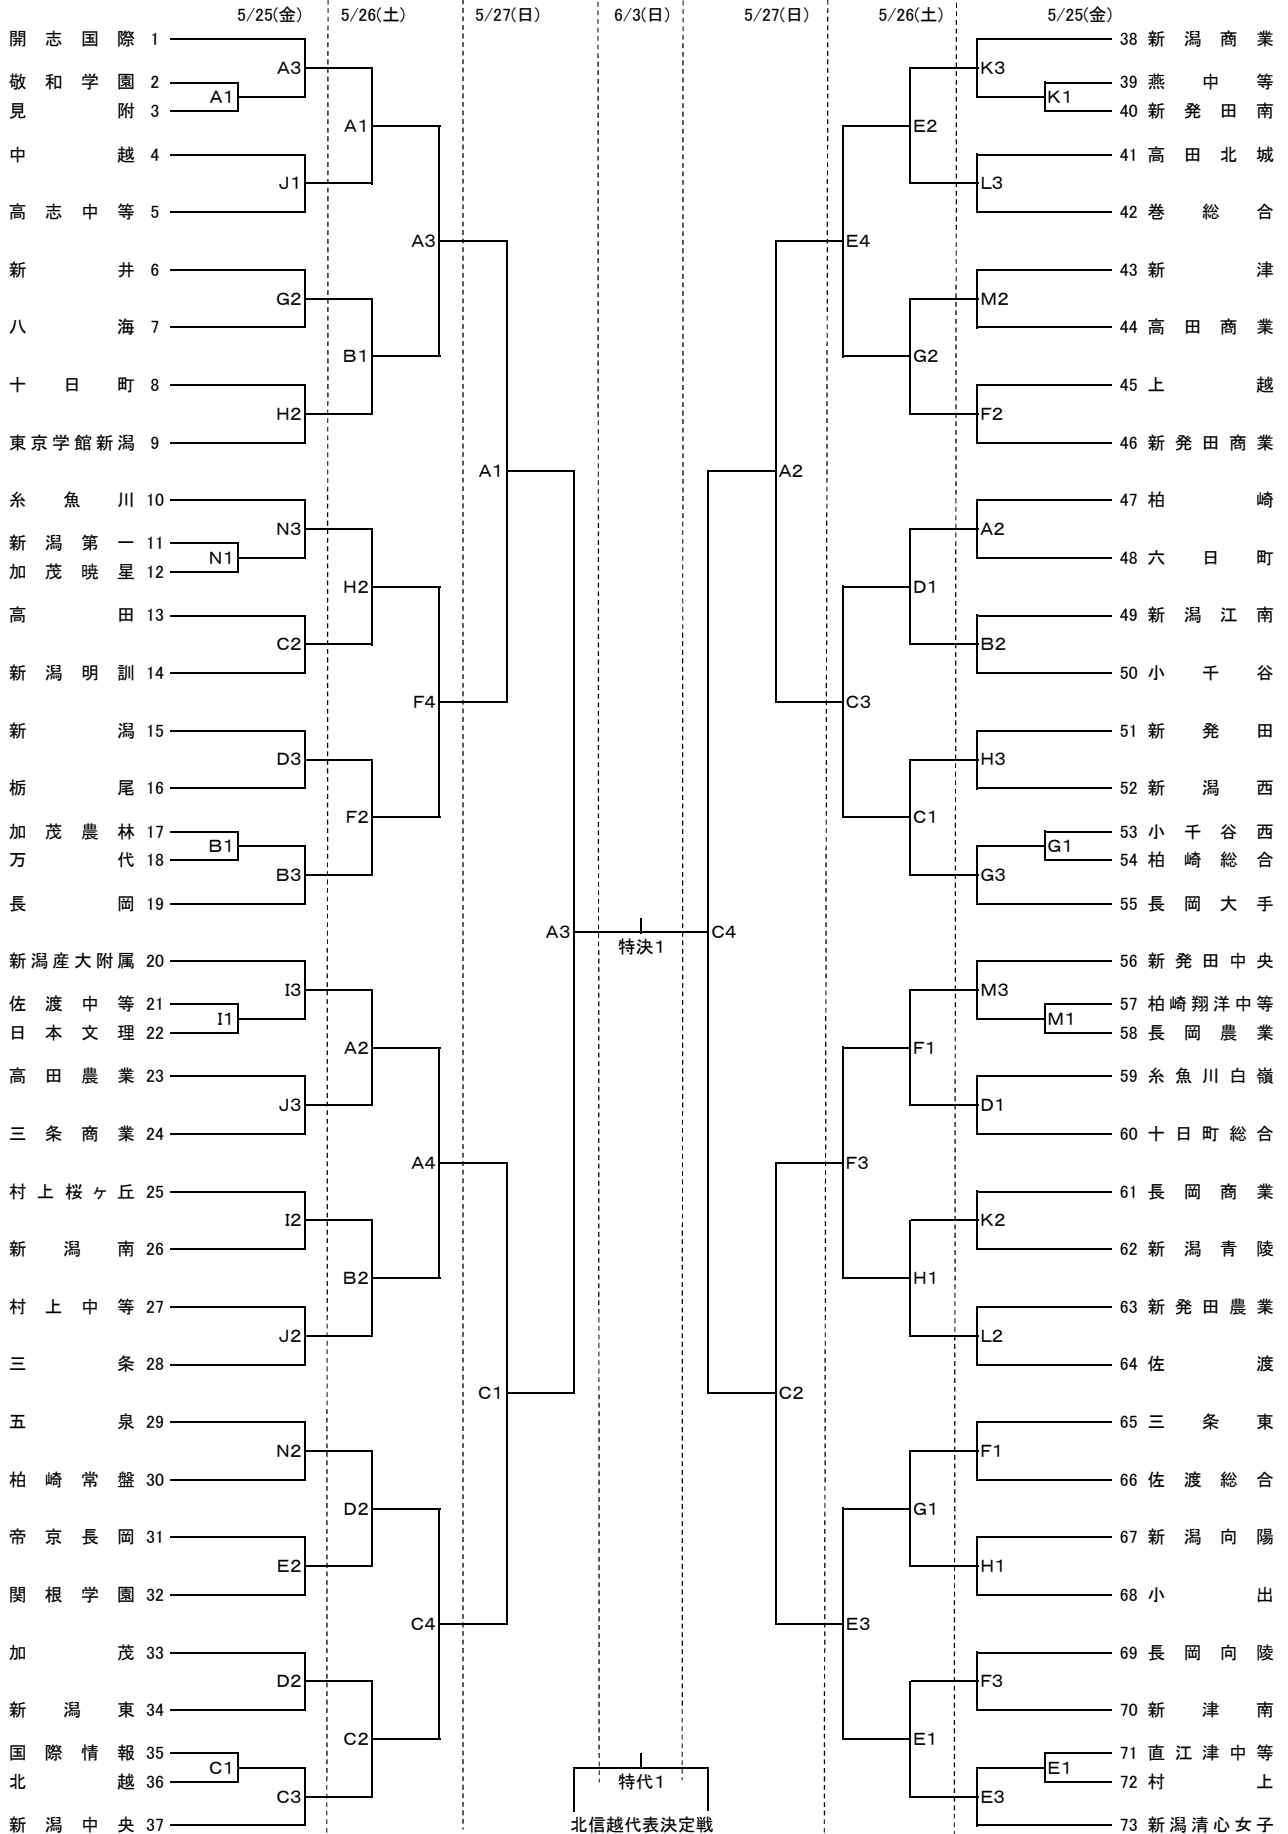

第71回新潟県高等学校総合体育大会
 兼 平成30年度全国高等学校総合体育大会新潟県予選会
 兼 第57回北信越高等学校体育大会新潟県予選会
 バスケットボール競技会(男子の部) 組み合わせ

試合開始時間	5/31(木)	6/1(金)	6/2(土)
第1試合	9:30	10:00	10:00
第2試合	11:10	11:40	11:40
第3試合	12:50	13:20	13:20
第4試合	14:30	15:00	15:00
第5試合	16:10		

6/3(日)	特設決勝戦コート
1 10:30	女子決勝戦
2 12:20	男子決勝戦

6/3(日)	特設代表決定戦コート
1 9:30	女子北信越代表決定戦
2 11:20	男子北信越代表決定戦

コート	会場	コート	会場
特決・A・B	新潟市カルチャーセンター	G・H	胎内市総合体育館
特代・C・D	サン・ビレッジしばた	I・J	笹神体育館
E・F	豊栄総合体育館	K・L・M・N	五泉市総合会館

特代2
 北信越代表決定戦

第71回新潟県高等学校総合体育大会

兼 平成30年度全国高等学校総合体育大会新潟県予選会

兼 第57回北信越高等学校体育大会新潟県予選会

バスケットボール競技会(女子の部) 組み合わせ

試合開始時間

	5/25(金)	5/26(土)	5/27(日)
第1試合	10:00	10:00	10:00
第2試合	11:40	11:40	11:40
第3試合	13:20	13:20	13:20
第4試合	15:00	15:00	15:00

6/3(日) 特設決勝コート	
1	10:30 女子決勝戦
2	12:20 男子決勝戦

6/3(日) 特設代表決定戦コート	
1	9:30 女子北信越代表決定戦
2	11:20 男子北信越代表決定戦

コート	会場	コート	会場
特決	新発田市カルチャーセンター	I・J	西山総合体育館
特代	サン・ビレッジしばた	K・L	上越市総合体育館
A・B・C・D	柏崎市総合体育館	M・N	上越市柿崎総合体育館
E・F・G・H	リージョンプラザ上越		