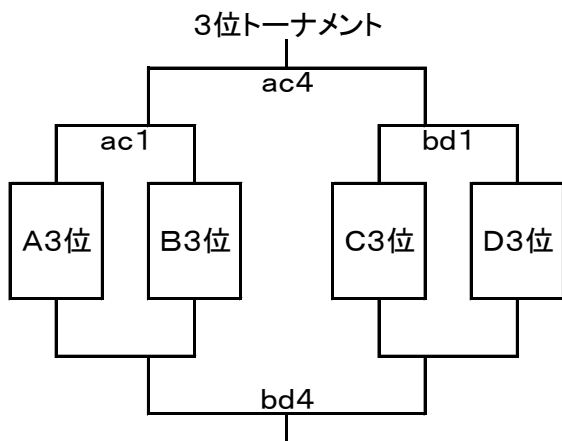

第35回 中学校バスケットボール親善長岡大会 組み合わせ

【16日(土) リーグ戦】

男子組み合わせ …… 南部体育館会場(a・bコート)

〈Aリーグ〉

	堤岡	新潟柳都	城西
堤岡		a1	a5
新潟柳都	a1		a3
城西	a5	a3	

〈Bリーグ〉

	青葉台	柏崎東	葛塚
青葉台		b1	b5
柏崎東	b1		b3
葛塚	b5	b3	

〈Cリーグ〉

	長岡東	鳥屋野	村松桜
長岡東		a2	a6
鳥屋野	a2		a4
村松桜	a6	a4	

〈Dリーグ〉

	旭岡	片貝	山北
旭岡		b2	b6
片貝	b2		b4
山北	b6	b4	

女子組み合わせ …… 中之島体育館会場(c・dコート)

〈Aリーグ〉

	堤岡	光晴	本丸
堤岡		c1	c5
光晴	c1		c3
本丸	c5	c3	

〈Bリーグ〉

	宮内	三条三	柏崎一
宮内		d1	d5
三条三	d1		d3
柏崎一	d5	d3	

〈Cリーグ〉

	長岡南	柏崎三	両津
長岡南		c2	c6
柏崎三	c2		c4
両津	c6	c4	

〈Dリーグ〉

	大島	吉田	大形
大島		d2	d6
吉田	d2		d4
大形	d6	d4	

【17日(日) トーナメント戦】 ※例「ac1」……aコート(男子)第1試合とcコート(女子)第1試合

第1試合	9:00
第2試合	10:20
第3試合	11:40
第4試合	13:00
第5試合	14:20
第6試合	15:40