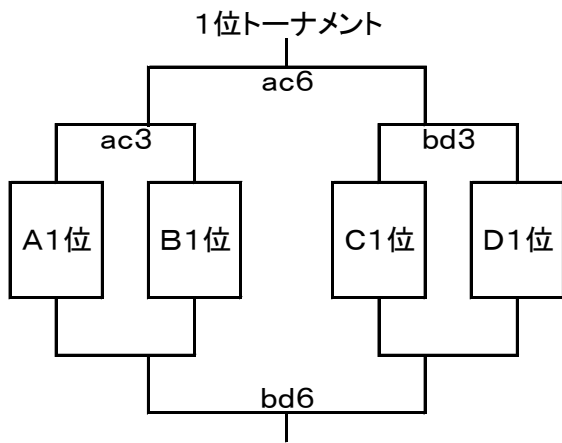

第35回 中学校バスケットボール親善長岡大会 組み合わせ

【16日(土) リーグ戦】

男子組み合わせ …… 南部体育館会場(a・bコート)

〈Aリーグ〉

	堤岡	新潟柳都	城西
堤岡		a1	a5
新潟柳都	a1		a3
城西	a5	a3	

〈Bリーグ〉

	青葉台	柏崎東	葛塚
青葉台		b1	b5
柏崎東	b1		b3
葛塚	b5	b3	

〈Cリーグ〉

	長岡東	鳥屋野	村松桜
長岡東		a2	a6
鳥屋野	a2		a4
村松桜	a6	a4	

〈Dリーグ〉

	旭岡	片貝	山北
旭岡		b2	b6
片貝	b2		b4
山北	b6	b4	

女子組み合わせ …… 中之島体育館会場(c・dコート)

〈Aリーグ〉

	堤岡	光晴	本丸
堤岡		c1	c5
光晴	c1		c3
本丸	c5	c3	

〈Bリーグ〉

	宮内	三条三	柏崎一
宮内		d1	d5
三条三	d1		d3
柏崎一	d5	d3	

〈Cリーグ〉

	長岡南	柏崎三	両津
長岡南		c2	c6
柏崎三	c2		c4
両津	c6	c4	

〈Dリーグ〉

	大島	吉田	大形
大島		d2	d6
吉田	d2		d4
大形	d6	d4	

【17日(日) トーナメント戦】 ※例「ac1」……aコート(男子)第1試合とcコート(女子)第1試合

第1試合	9:00
第2試合	10:20
第3試合	11:40
第4試合	13:00
第5試合	14:20
第6試合	15:40