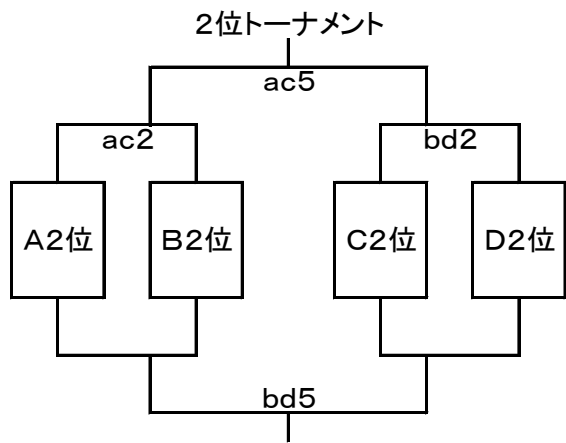

第35回 中学校バスケットボール親善長岡大会 組み合わせ

【16日(土) リーグ戦】

男子組み合わせ …… 南部体育館会場(a・bコート)

〈Aリーグ〉

	堤岡	新潟柳都	城西
堤岡		a1	a5
新潟柳都	a1		a3
城西	a5	a3	

〈Bリーグ〉

	青葉台	柏崎東	葛塚
青葉台		b1	b5
柏崎東	b1		b3
葛塚	b5	b3	

〈Cリーグ〉

	長岡東	鳥屋野	村松桜
長岡東		a2	a6
鳥屋野	a2		a4
村松桜	a6	a4	

〈Dリーグ〉

	旭岡	片貝	山北
旭岡		b2	b6
片貝	b2		b4
山北	b6	b4	

女子組み合わせ …… 中之島体育館会場(c・dコート)

〈Aリーグ〉

	堤岡	光晴	本丸
堤岡		c1	c5
光晴	c1		c3
本丸	c5	c3	

〈Bリーグ〉

	宮内	三条三	柏崎一
宮内		d1	d5
三条三	d1		d3
柏崎一	d5	d3	

〈Cリーグ〉

	長岡南	柏崎三	両津
長岡南		c2	c6
柏崎三	c2		c4
両津	c6	c4	

〈Dリーグ〉

	大島	吉田	大形
大島		d2	d6
吉田	d2		d4
大形	d6	d4	

【17日(日) トーナメント戦】 ※例「ac1」……aコート(男子)第1試合とcコート(女子)第1試合

第1試合	9:00
第2試合	10:20
第3試合	11:40
第4試合	13:00
第5試合	14:20
第6試合	15:40