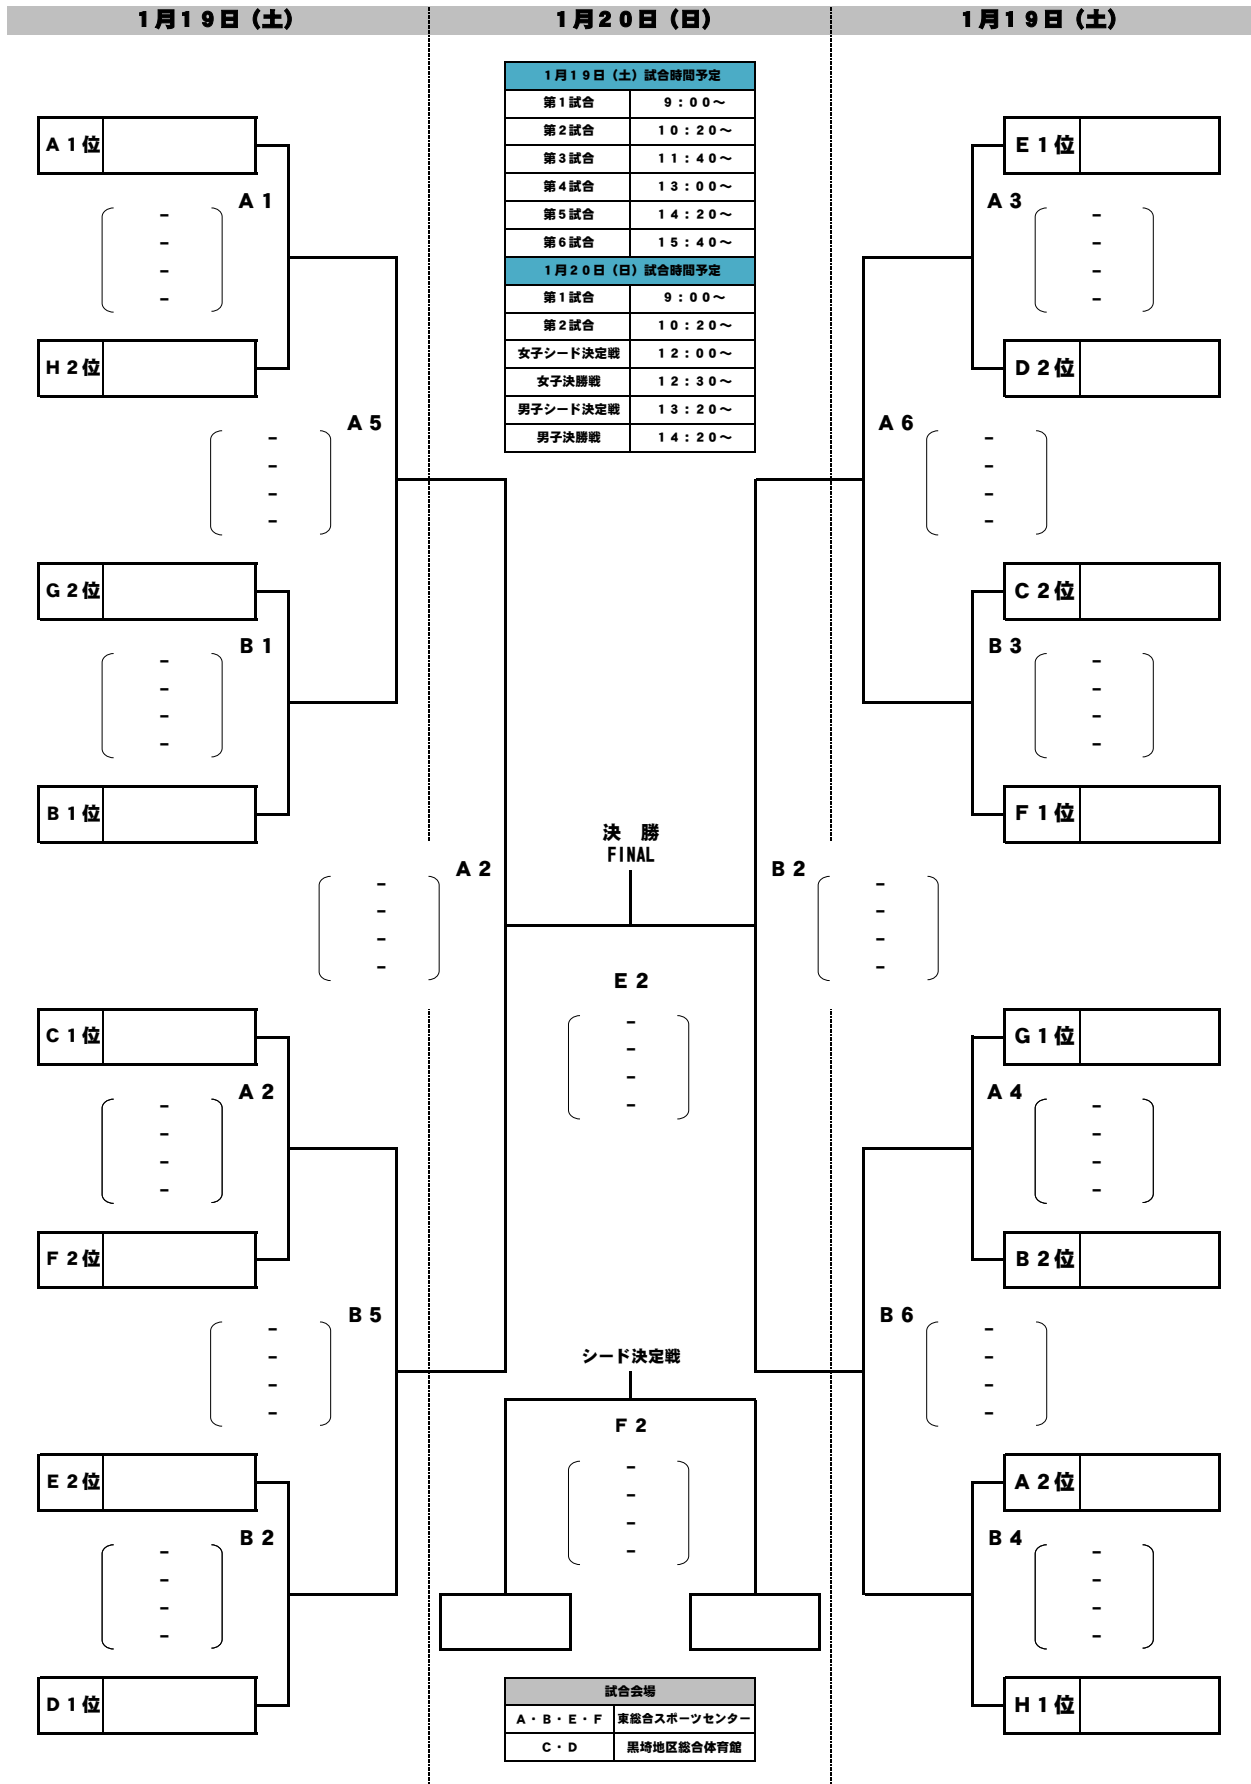

第33回BSN杯新潟県中学校選抜新人バスケットボール大会

男子決勝トーナメント