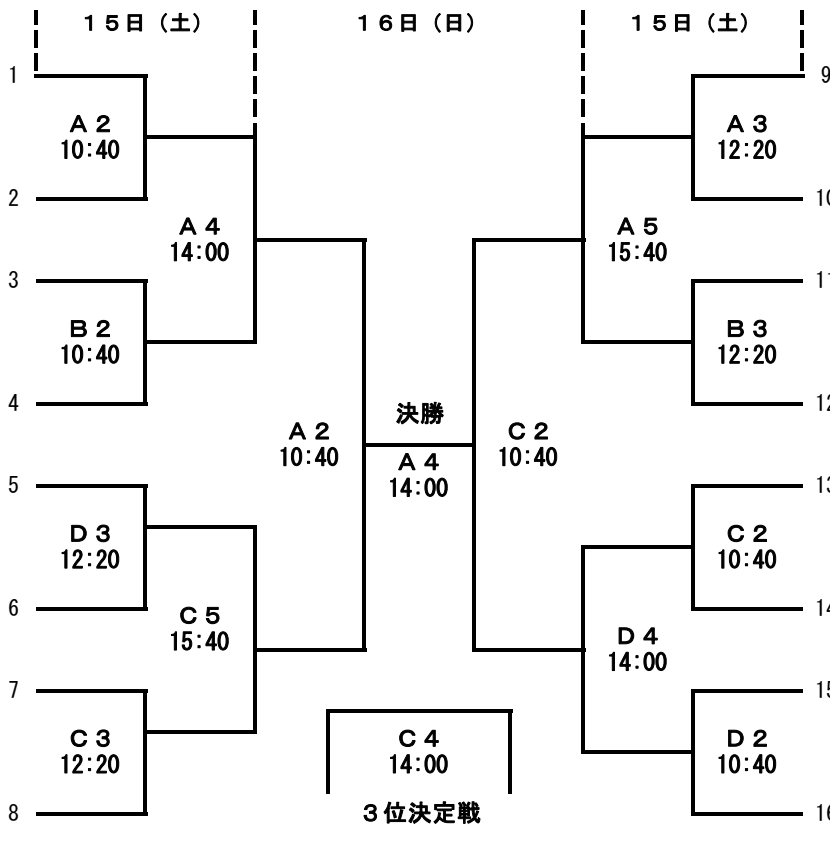

令和元年度北信越高等学校体育大会バスケットボール競技会 第58回北信越高等学校バスケットボール選手権大会

期 日 令和元年6月15日(土) 16日(日)

男子

東海大学付属諏訪

(長野県 1位)

高岡第一

(富山県 3位)

藤島

(福井県 2位)

新潟商業

(新潟県 2位)

富山工業

(富山県 1位)

帝京長岡

(新潟県 3位)

長野市立長野

(長野県 3位)

北陸学院

(石川県 1位)

北陸

(福井県 1位)

金沢学院

(石川県 3位)

高岡商業

(富山県 2位)

佐久長聖

(長野県 2位)

金沢市立工業

(石川県 2位)

高志

(福井県 3位)

松本第一

(長野県 4位)

開志国際

(新潟県 1位)

女子

鵬学園

(石川県 1位)

龍谷富山

(富山県 3位)

長野市立長野

(長野県 2位)

新潟産業大学附属

(新潟県 2位)

高岡第一

(富山県 1位)

岩村田

(長野県 3位)

東京学館新潟

(新潟県 3位)

足羽

(福井県 1位)