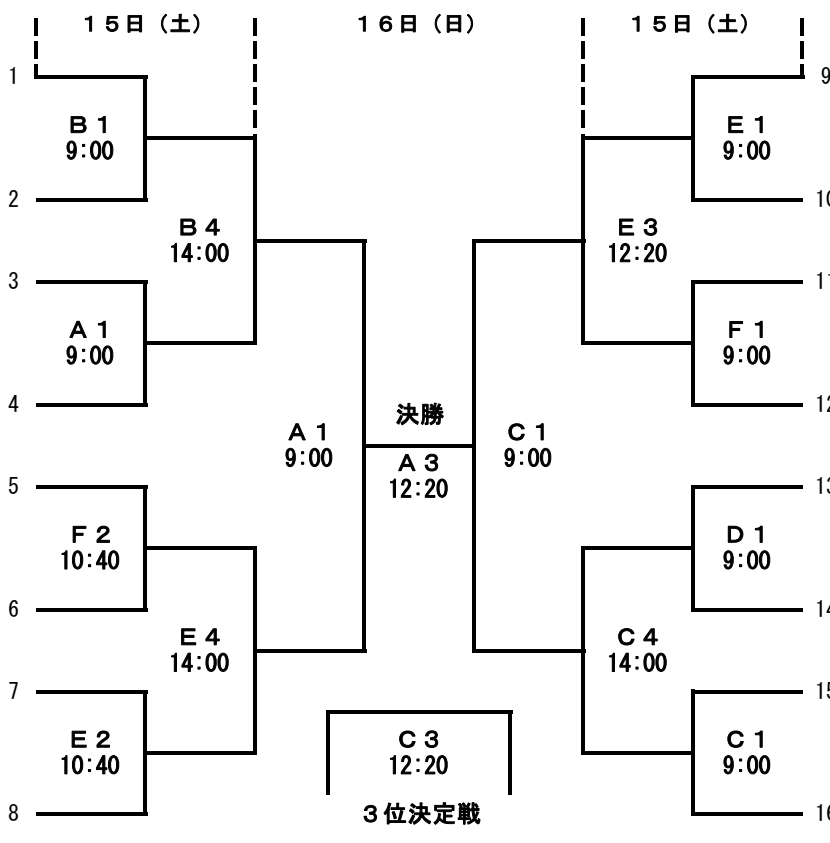

東海大学付属諏訪

(長野県 1位)

金沢西

(石川県 3位)

高岡商業

(富山県 2位)

仁愛女子

(福井県 2位)

津幡

(石川県 2位)

藤島

(福井県 3位)

長野南

(長野県 4位)

開志国際

(新潟県 1位)

A・B・C・Dコート：松本市総合体育館
E・Fコート：松商学園高等学校体育館