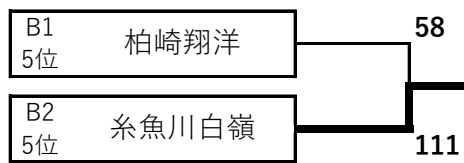

得失点  
11  
得失点  
-7  
得失点  
-4

【Bリーグプレーオフ】

入れ替え戦順位決定戦

5～8位決定戦

9～10位決定戦

11～13位決定戦

【入れ替え戦】

- ⑫ 新潟産業大学附属 (A-7位) 73 - 106 佐渡総合
- ⑬ 海洋 (A-8位) 71 - 85 直江津中等

【最終順位】

1位	柏崎
2位	関根学園
3位	佐渡
4位	上越総合技術
5位	高田
6位	糸魚川
7位	直江津中等
8位	佐渡総合

9位	新潟産業大学附属
10位	海洋
11位	新井
12位	高田農業
13位	柏崎2nd
14位	関根学園2nd
15位	柏崎工業
16位	上越

17位	糸魚川白嶺
18位	柏崎翔洋
19位	高田北城
20位	柏崎常磐
21位	柏崎総合

上越・佐渡地区（女子）

Aリーグ	産大附属	佐渡	高田北城	柏崎	柏崎常盤	関根学園	勝	負	勝点	順位
産大附属		○ 71 - 59	○ 90 - 63	○ 92 - 54	○ 101 - 32	○ 88 - 54	5	0	10	1
佐渡	● 59 - 71		● 59 - 61	○ 88 - 58	○ 100 - 38	○ 79 - 59	3	2	8	2
高田北城	● 63 - 90	○ 61 - 59		○ 69 - 66	○ 71 - 45	● 54 - 58	3	2	8	3
柏崎	● 54 - 92	● 58 - 88	● 66 - 69		○ 63 - 34	● 58 - 68	1	4	6	5
柏崎常盤	● 32 - 101	● 38 - 100	● 45 - 71	● 34 - 63		● 41 - 72	0	5	5	6
関根学園	● 54 - 88	● 59 - 79	○ 58 - 54	○ 68 - 58	○ 72 - 41		3	2	8	4