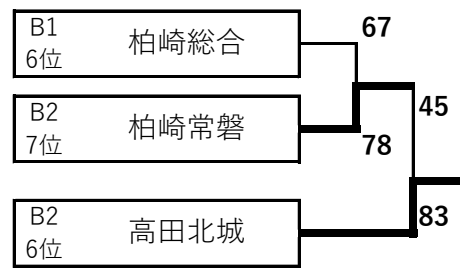

B1リーグ	直江津中等	佐渡総合	柏崎総合	上越	柏崎翔洋	関根学園2nd	勝	負	勝点	順位
直江津中等	●	○	○	○	○	●	3	2	8	3
佐渡総合	○	●	○	○	○	○	5	0	10	1
柏崎総合	●	●	○	●	●	●	0	5	5	6
上越	●	●	○	○	○	●	2	3	7	4
柏崎翔洋	●	●	○	●	○	●	1	4	6	5
関根学園2nd	○	●	○	○	○	○	4	1	9	2

B2リーグ	柏崎常磐	新井	高田農業	高田北城	糸魚川白嶺	柏崎工業	柏崎2nd	勝	負	勝点	順位
柏崎常磐	●	●	●	●	●	●	●	0	6	6	7
新井	○	●	○	○	○	○	○	6	0	12	1
高田農業	○	●	○	○	○	●	●	3	3	9	3
高田北城	○	●	●	○	●	●	●	1	5	7	6
糸魚川白嶺	○	●	●	○	○	○	●	3	3	9	5
柏崎工業	○	●	○	○	●	○	●	3	3	9	4
柏崎2nd	○	●	○	○	○	○	○	5	1	11	2

得失点  
11  
得失点  
-7  
得失点  
-4

【Bリーグプレーオフ】

入れ替え戦順位決定戦

5～8位決定戦

9～10位決定戦

11～13位決定戦

【入れ替え戦】

- ⑫ 新潟産業大学附属 (A-7位) 73 - 106 佐渡総合
- ⑬ 海洋 (A-8位) 71 - 85 直江津中等

【最終順位】

1位	柏崎
2位	関根学園
3位	佐渡
4位	上越総合技術
5位	高田
6位	糸魚川
7位	直江津中等
8位	佐渡総合

9位	新潟産業大学附属
10位	海洋
11位	新井
12位	高田農業
13位	柏崎2nd
14位	関根学園2nd
15位	柏崎工業
16位	上越

17位	糸魚川白嶺
18位	柏崎翔洋
19位	高田北城
20位	柏崎常磐
21位	柏崎総合

上越・佐渡地区（女子）

Aリーグ	産大附属	佐渡	高田北城	柏崎	柏崎常盤	関根学園	勝	負	勝点	順位
産大附属		○ 71 - 59	○ 90 - 63	○ 92 - 54	○ 101 - 32	○ 88 - 54	5	0	10	1
佐渡	● 59 - 71		● 59 - 61	○ 88 - 58	○ 100 - 38	○ 79 - 59	3	2	8	2
高田北城	● 63 - 90	○ 61 - 59		○ 69 - 66	○ 71 - 45	● 54 - 58	3	2	8	3
柏崎	● 54 - 92	● 58 - 88	● 66 - 69		○ 63 - 34	● 58 - 68	1	4	6	5
柏崎常盤	● 32 - 101	● 38 - 100	● 45 - 71	● 34 - 63		● 41 - 72	0	5	5	6
関根学園	● 54 - 88	● 59 - 79	○ 58 - 54	○ 68 - 58	○ 72 - 41		3	2	8	4