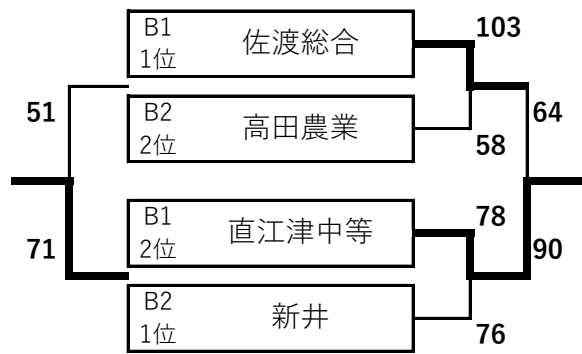

【Bリーグプレーオフ】

入れ替え戦順位決定戦