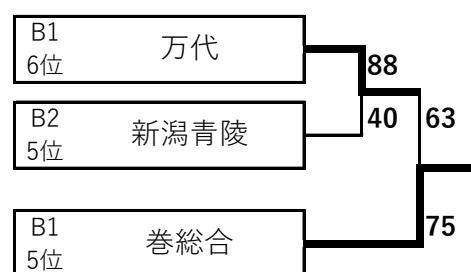

B2リーグ	新潟南	新潟江南	新潟西	新潟青陵	新潟商業2nd	勝	負	勝点	順位
新潟南		○ 75 - 40	○ 86 - 56	○ 114 - 41	● 53 - 67	3	1	7	2
新潟江南	● 40 - 75		○ 69 - 64	○ 65 - 39	● 35 - 97	2	2	6	3
新潟西	● 56 - 86	● 64 - 69		○ 93 - 37	● 47 - 100	1	3	5	4
新潟青陵	● 41 - 114	● 39 - 65	● 37 - 93		● 55 - 113	0	4	4	5
新潟商業2nd	○ 67 - 53	○ 97 - 35	○ 100 - 47	○ 113 - 55		4	0	8	1

【Bリーグプレーオフ】

入れ替え戦順位決定戦

5～8位決定戦

9～11位決定戦

【入れ替え戦】

⑪	北越	55 - 65	新潟
⑫	新潟東	52 - 64	新潟南

※同一校は同一リーグにならないため、2ndチームは入れ替え戦に出場しない

【最終順位】

1位	新潟清心女子
2位	新潟商業
3位	東京学館新潟
4位	新潟中央
5位	日本文理
6位	新潟明訓
7位	新潟南
8位	新潟

9位	新潟商業2nd
10位	北越
11位	新潟中央2nd
12位	新潟東
13位	新潟第一
14位	新潟江南
15位	新潟西
16位	新潟向陽

17位	巻総合
18位	万代
19位	新潟青陵