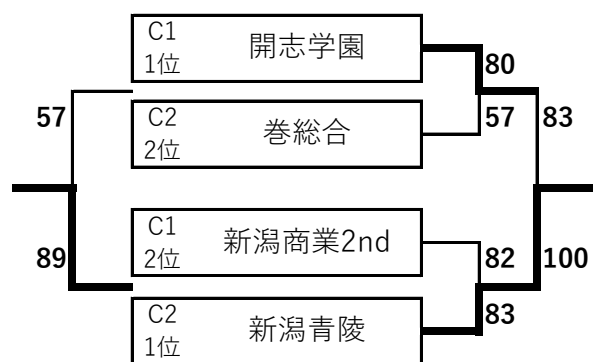

【Cリーグプレーオフ】

入れ替え戦順位決定戦