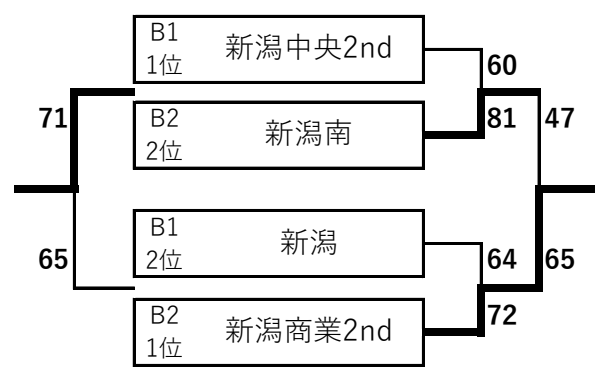

新潟地区（女子）

Aリーグ	新潟商業	東京学館新潟	新潟中央	新潟清心女子	北越	日本文理	新潟明訓	新潟東	勝	負	勝点	順位
新潟商業		○ 55 - 46	○ 73 - 48	● 63 - 68	○ 65 - 45	○ 94 - 49	○ 103 - 37	○ 106 - 36	6	1	13	2
東京学館新潟	● 46 - 55		○ 65 - 62	● 71 - 78	○ 114 - 72	○ 90 - 72	○ 102 - 34	○ 82 - 39	5	2	12	3
新潟中央	● 48 - 73	● 62 - 65		● 66 - 68	○ 121 - 38	○ 83 - 78	○ 92 - 52	○ 100 - 42	4	3	11	4
新潟清心女子	○ 68 - 63	○ 78 - 71	○ 68 - 66		○ 78 - 11	○ 69 - 64	○ 108 - 35	○ 100 - 59	7	0	14	1
北越	● 45 - 65	● 72 - 114	● 38 - 121	● 11 - 78		● 49 - 82	● 58 - 62	○ 70 - 44	1	6	8	7
日本文理	● 49 - 94	● 72 - 90	● 78 - 83	● 64 - 69	○ 82 - 49		○ 73 - 45	○ 88 - 47	3	4	10	5
新潟明訓	● 37 - 103	● 34 - 102	● 52 - 92	● 35 - 108	○ 62 - 58	● 45 - 73		○ 62 - 57	2	5	9	6
新潟東	● 36 - 106	● 39 - 82	● 42 - 100	● 59 - 100	● 44 - 70	● 47 - 88	● 57 - 62		0	7	7	8

B1リーグ	新潟	新潟第一	新潟向陽	万代	巻総合	新潟中央2nd	勝	負	勝点	順位
新潟		○ 83 - 58	○ 110 - 32	○ 134 - 55	○ 92 - 59	● 56 - 69	4	1	9	2
新潟第一	● 58 - 83		○ 74 - 52	○ 73 - 44	○ 81 - 59	● 55 - 69	3	2	8	3
新潟向陽	● 32 - 110	● 52 - 74		○ 79 - 76	○ 60 - 57	● 30 - 103	2	3	7	4
万代	● 55 - 134	● 44 - 73	● 76 - 79		○ 47 - 69	● 43 - 111	0	5	5	6
巻総合	● 59 - 92	● 59 - 81	● 57 - 60	○ 69 - 47		● 54 - 69	1	4	6	5
新潟中央2nd	○ 69 - 56	○ 69 - 55	○ 103 - 30	○ 111 - 43	○ 69 - 54		5	0	10	1

B2リーグ	新潟南	新潟江南	新潟西	新潟青陵	新潟商業2nd	勝	負	勝点	順位
新潟南		○ 75 - 40	○ 86 - 56	○ 114 - 41	● 53 - 67	3	1	7	2
新潟江南	● 40 - 75		○ 69 - 64	○ 65 - 39	● 35 - 97	2	2	6	3
新潟西	● 56 - 86	● 64 - 69		○ 93 - 37	● 47 - 100	1	3	5	4
新潟青陵	● 41 - 114	● 39 - 65	● 37 - 93		● 55 - 113	0	4	4	5
新潟商業2nd	○ 67 - 53	○ 97 - 35	○ 100 - 47	○ 113 - 55		4	0	8	1

【Bリーグプレーオフ】

入れ替え戦順位決定戦