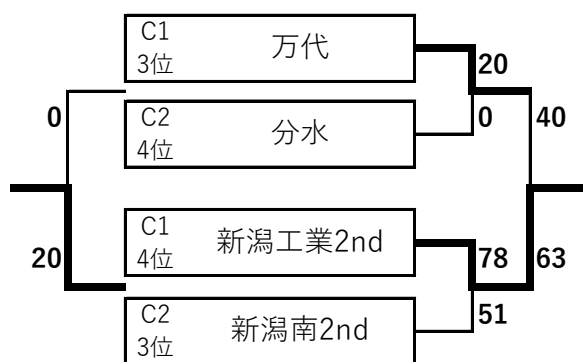

【Cリーグプレーオフ】

5～8位決定戦

【入れ替え戦】

⑩	新潟	63	-	45	新潟江南
⑪	高志中等	70	-	78	新潟明訓
⑫	新潟西	69	-	60	開志学園
⑬	新潟向陽	48	-	97	新潟青陵

【最終順位】

1位	北越
2位	新潟商業
3位	日本文理
4位	新潟工業
5位	東京学館新潟
6位	新潟南
7位	新潟
8位	新潟明訓

9位	高志中等
10位	新潟江南
11位	新潟第一
12位	敬和学園
13位	新潟東
14位	巻
15位	新潟西
16位	新潟青陵

17位	新潟向陽
18位	開志学園
19位	新潟商業2nd
20位	巻総合
21位	新潟工業2nd
22位	万代
23位	新潟南2nd
24位	分水
25位	白根
26位	吉田