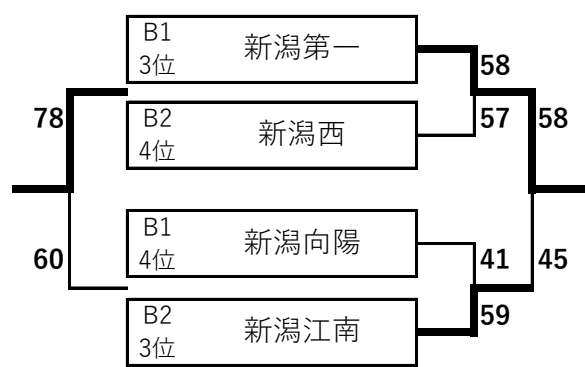

新潟地区（女子）

Aリーグ	新潟商業	東京学館新潟	新潟中央	新潟清心女子	北越	日本文理	新潟明訓	新潟東	勝	負	勝点	順位
新潟商業		○ 55 - 46	○ 73 - 48	● 63 - 68	○ 65 - 45	○ 94 - 49	○ 103 - 37	○ 106 - 36	6	1	13	2
東京学館新潟	● 46 - 55		○ 65 - 62	● 71 - 78	○ 114 - 72	○ 90 - 72	○ 102 - 34	○ 82 - 39	5	2	12	3
新潟中央	● 48 - 73	● 62 - 65		● 66 - 68	○ 121 - 38	○ 83 - 78	○ 92 - 52	○ 100 - 42	4	3	11	4
新潟清心女子	○ 68 - 63	○ 78 - 71	○ 68 - 66		○ 78 - 11	○ 69 - 64	○ 108 - 35	○ 100 - 59	7	0	14	1
北越	● 45 - 65	● 72 - 114	● 38 - 121	● 11 - 78		● 49 - 82	● 58 - 62	○ 70 - 44	1	6	8	7
日本文理	● 49 - 94	● 72 - 90	● 78 - 83	● 64 - 69	○ 82 - 49		○ 73 - 45	○ 88 - 47	3	4	10	5
新潟明訓	● 37 - 103	● 34 - 102	● 52 - 92	● 35 - 108	○ 62 - 58	● 45 - 73		○ 62 - 57	2	5	9	6
新潟東	● 36 - 106	● 39 - 82	● 42 - 100	● 59 - 100	● 44 - 70	● 47 - 88	● 57 - 62		0	7	7	8

B1リーグ	新潟	新潟第一	新潟向陽	万代	巻総合	新潟中央2nd	勝	負	勝点	順位
新潟		○ 83 - 58	○ 110 - 32	○ 134 - 55	○ 92 - 59	● 56 - 69	4	1	9	2
新潟第一	● 58 - 83		○ 74 - 52	○ 73 - 44	○ 81 - 59	● 55 - 69	3	2	8	3
新潟向陽	● 32 - 110	● 52 - 74		○ 79 - 76	○ 60 - 57	● 30 - 103	2	3	7	4
万代	● 55 - 134	● 44 - 73	● 76 - 79		○ 47 - 69	● 43 - 111	0	5	5	6
巻総合	● 59 - 92	● 59 - 81	● 57 - 60	○ 69 - 47		● 54 - 69	1	4	6	5
新潟中央2nd	○ 69 - 56	○ 69 - 55	○ 103 - 30	○ 111 - 43	○ 69 - 54		5	0	10	1

B2リーグ	新潟南	新潟江南	新潟西	新潟青陵	新潟商業2nd	勝	負	勝点	順位
新潟南		○ 75 - 40	○ 86 - 56	○ 114 - 41	● 53 - 67	3	1	7	2
新潟江南	● 40 - 75		○ 69 - 64	○ 65 - 39	● 35 - 97	2	2	6	3
新潟西	● 56 - 86	● 64 - 69		○ 93 - 37	● 47 - 100	1	3	5	4
新潟青陵	● 41 - 114	● 39 - 65	● 37 - 93		● 55 - 113	0	4	4	5
新潟商業2nd	○ 67 - 53	○ 97 - 35	○ 100 - 47	○ 113 - 55		4	0	8	1

【Bリーグプレーオフ】

入れ替え戦順位決定戦

5～8位決定戦

9～11位決定戦

【入れ替え戦】

⑪	北越	55 - 65	新潟
⑫	新潟東	52 - 64	新潟南

※同一校は同一リーグにならないため、2ndチームは入れ替え戦に出場しない

【最終順位】

1位	新潟清心女子
2位	新潟商業
3位	東京学館新潟
4位	新潟中央
5位	日本文理
6位	新潟明訓
7位	新潟南
8位	新潟

9位	新潟商業2nd
10位	北越
11位	新潟中央2nd
12位	新潟東
13位	新潟第一
14位	新潟江南
15位	新潟西
16位	新潟向陽

17位	巻総合
18位	万代
19位	新潟青陵