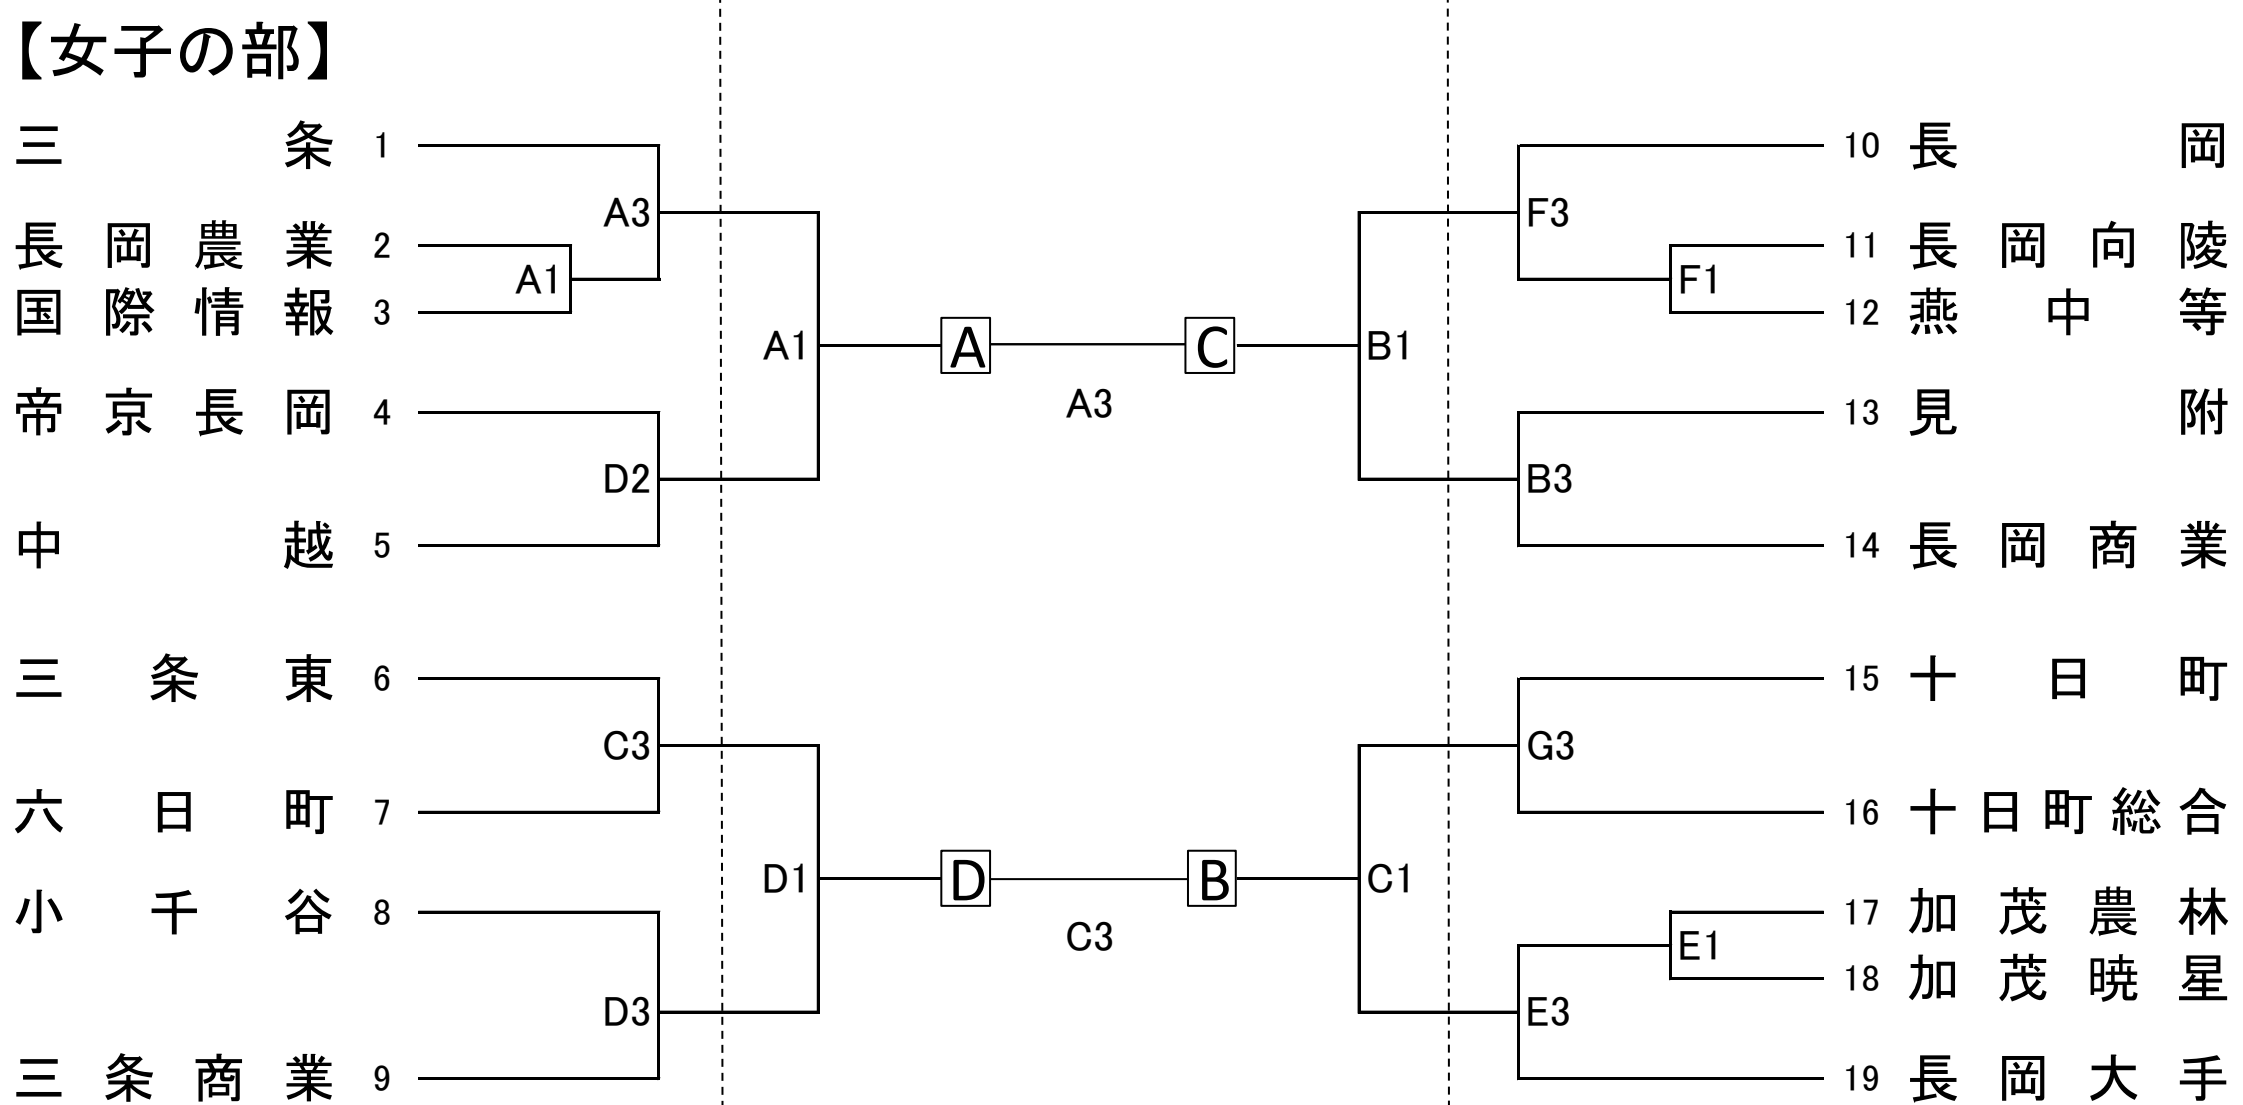

令和2年度 新潟県高等学校秋季地区体育大会中越地区バスケットボール大会 組み合わせ

◎3日目 11/15(日)の試合順

会場 魚沼市堀之内体育館	第1試合【女子】	第2試合【男子】	第3試合【女子】	第4試合(男子)
Aコート	A3勝(濃) - C3負(淡)	A4勝(濃) - C4負(淡)	A3勝(淡) - C3勝(濃)	A4勝(淡) - C4勝(濃)
Bコート	C3勝(淡) - A3負(濃)	C4勝(淡) - A4負(濃)	C3負(濃) - A3負(淡)	C4負(濃) - A4負(淡)

【試合時間】

	第1試合	第2試合	第3試合	第4試合
11月13日(金)	9:00~11:00	11:00~13:00	13:00~15:00	15:00~16:40
11月14日(土)	9:00~11:00	11:00~13:00	13:00~15:00	15:00~16:40
11月15日(日)	9:00~11:00	11:00~13:00	13:00~15:00	15:00~16:40

【試合会場】

A・Bコート: 魚沼市堀之内体育館 C・Dコート: 魚沼市小出郷総合体育館 E・Fコート: 小出高等学校
G・Hコート: なかさとアリーナ