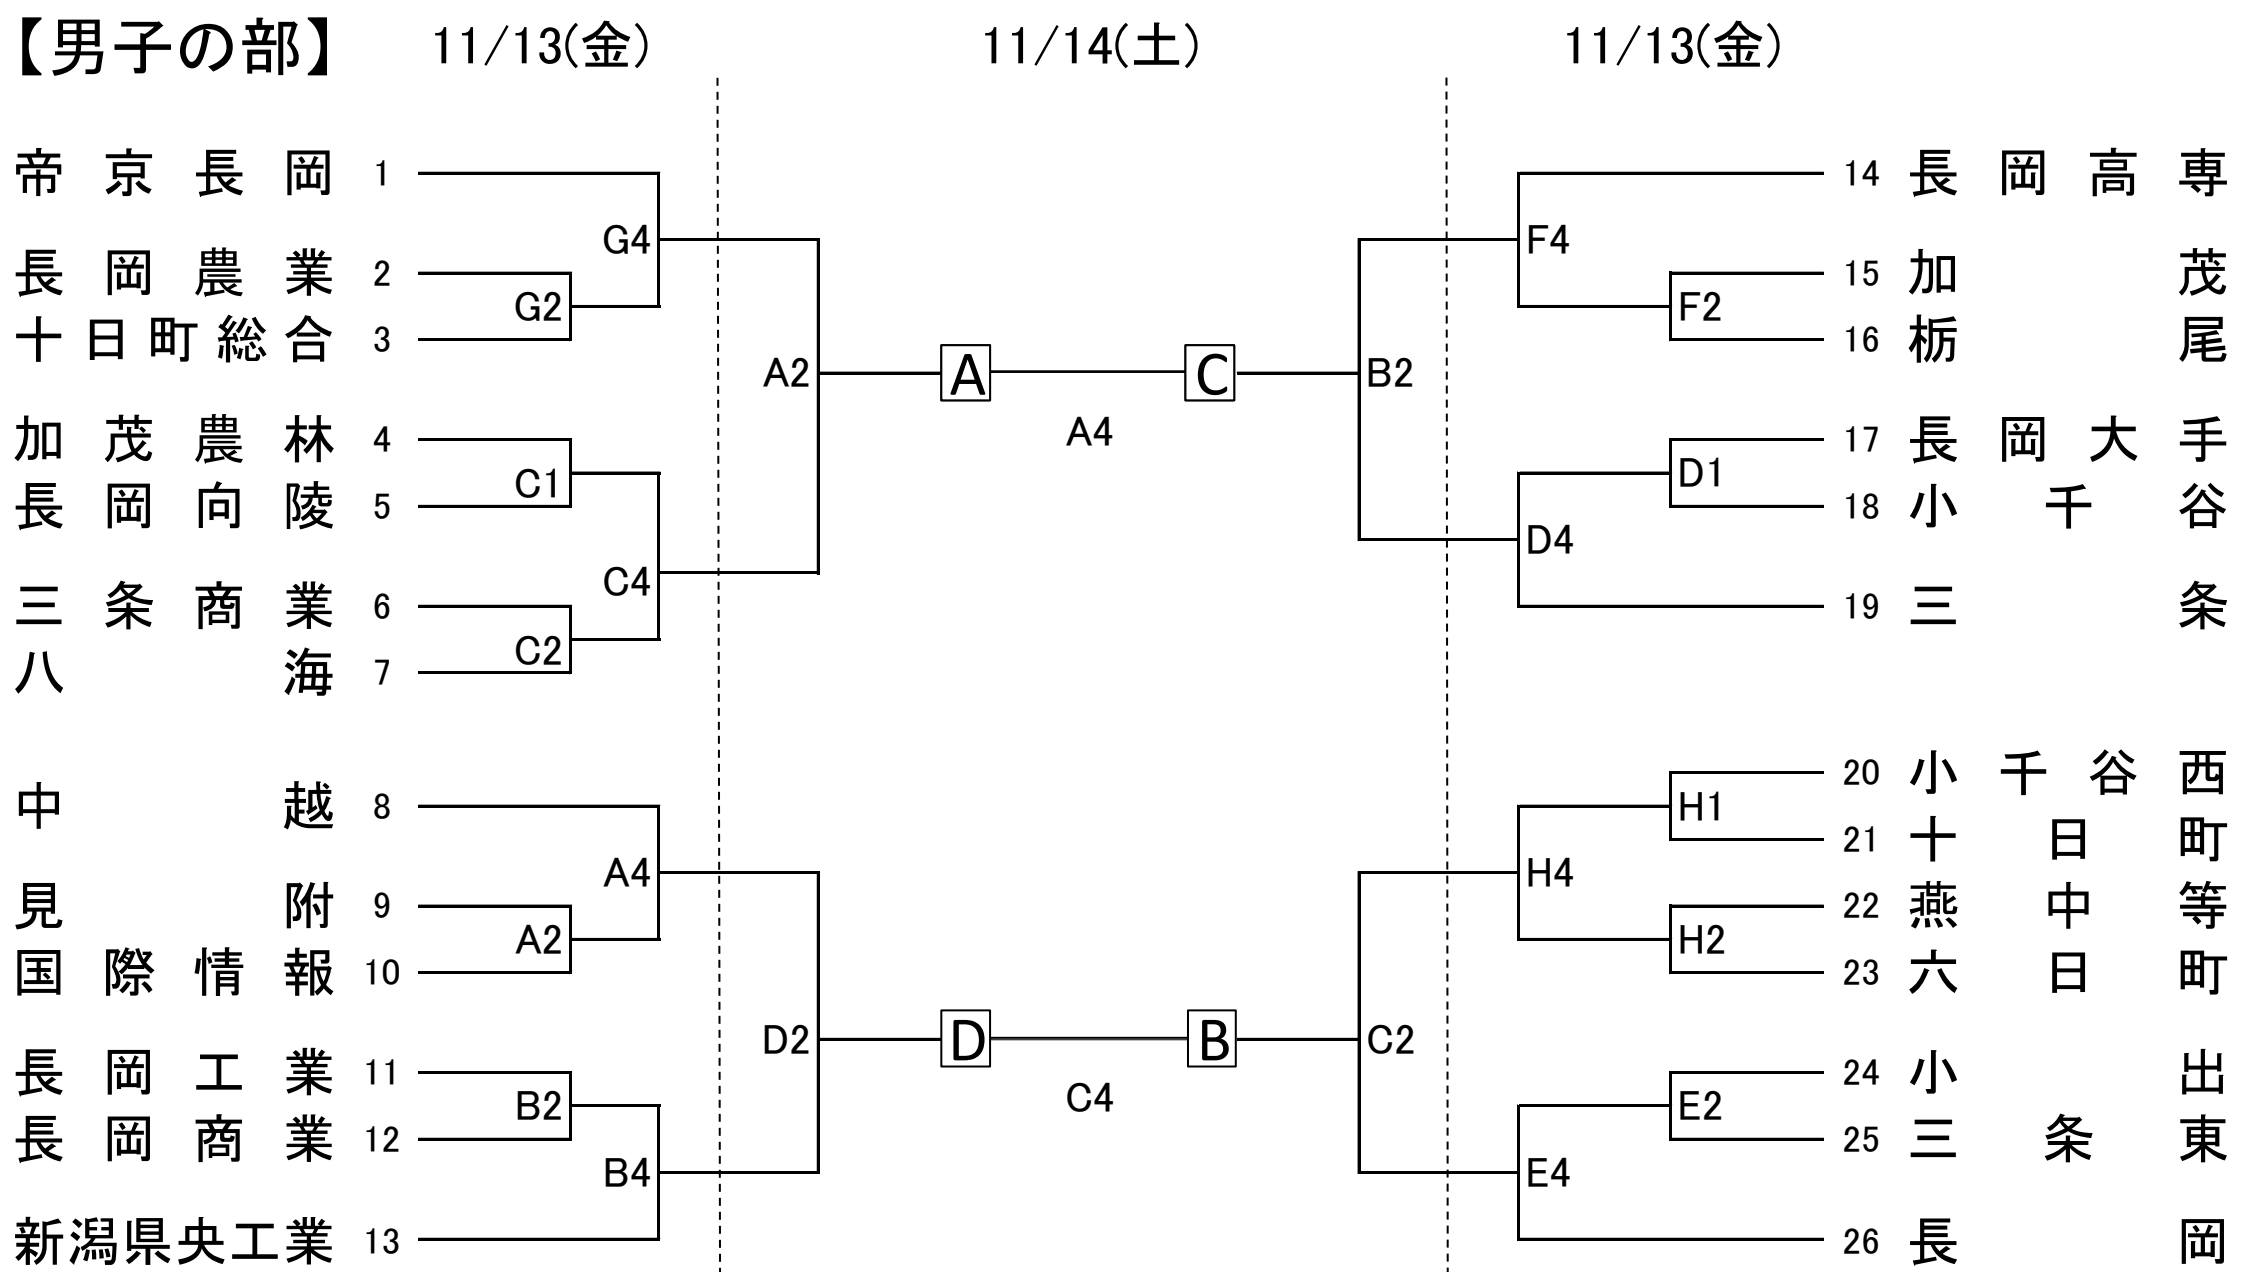

令和2年度 新潟県高等学校秋季地区体育大会中越地区バスケットボール大会 組み合わせ

◎3日目 11/15(日)の試合順

会場 魚沼市堀之内体育館	第1試合【女子】	第2試合【男子】	第3試合【女子】	第4試合(男子)
Aコート	A3勝(濃) - C3負(淡)	A4勝(濃) - C4負(淡)	A3勝(淡) - C3勝(濃)	A4勝(淡) - C4勝(濃)
Bコート	C3勝(淡) - A3負(濃)	C4勝(淡) - A4負(濃)	C3負(濃) - A3負(淡)	C4負(濃) - A4負(淡)

【試合時間】

	第1試合	第2試合	第3試合	第4試合
11月13日(金)	9:00~11:00	11:00~13:00	13:00~15:00	15:00~16:40
11月14日(土)	9:00~11:00	11:00~13:00	13:00~15:00	15:00~16:40
11月15日(日)	9:00~11:00	11:00~13:00	13:00~15:00	15:00~16:40

【試合会場】

A・Bコート: 魚沼市堀之内体育館 C・Dコート: 魚沼市小出郷総合体育館 E・Fコート: 小出高等学校
G・Hコート: なかさとアリーナ